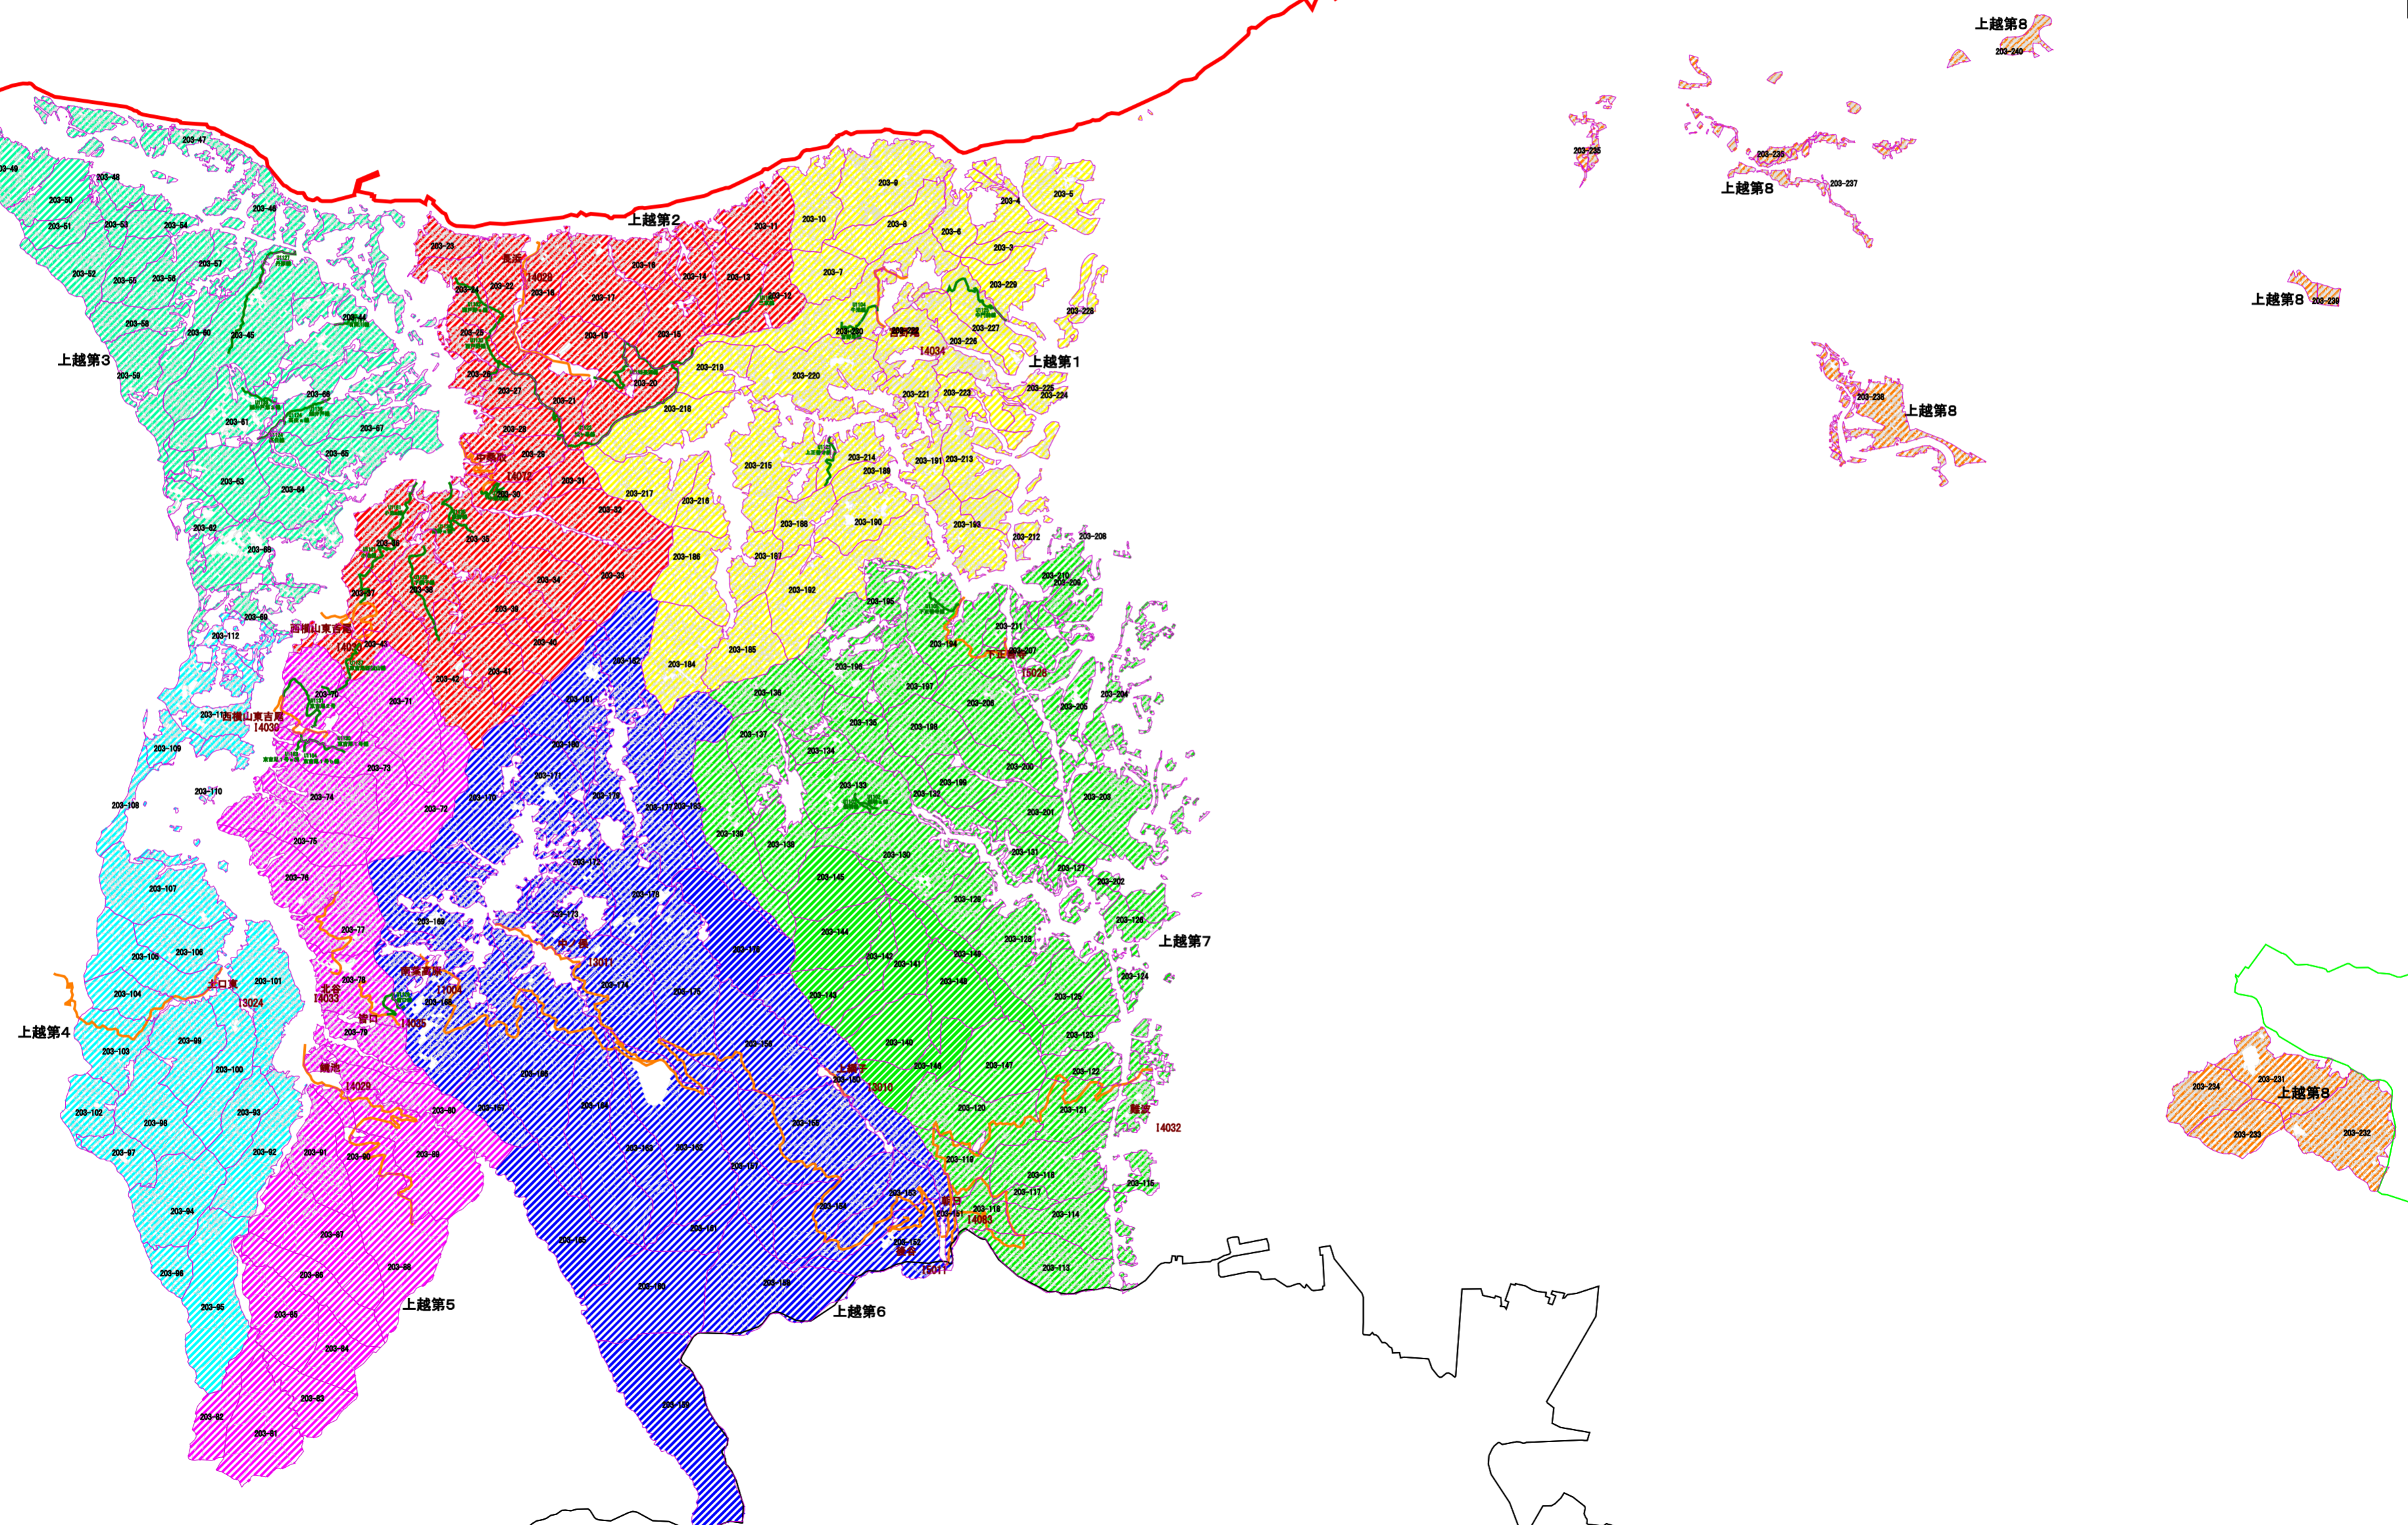

# 区域图：合并前上越市

1:50,000