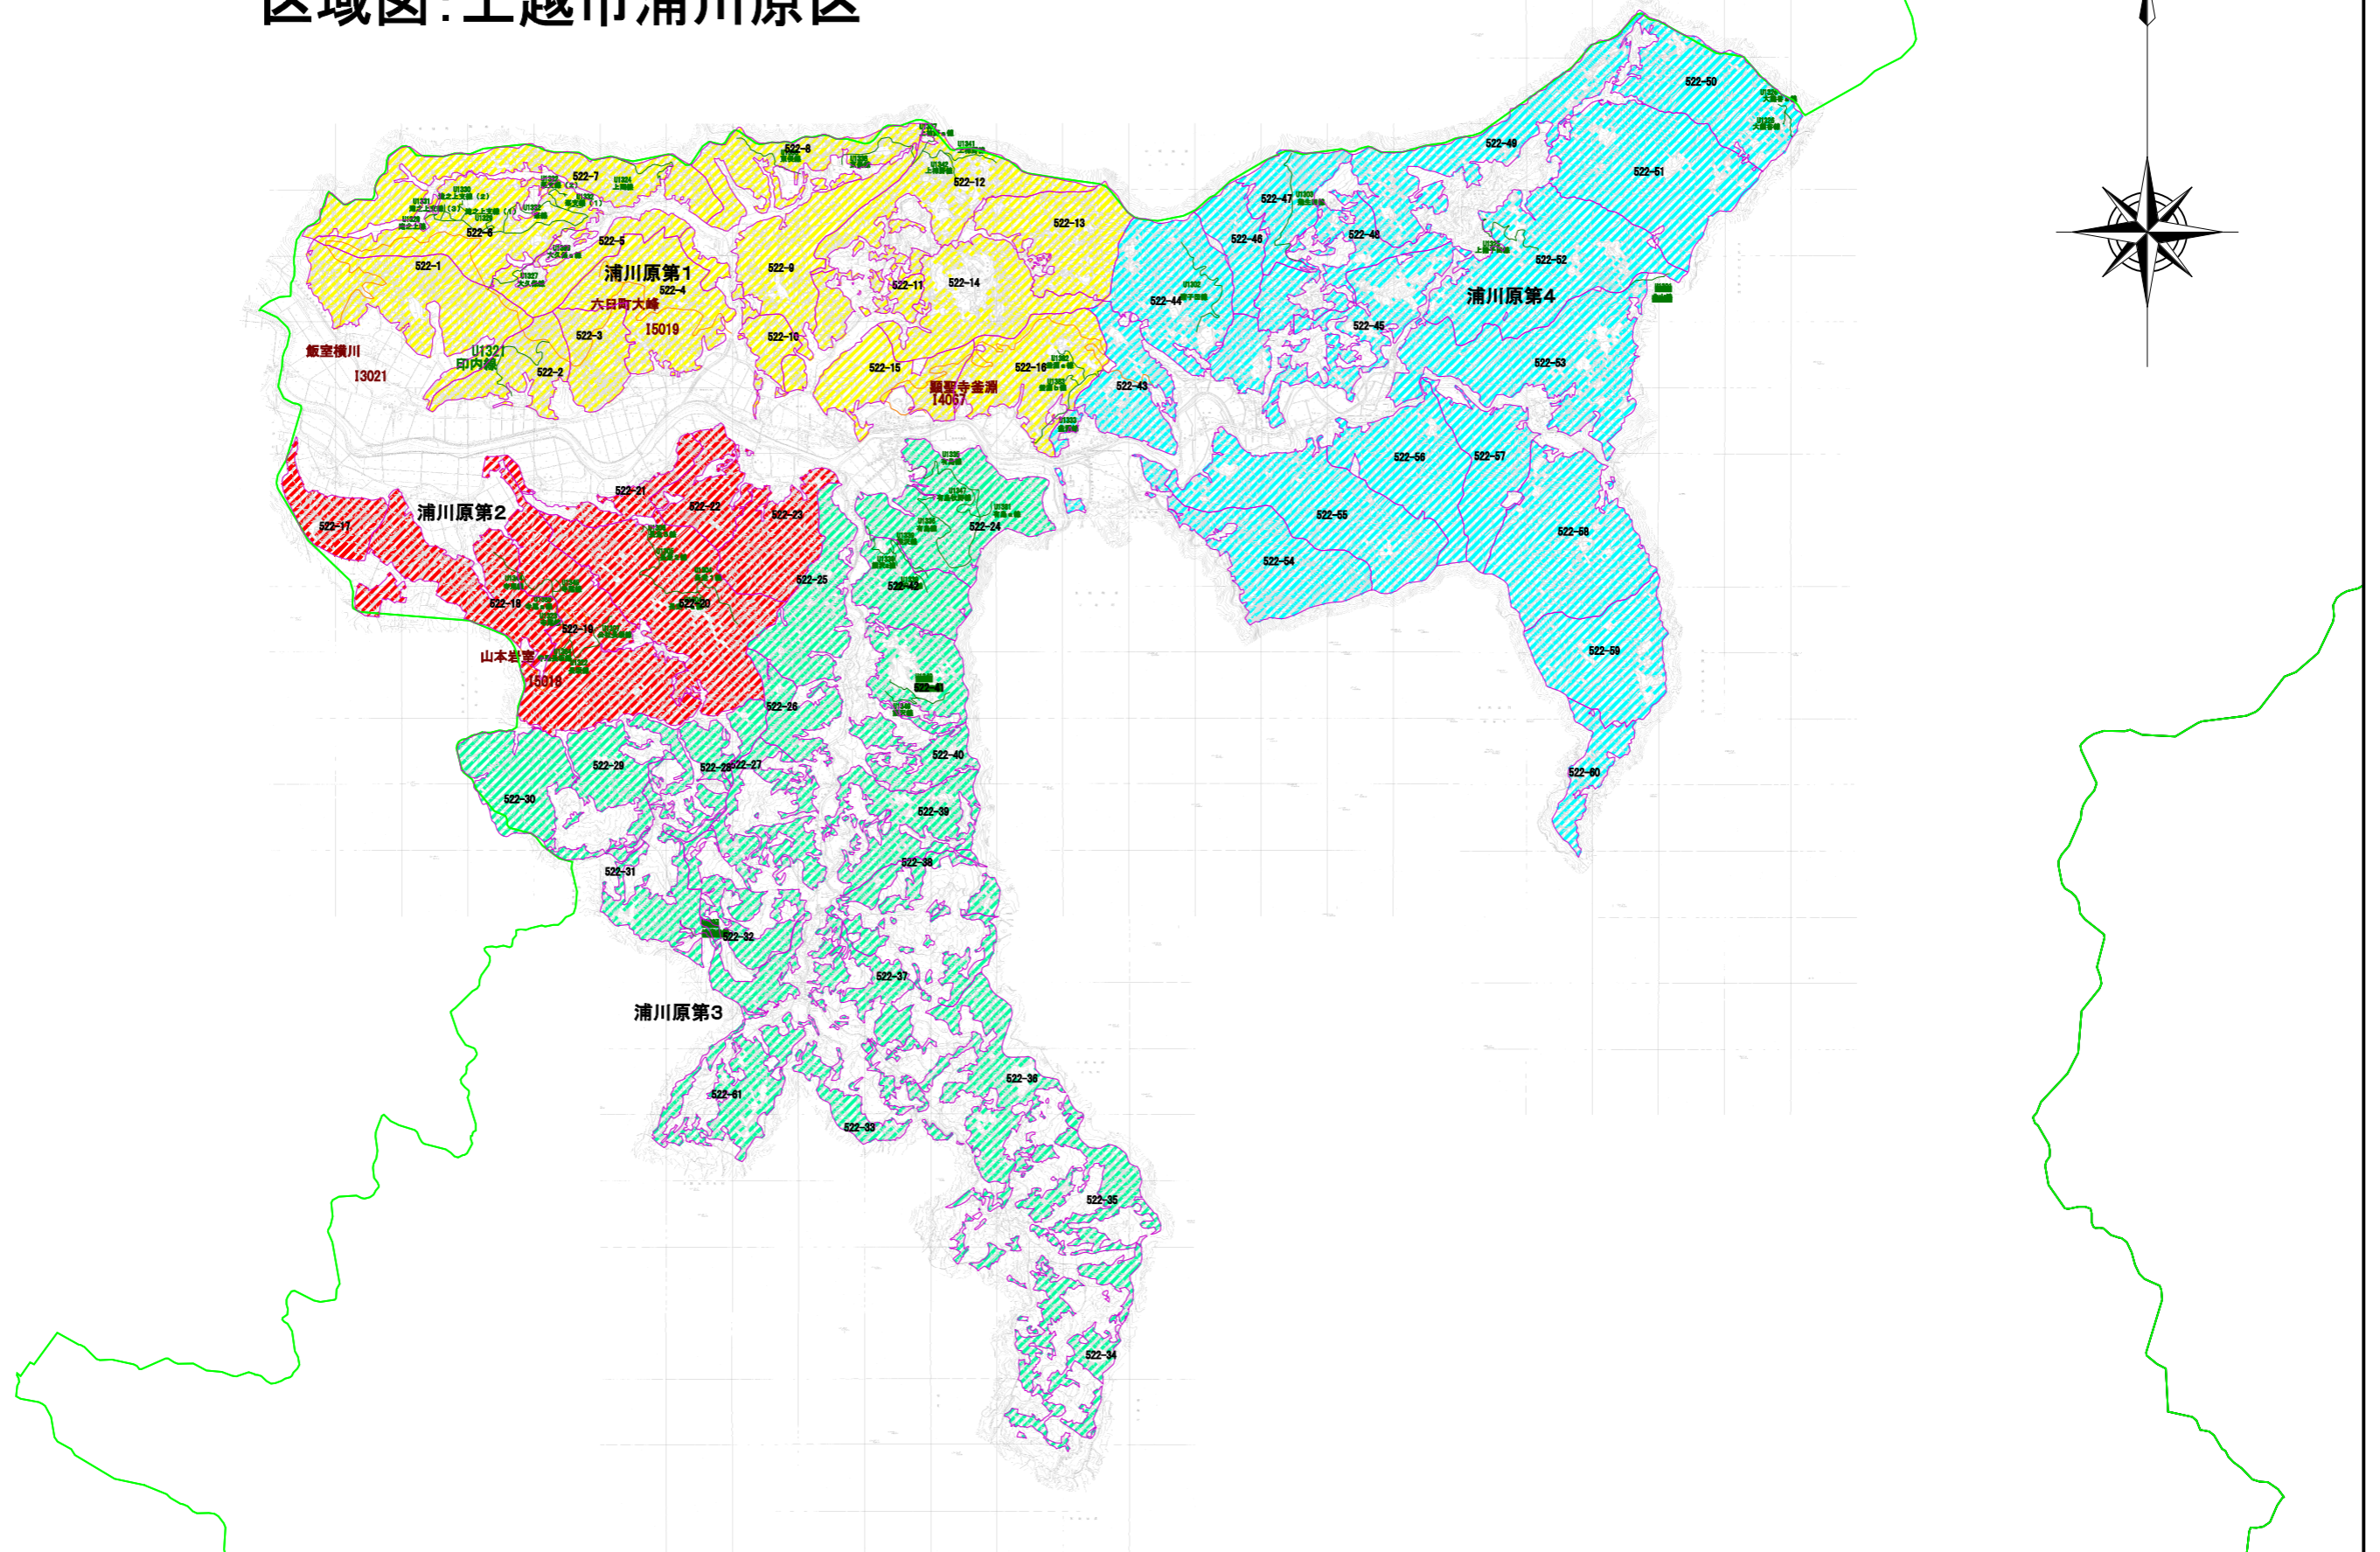

# 区域図：上越市浦川原区

1:50,000

-1000 0 1000 2000 3000 4000m