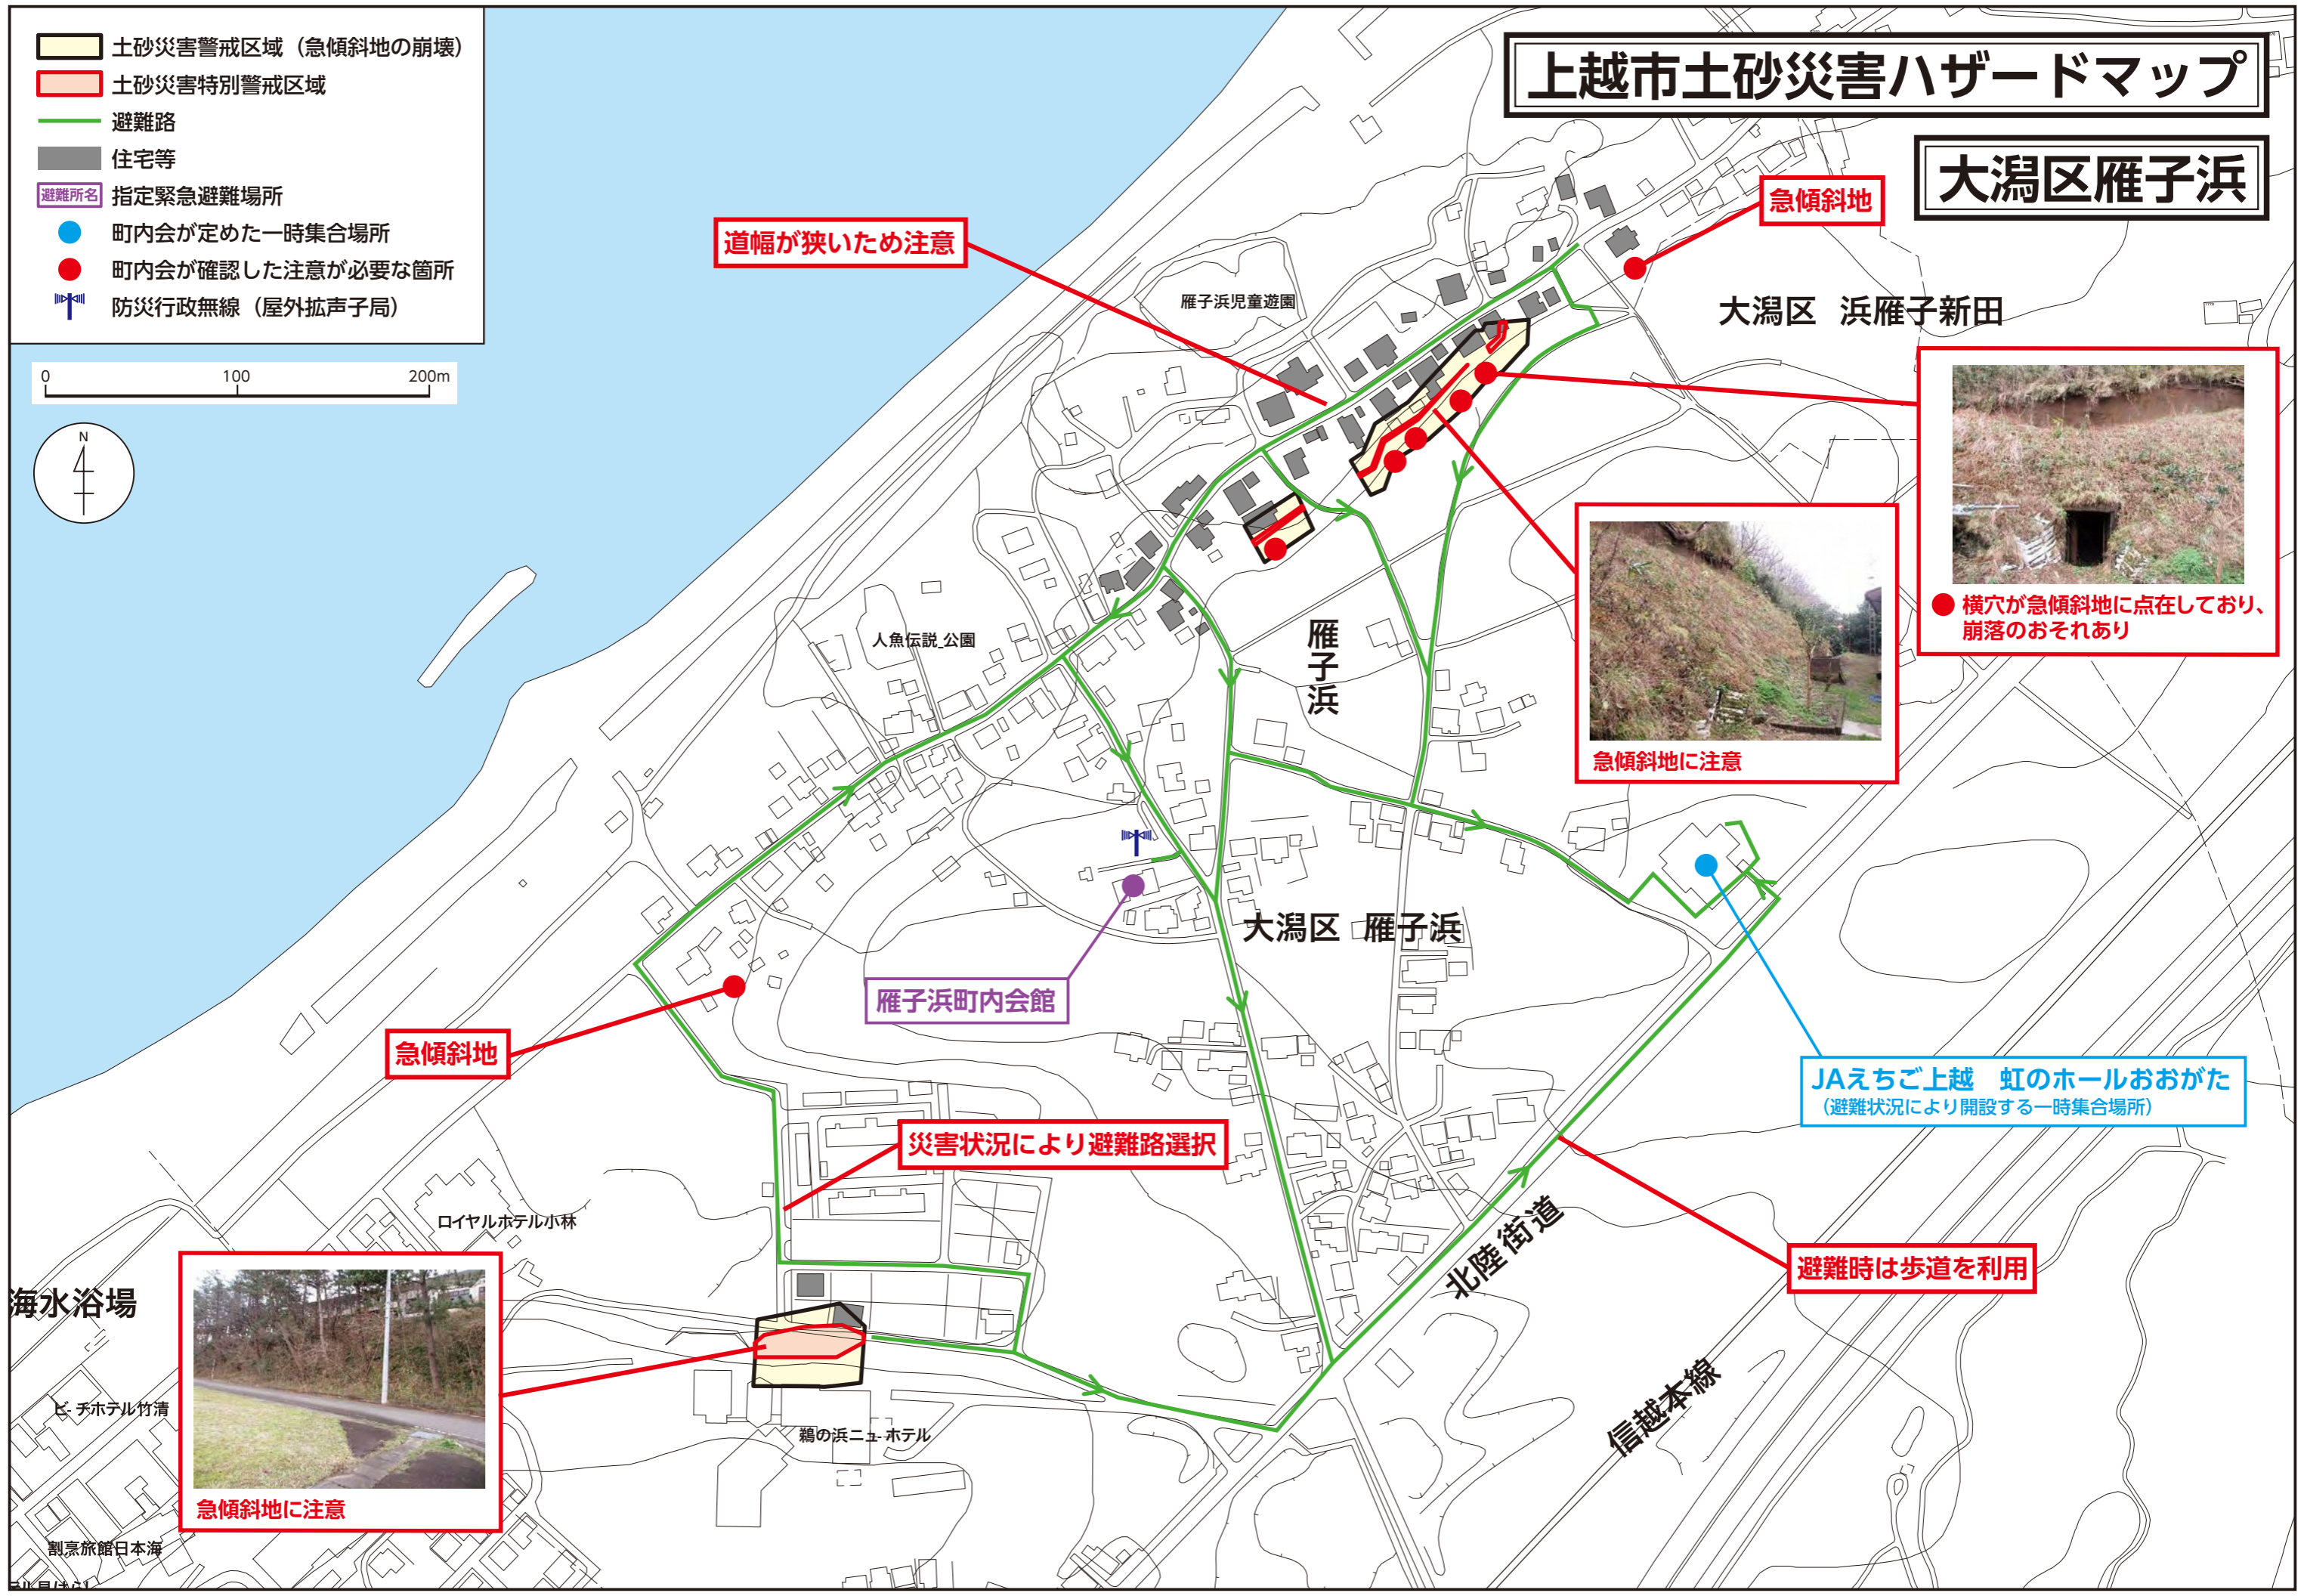

# 上越市土砂災害ハザードマップ

## 大潟区雁子浜

- 土砂災害警戒区域（急傾斜地の崩壊）
- 土砂災害特別警戒区域
- 避難路
- 住宅等
- 避難所名 指定緊急避難場所
- 町内会が定めた一時集合場所
- 町内会が確認した注意が必要な箇所
- 防災行政無線（屋外拡声子局）

0 100 200m

道幅が狭いため注意

急傾斜地

大潟区 雁子新田

● 横穴が急傾斜地に点在しており、崩落のおそれあり

急傾斜地に注意

急傾斜地

災害状況により避難路選択

JAえちご上越 虹のホールおおがた  
(避難状況により開設する一時集合場所)

避難時は歩道を利用

急傾斜地に注意

海水浴場

ヒ・チホテル竹清

割烹旅館日本海

ロイヤルホテル小林

雁子浜町内会館

鶴の浜ニューホテル

雁子浜児童遊園

人魚伝説公園

雁子浜

大潟区 雁子浜

北陸街道