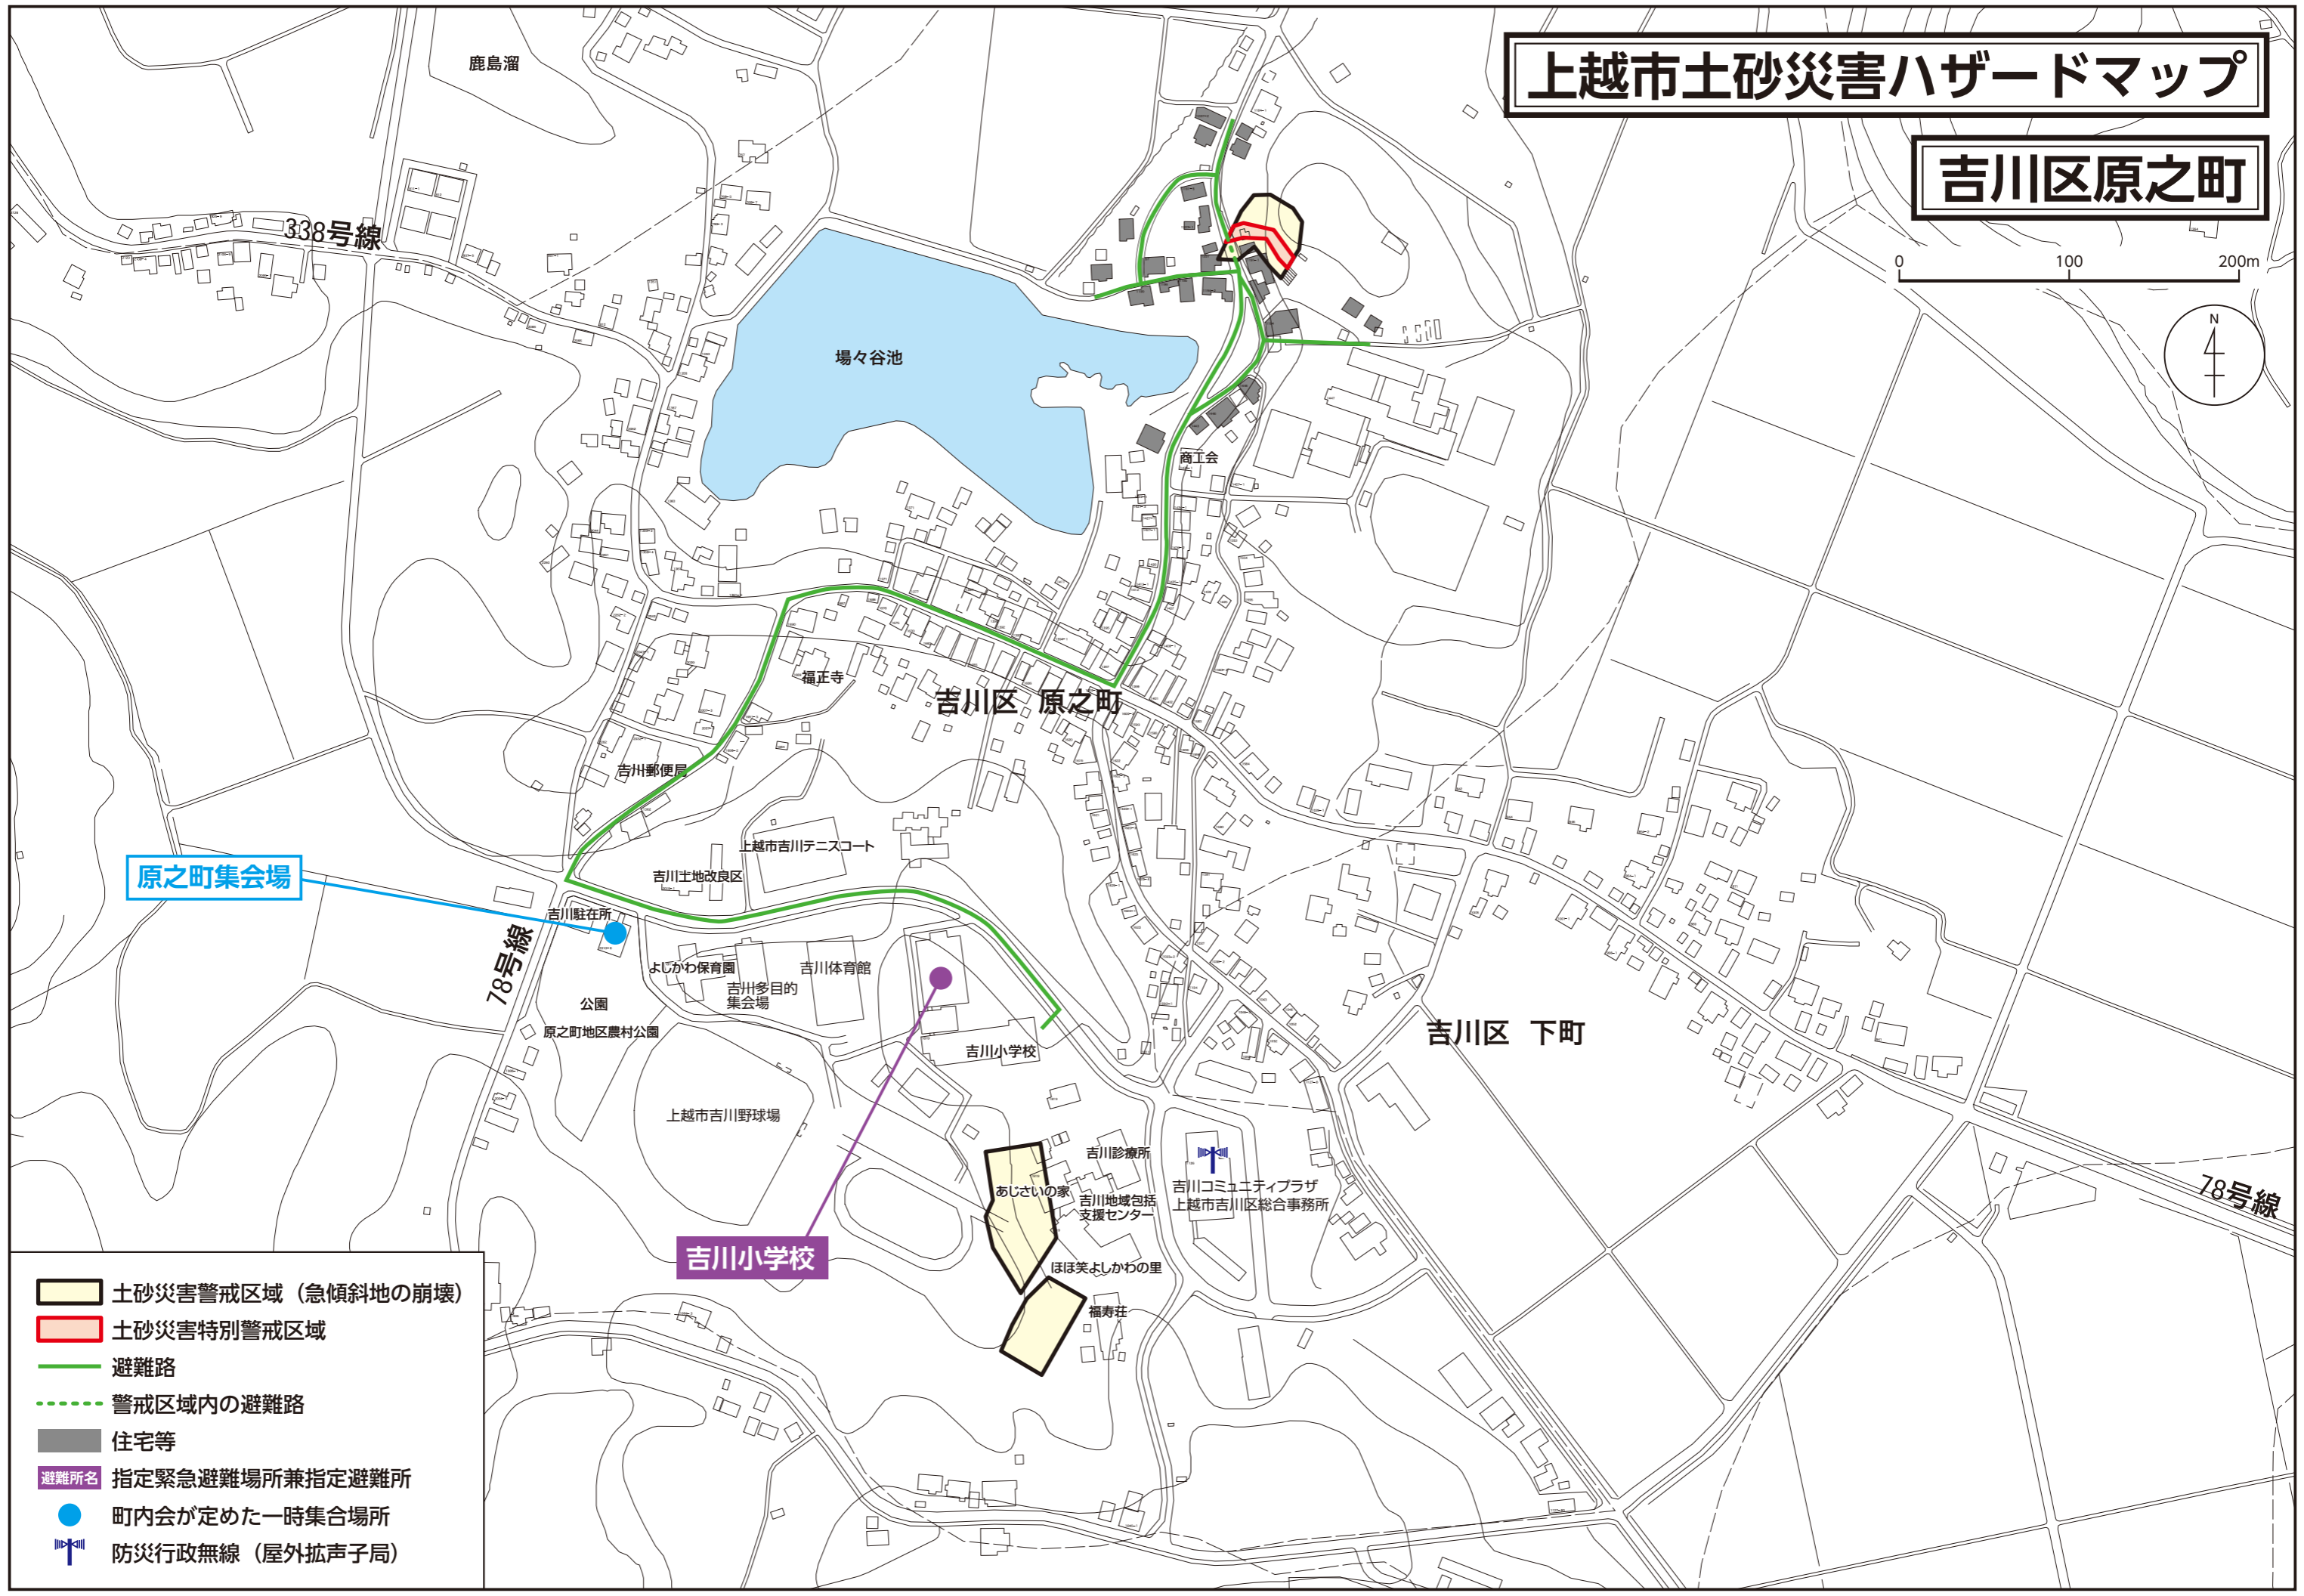

上越市土砂災害ハザードマップ

吉川区原之町

0 100 200m

原之町集会場

吉川小学校

- 土砂災害警戒区域（急傾斜地の崩壊）
- 土砂災害特別警戒区域
- 避難路
- 警戒区域内の避難路
- 住宅等
- 避難所名 指定緊急避難場所兼指定避難所
- 町内会が定めた一時集合場所
- 防災行政無線（屋外拡声子局）