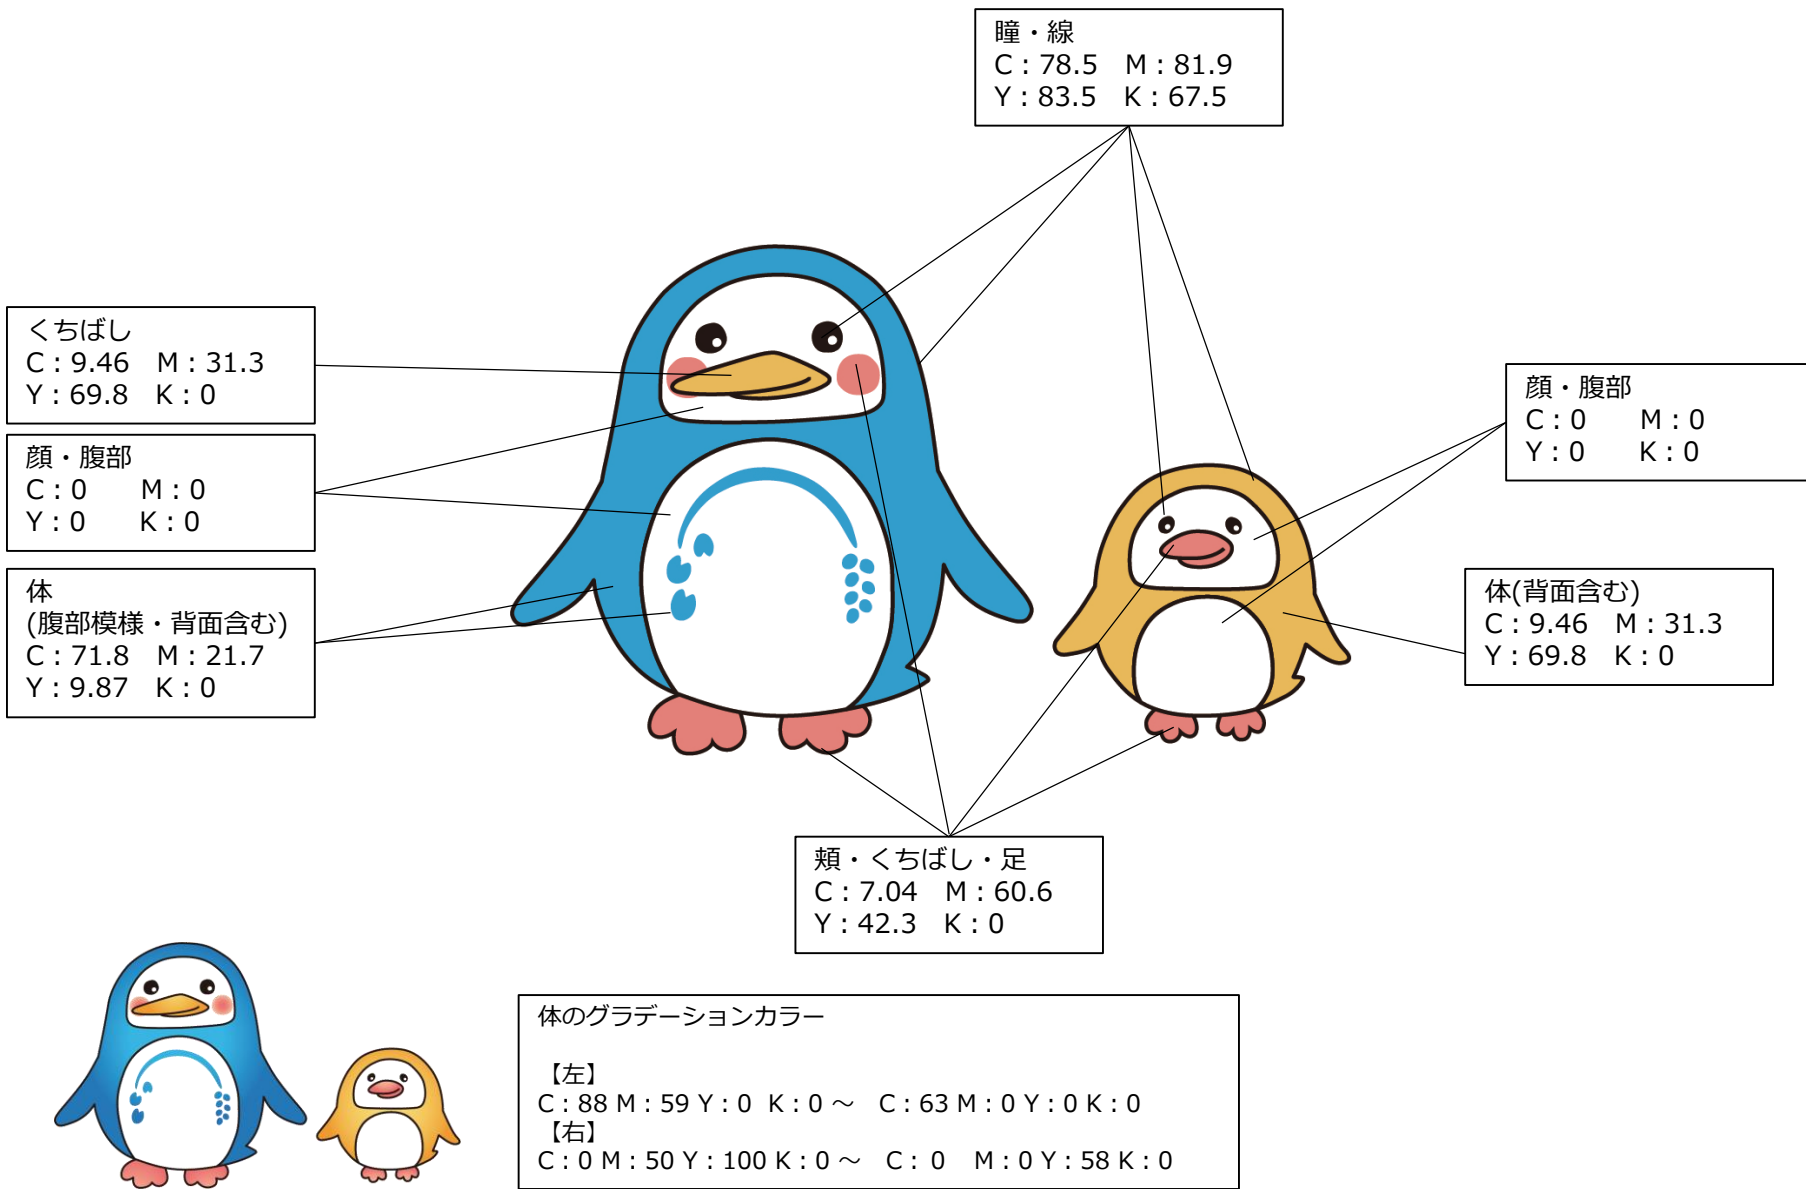

上越市立水族博物館 うみがたり  
キャラクターデザインマニュアル

## サイズ

黄色のペンギンキャラクターを1とした場合、青色は1.85の比率で展開します。

頬・くちばし  
K : 25

瞳・線  
K : 100

顔・腹部  
K : 0

顔・腹部  
K : 0

体・足  
(腹部模様・背面含む)  
K : 65

体(背面含む)  
K : 25

くちばし・足  
K : 65

体のグラデーションカラー  
【左】  
K : 24.1~51.1  
【右】  
K : 17.1~38.2

■ サイズの比率を変更して使用しないこと

■ 反転させること

■ 色や体の一部のみサイズを変えること

■ デザイン(腹部や顔など) を変えること

※文字の追加、服や帽子などの装飾は可能です。(色と体のデザイン、比率は変更できません。)

■ 次のような場合はキャラクターを使用できません。