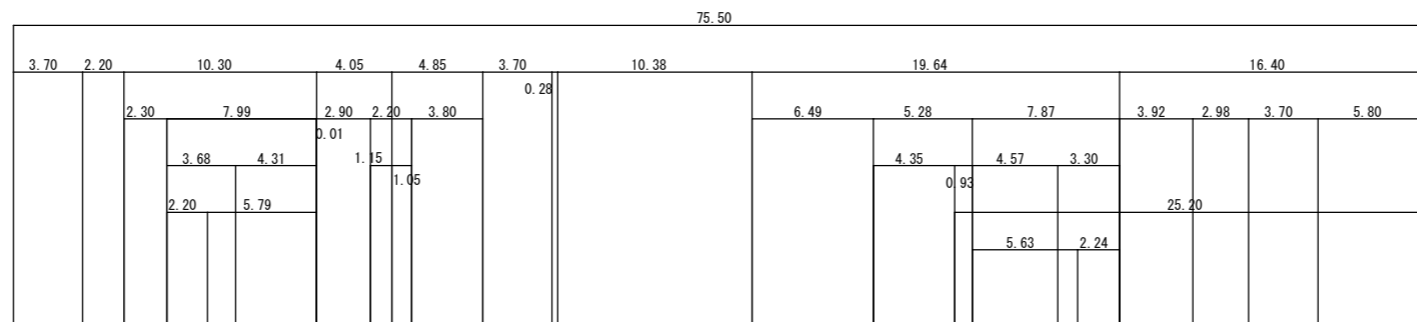

AP

1年1組

AP

1年2組

AP

2年

4階

3階

2階

1階

1階

2階

75.50									
13.40	2.80	3.10	3.70	6.15	6.05	16.40	7.50	16.40	
16.19	0.01					8.20	8.20	5.26	2.24
			12.60	0.35				8.20	8.20
								23.90	
							0.01		

10.48	7.00
4.02	3.48
15.21	1.19
7.53	3.70
3.91	2.51
3.91	7.82
8.55	
38.40	

4.80	6.00
9.00	13.80
7.80	21.00
7.20	15.00

6.30	7.10	7.10	8.30	0.30	7.20
13.40	2.80	8.00		1.95	1.80
16.20	7.75	4.60	2.40	4.00	8.20
24.20	0.25	27.40	7.50	8.20	8.20
51.60		23.90			
75.50					

3階

4階