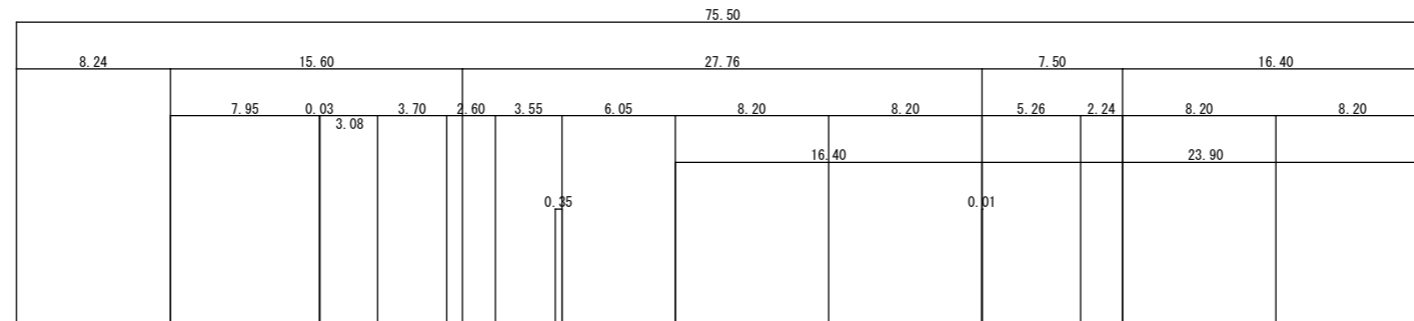

AP

1年1組

AP

1年2組

AP

2年

4階

3階

2階

1階

1階

2階

75.50									
13.40	2.80	3.10	3.70	6.15	6.05	16.40	7.50	16.40	
16.19	0.01					8.20	8.20	5.26	2.24
			12.60	0.35				8.20	8.20
								23.90	
							0.01		

10.48	7.00
4.02	3.48
15.21	1.19
7.53	3.70
3.91	2.51
3.91	7.82
8.55	
38.40	