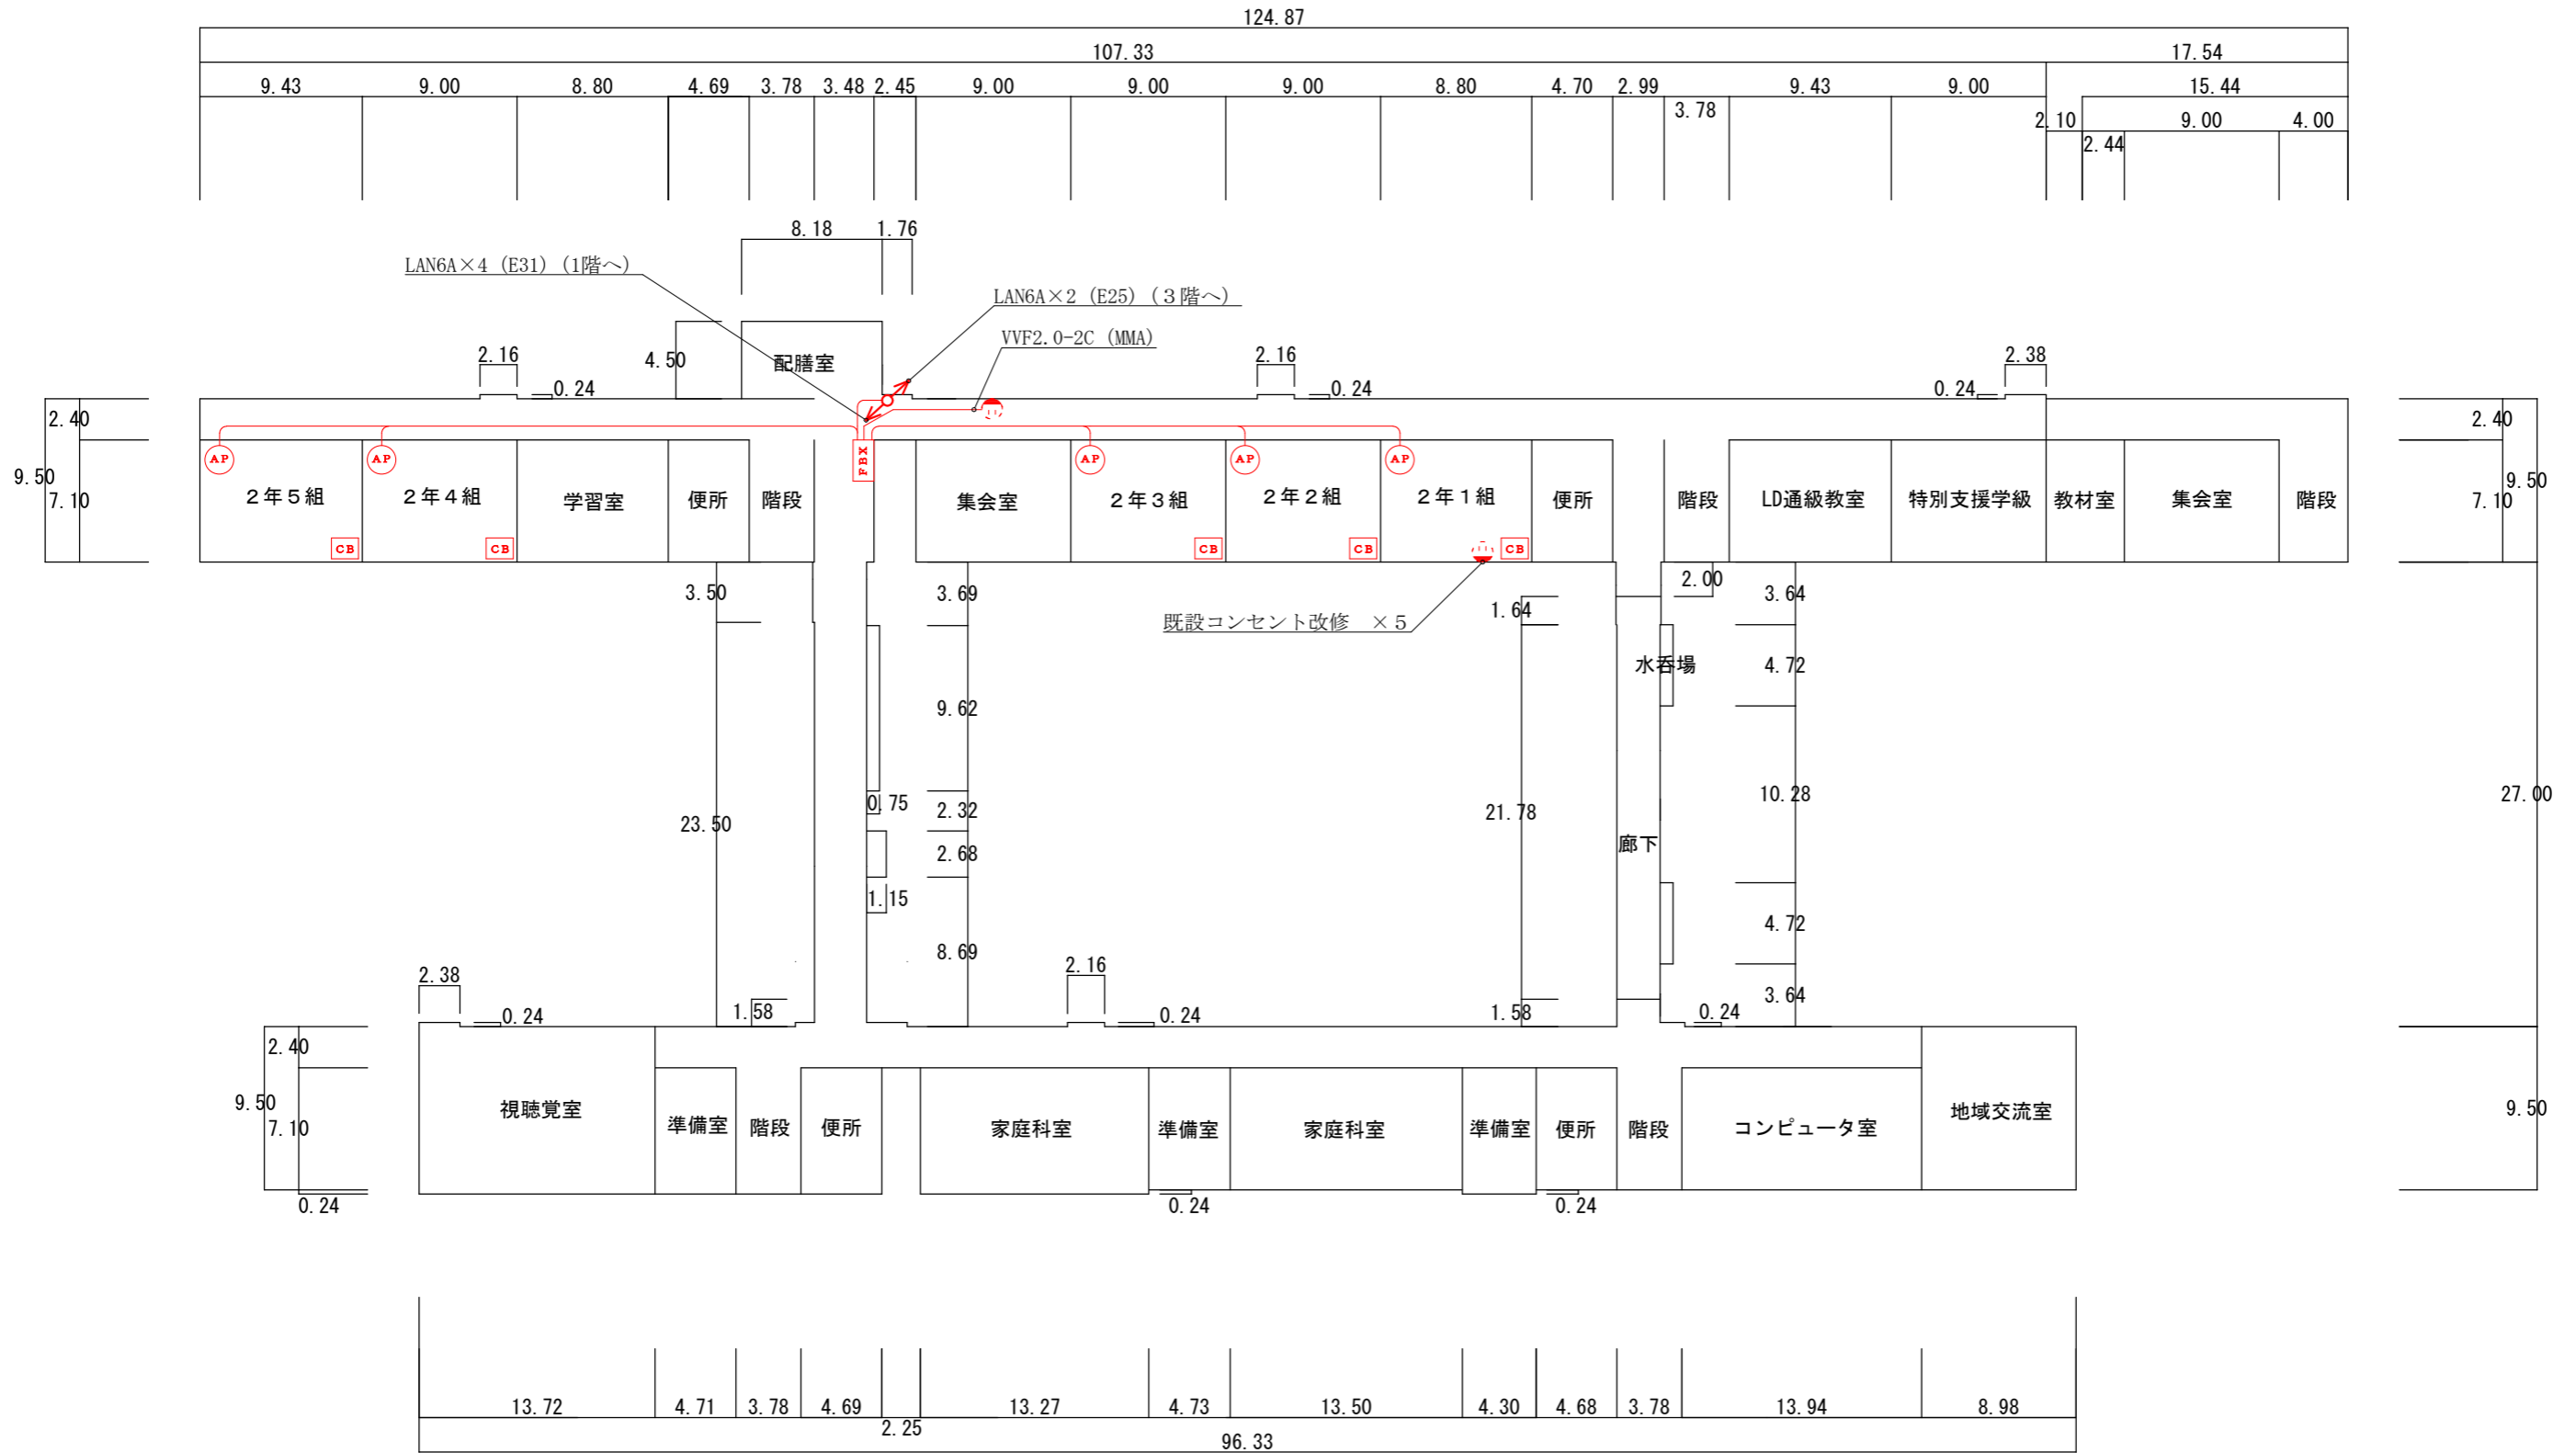

1階平面図

信越情報株式会社	御承認 APPROVE	検図	設計	製図	尺度 SCALE	年月日 DATE	図名 TITLE	図番 DRAW G. NO.
				酒井	1/400	令和2年5月22日	小中学校内通信ネットワーク整備現地調査業務委託 城東中学校 1階LAN配線図	

2階平面図

3階平面図

信越情報株式会社	御承認 APPROVE	検図	設計	製図	尺度 SCALE	年月日 DATE	図名 TITLE	小中学校内通信ネットワーク整備現地調査業務委託 城東中学校 3階LAN配線図	図番 DRAW G NO.
				酒井	1/400	令和2年5月22日			