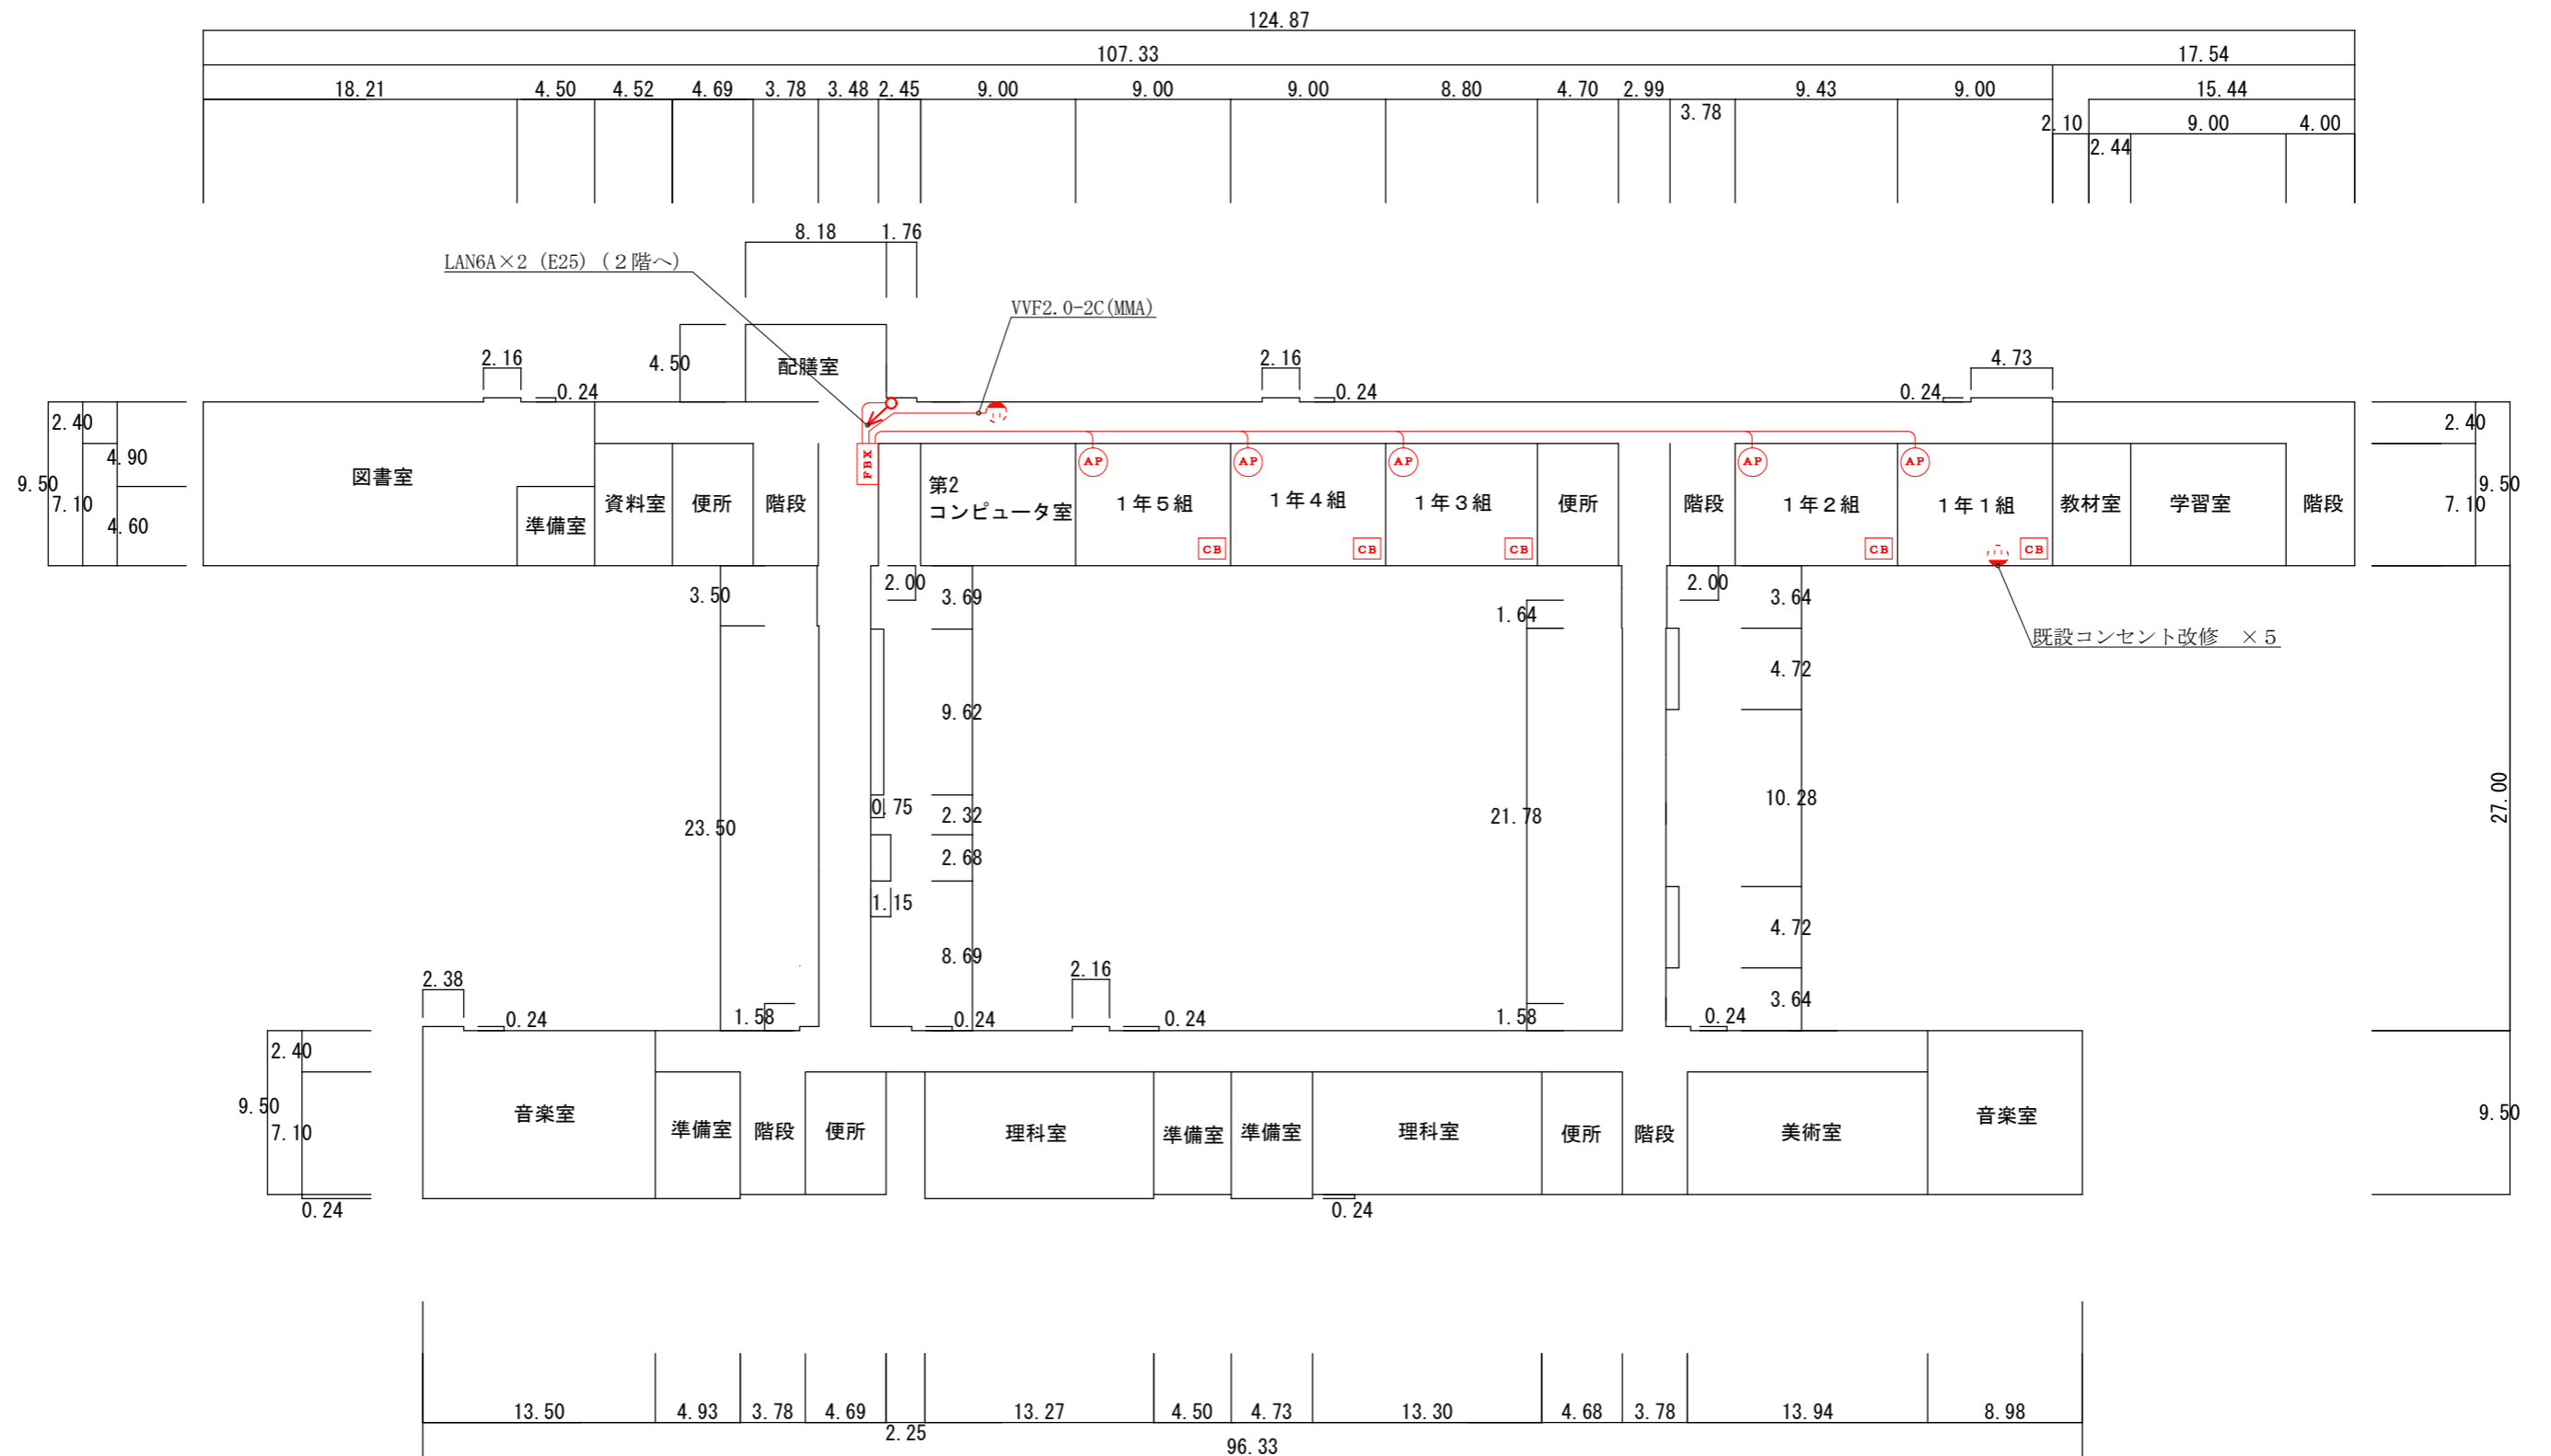

1階平面図

信越情報株式会社	御承認 APPROVE	検図	設計	製図	尺度 SCALE	年月日 DATE	図名 TITLE	図番 DRAW G. NO.
				酒井	1/400	令和2年5月22日	小中学校内通信ネットワーク整備現地調査業務委託 城東中学校 1階LAN配線図	

2階平面図

3階平面図

信越情報株式会社	御承認 APPROVE	検図	設計	製図	尺度 SCALE	年月日 DATE	図名 TITLE	小中学校内通信ネットワーク整備現地調査業務委託 城東中学校 3階LAN配線図	図番 DRAW G NO.
				酒井	1/400	令和2年5月22日			