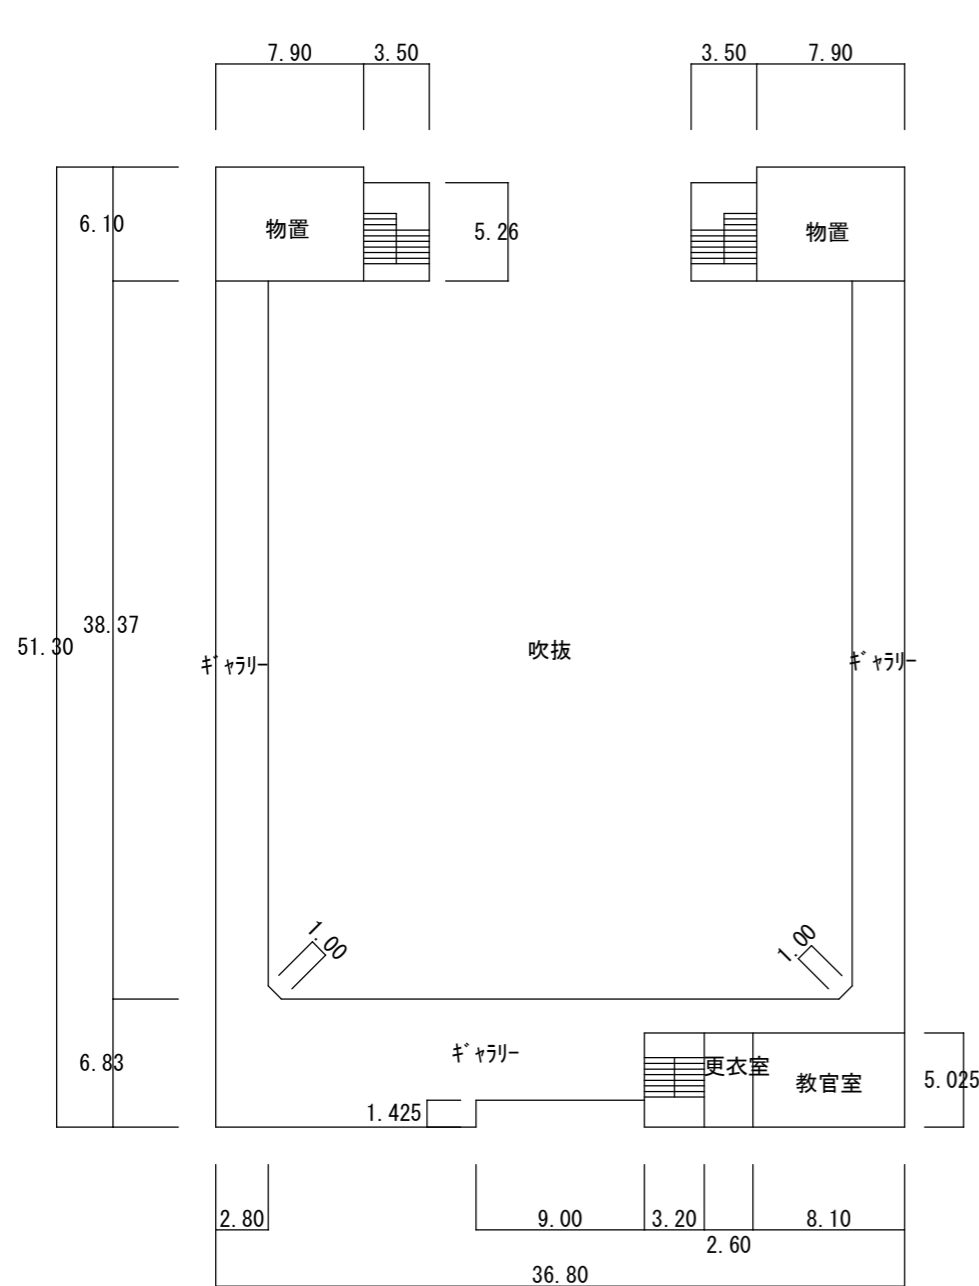

3階

2階

1階

1階平面図

2階平面図

信越情報株式会社	御承認 APPROVE	検図	設計	製図	尺度 SCALE	年月日 DATE	図名 TITLE	小中学校内通信ネットワーク整備現地調査業務委託 柿崎中学校 3階LAN配線図	図番 DRAW' G NO.
				酒井	1/400	令和2年5月22日			