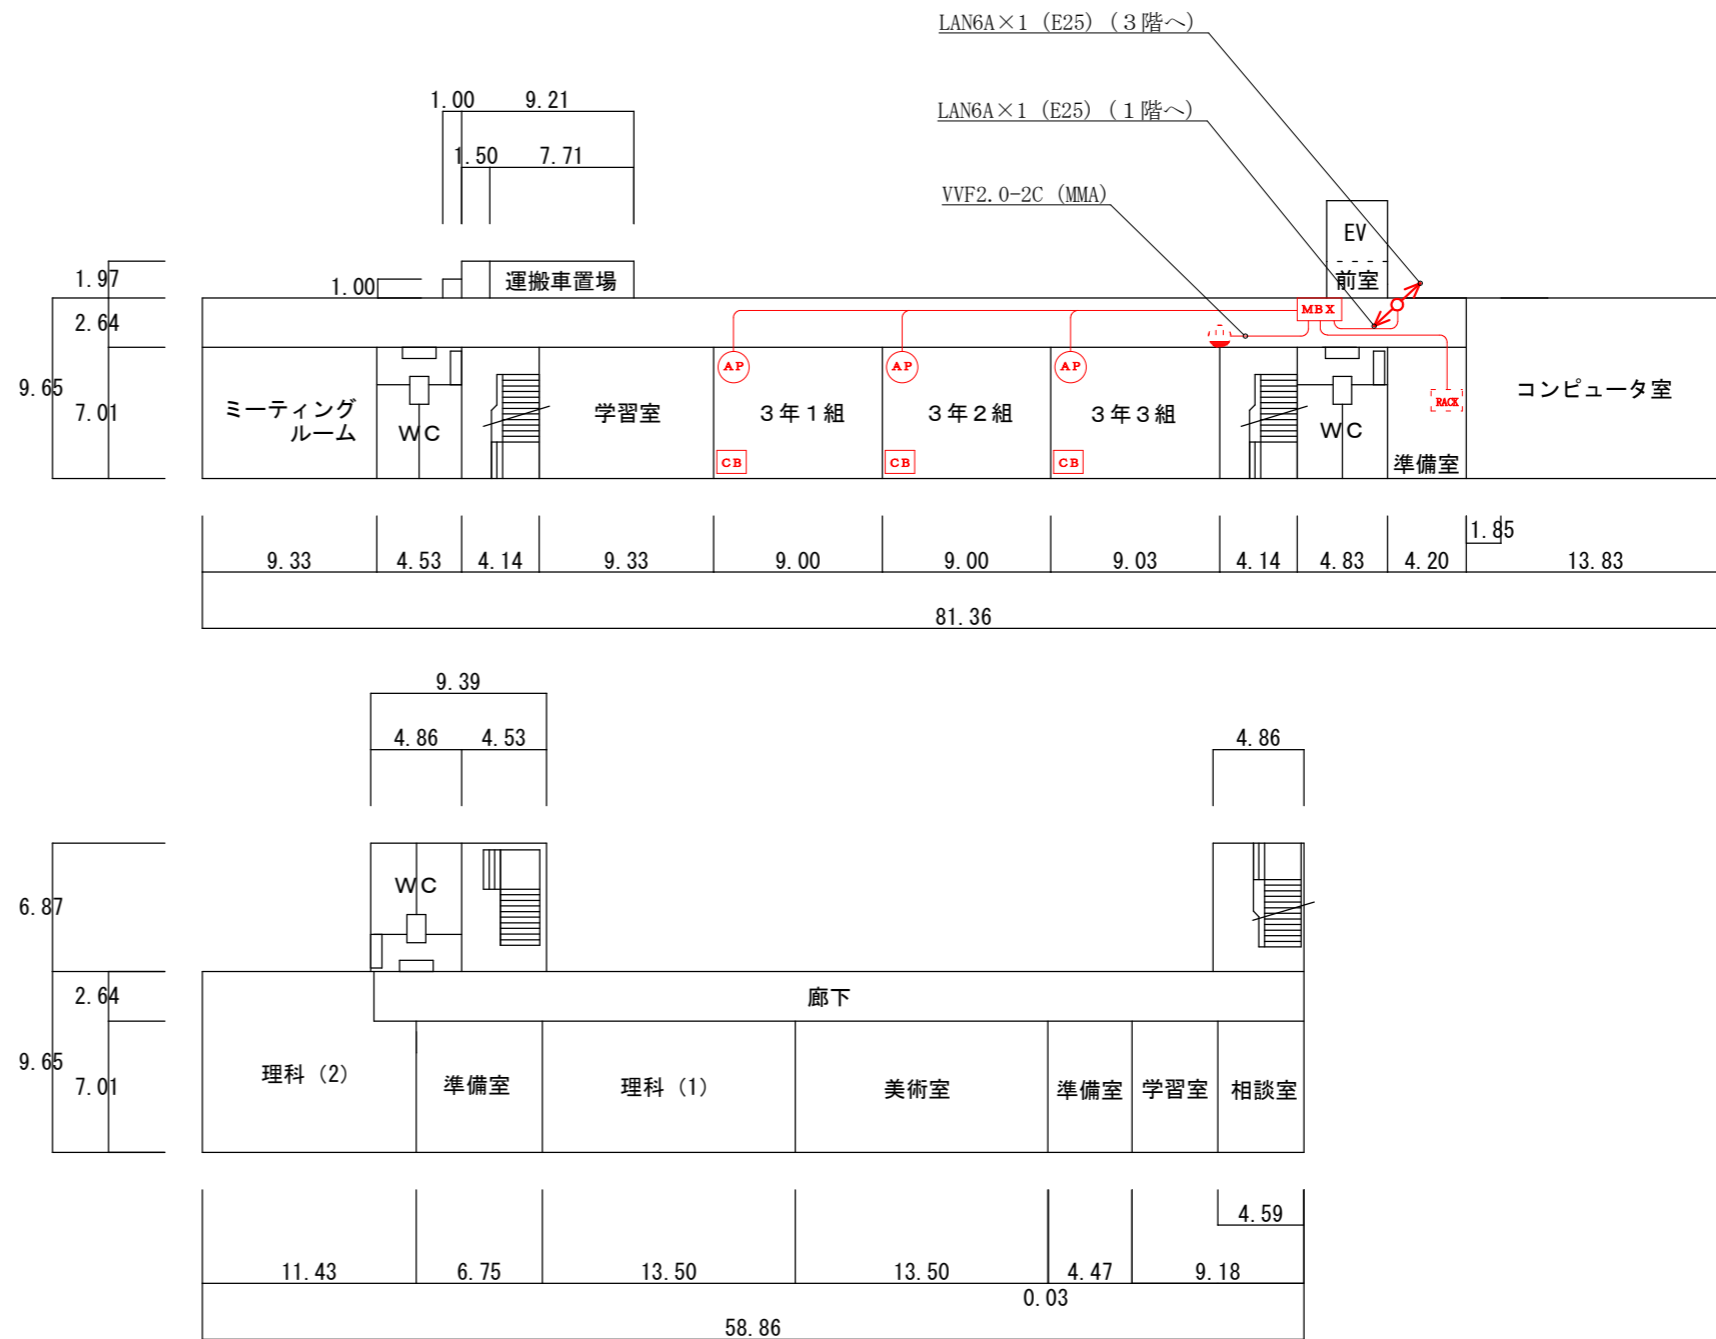

3階

2階

1階

1階平面図

2階平面図

信越情報株式会社	御承認 APPROVE	検図	設計	製図	尺度 SCALE	年月日 DATE	図名 TITLE	小中学校内通信ネットワーク整備現地調査業務委託 柿崎中学校 3階LAN配線図	図番 DRAW' G NO.
				酒井	1/400	令和2年5月22日			