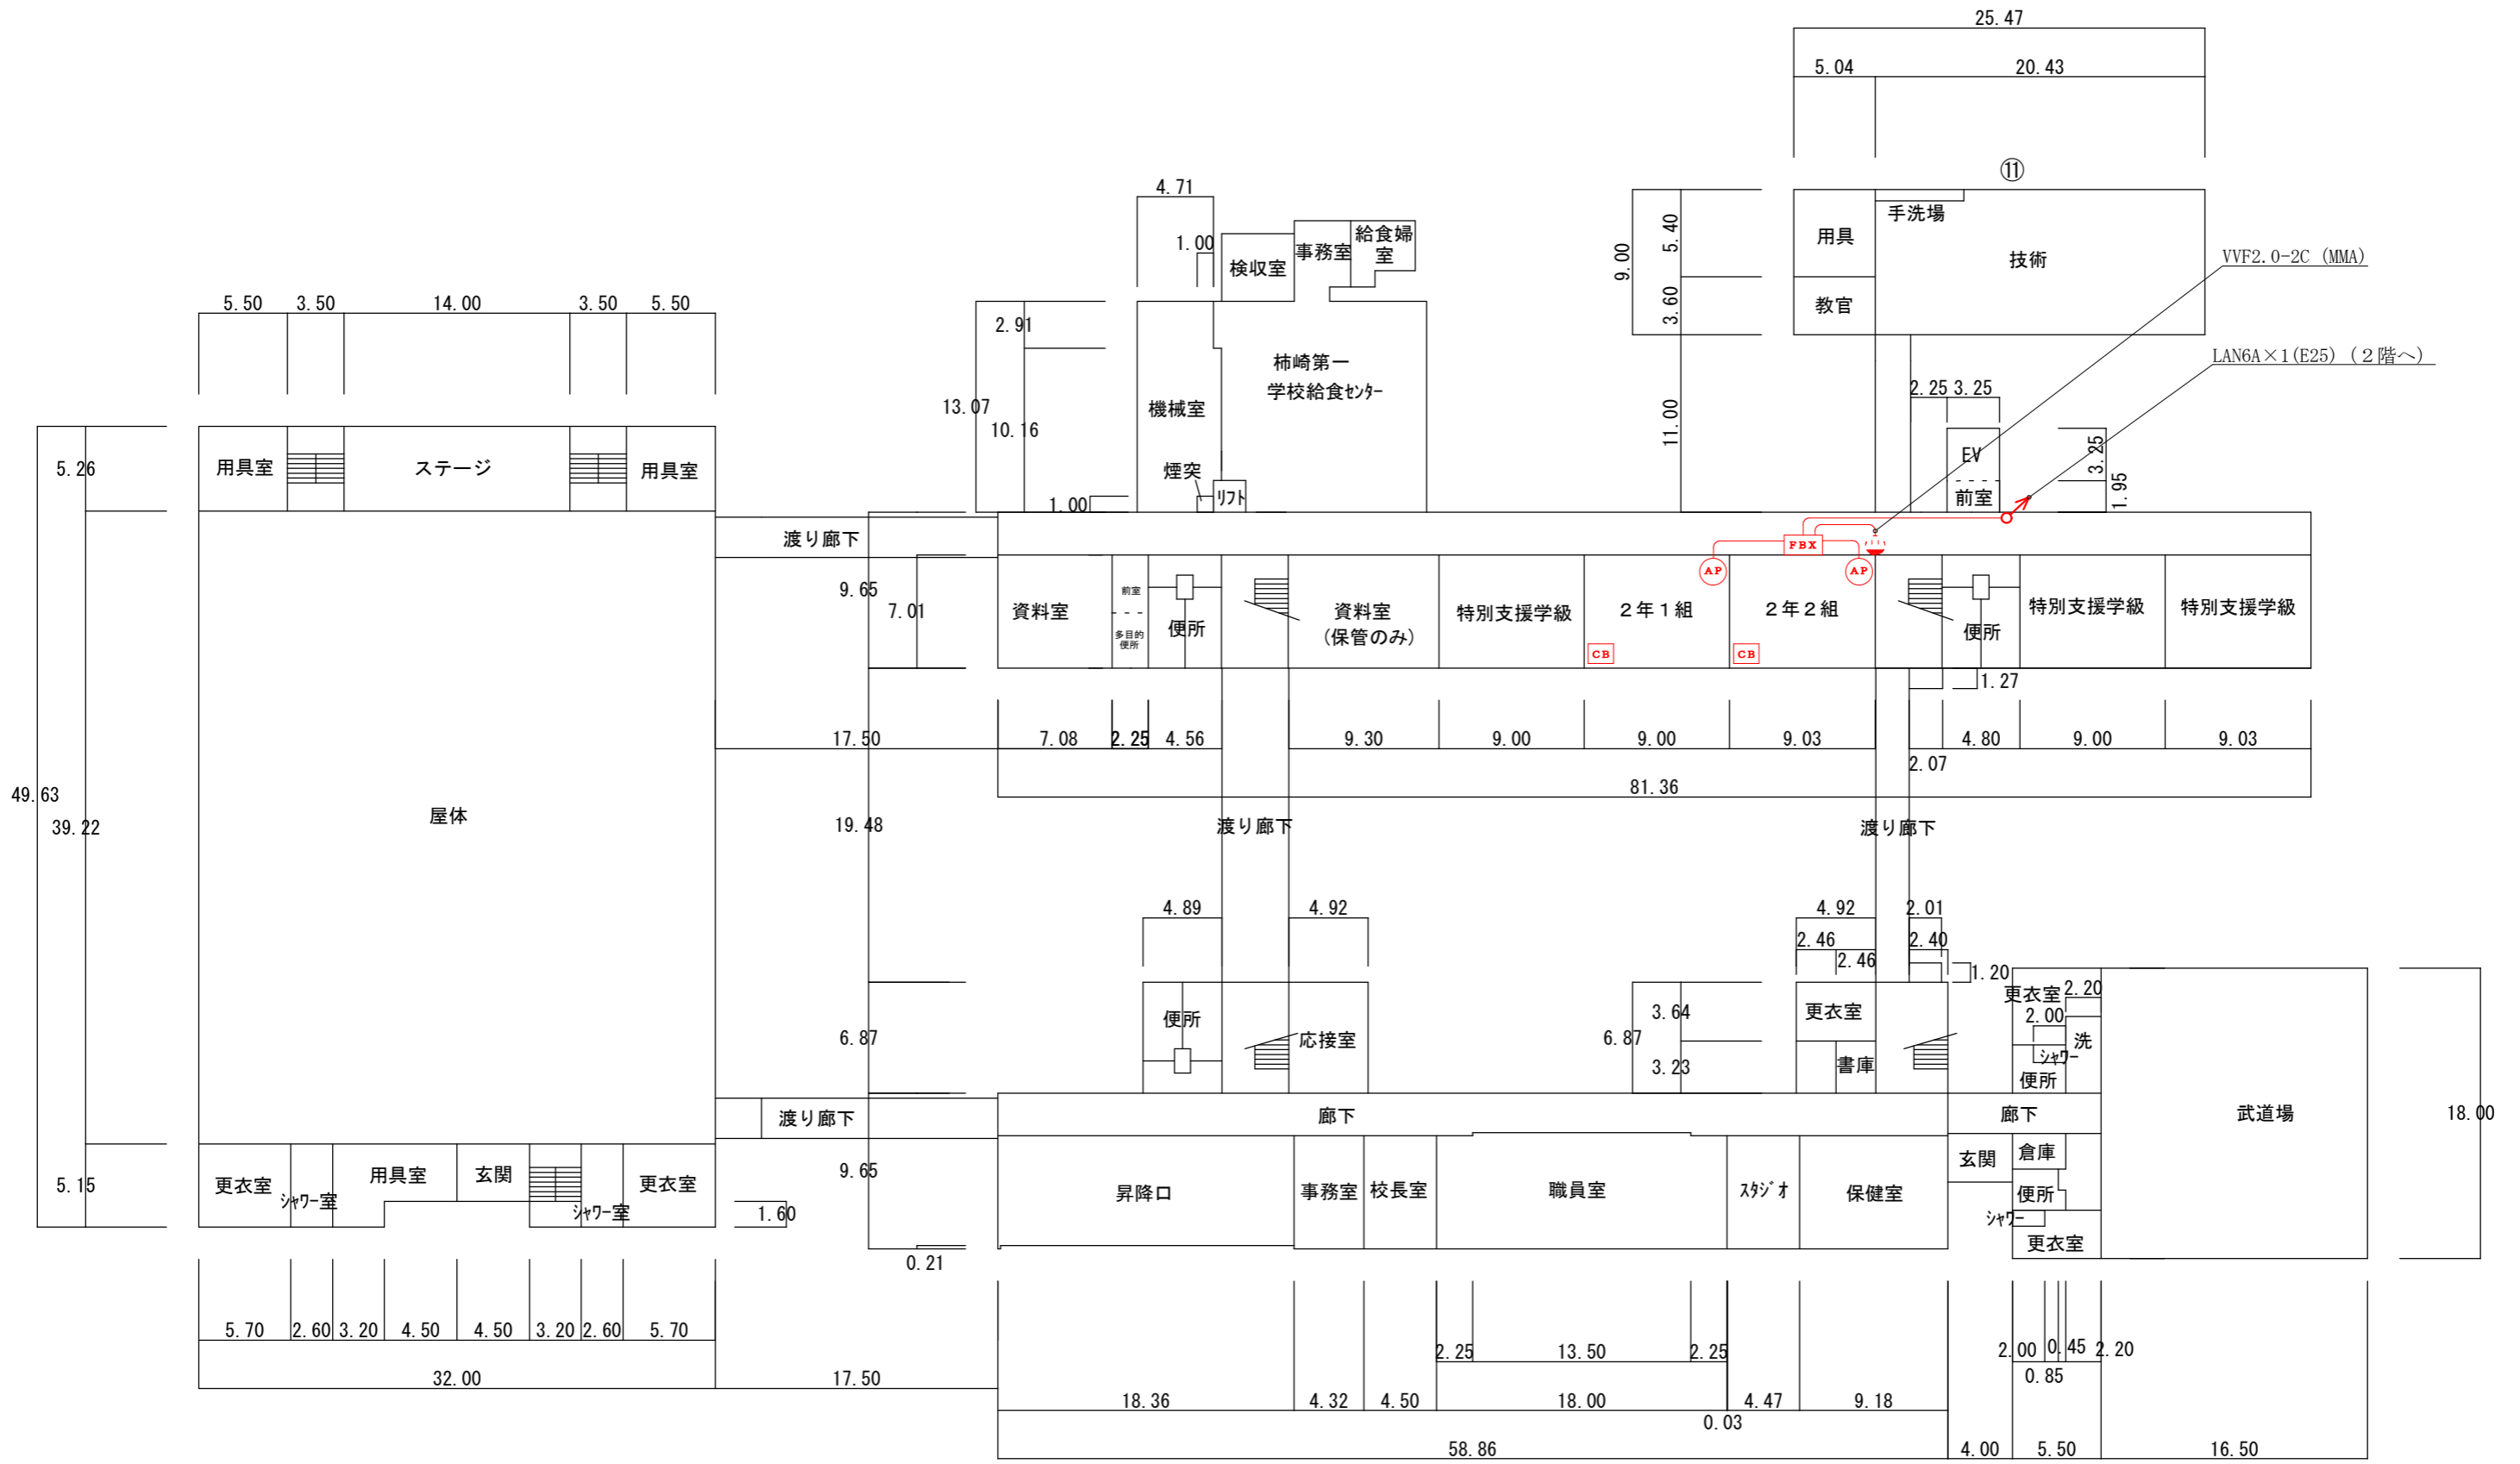

3階

2階

1階

1階平面図

2階平面図

信越情報株式会社	御承認 APPROVE	検図	設計	製図	尺度 SCALE	年月日 DATE	図名 TITLE	小中学校内通信ネットワーク整備現地調査業務委託 柿崎中学校 3階LAN配線図	図番 DRAW' G NO.
				酒井	1/400	令和2年5月22日			