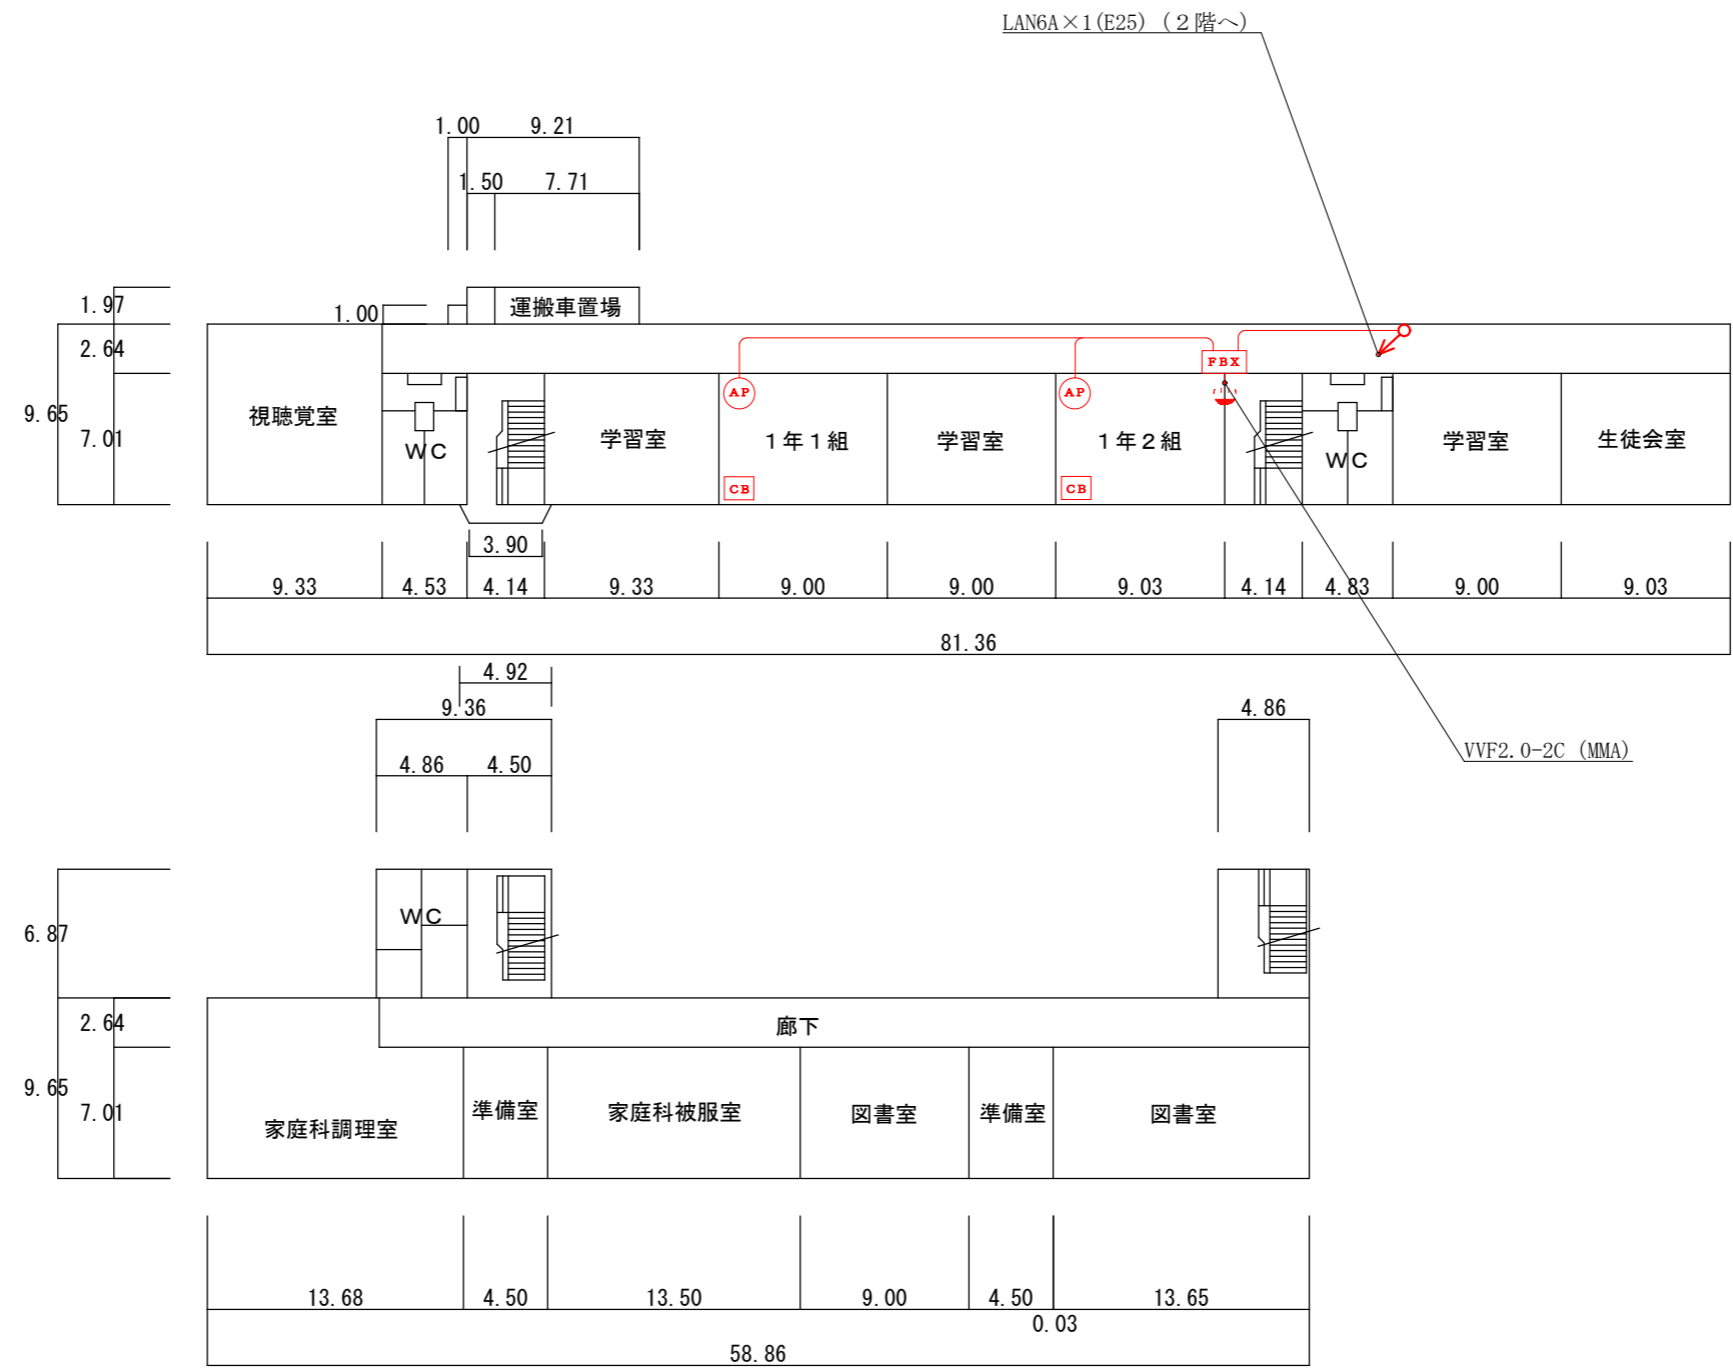

3階

2階

1階

1階平面図

2階平面図

信越情報株式会社	御承認 APPROVE	検図	設計	製図	尺度 SCALE	年月日 DATE	図名 TITLE	小中学校内通信ネットワーク整備現地調査業務委託 柿崎中学校 3階LAN配線図	図番 DRAW' G NO.
				酒井	1/400	令和2年5月22日			