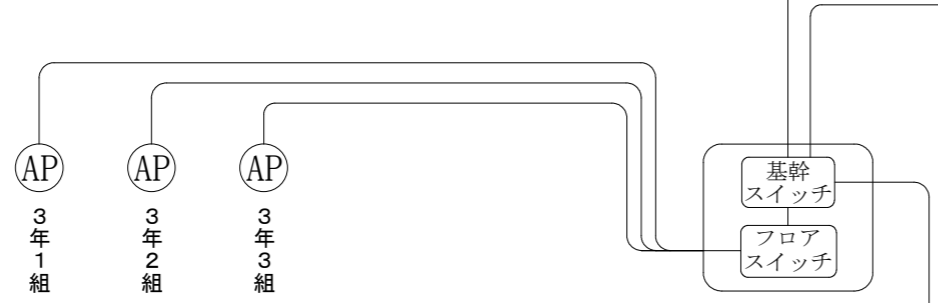

3階

2階

1階

1階平面図

2階平面図

信越情報株式会社	御承認 APPROVE	検図	設計	製図	尺度 SCALE	年月日 DATE	図名 TITLE	小中学校内通信ネットワーク整備現地調査業務委託 柿崎中学校 3階LAN配線図	図番 DRAW' G NO.
				酒井	1/400	令和2年5月22日			