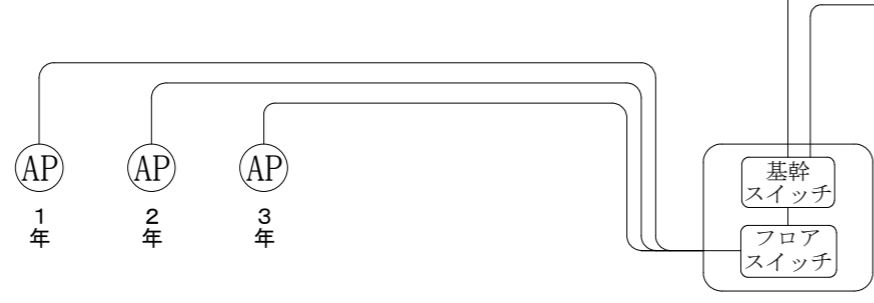

3階

2階

1階

2階

信越情報株式会社	御承認 APPROVE	検図	設計	製図	尺度 SCALE	年月日 DATE	図名 TITLE	図番 DRAW' G NO.
				酒井	1/400	令和2年5月22日	小中学校内通信ネットワーク整備現地調査業務委託 上雲寺小学校 2階LAN配線図	

信越情報株式会社	御承認 APPROVE	検図	設計	製図	尺度 SCALE	年月日 DATE	図名 TITLE	図番 DRAW G NO.
				酒井	1/400	令和2年5月22日	小中学校内通信ネットワーク整備現地調査業務委託 上雲寺小学校 3階LAN配線図	