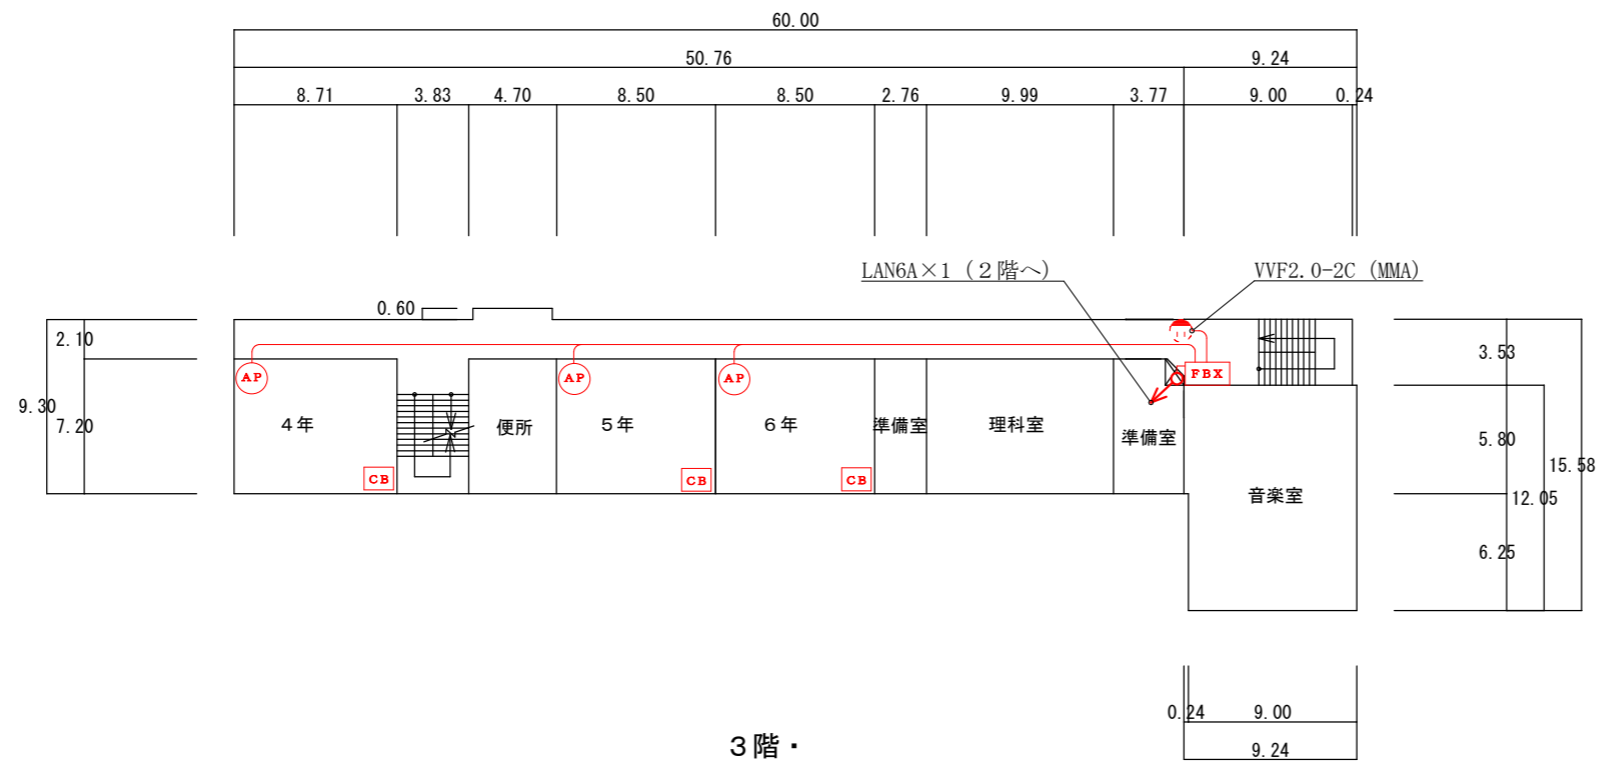

3階

2階

1階

2階

信越情報株式会社	御承認 APPROVE	検図	設計	製図	尺度 SCALE	年月日 DATE	図名 TITLE	図番 DRAW' G NO.
				酒井	1/400	令和2年5月22日	小中学校内通信ネットワーク整備現地調査業務委託 上雲寺小学校 2階LAN配線図	

信越情報株式会社	御承認 APPROVE	検図	設計	製図	尺度 SCALE	年月日 DATE	図名 TITLE	図番 DRAW G NO.
				酒井	1/400	令和2年5月22日	小中学校内通信ネットワーク整備現地調査業務委託 上雲寺小学校 3階LAN配線図	