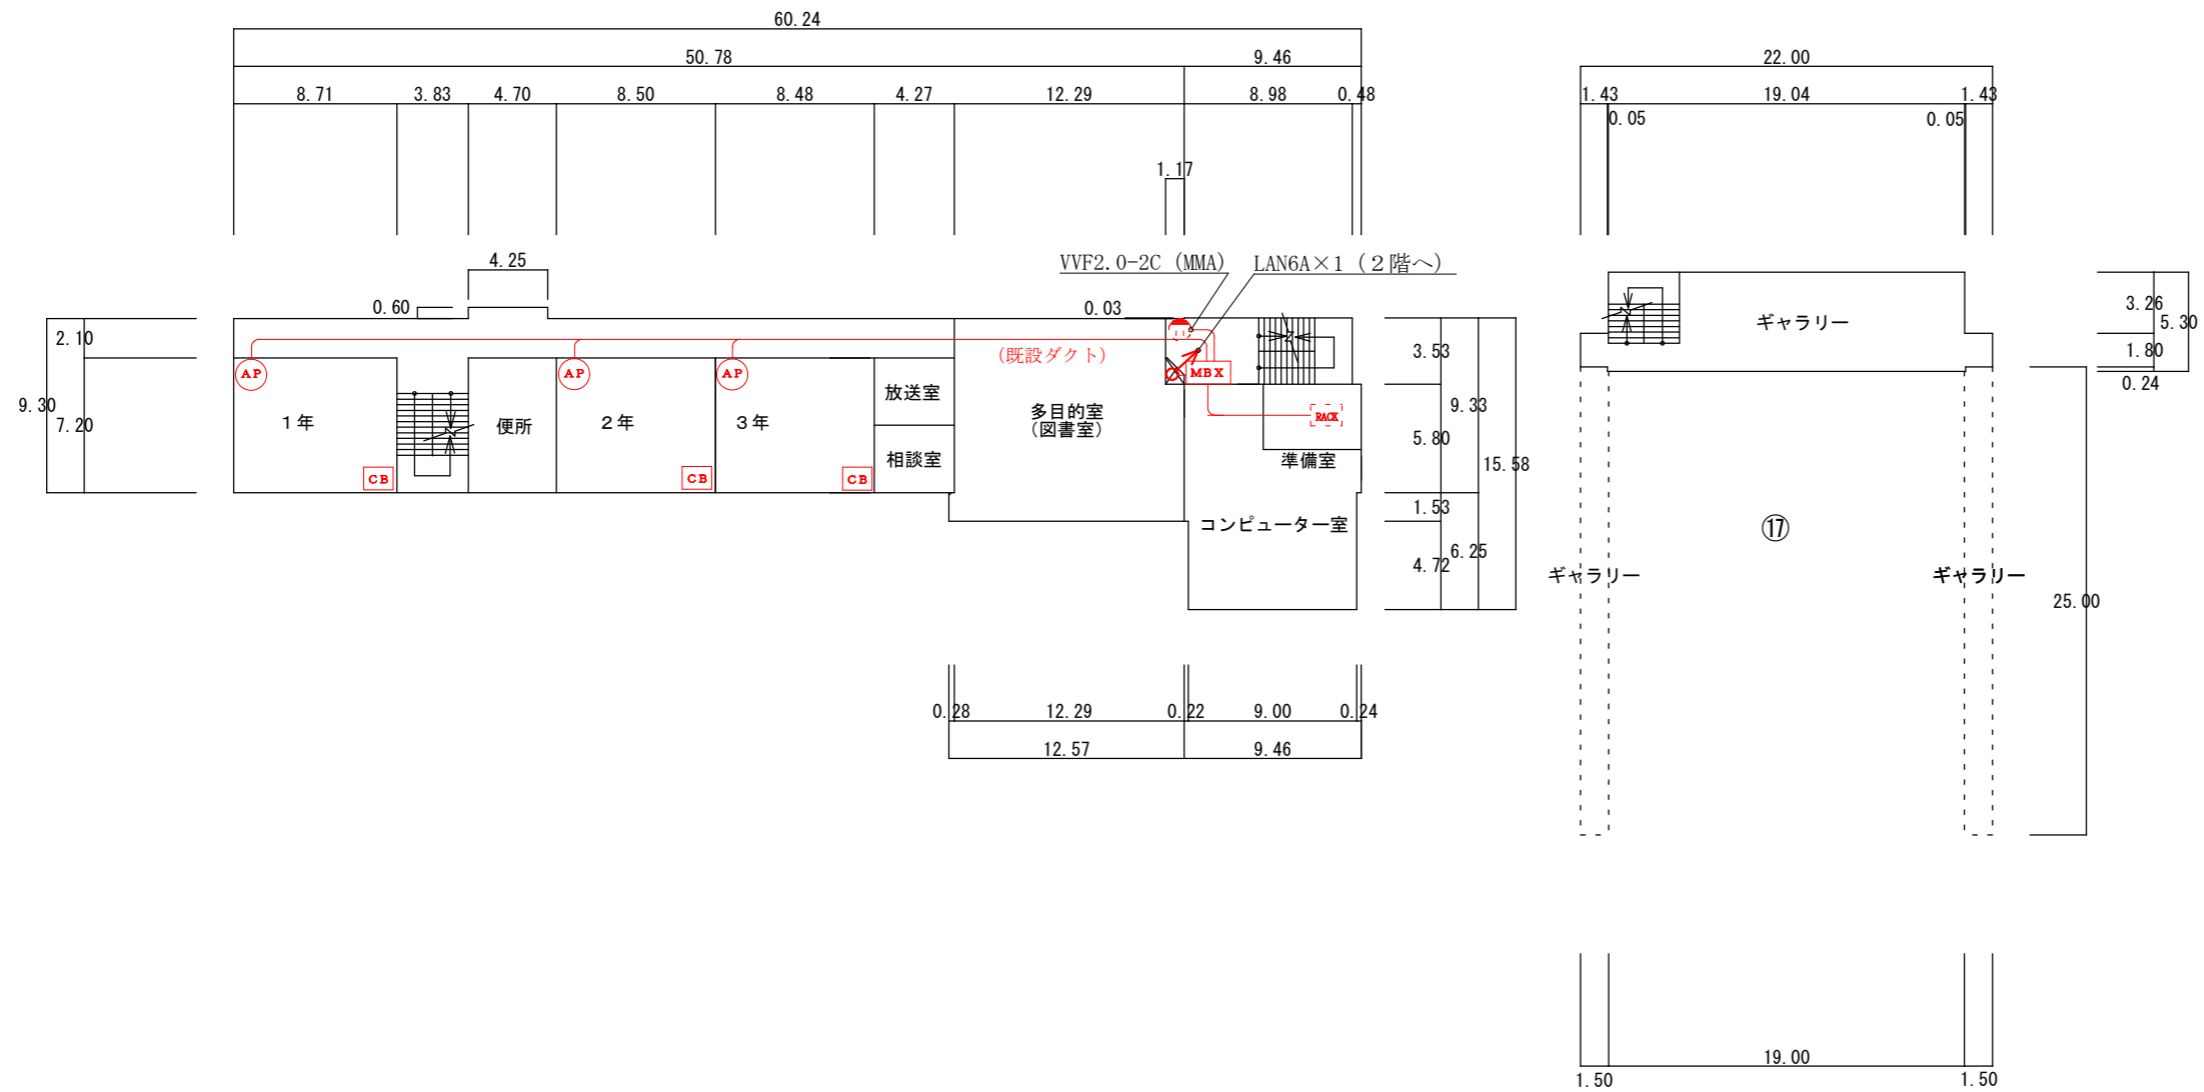

3階

2階

1階

2階

信越情報株式会社	御承認 APPROVE	検図	設計	製図	尺度 SCALE	年月日 DATE	図名 TITLE	図番 DRAW' G NO.
				酒井	1/400	令和2年5月22日	小中学校内通信ネットワーク整備現地調査業務委託 上雲寺小学校 2階LAN配線図	

信越情報株式会社	御承認 APPROVE	検図	設計	製図	尺度 SCALE	年月日 DATE	図名 TITLE	図番 DRAW G NO.
				酒井	1/400	令和2年5月22日	小中学校内通信ネットワーク整備現地調査業務委託 上雲寺小学校 3階LAN配線図	