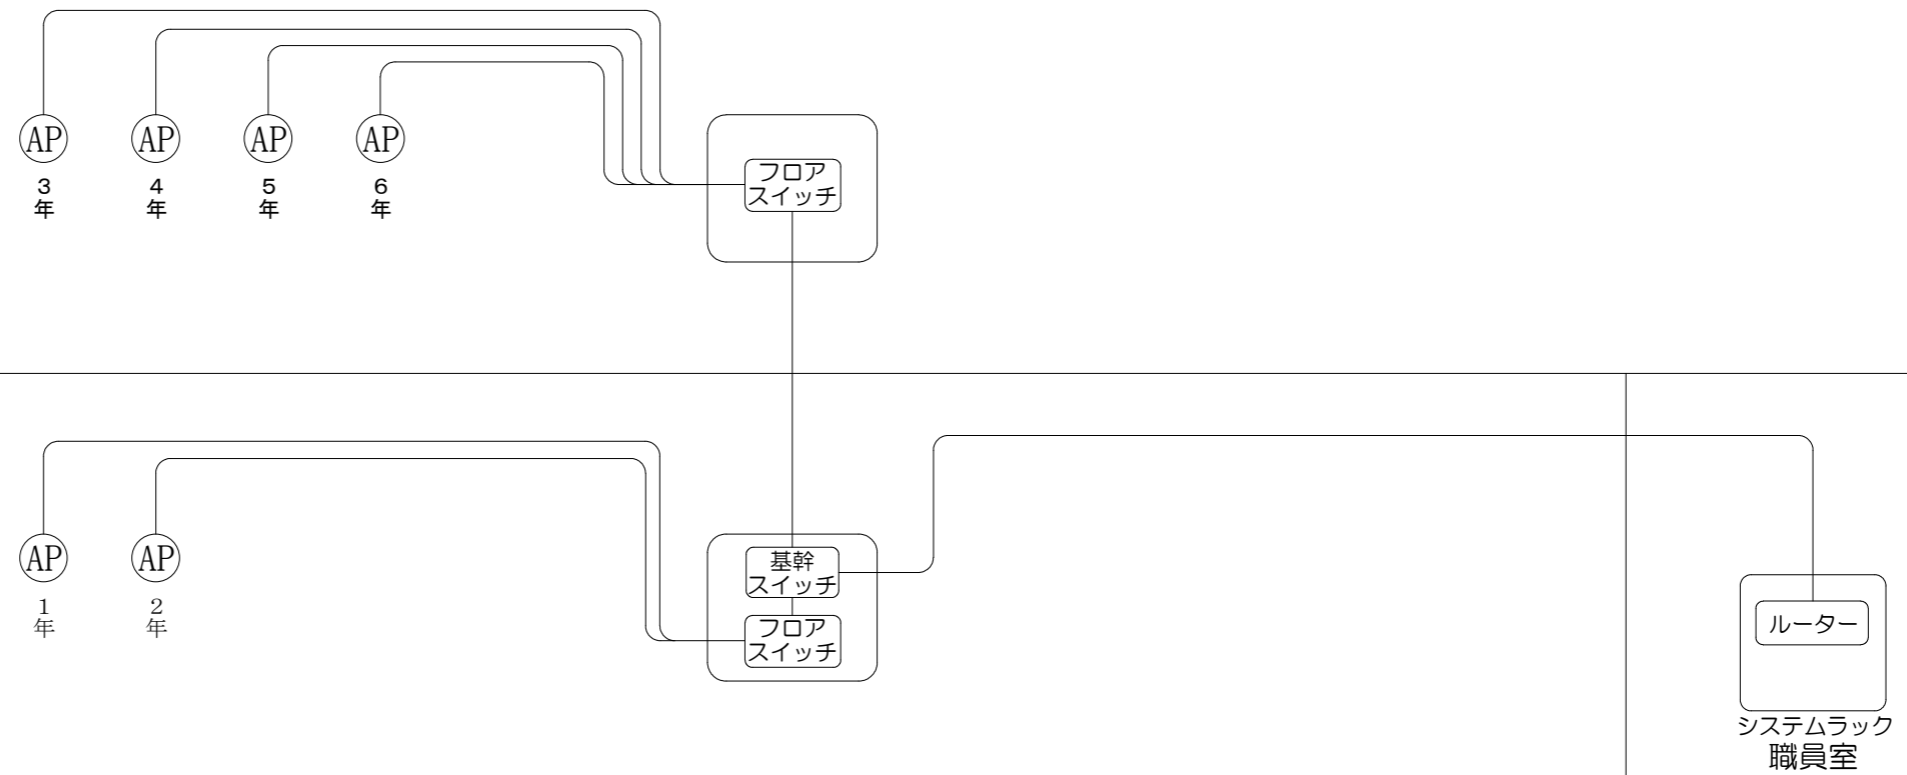

3階

2階

1階

1階平面図

信越情報株式会社	御承認 APPROVE	検図	設計	製図	尺度 SCALE	年月日 DATE	図名 TITLE	図番 DRAW' G NO.
				酒井	1/400	令和2年5月22日	小中学校内通信ネットワーク整備現地調査業務委託 清里小学校 1階LAN配線図	