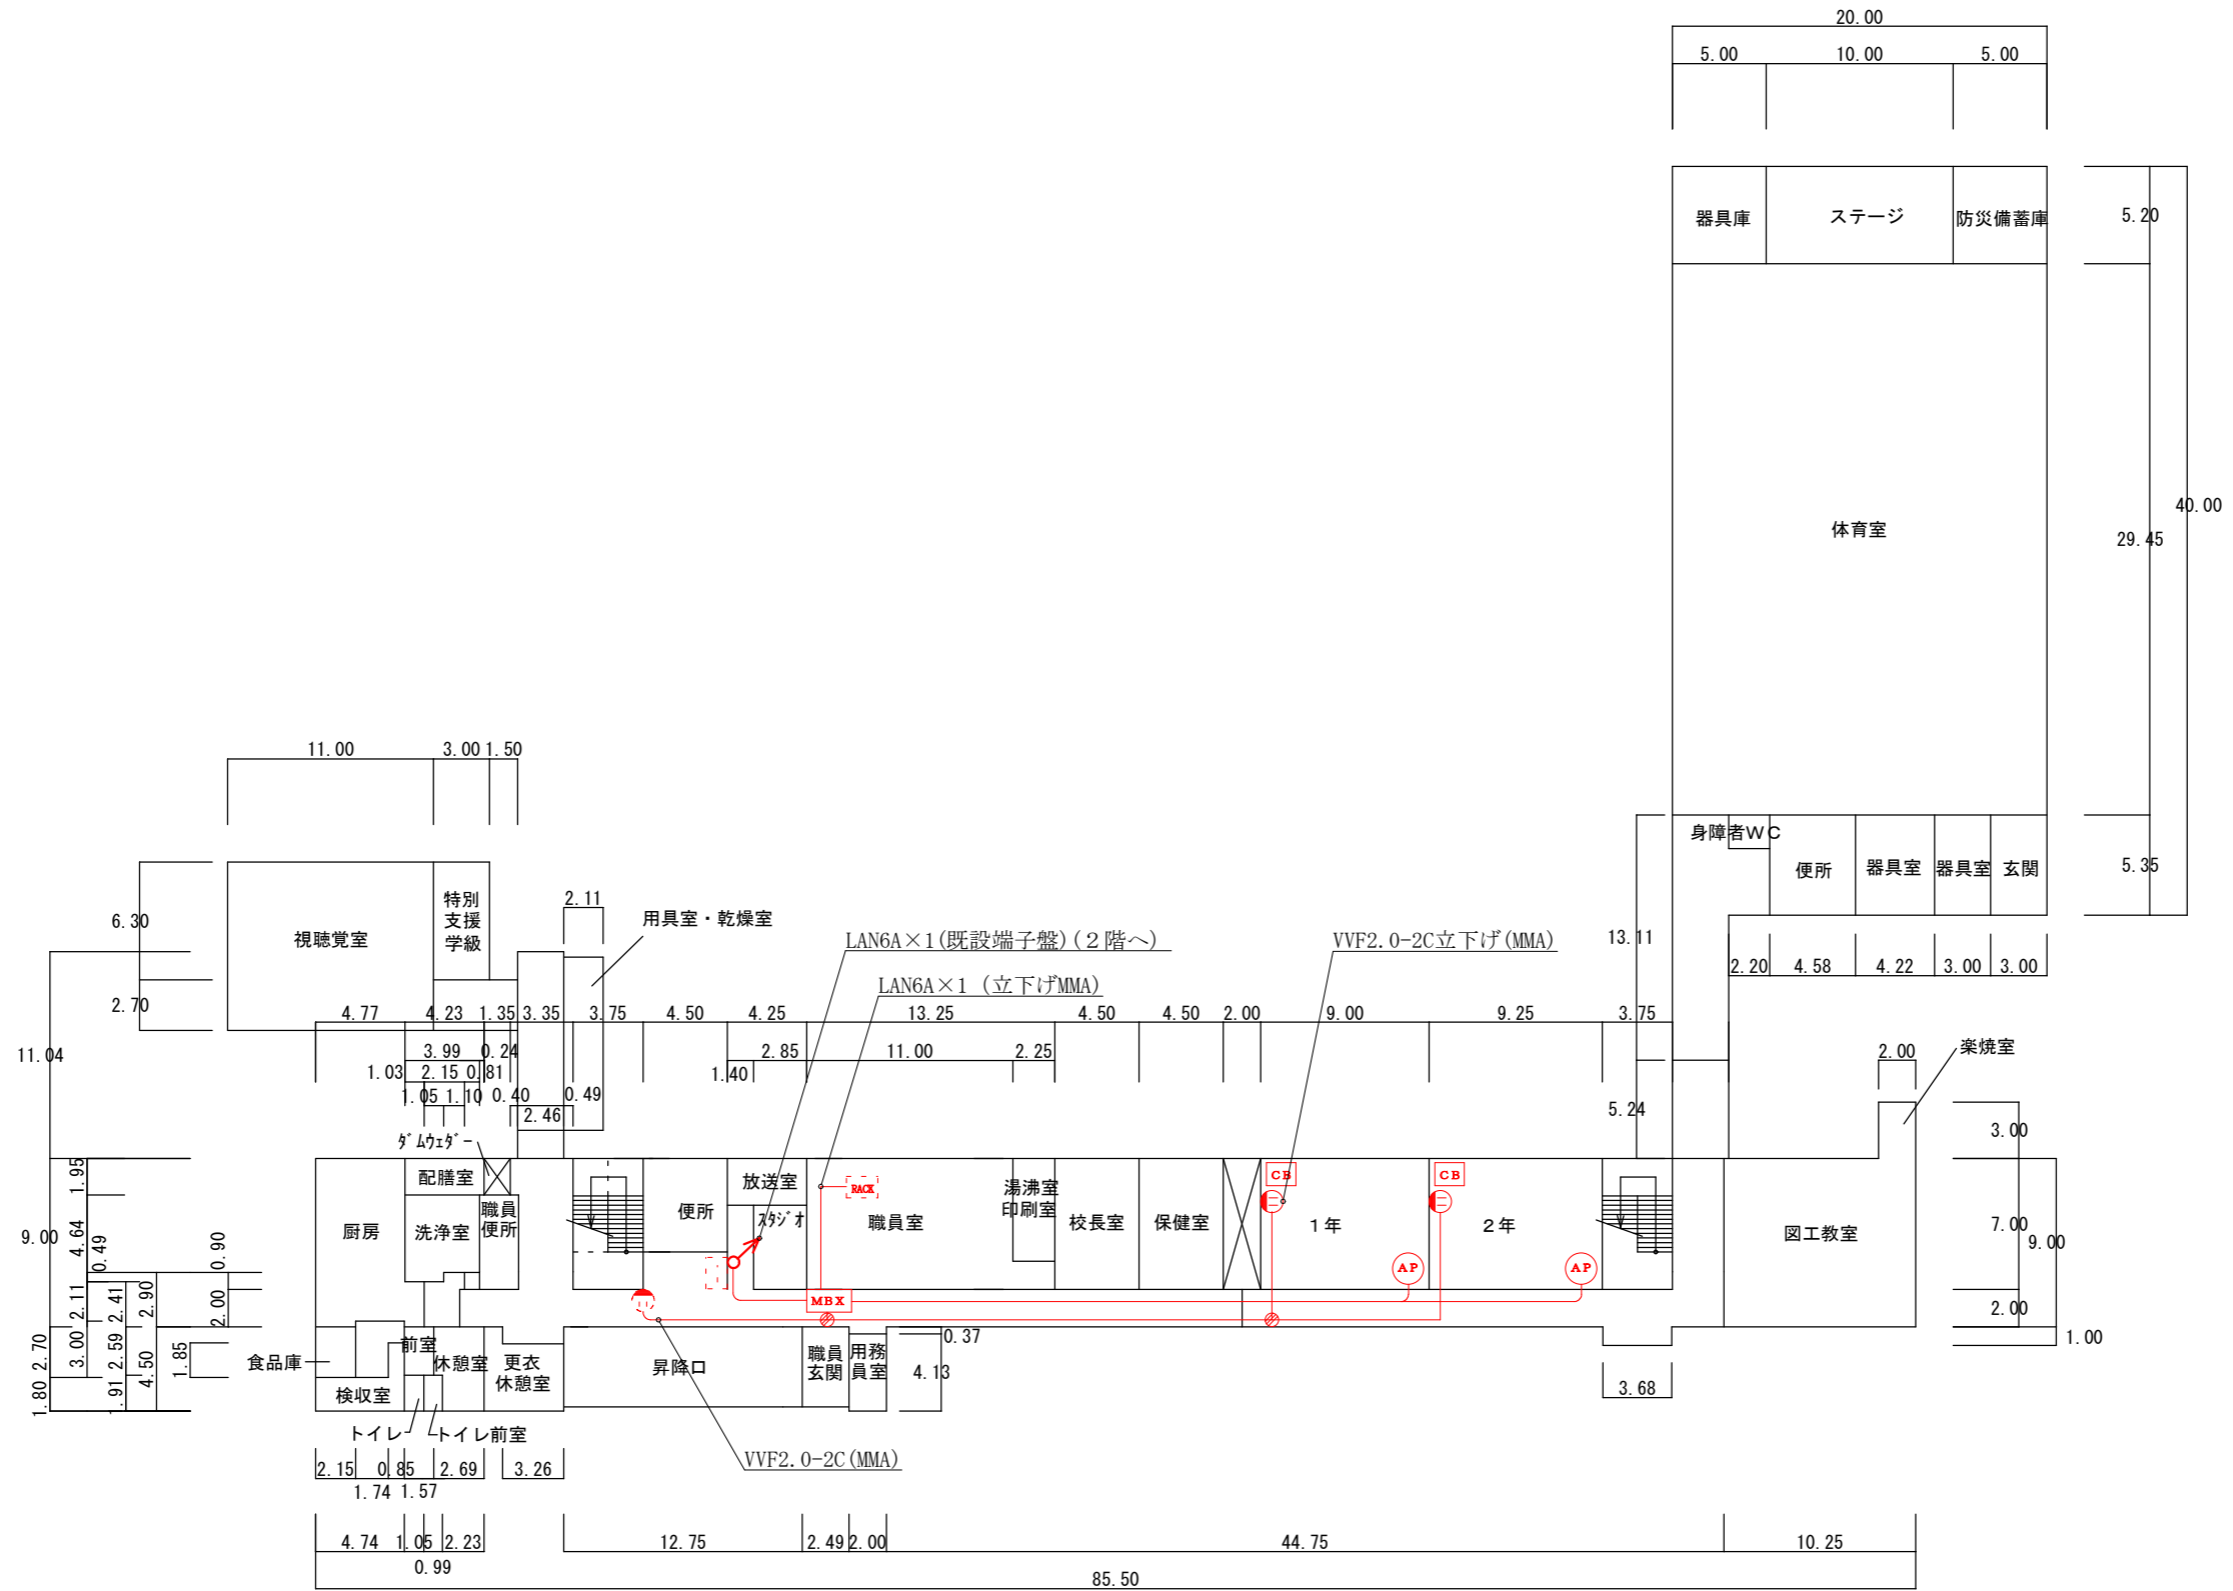

3階

2階

1階

1階平面図

信越情報株式会社	御承認 APPROVE	検図	設計	製図	尺度 SCALE	年月日 DATE	図名 TITLE	図番 DRAW' G NO.
				酒井	1/400	令和2年5月22日	小中学校内通信ネットワーク整備現地調査業務委託 清里小学校 1階LAN配線図	