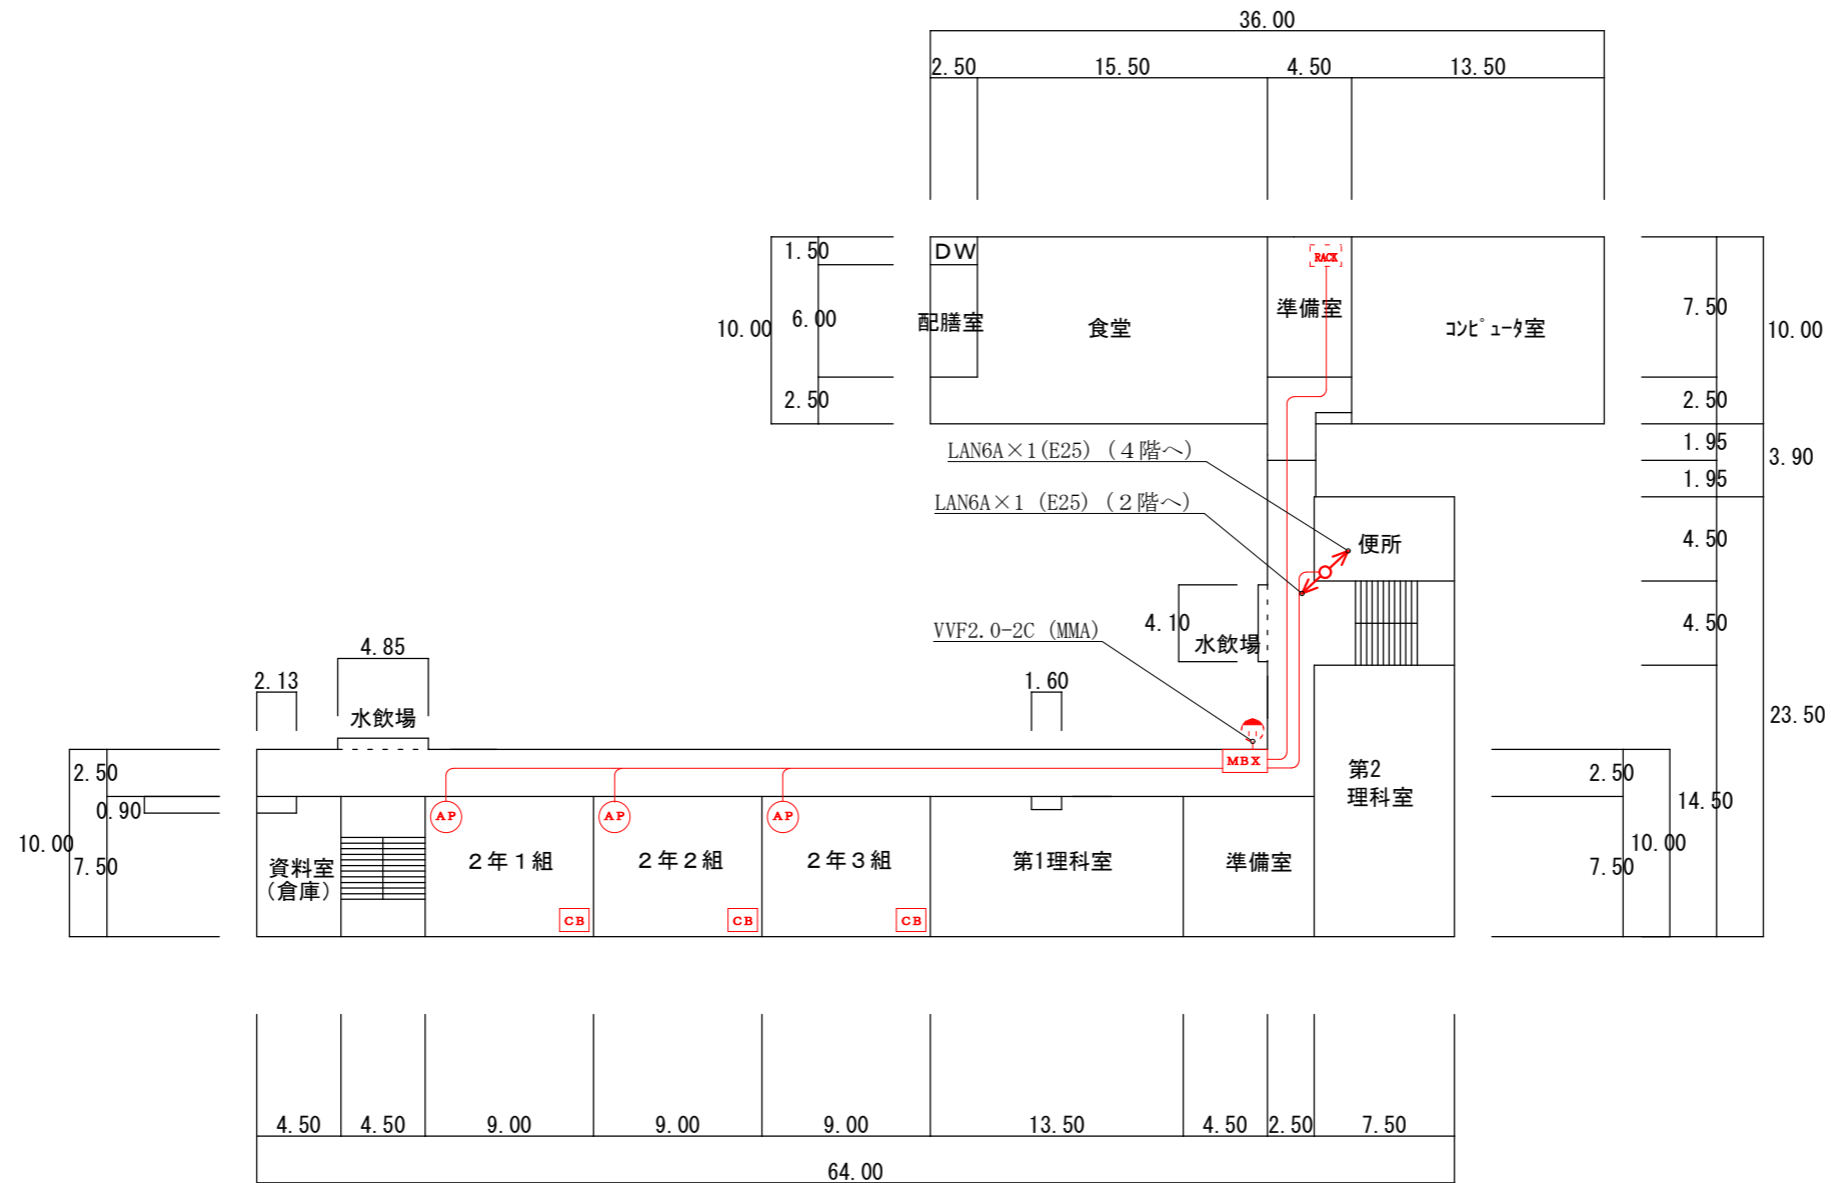

2階平面図

3階平面図

4階平面図

信越情報株式会社	御承認 APPROVE	検図	設計	製図	尺度 SCALE	年月日 DATE	図名 TITLE	図番 DRAW G. NO.
				酒井	1/400	令和2年5月22日	小中学校内通信ネットワーク整備現地調査業務委託 板倉中学校 4階LAN配線図	