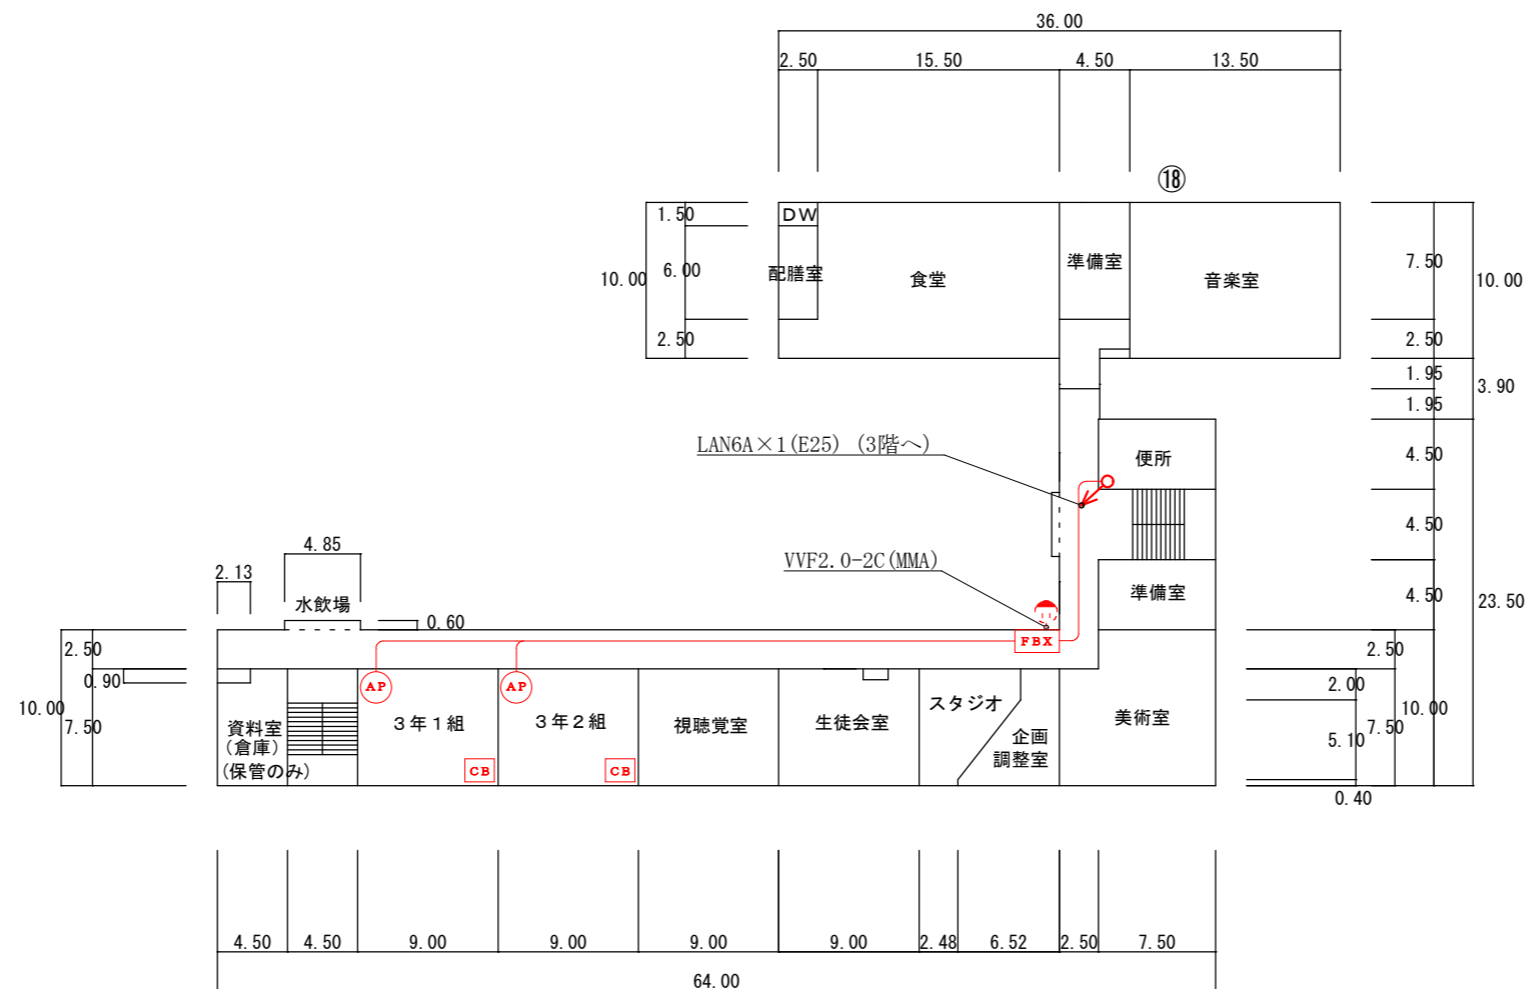

2階平面図

3階平面図

4階平面図

信越情報株式会社	御承認 APPROVE	検図	設計	製図	尺度 SCALE	年月日 DATE	図名 TITLE	図番 DRAW G. NO.
				酒井	1/400	令和2年5月22日	小中学校内通信ネットワーク整備現地調査業務委託 板倉中学校 4階LAN配線図	