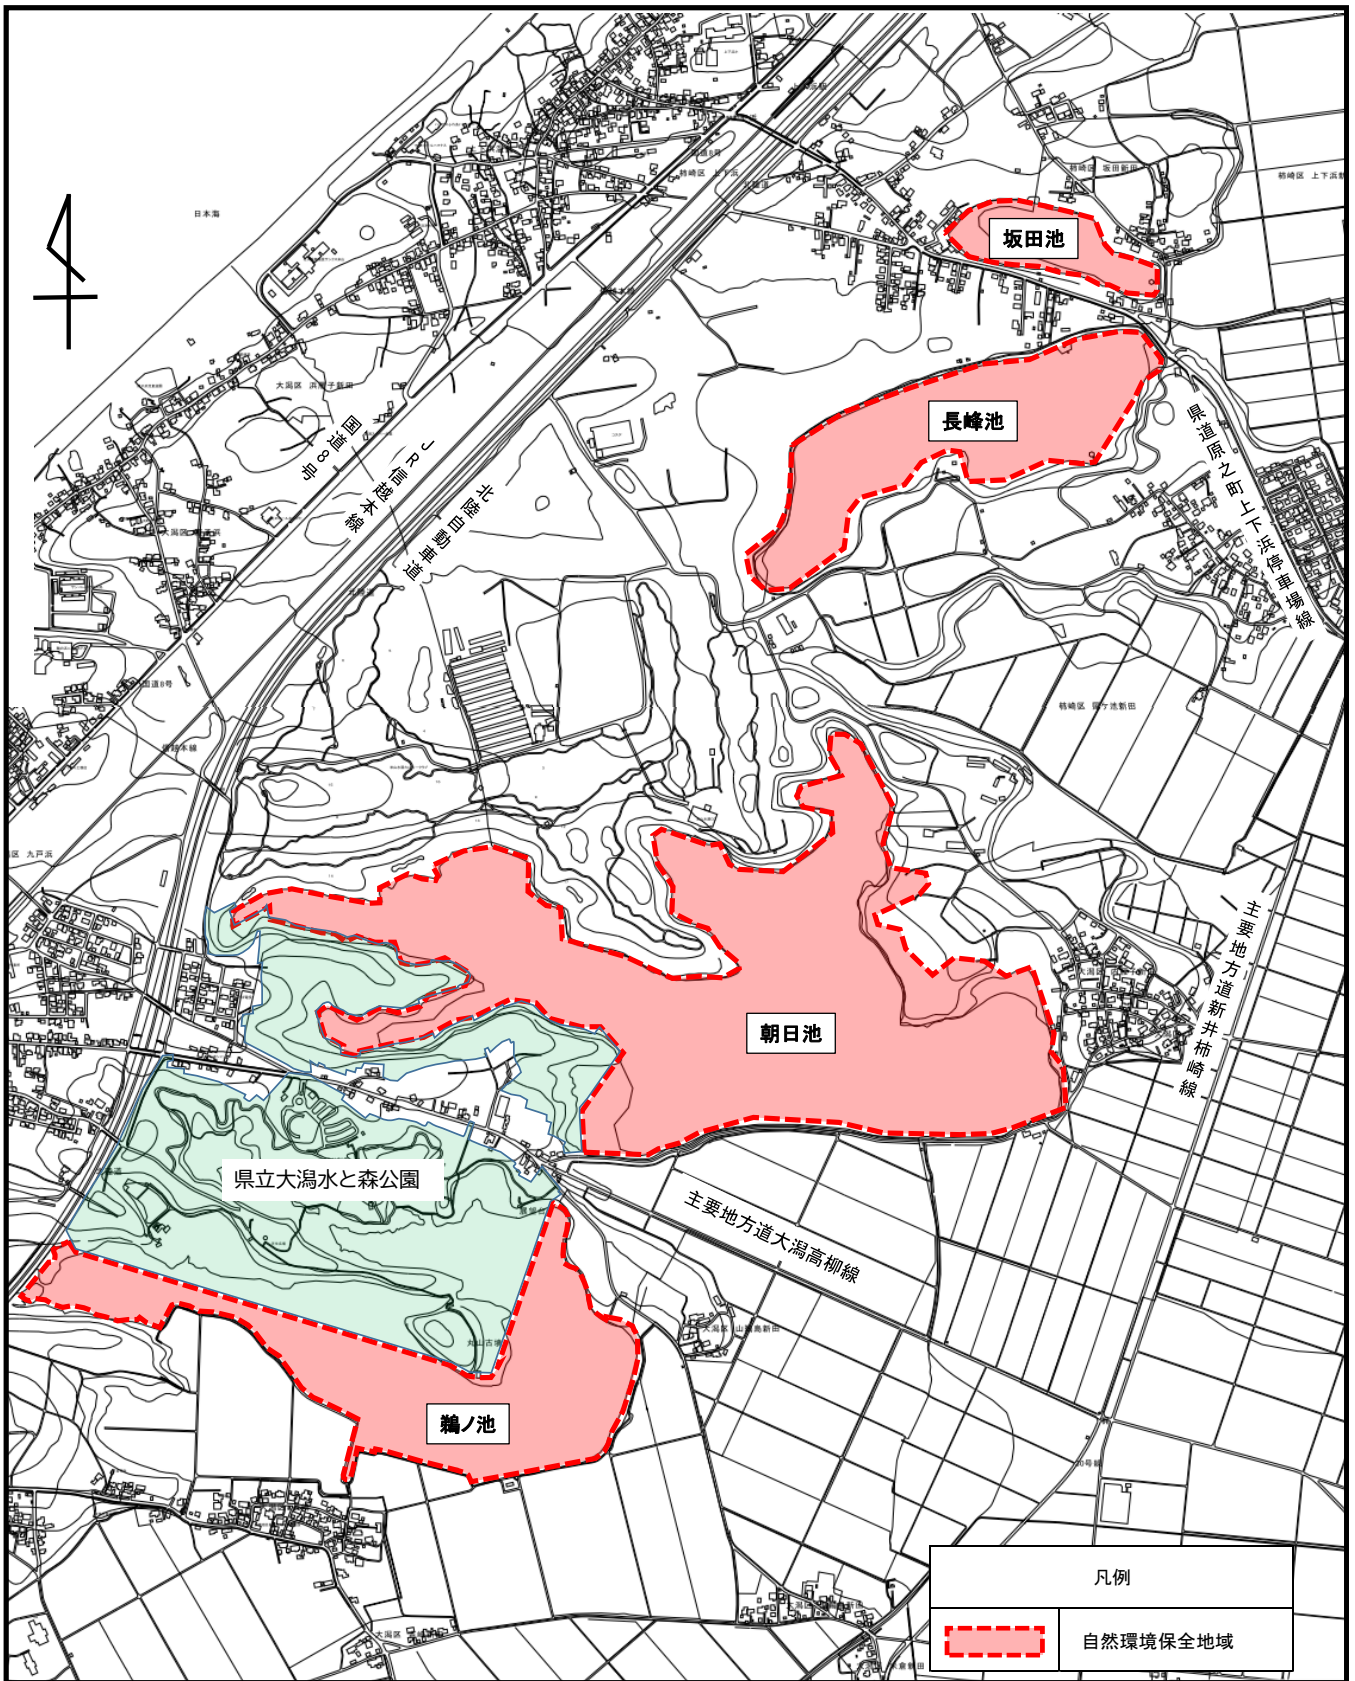

# 頸北の池沼群自然環境保全地域指定図

※自然環境保全地域の指定範囲は水面及び湿地帯を基本とするが、朝日池については東側林野が冬鳥の越冬などに必要なため含める。  
※県立大潟水と森公園の敷地は保全が担保されていることから、規制の重複を避けるため指定範囲に含めない。