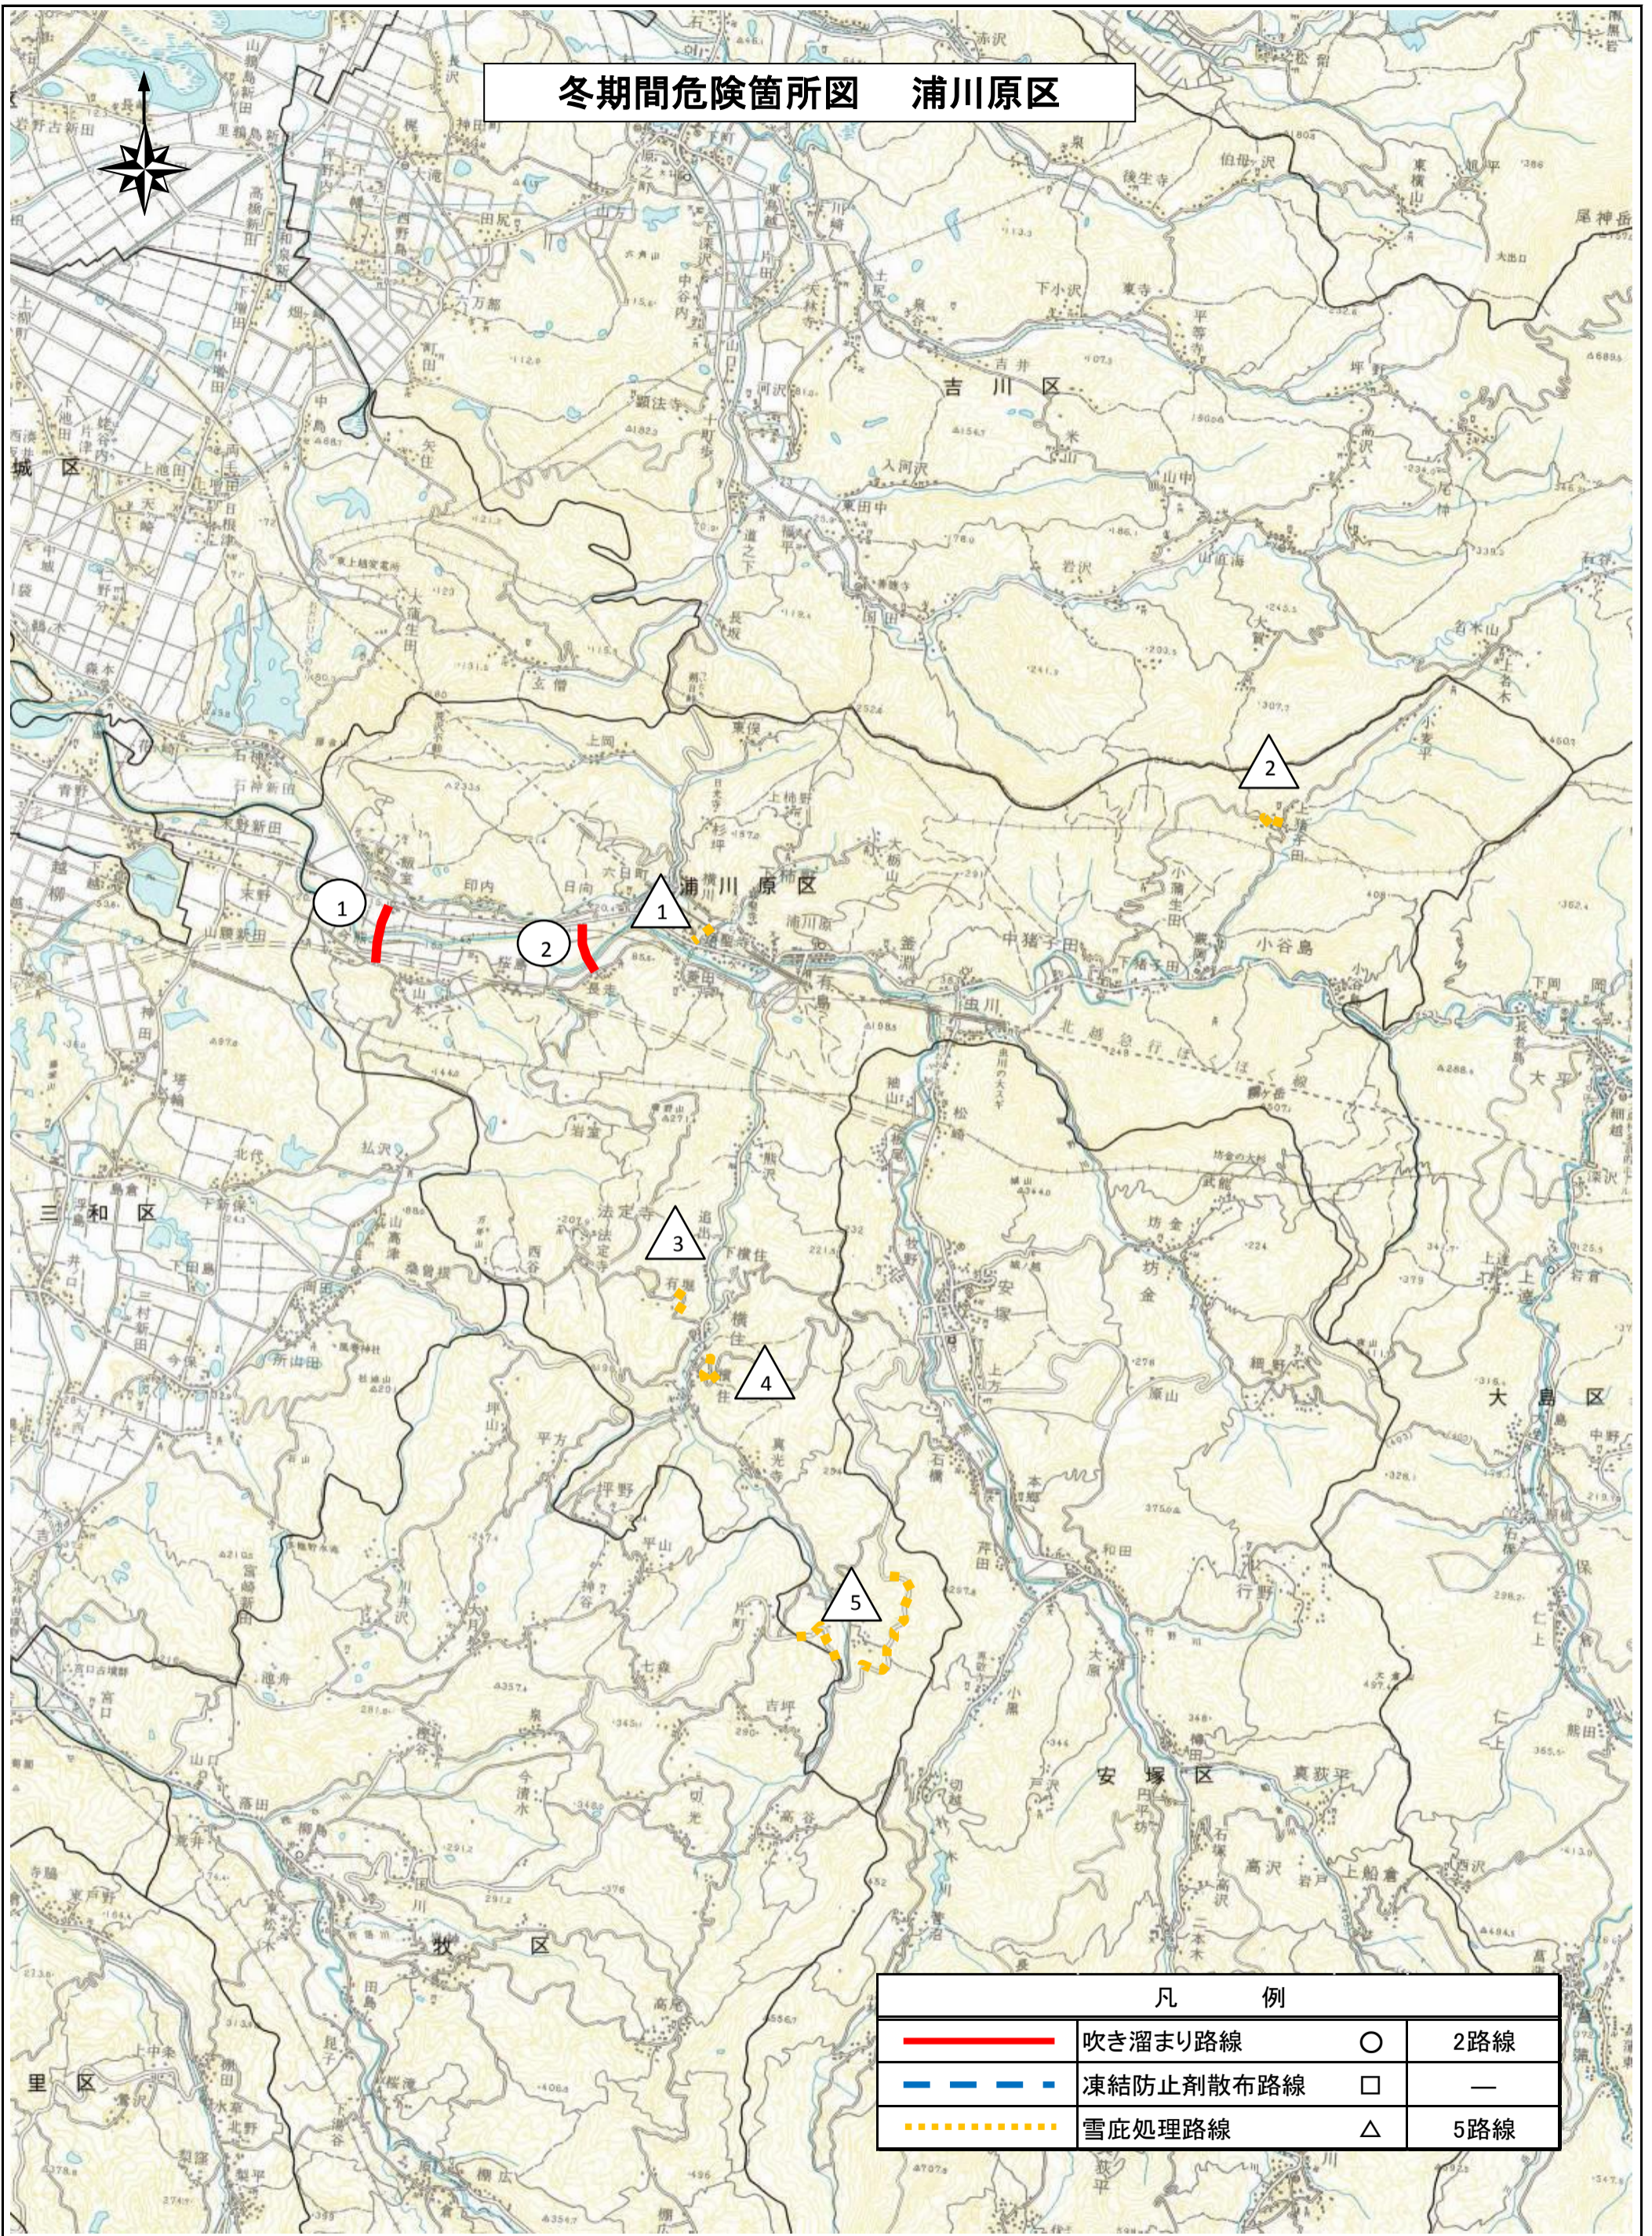

冬期間危険箇所図 浦川原区

凡 例			
	吹き溜まり路線	○	2路線
	凍結防止剤散布路線	□	—
	雪底処理路線	△	5路線