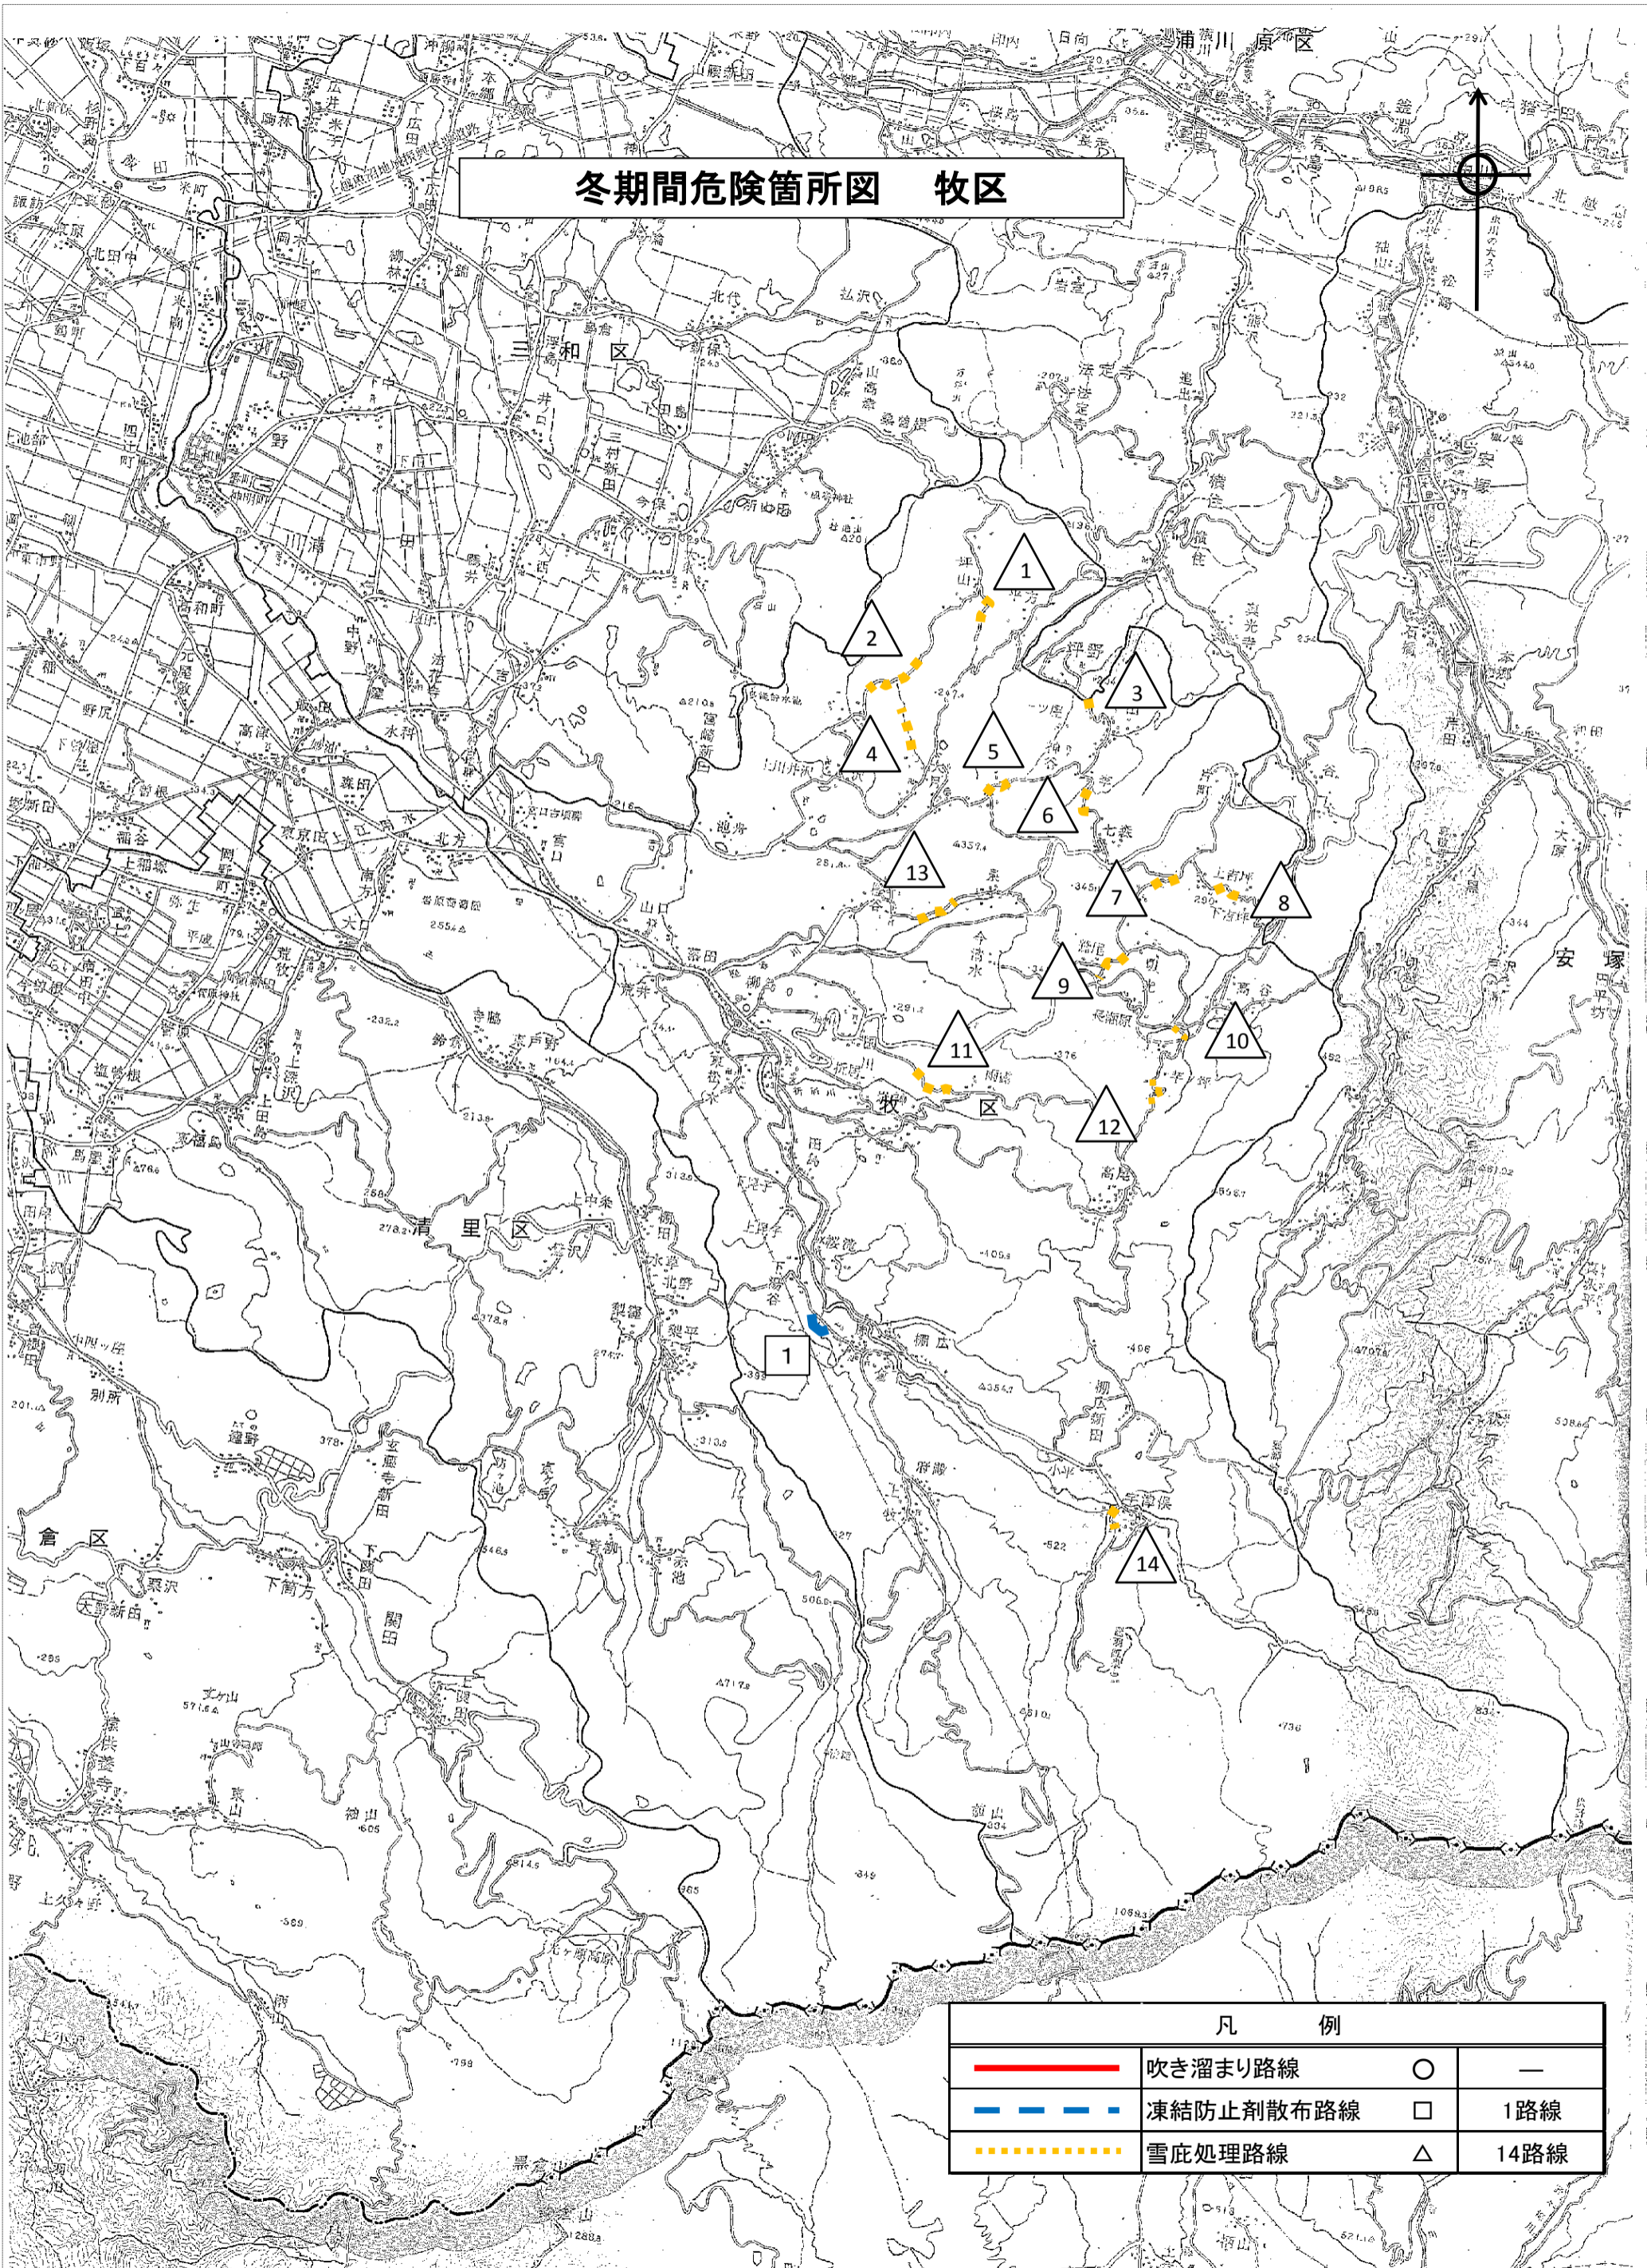

冬期間危険箇所図 牧区

凡 例		
	吹き溜まり路線	○
	凍結防止剤散布路線	□
	雪庇処理路線	△
		1路線
		14路線