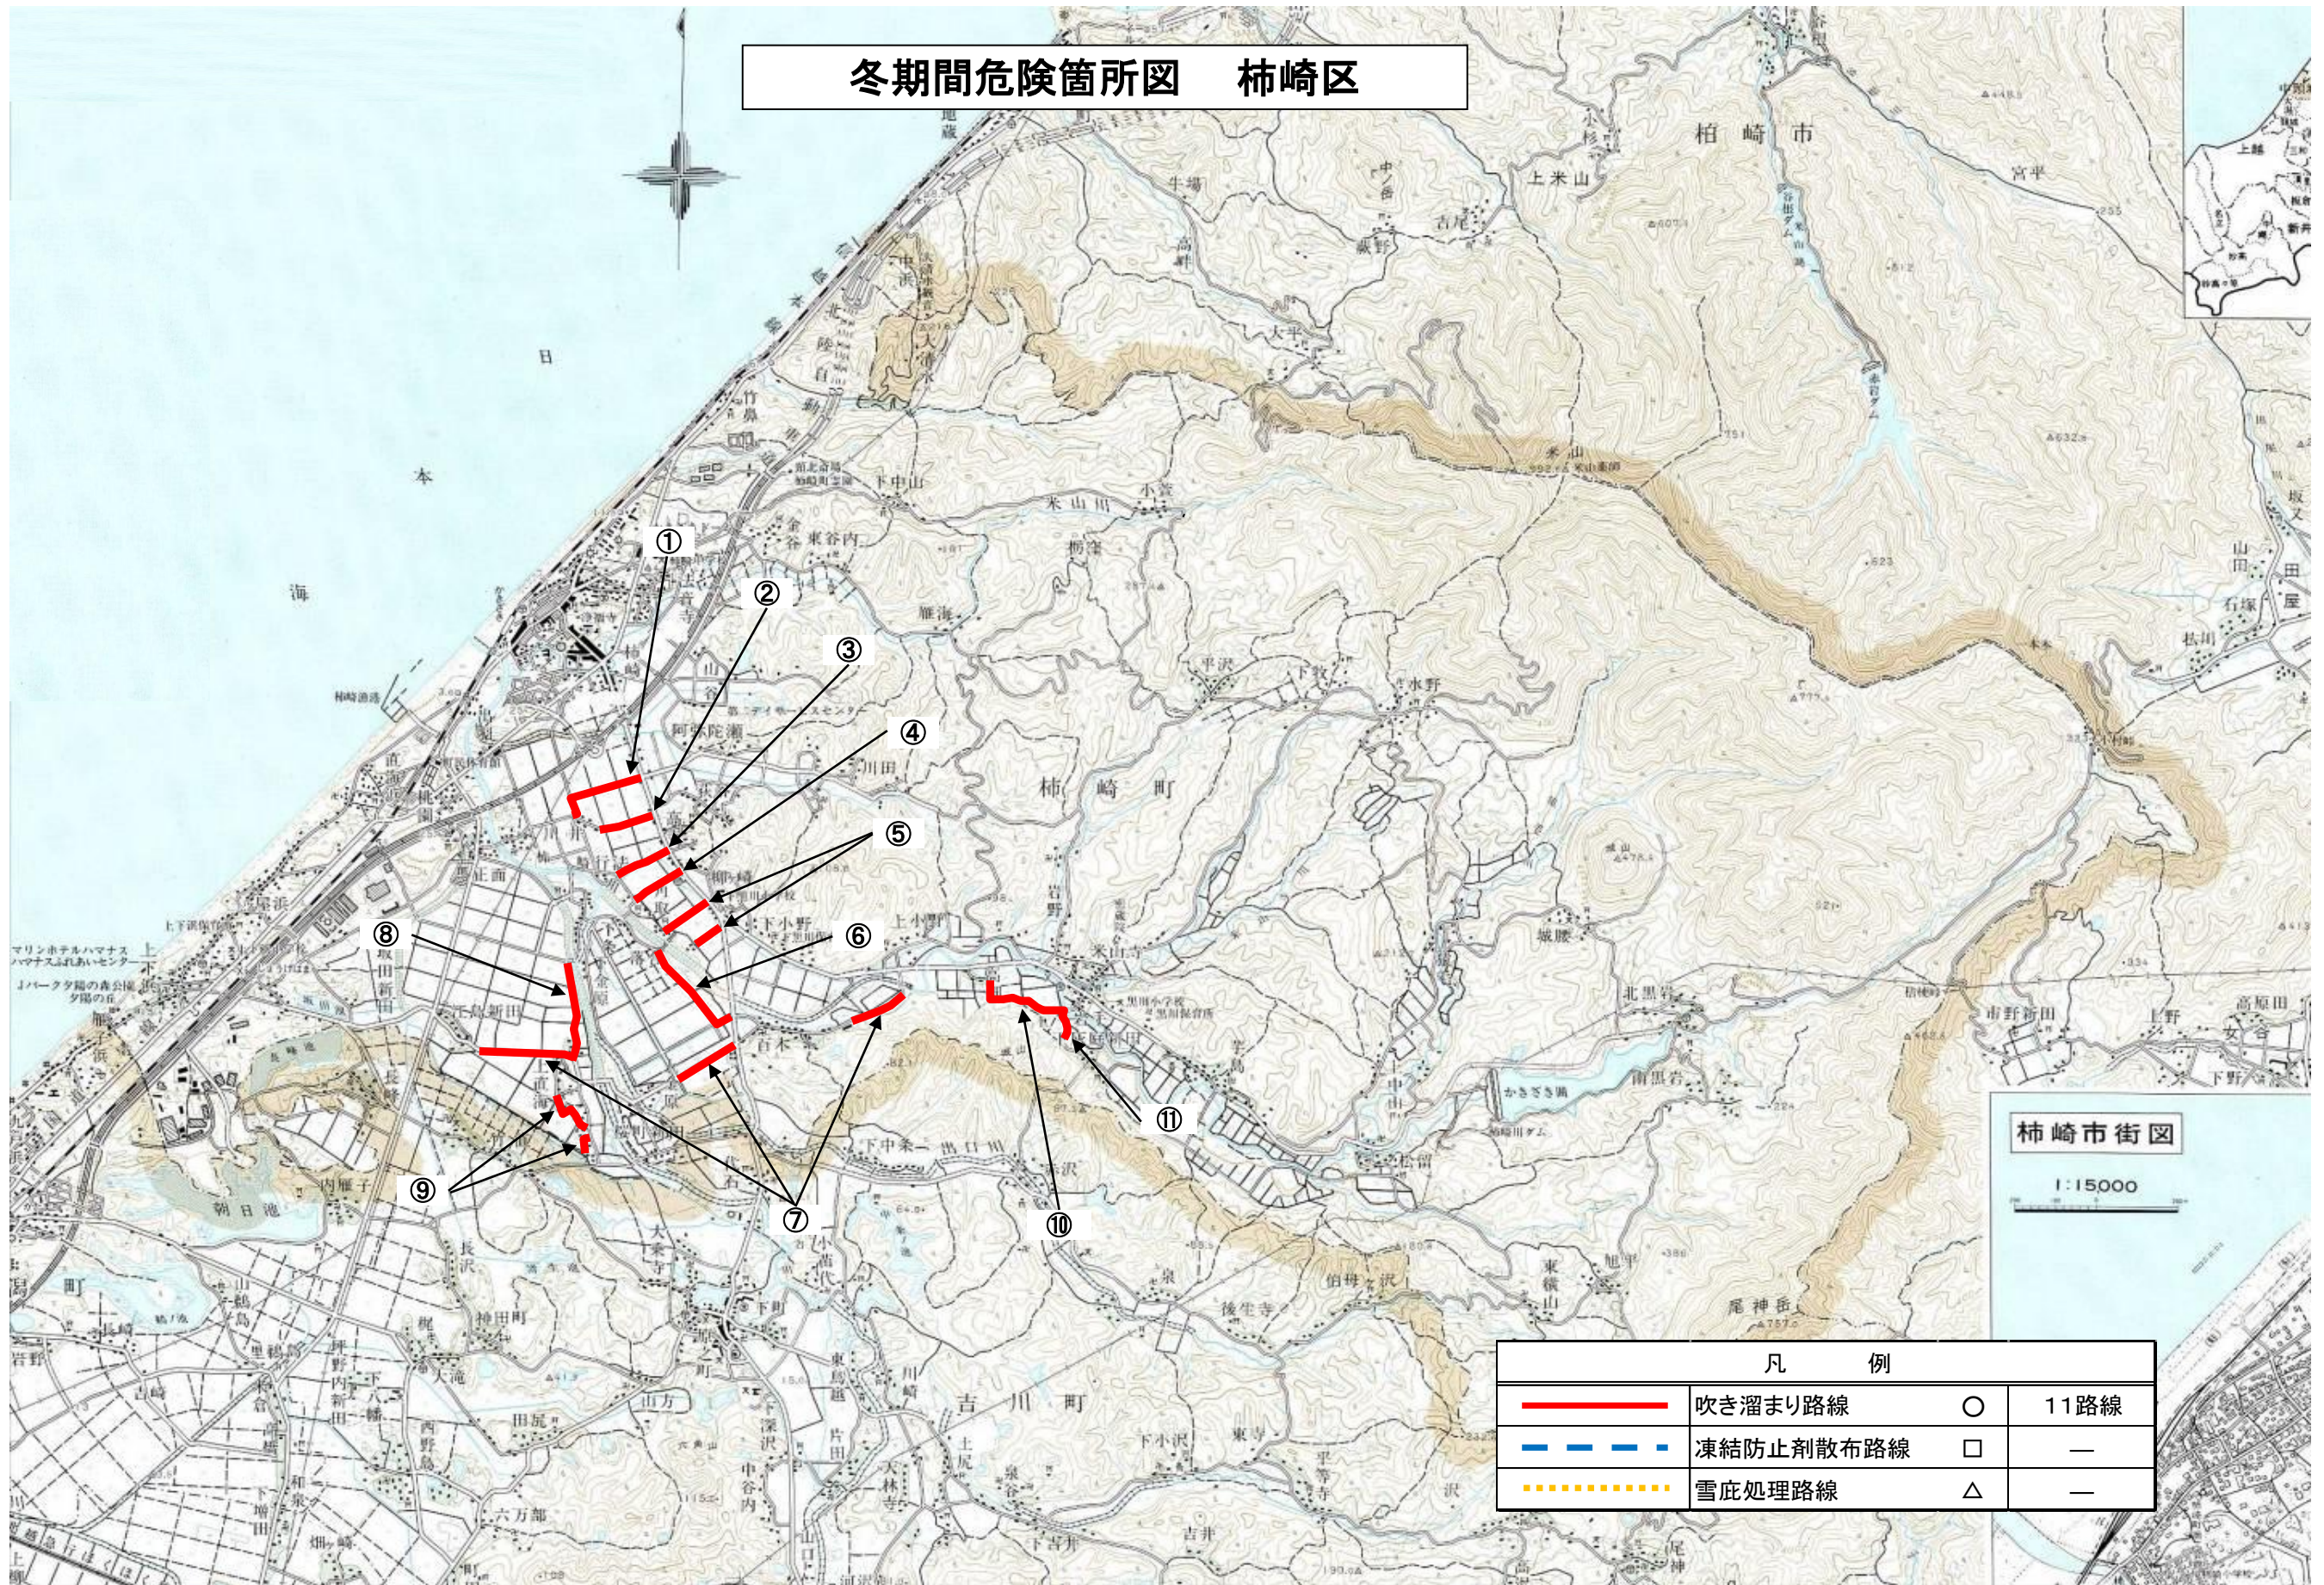

# 冬期間危険箇所図 柿崎区

凡 例			
	吹き溜まり路線	○	11路線
	凍結防止剤散布路線	□	—
	雪底処理路線	△	—