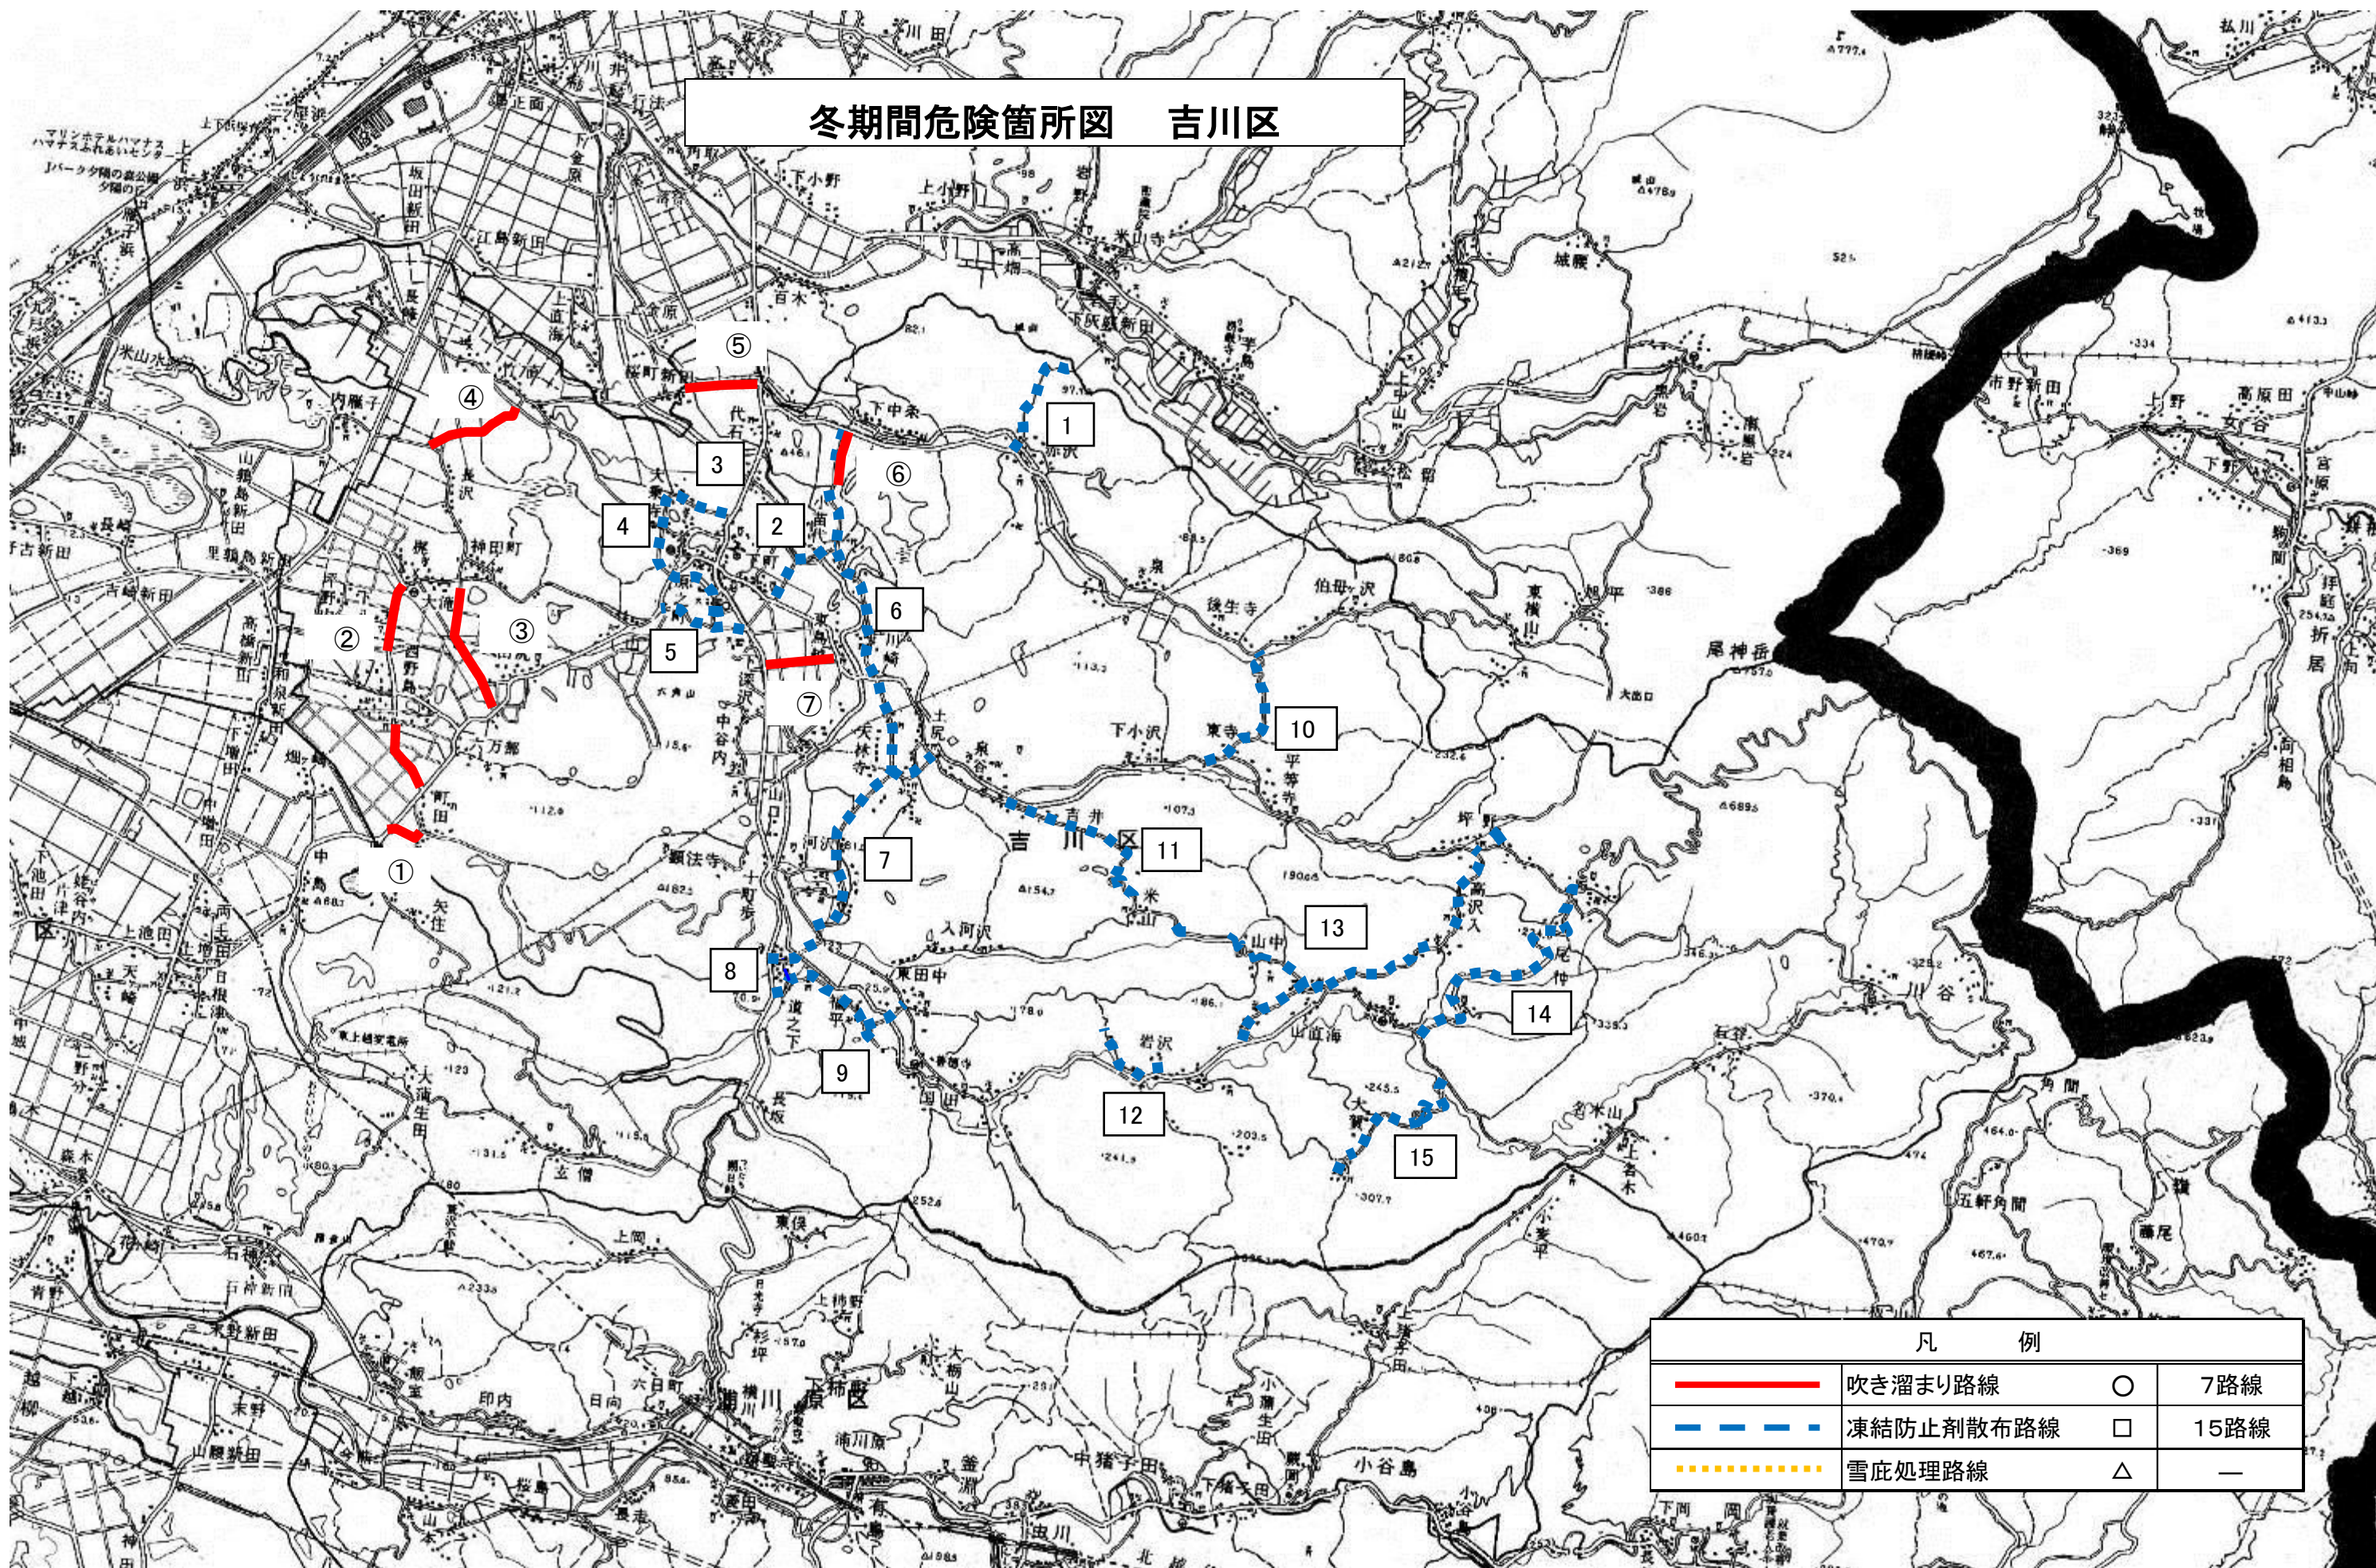

冬期間危険箇所図 吉川区

凡 例			
	吹き溜まり路線	○	7路線
	凍結防止剤散布路線	□	15路線
	雪底処理路線	△	—