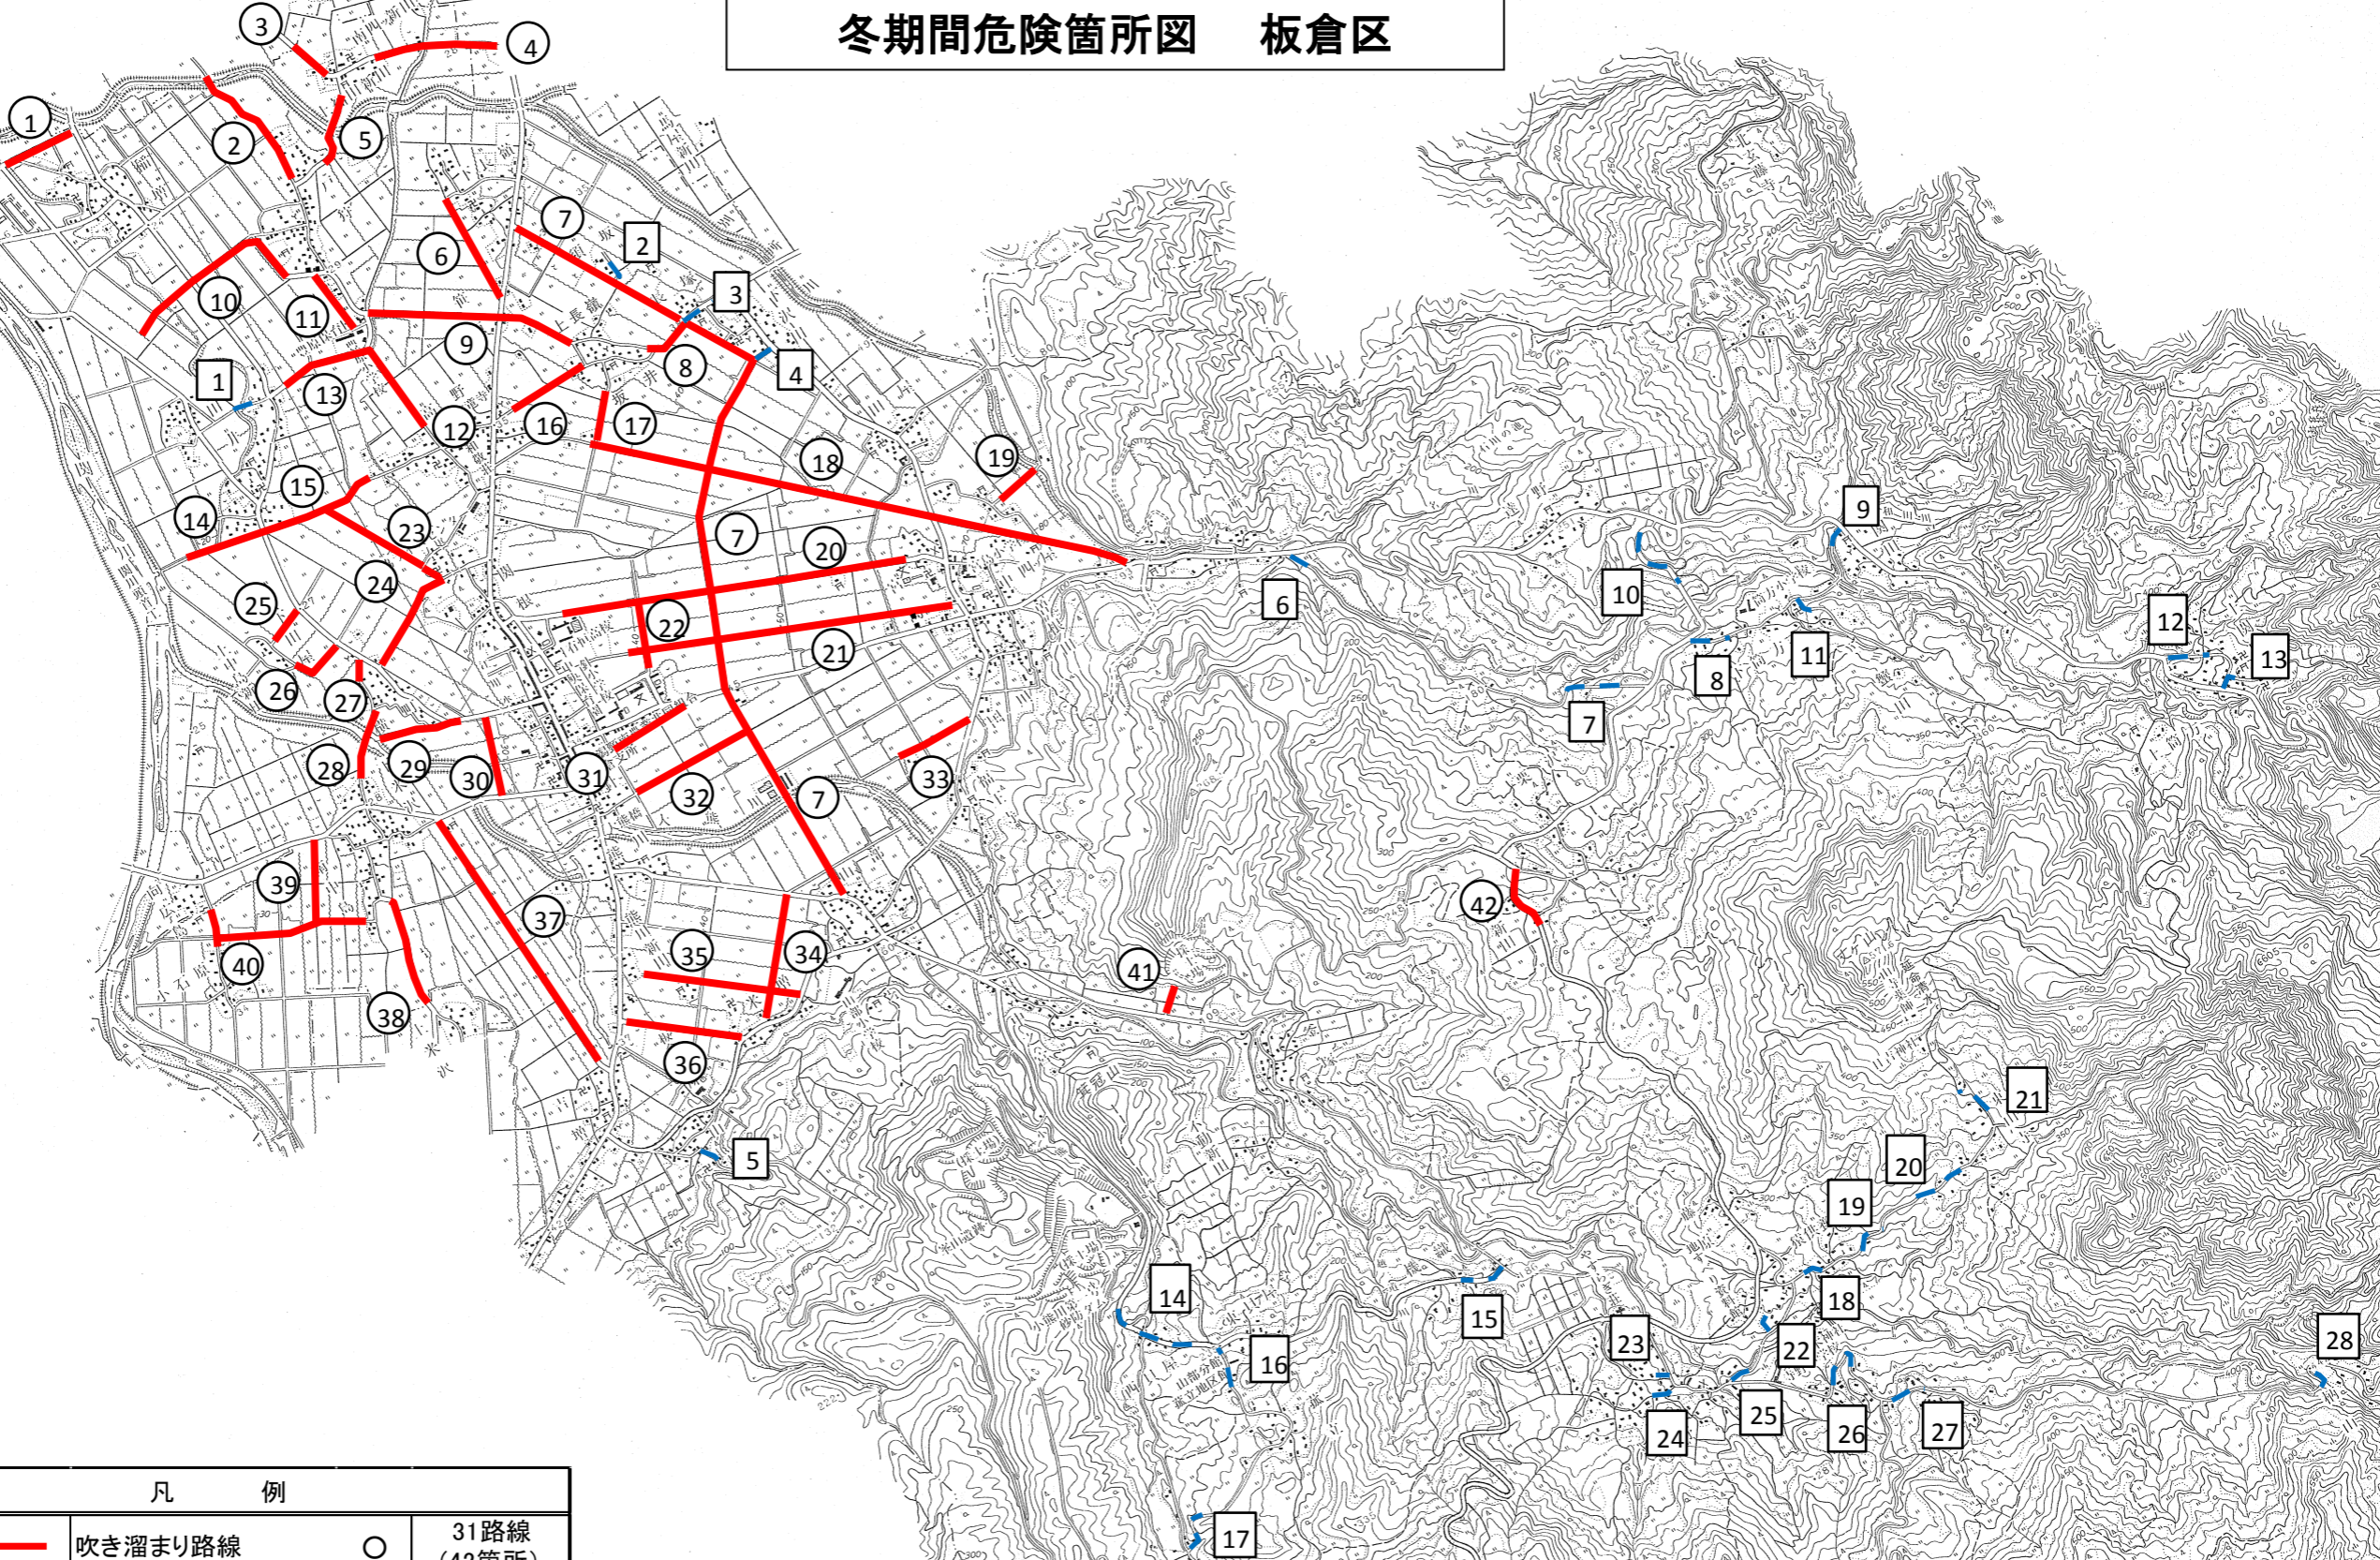

冬期間危険箇所図 板倉区

越市

凡 例		
	吹き溜まり路線	○ 31路線 (42箇所)
	凍結防止剤散布路線	□ 16路線 (28箇所)
	雪庇処理路線	△ —