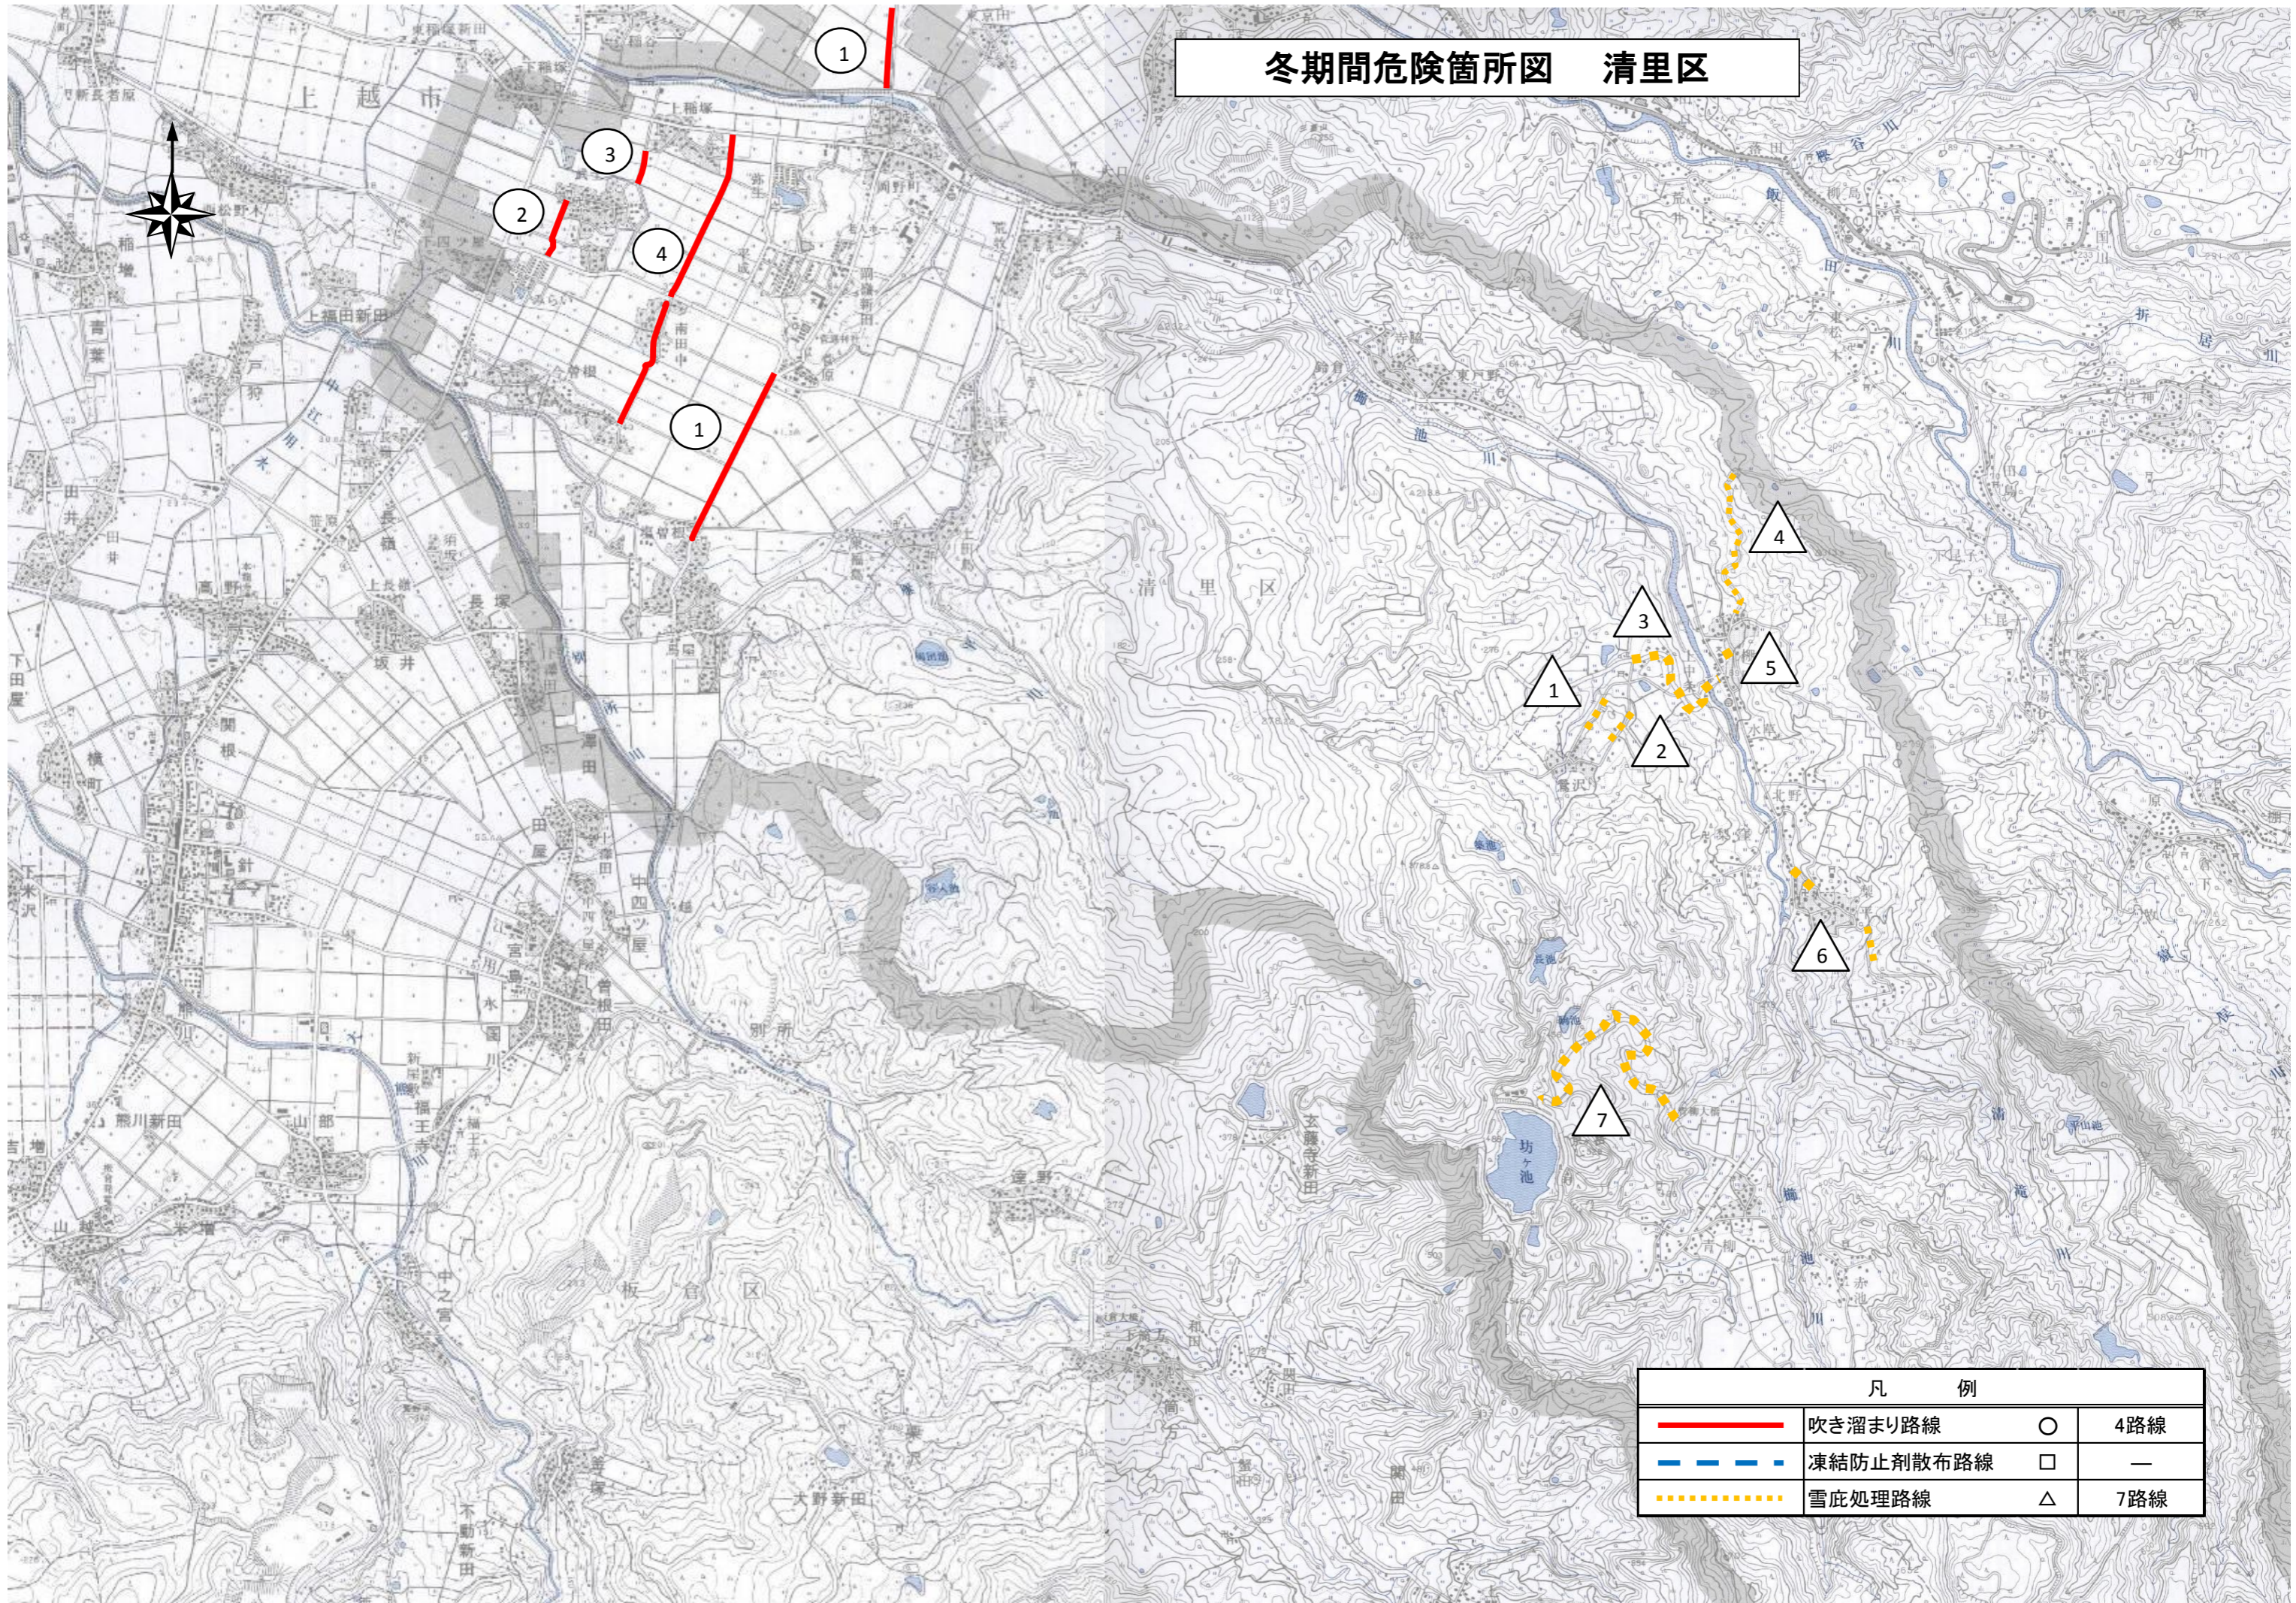

# 冬期間危険箇所図 清里区

凡 例			
	吹き溜まり路線	○	4路線
	凍結防止剤散布路線	□	—
	雪庇処理路線	△	7路線