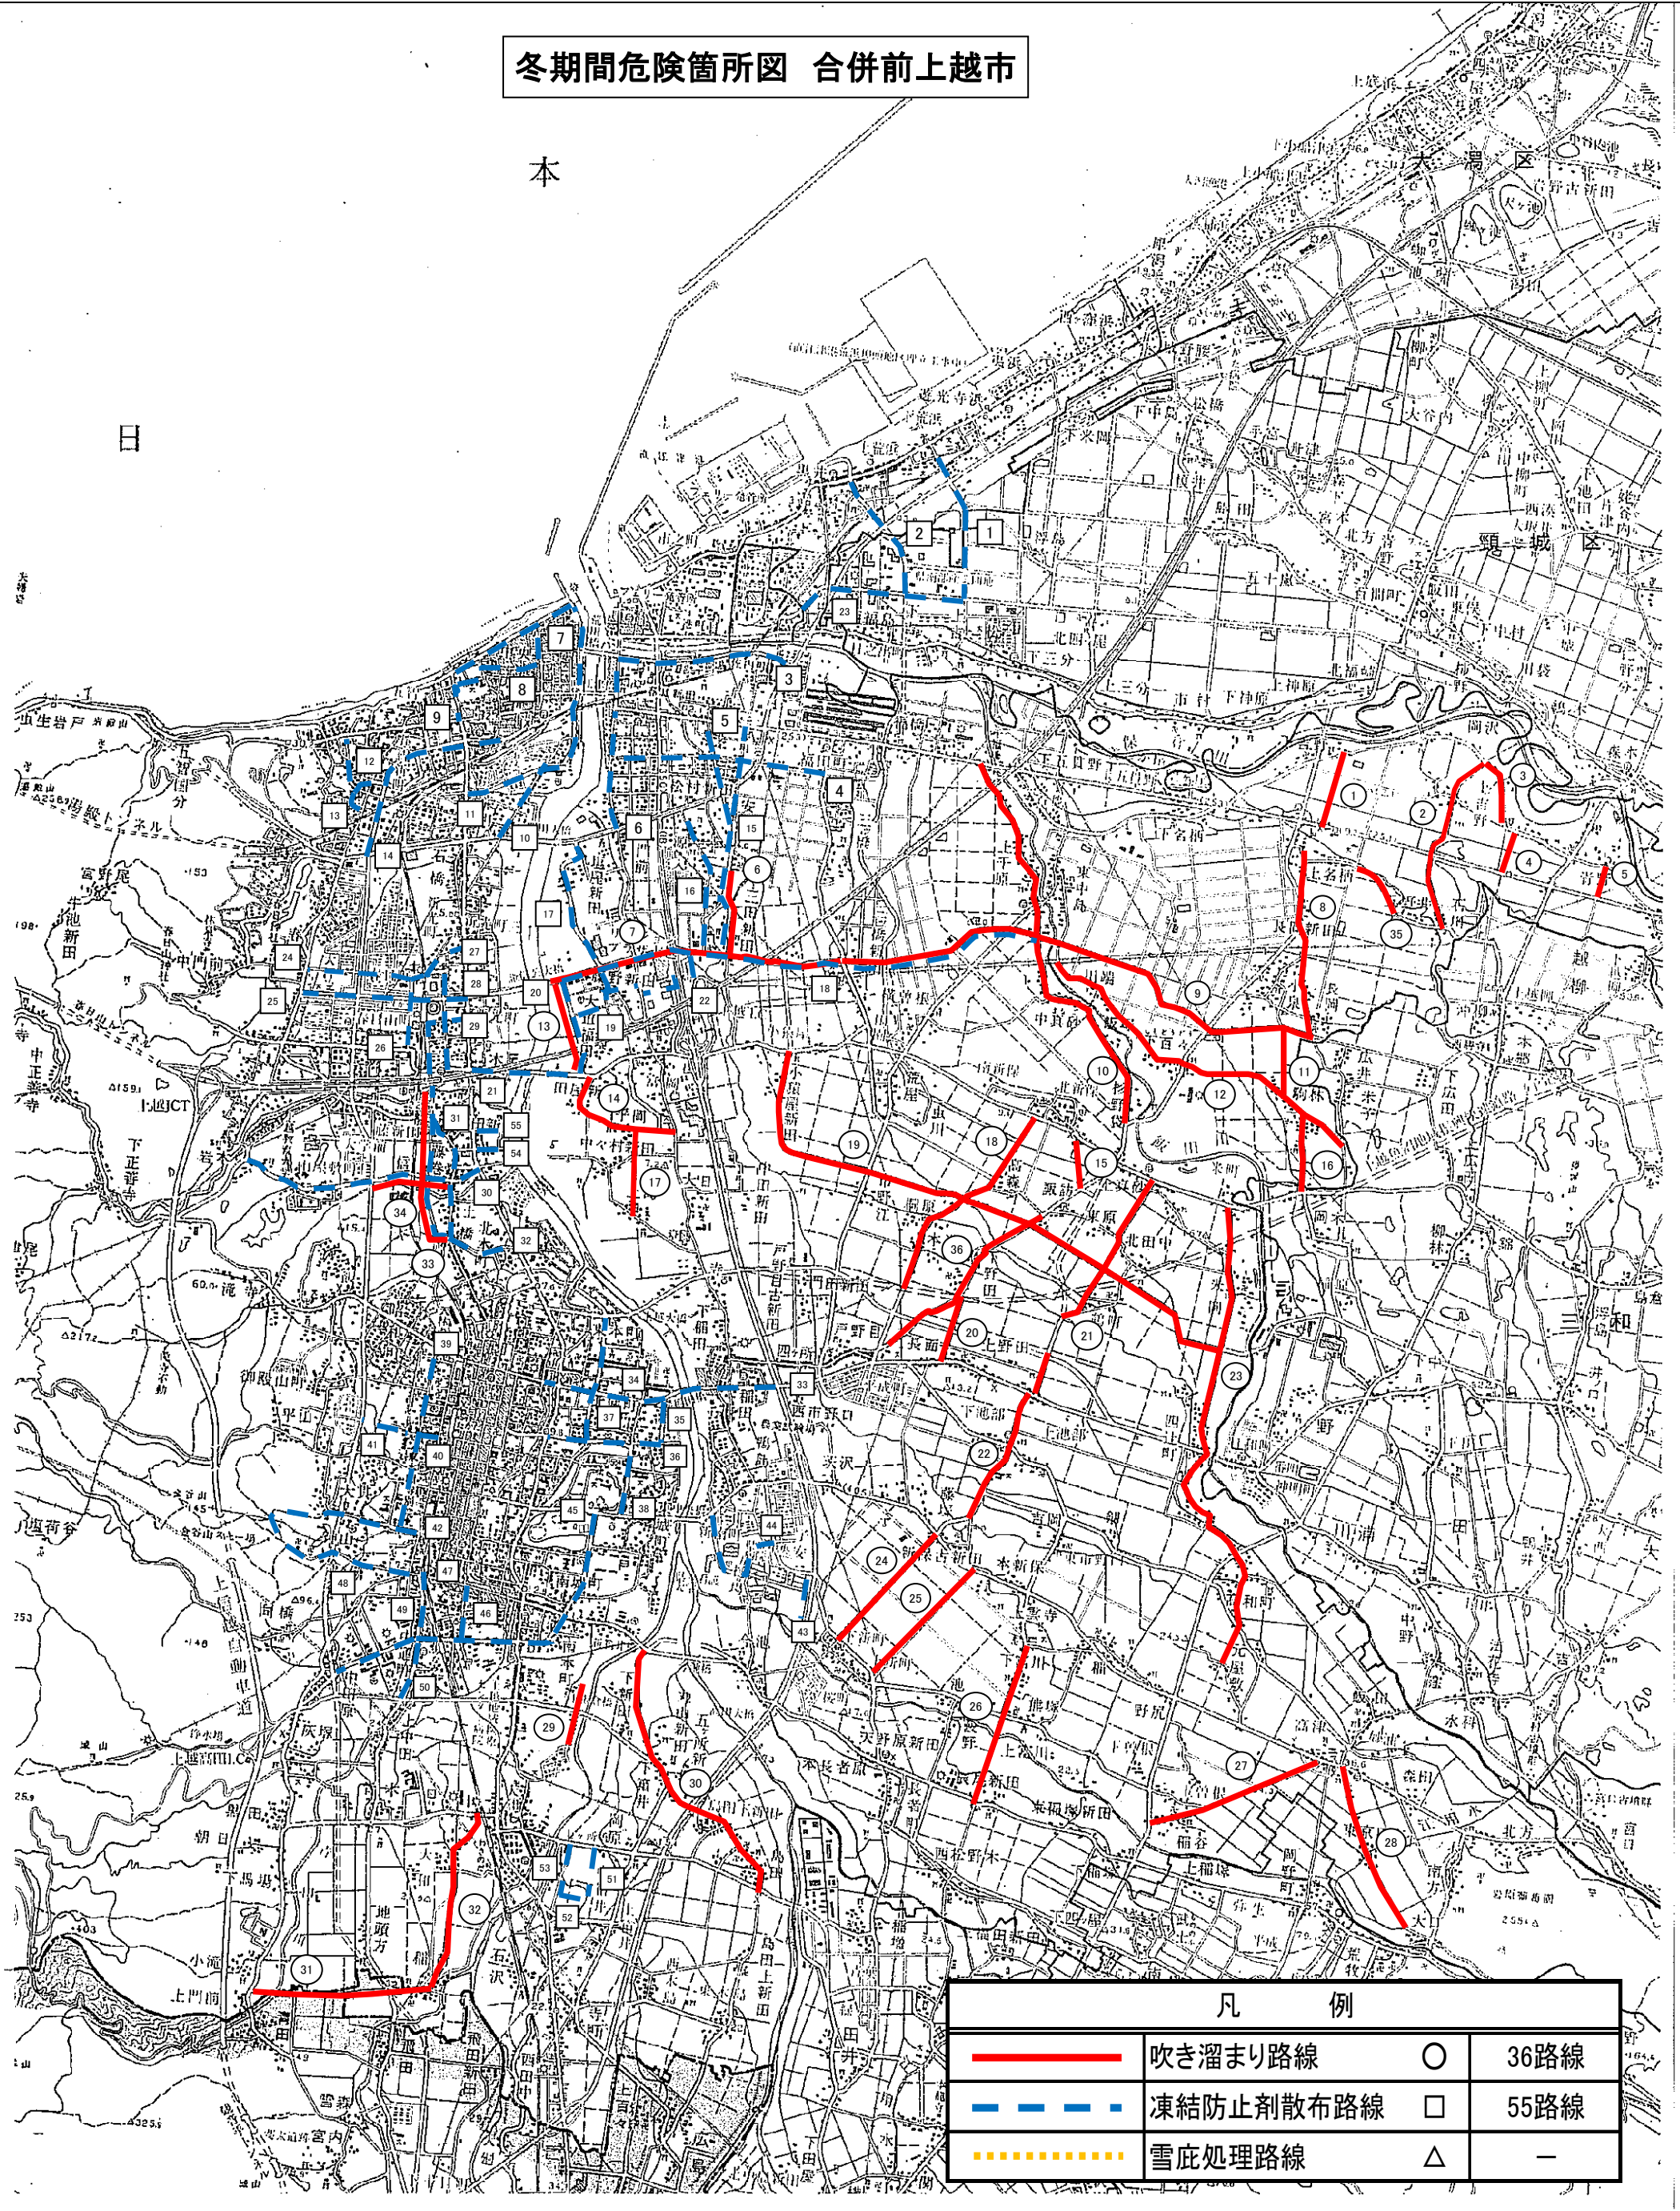

冬期間危険箇所図 合併前上越市

本

日

凡 例			
	吹き溜まり路線		36路線
	凍結防止剤散布路線		55路線
	雪底処理路線		—