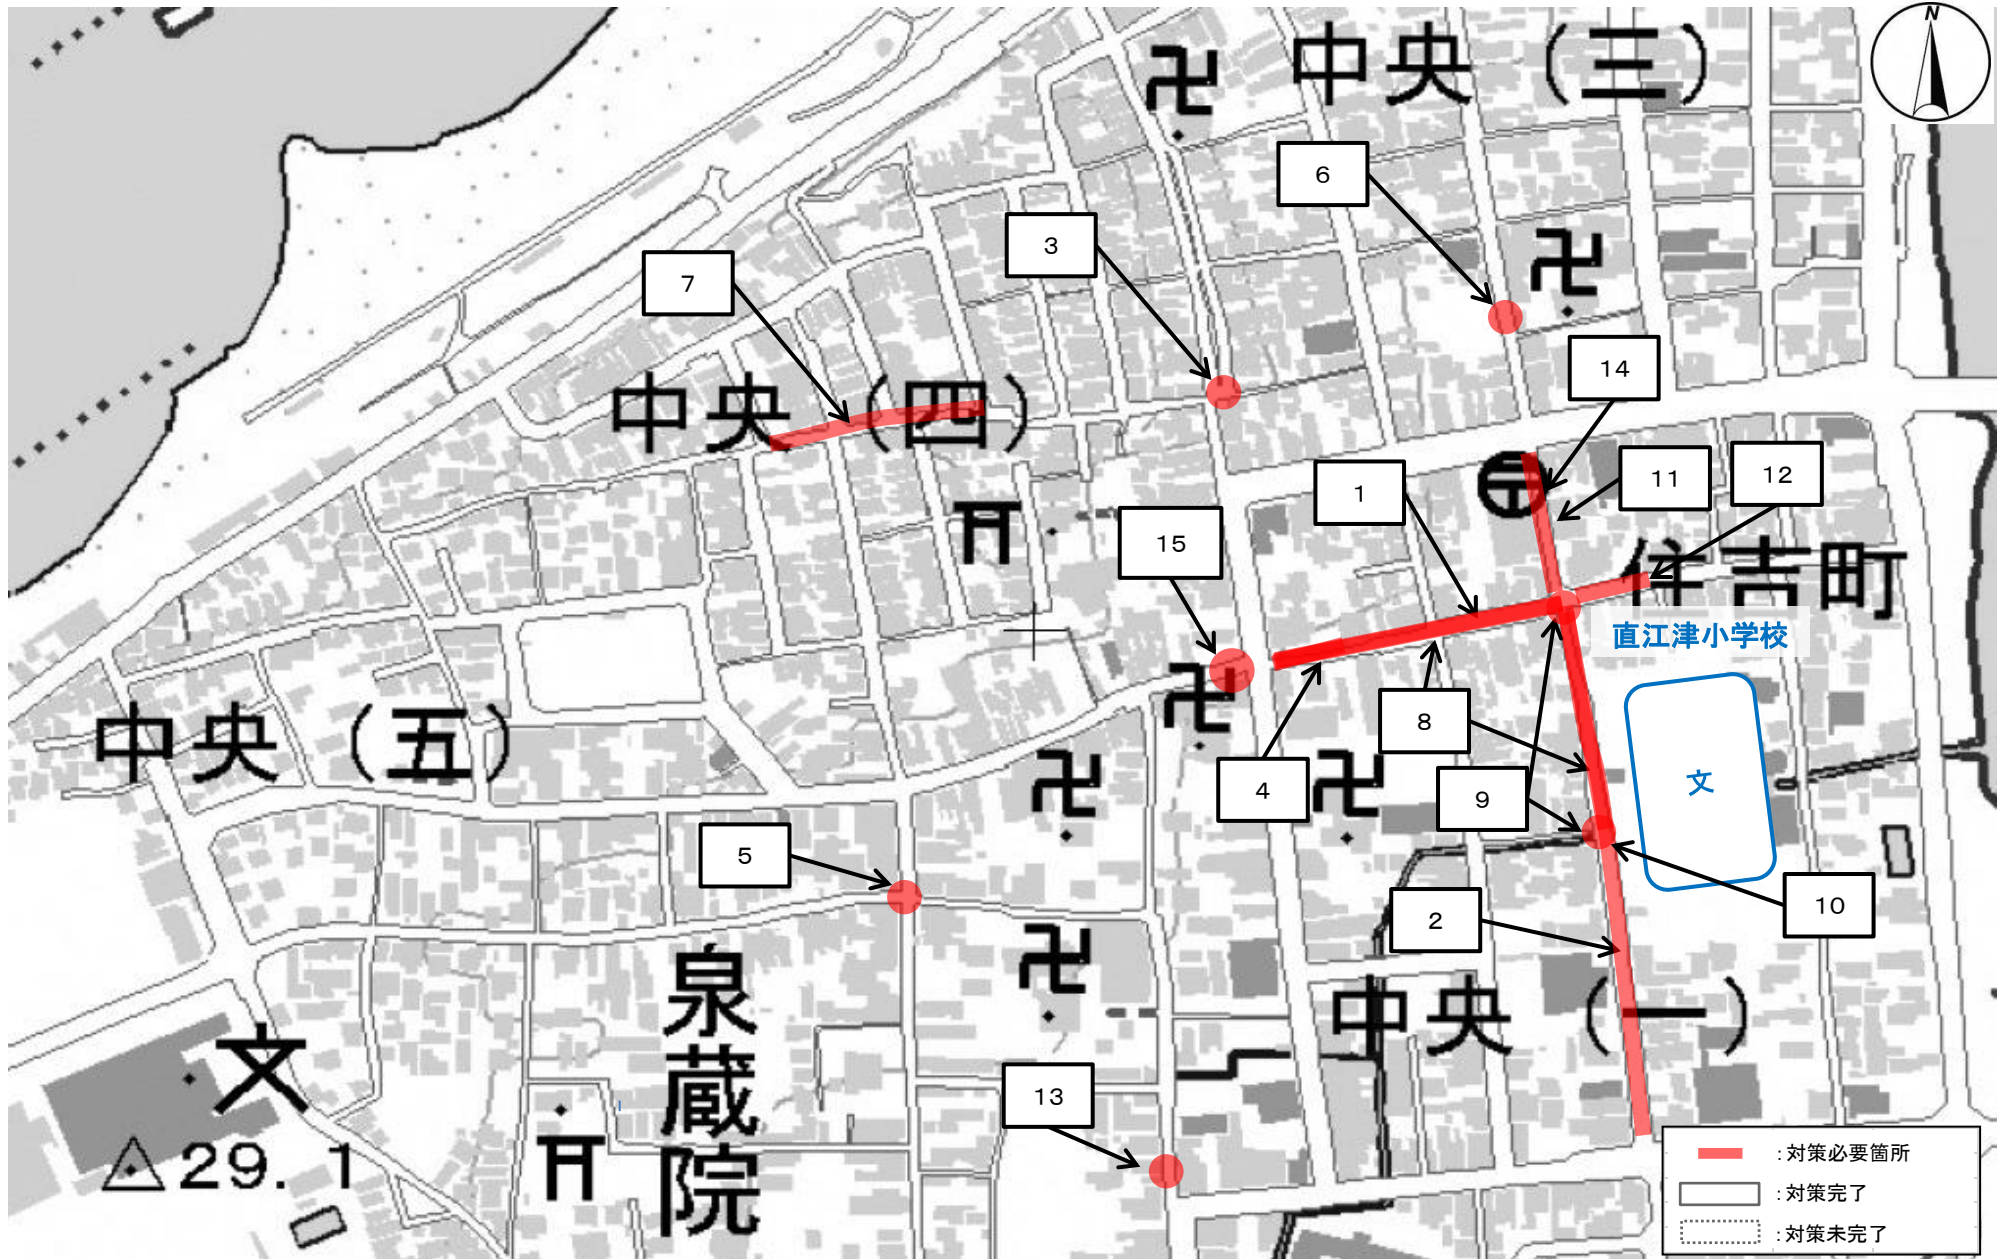

# 新潟県 上越市 直江津小学校 (対策必要箇所図①)

※通学路の状況および対策内容については「対策必要箇所一覧」を参照ください。

# 新潟県 上越市 直江津小学校(旧古城小学校)(対策必要箇所図②)

※通学路の状況および対策内容については「対策必要箇所一覧」を参照ください。