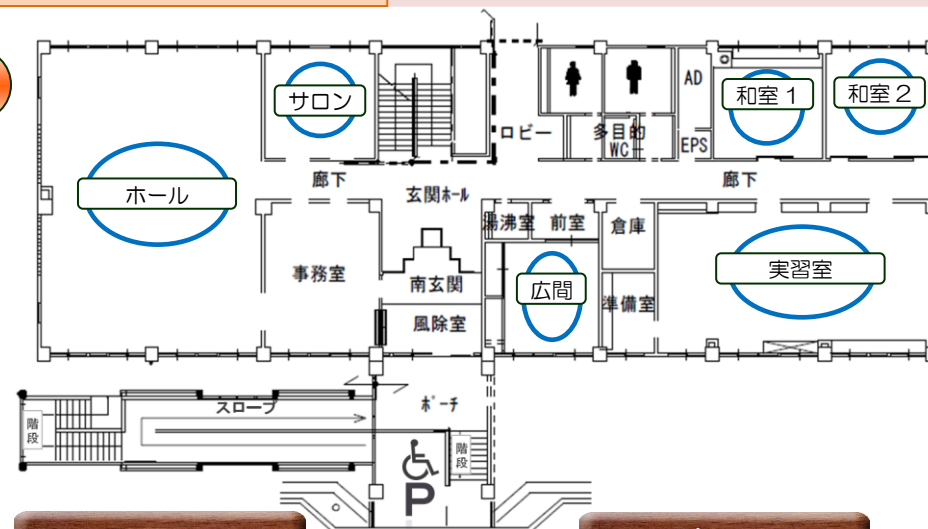

ようこそ！

申郷コミュニティプラザへ

ご紹介いたします

サロン

いつでも誰もがとどえるスペースとして整備しました。待ち合わせなど気軽にご利用ください。

31.02 m²
ソファ席10席

広間

地域のお茶の間としての機能を持った休憩場所です。会議の合間などにリフレッシュしてください。

和室15畳、座卓15台、テレビ

和室1

14畳ほどの和室です。打合せやサークル活動などにご利用ください。

※利用には申込が必要です。

座卓5台、座布団15枚

和室2

17畳ほどの和室です。サークルの打合せや活動などにご利用ください。

※利用には申込が必要です。

座卓6台
座布団18枚

実習室

健康づくりや調理実習などの食を通じた各種活動にご利用ください。

※利用には申込が必要です。

103.66 m²
調理台4台
テーブル4台

ホール

地域活動や文化活動などを行っている各種サークルや市民団体の皆さんの活動拠点、活動スペースとしてご利用ください。
※利用には申込が必要です。

167.72 m²
会議机6台、いす20脚、演台、ホワイトボード

2階

スロープ

南玄関までのスロープを設置しました。上り下りが簡単にできます。

エントランス

駐車場からは、階段とスロープを通過して、2階のコミュニティプラザにアクセスできます。

駐車場は、保健相談センターとの共用になります。混みあう場合は、総合事務所駐車場をご利用ください。

優先駐車場

ポーチに、幼児連れや妊婦・高齢者の皆さんが優先的に利用できる駐車スペースを整備しました。