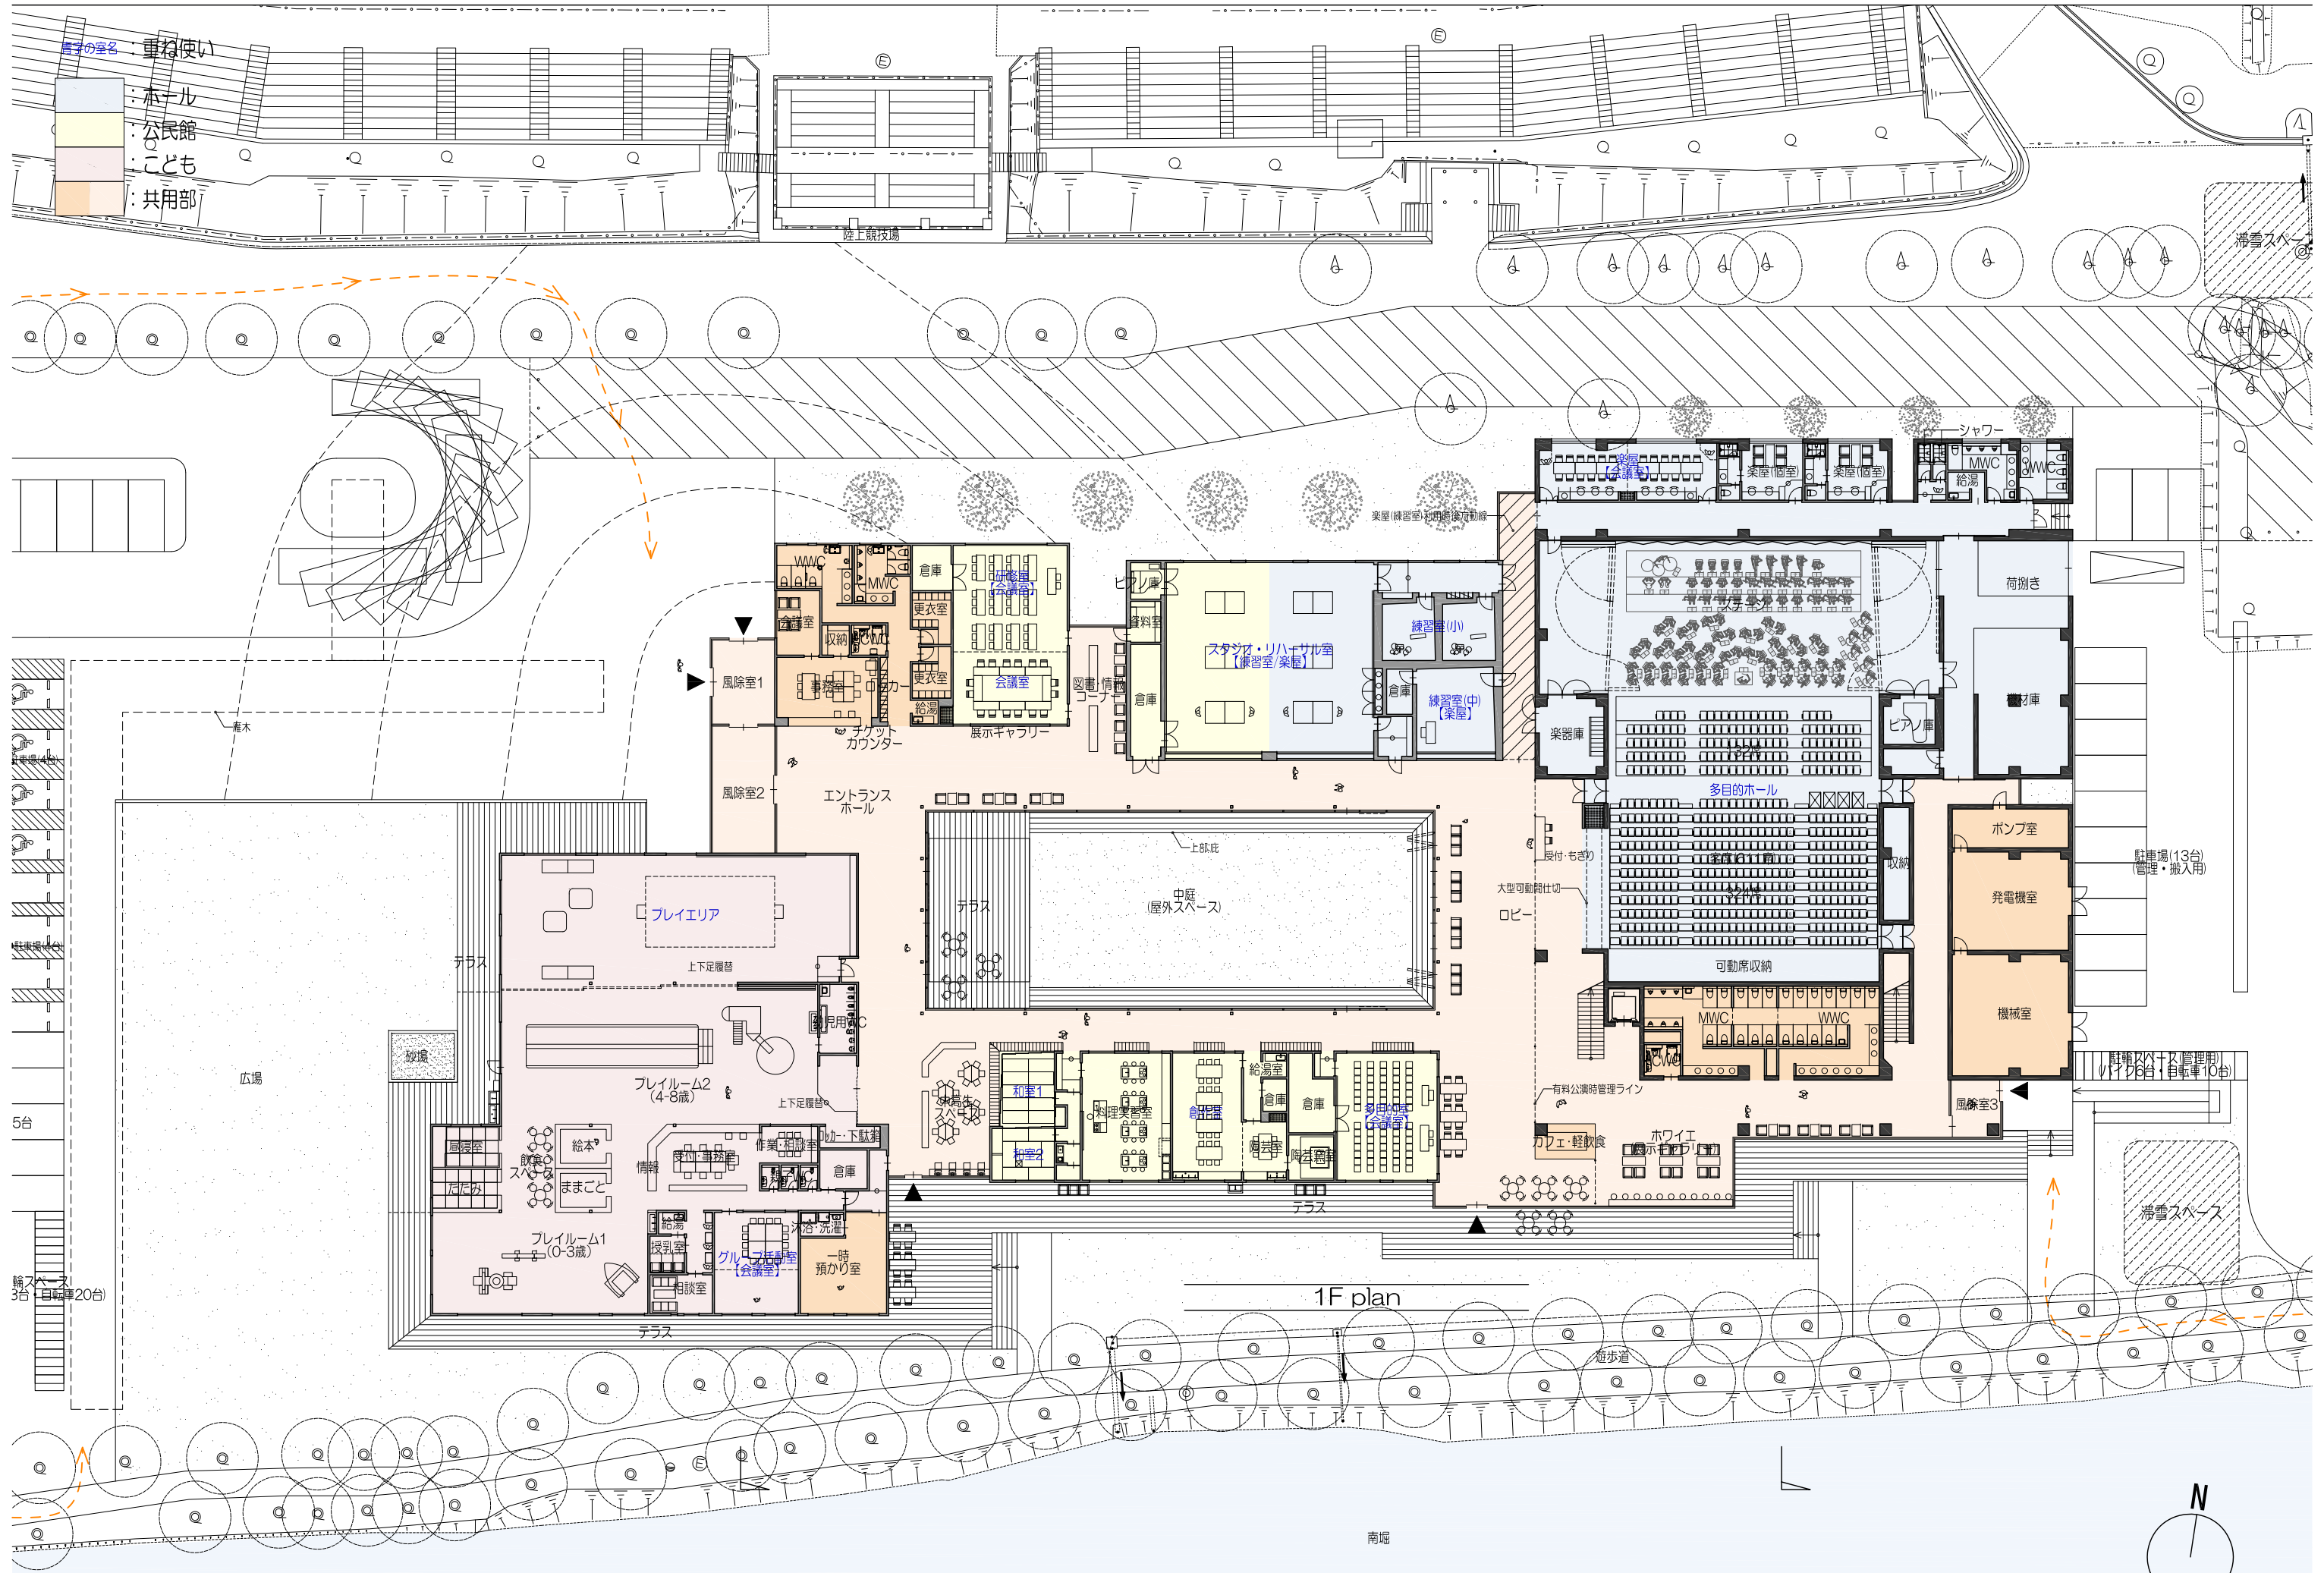

青字の室名：重ね使い

- ：ホール
- ：公民館
- ：こども
- ：共用部

公園G4層観測井

1F plan