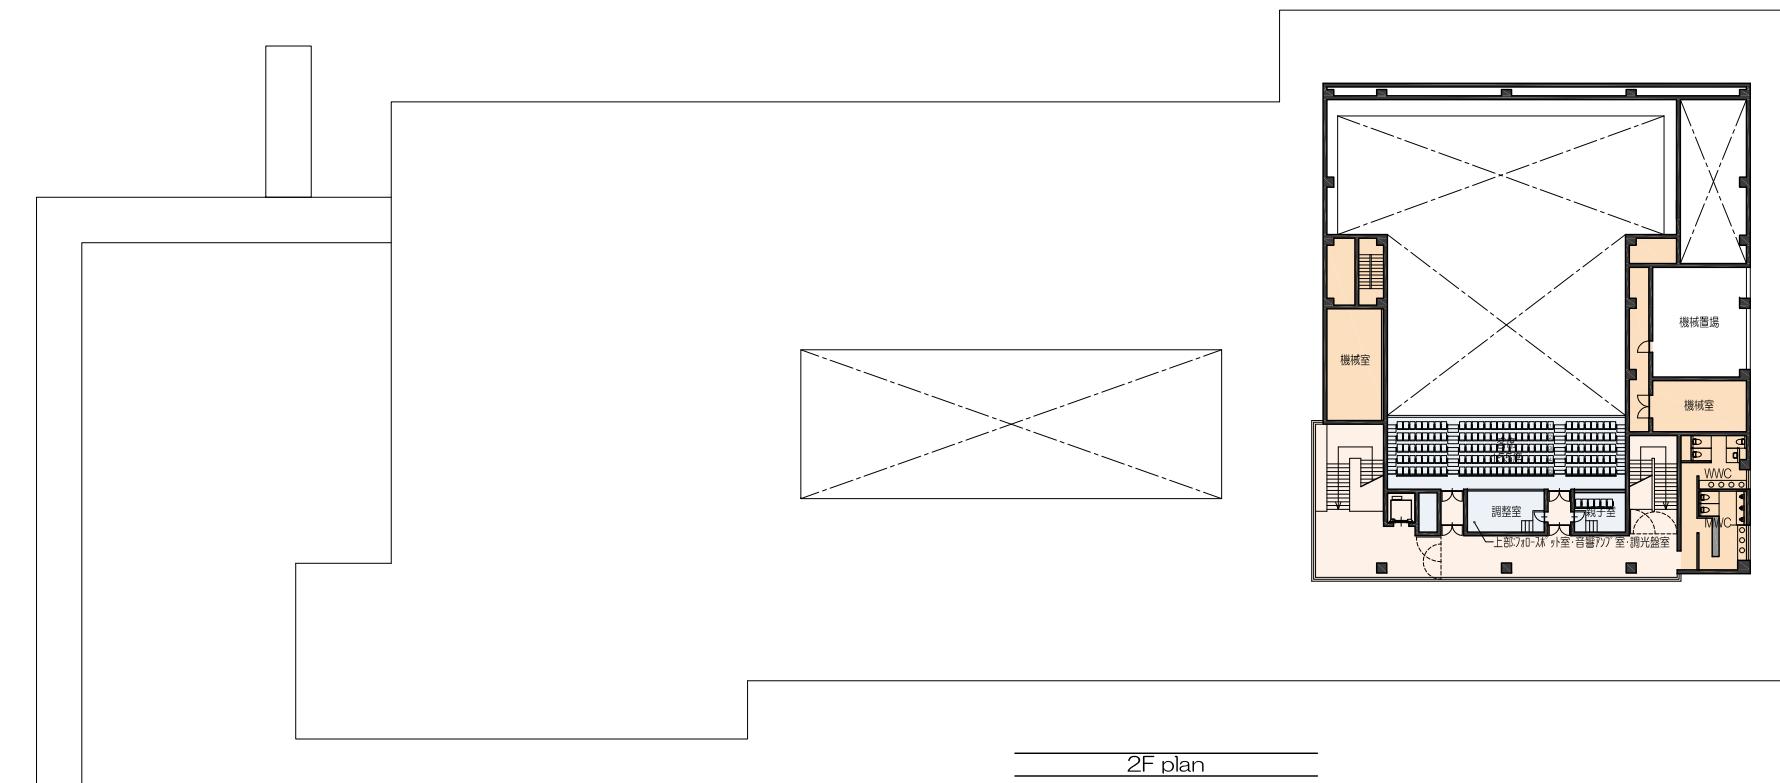

青字の室名：重ね使い

- ：ホール
- ：公民館
- ：こども
- ：共用部

公園G4層観測井

1F plan