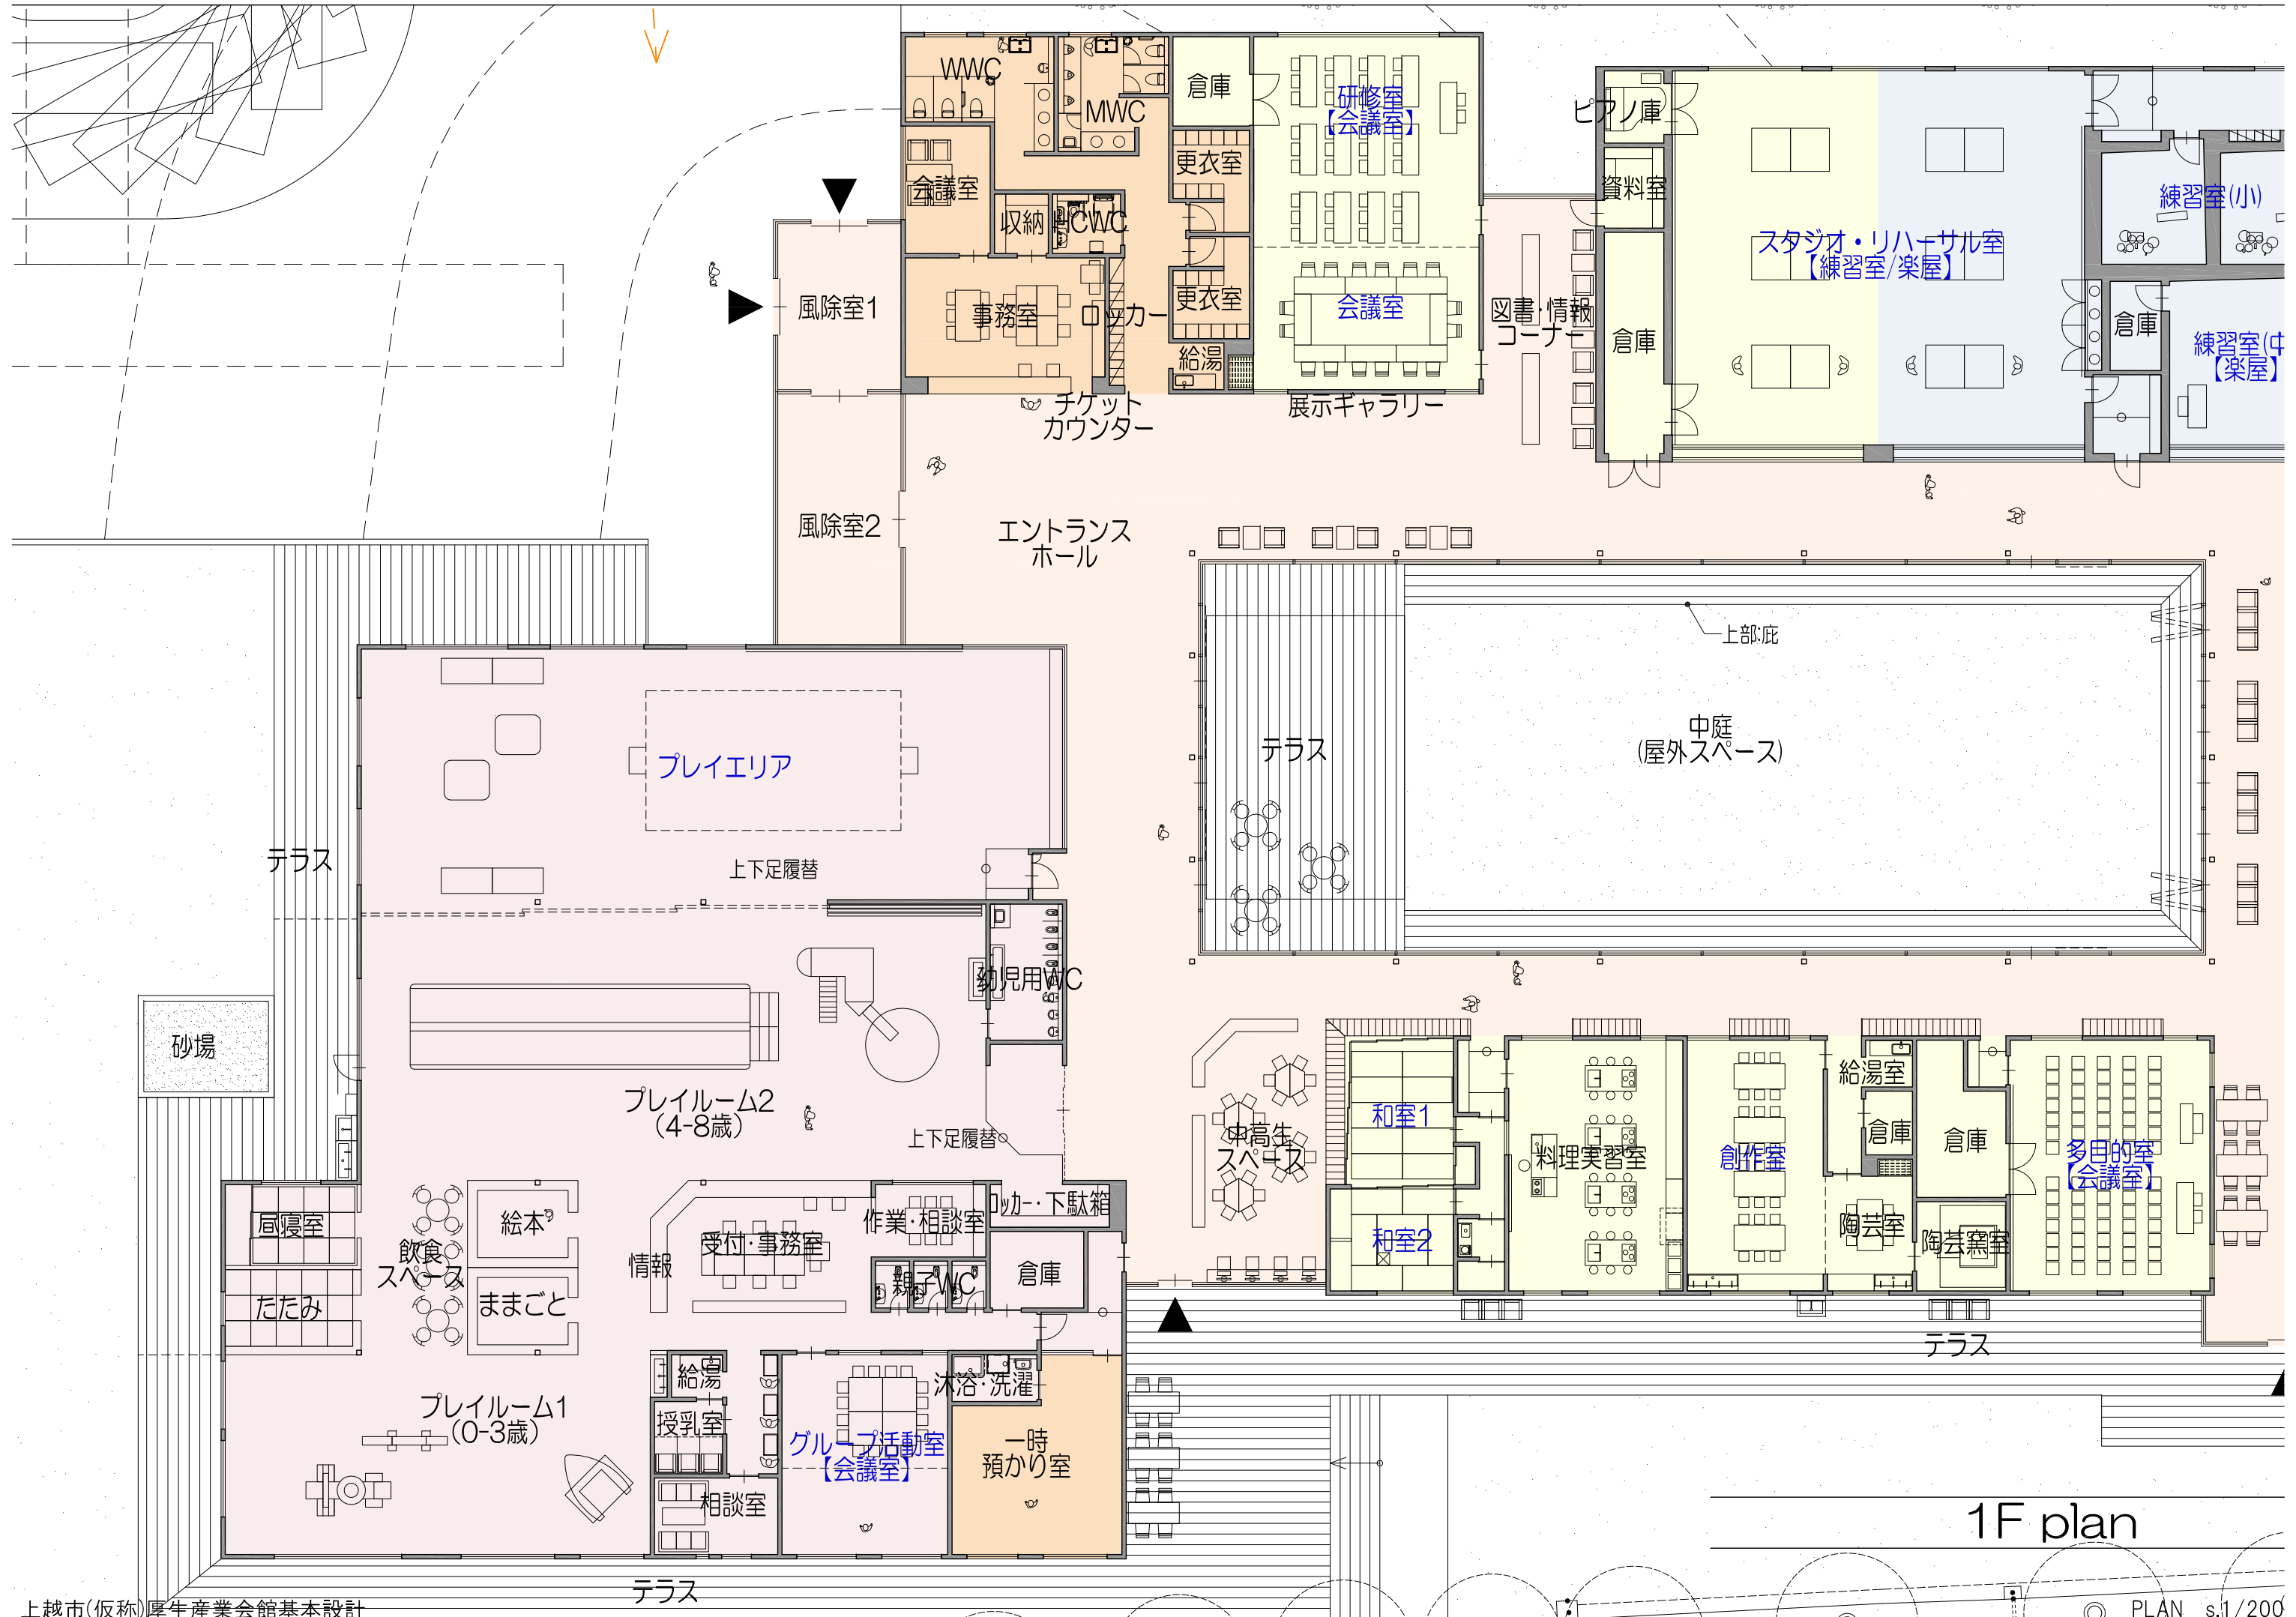

青字の室名：重ね使い

- ：ホール
- ：公民館
- ：こども
- ：共用部

公園G4層観測井

1F plan