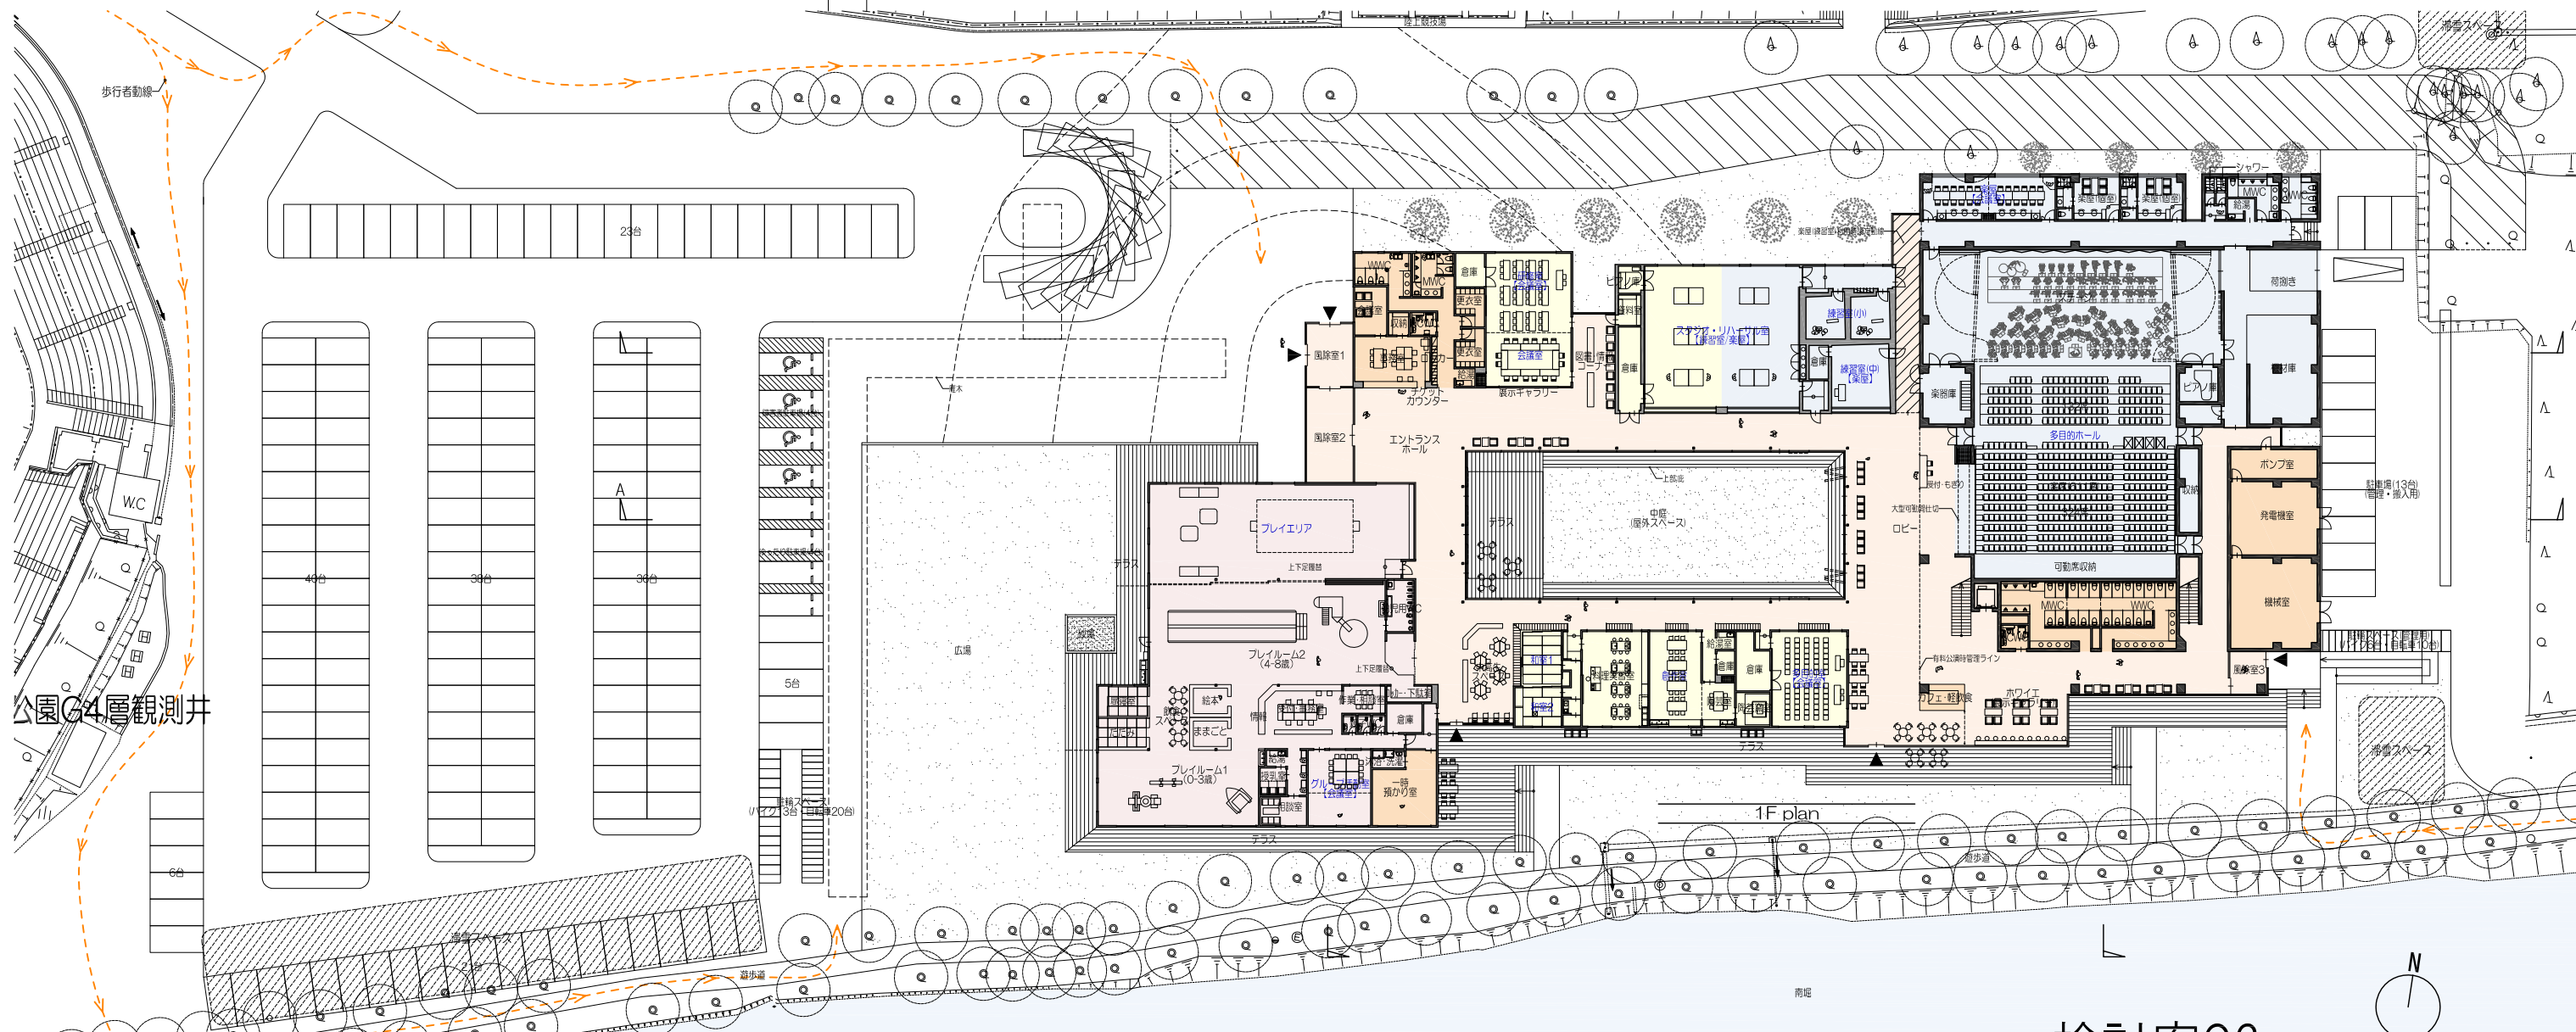

青字の室名：重ね使い

- ：ホール
- ：公民館
- ：こども
- ：共用部

公園G4層観測井

1F plan