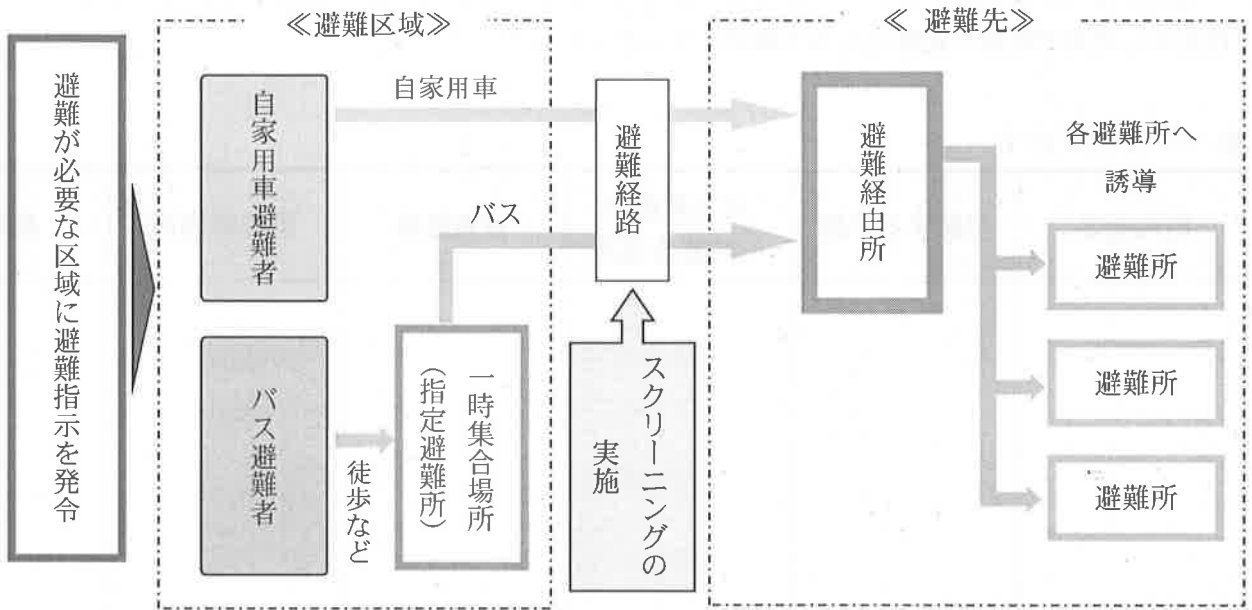

② まずはあわてずに建物の中に入りましょう。（屋内退避）

- ・市は、事態の状況を見て、あらかじめ屋内退避準備情報を発表するとともに、原子力発電所から放射性物質が放出される前に屋内退避を指示します。
- ・市民の皆さんは、屋内退避指示の解除や避難指示が出るまで屋内退避を継続してください。

【屋内退避中のポイント】

■外から帰った場合
屋内に入った場合顔や手を洗い、うがいをしましょう。

■ペット
ペットは屋内に入れましょう。

■外気の遮断
外が入るのを防ぐため、ドアや窓を全部閉め、換気扇などを止めましょう。

■食品
食品には、フタやラップをしましょう。

■情報収集・避難行動
防災行政無線やテレビ、ラジオ、携帯電話などから新しい情報を入手しましょう。

このほか、非常時持ち出し品の確認など、万が一の避難に備えた準備を行ってください。

③ 屋内退避を一定期間実施。

④ その後、放射線量の測定結果等を踏まえ、必要に応じて避難。

- ・事態が進行し、放射性物質の放出があった場合、風向きや放射線量の測定結果等を踏まえ、市は、避難が必要な区域を町内会単位で特定し、その区域の住民に対して避難を指示します。（避難が指示された区域以外の住民は屋内退避を継続します。）

避難する際の流れ

避難を円滑に行うため、避難者はまず「避難経由所」を目指し、そこで各避難所へ誘導を受けます。また、避難経路上で、放射性物質の付着がないかなどを確認するため、スクリーニングを実施します。

〈非常時持ち出し品の例〉

●貴重品など

●情報を得たり伝えるもの

●身の安全や健康を守るもの

●放射線による健康被害を防ぐもの(※)

※原子力災害特有のものです