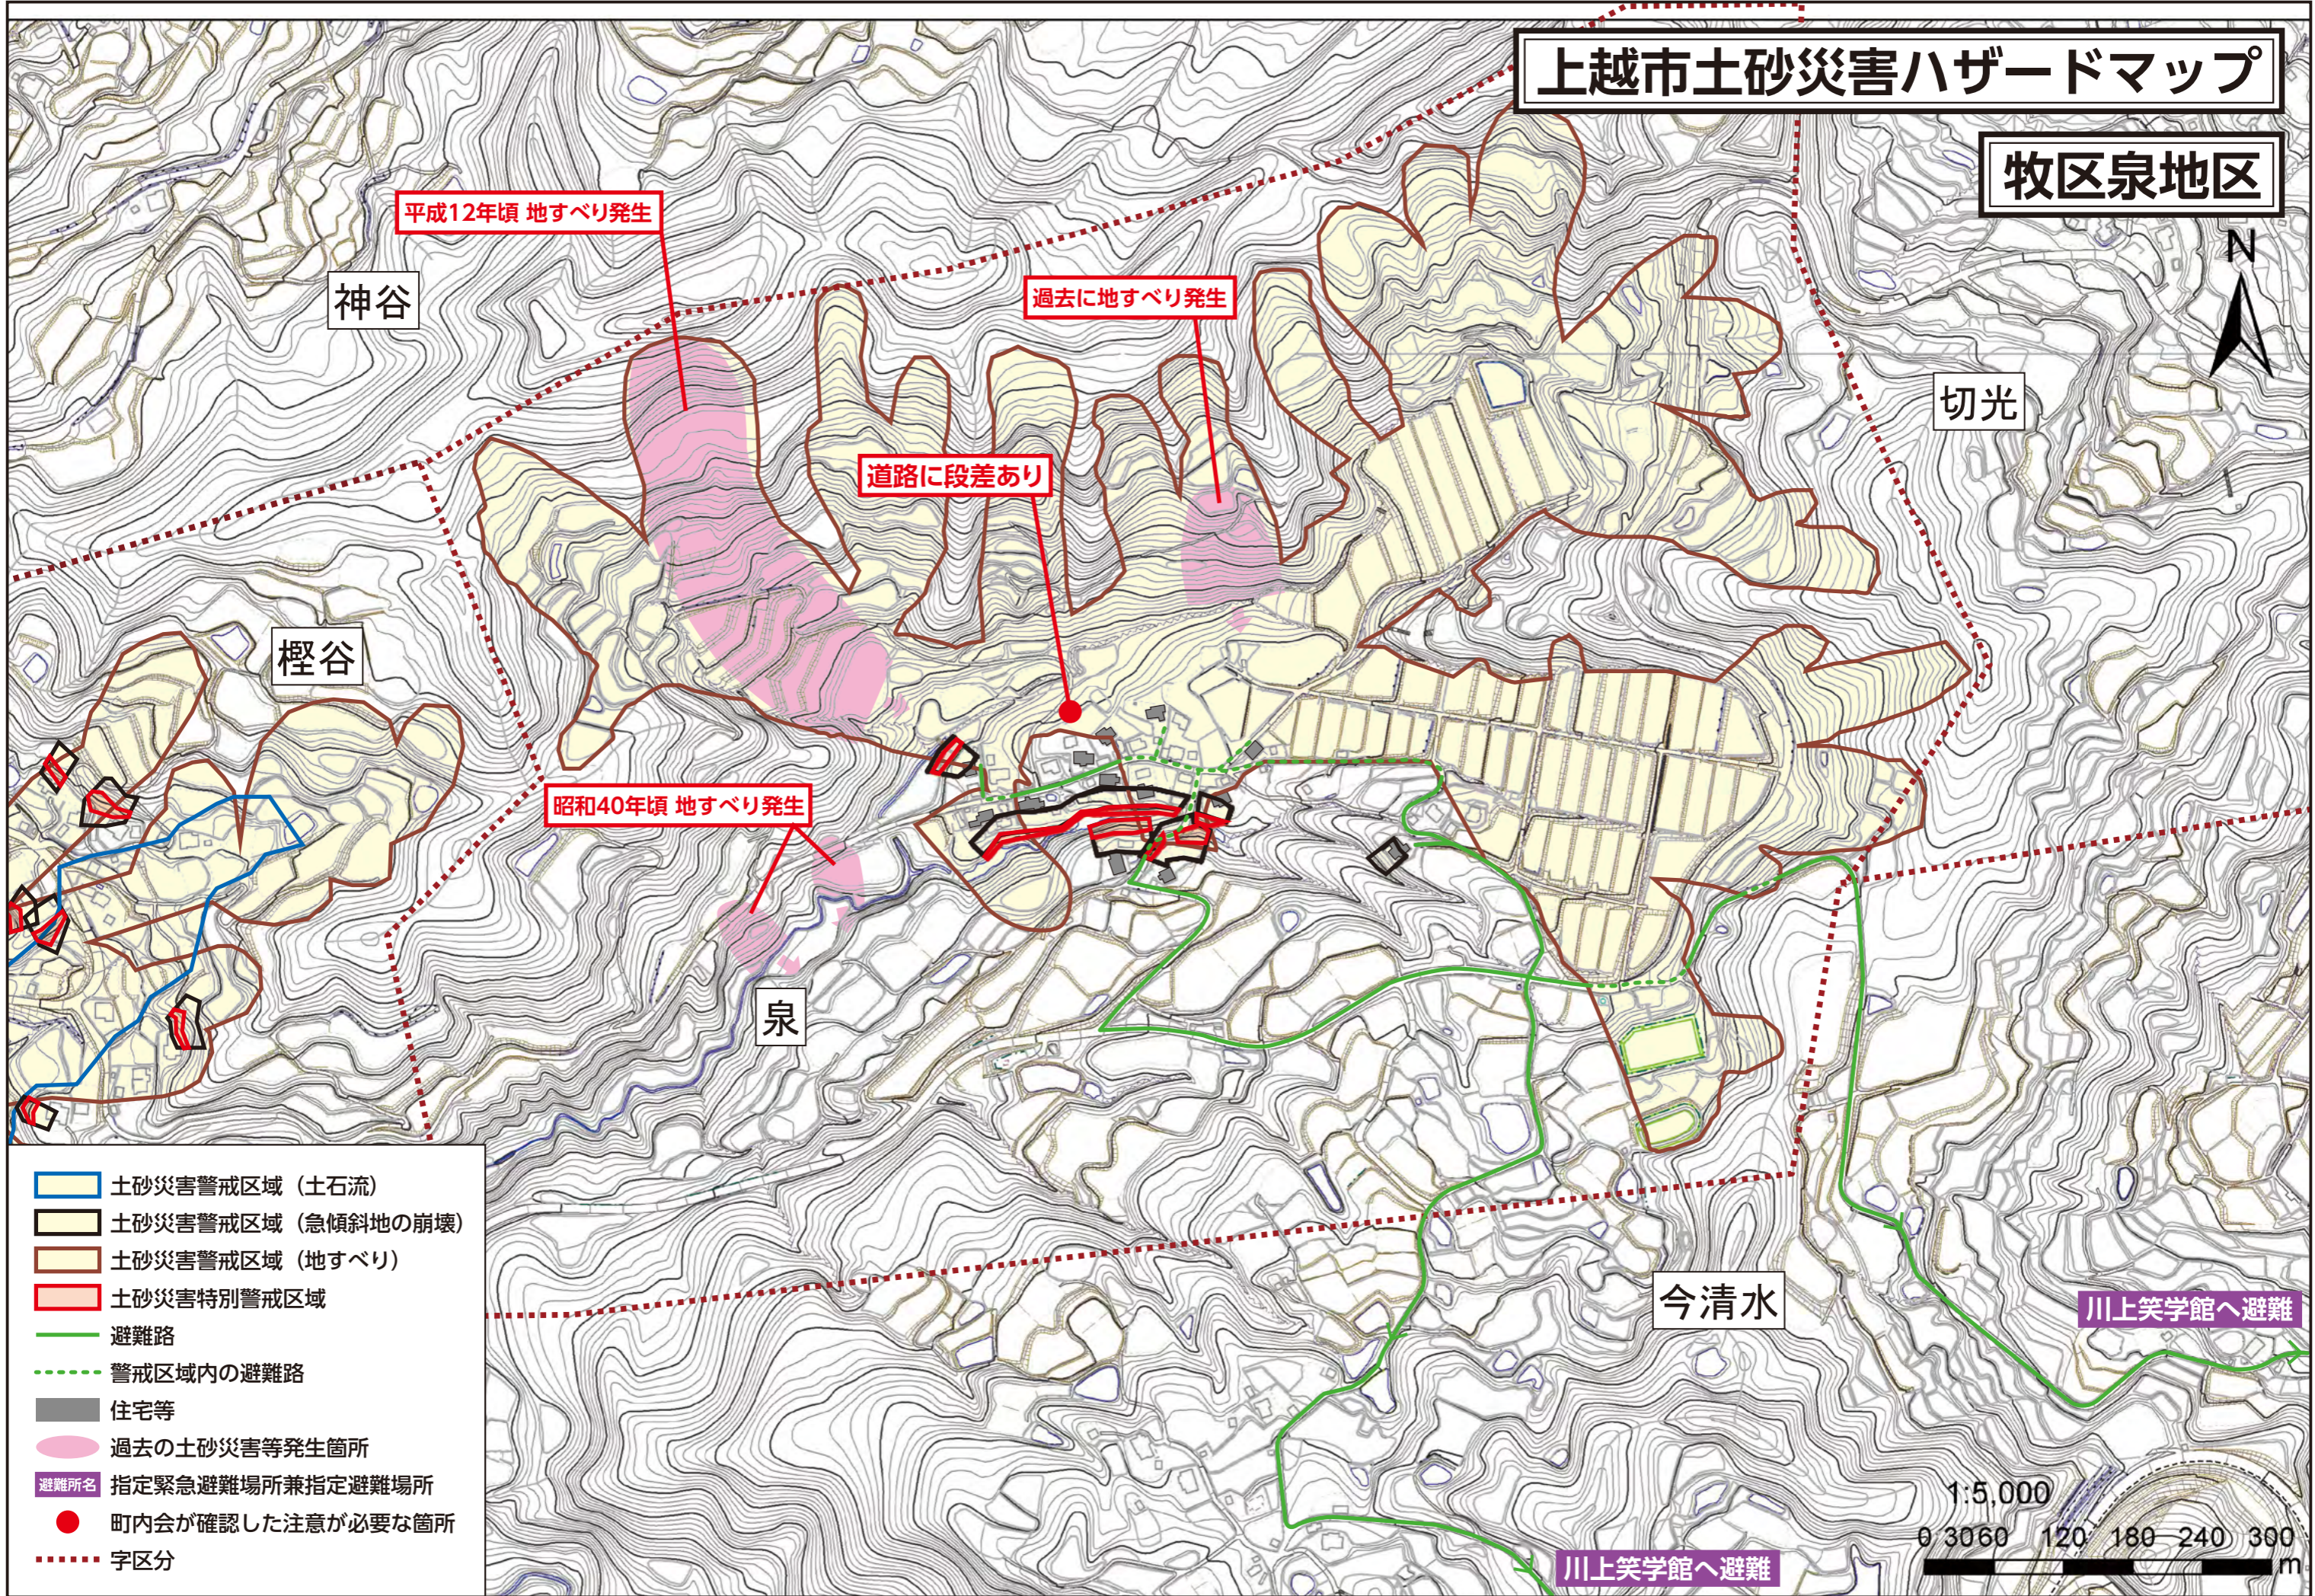

上越市土砂災害ハザードマップ

牧区泉地区

神谷

榎谷

泉

今清水

切光

- 土砂災害警戒区域 (土石流)
- 土砂災害警戒区域 (急傾斜地の崩壊)
- 土砂災害警戒区域 (地すべり)
- 土砂災害特別警戒区域
- 避難路
- 警戒区域内の避難路
- 住宅等
- 過去の土砂災害等発生箇所
- 避難所名 指定緊急避難場所兼指定避難場所
- 町内会が確認した注意が必要な箇所
- 字区分