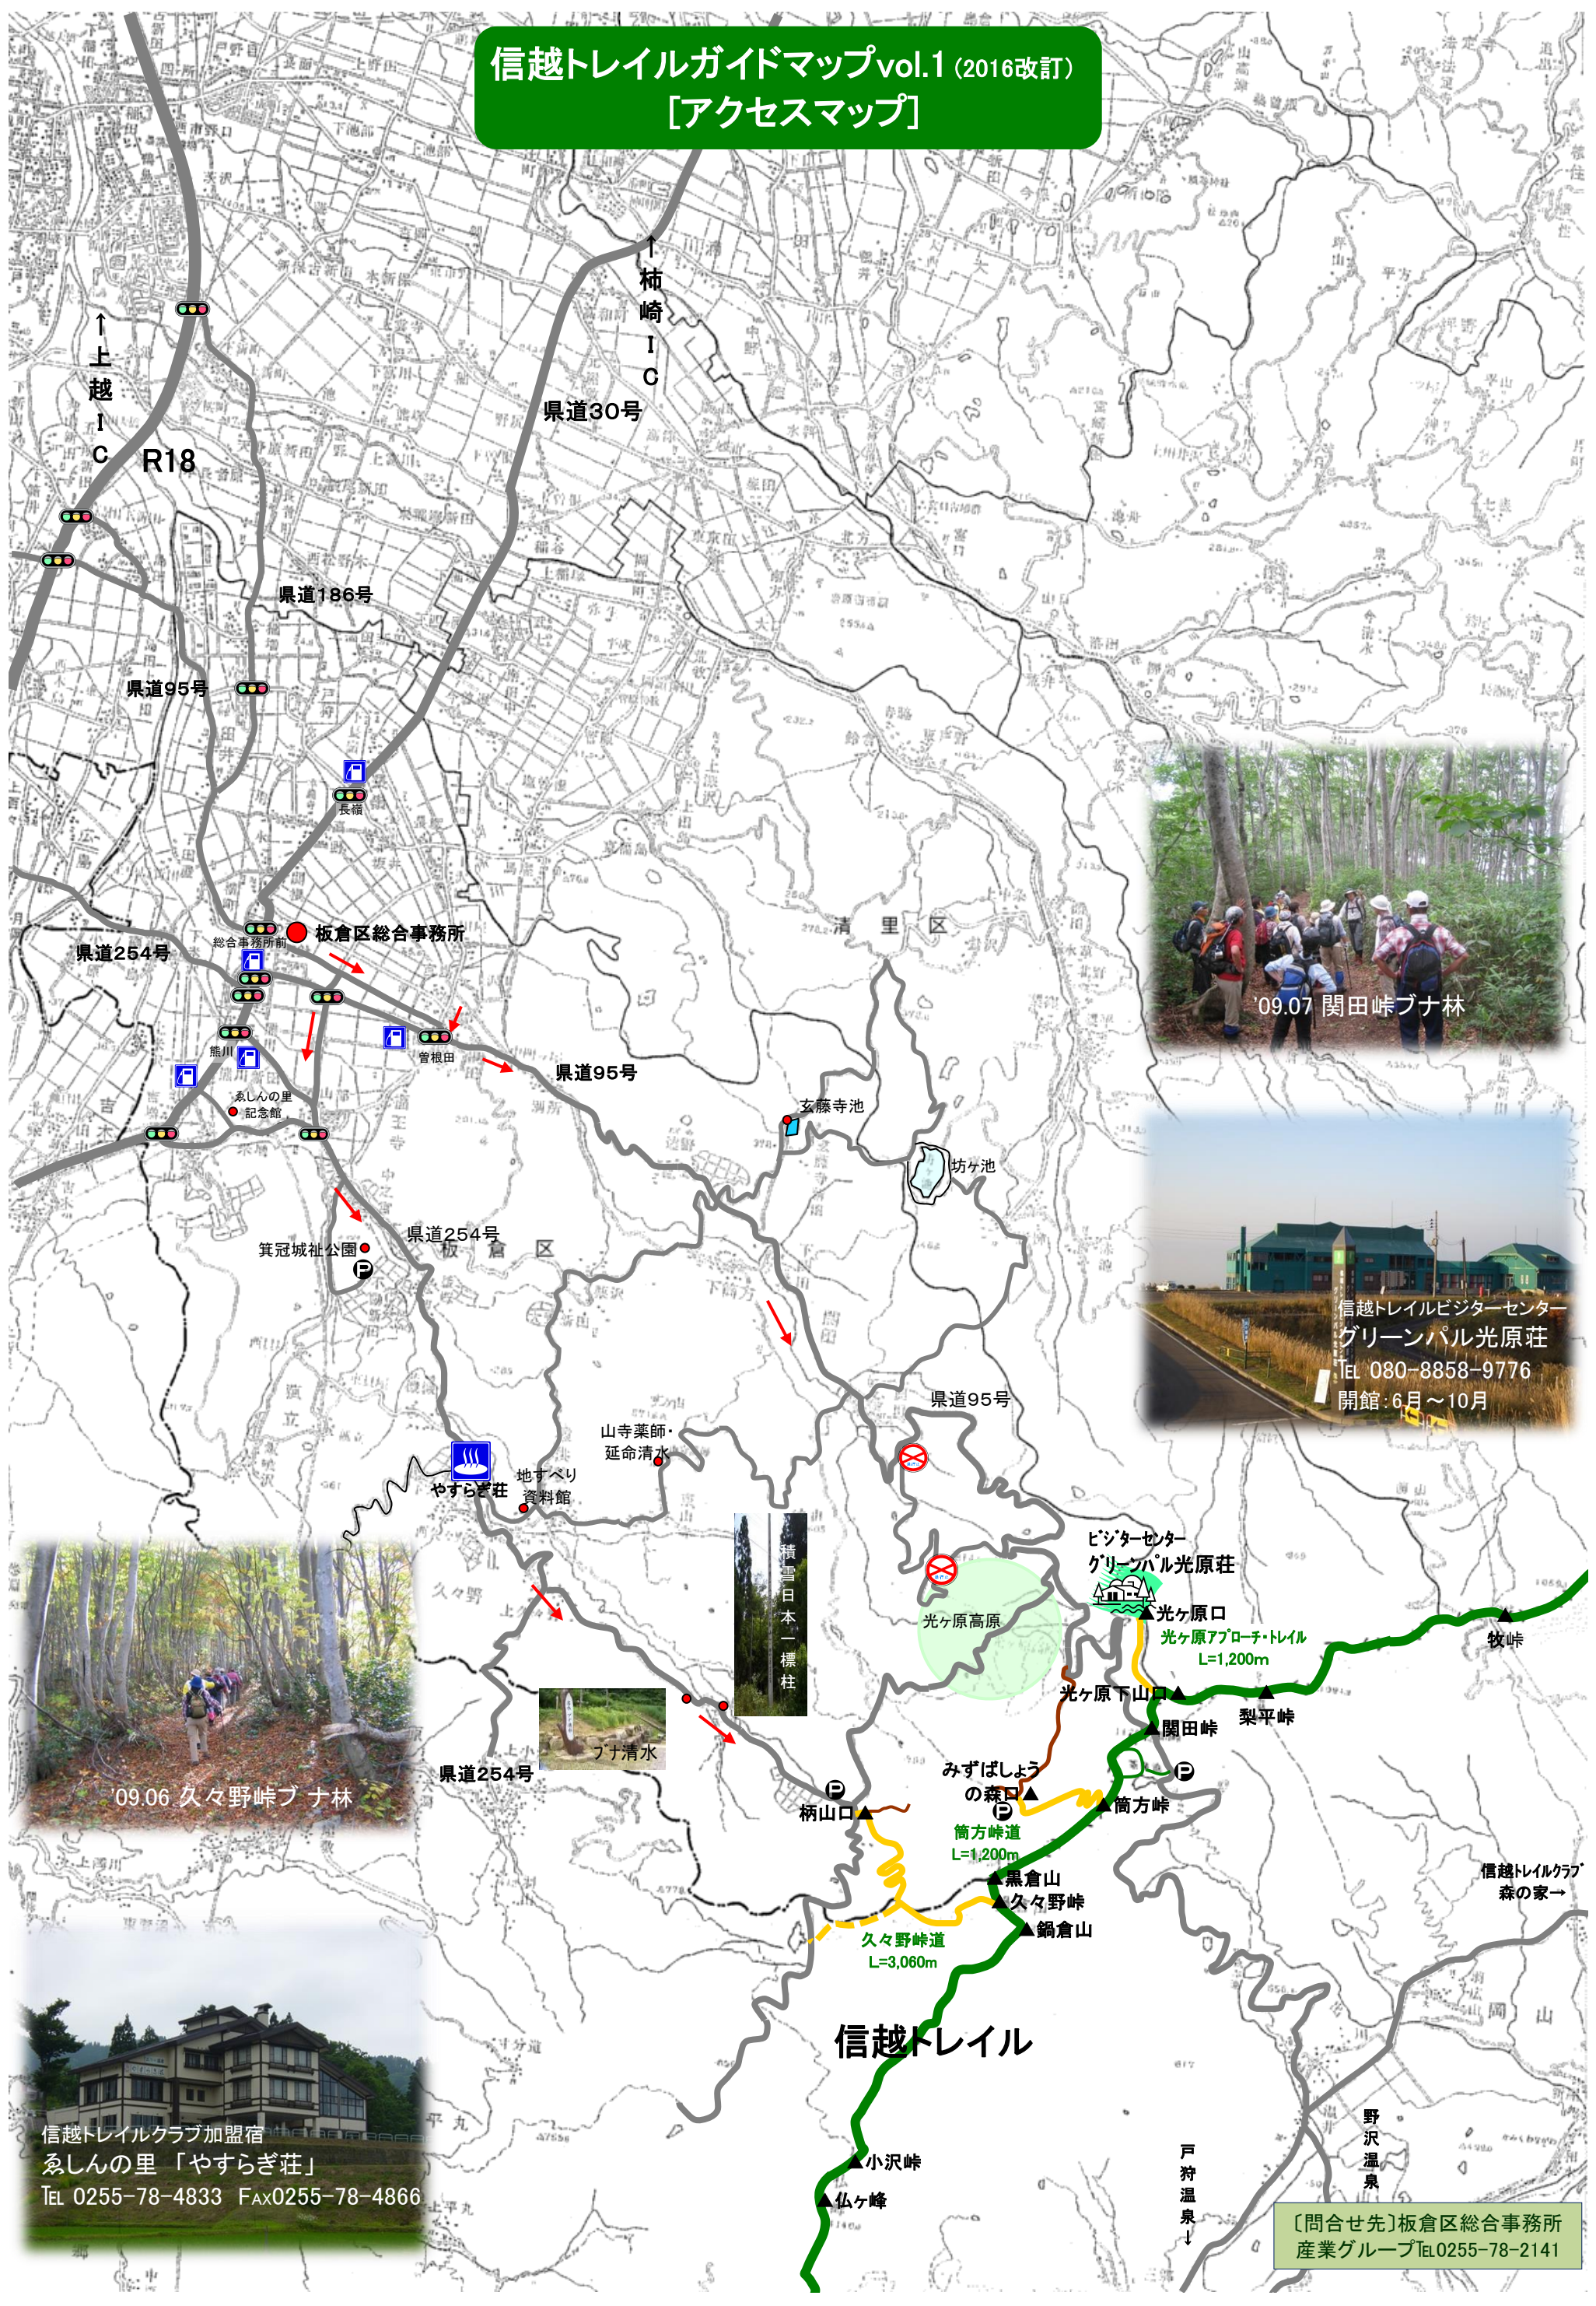

信越トレイルガイドマップvol.1 (2016改訂)
[アクセスマップ]

09.07 関田峠ブナ林

信越トレイルビジターセンター
グリーンパル光原荘
Tel 080-8858-9776
開館: 6月~10月

09.06 久々野峠ブナ林

信越トレイルクラブ加盟宿
あしんの里「やすらぎ荘」
Tel 0255-78-4833 Fax 0255-78-4866

[問合せ先]板倉区総合事務所
産業グループ Tel 0255-78-2141