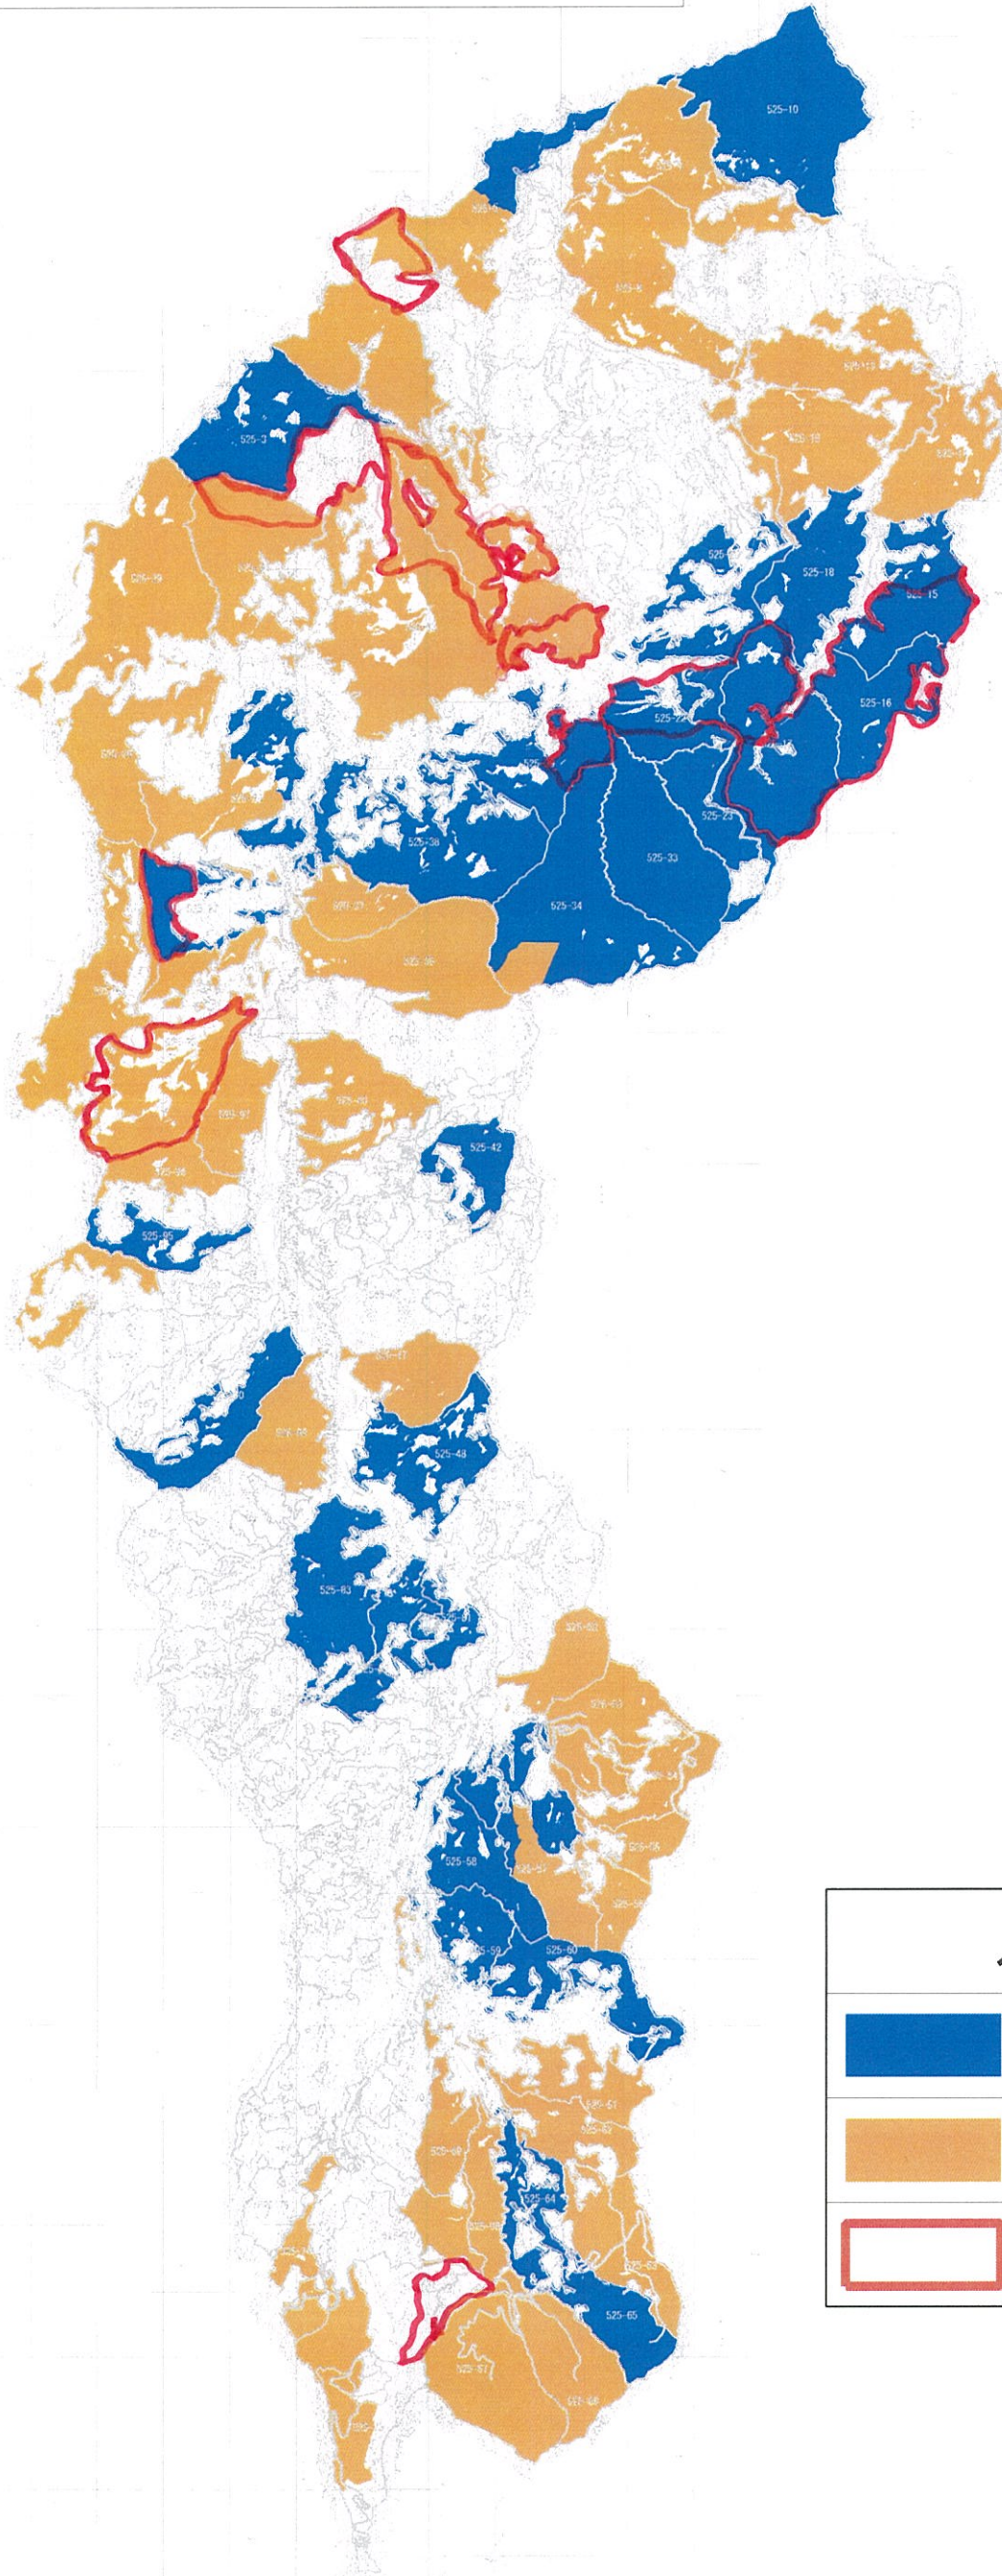

ゾーニング図 【大島区】

凡 例	
	水土保持林（水）
	水土保持林（土）
	木材生産林