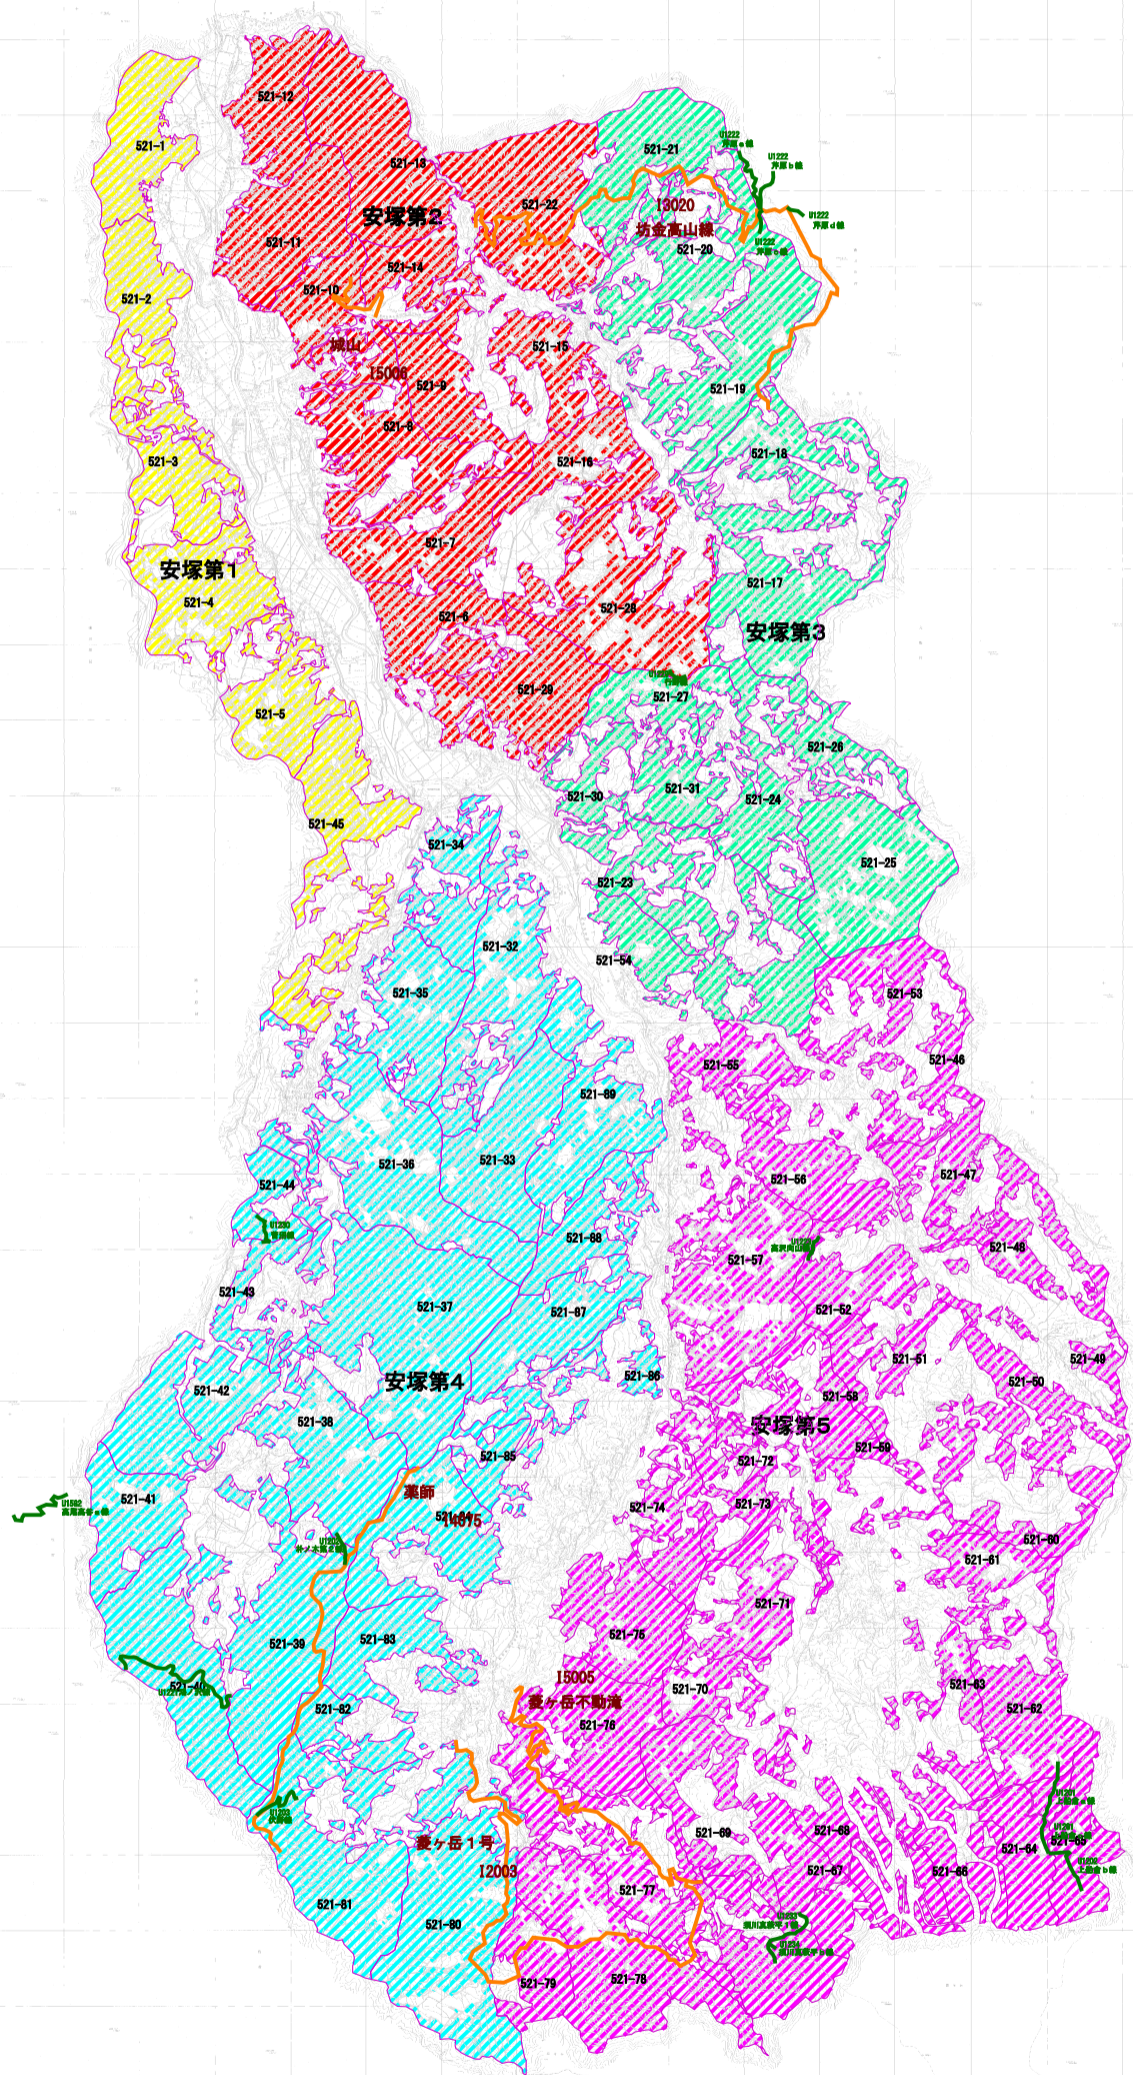

区域图：上越市安塚区

1:50,000