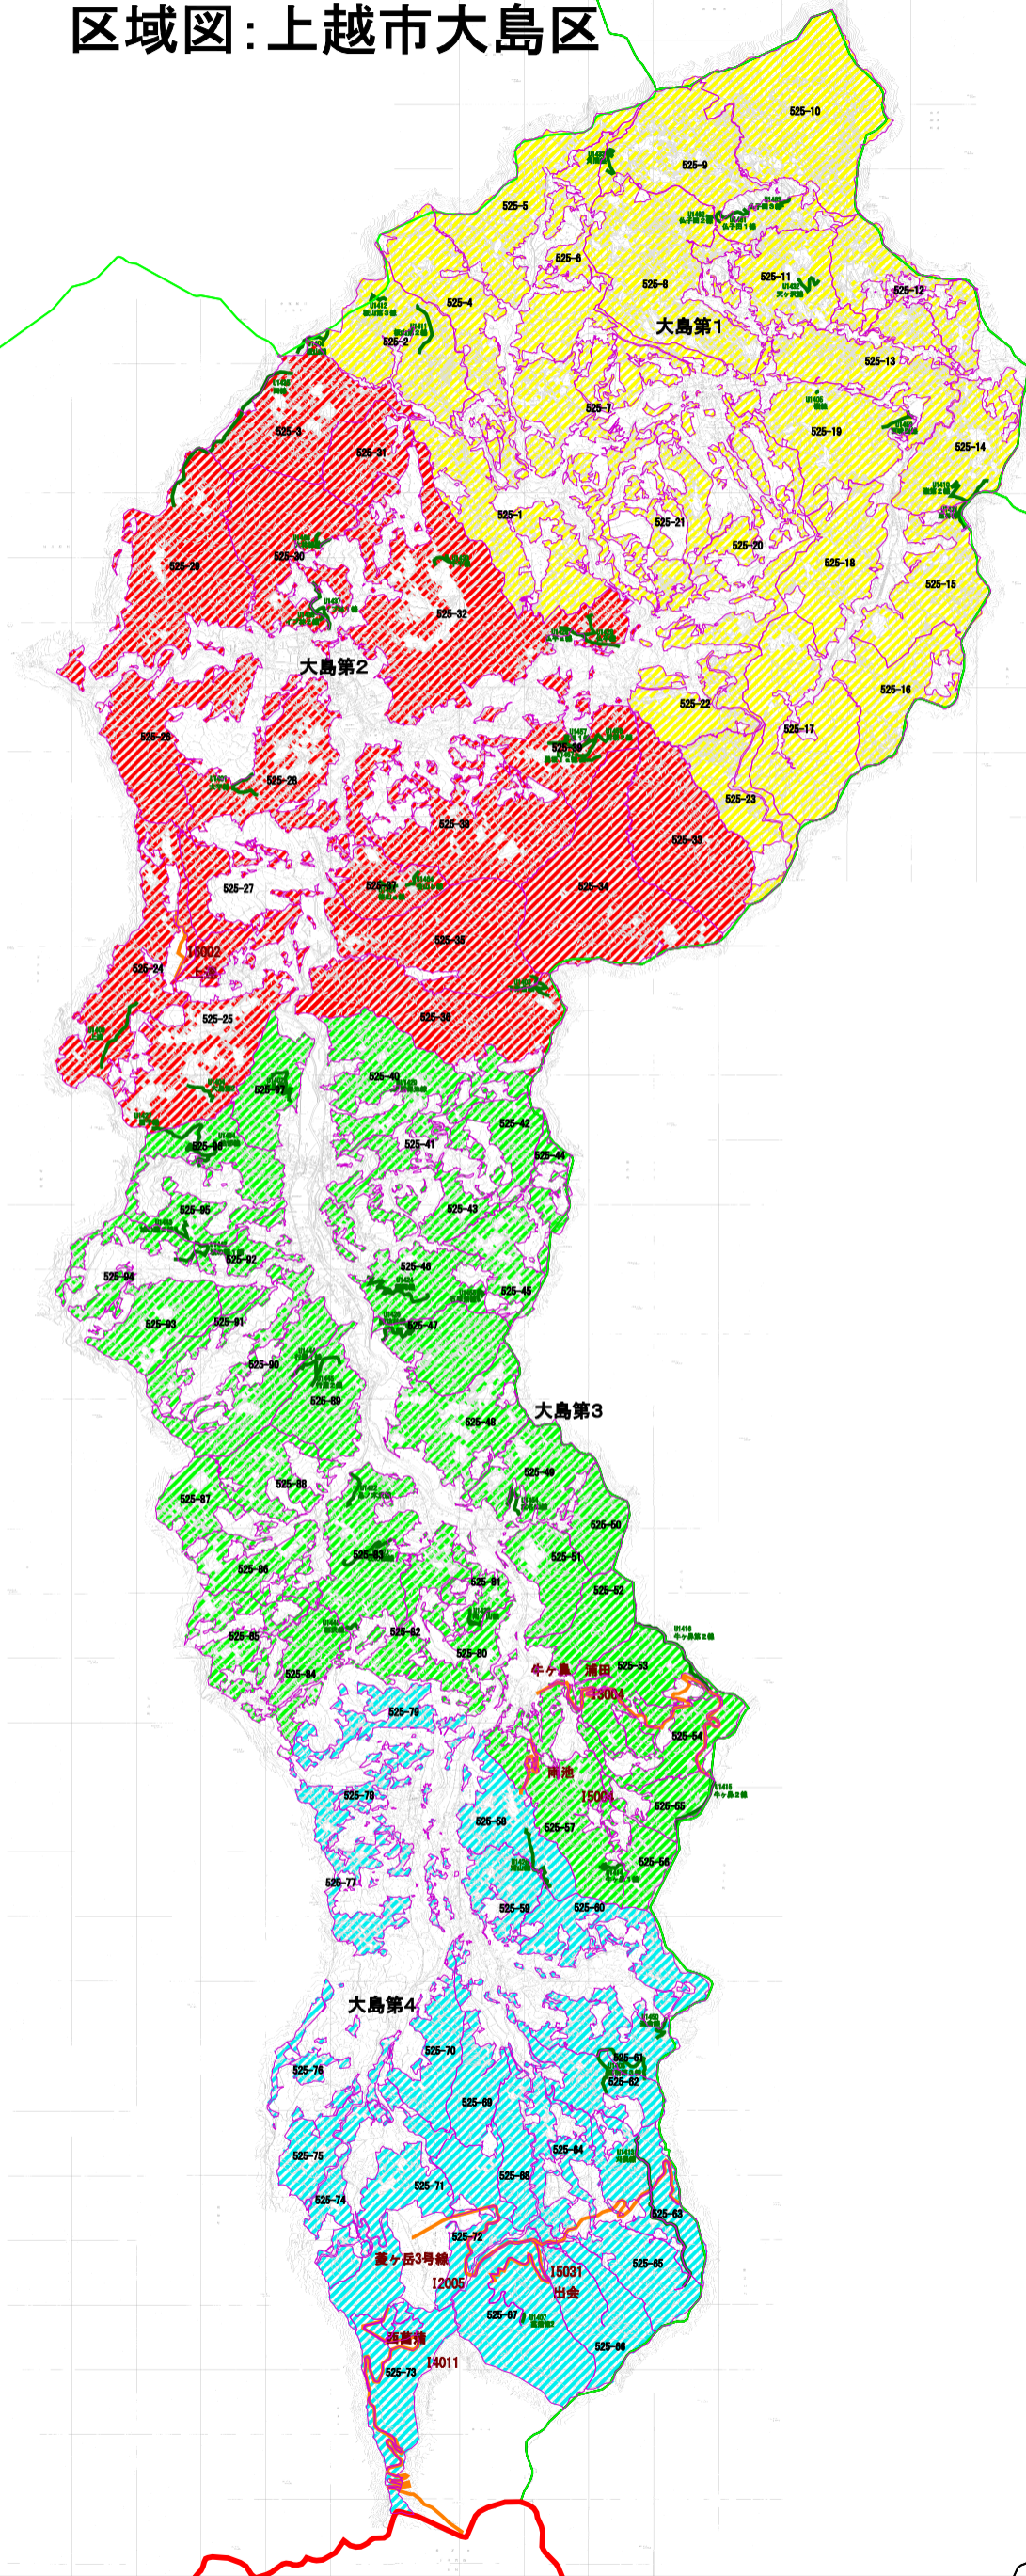

区域図：上越市大島区

1 : 55,000