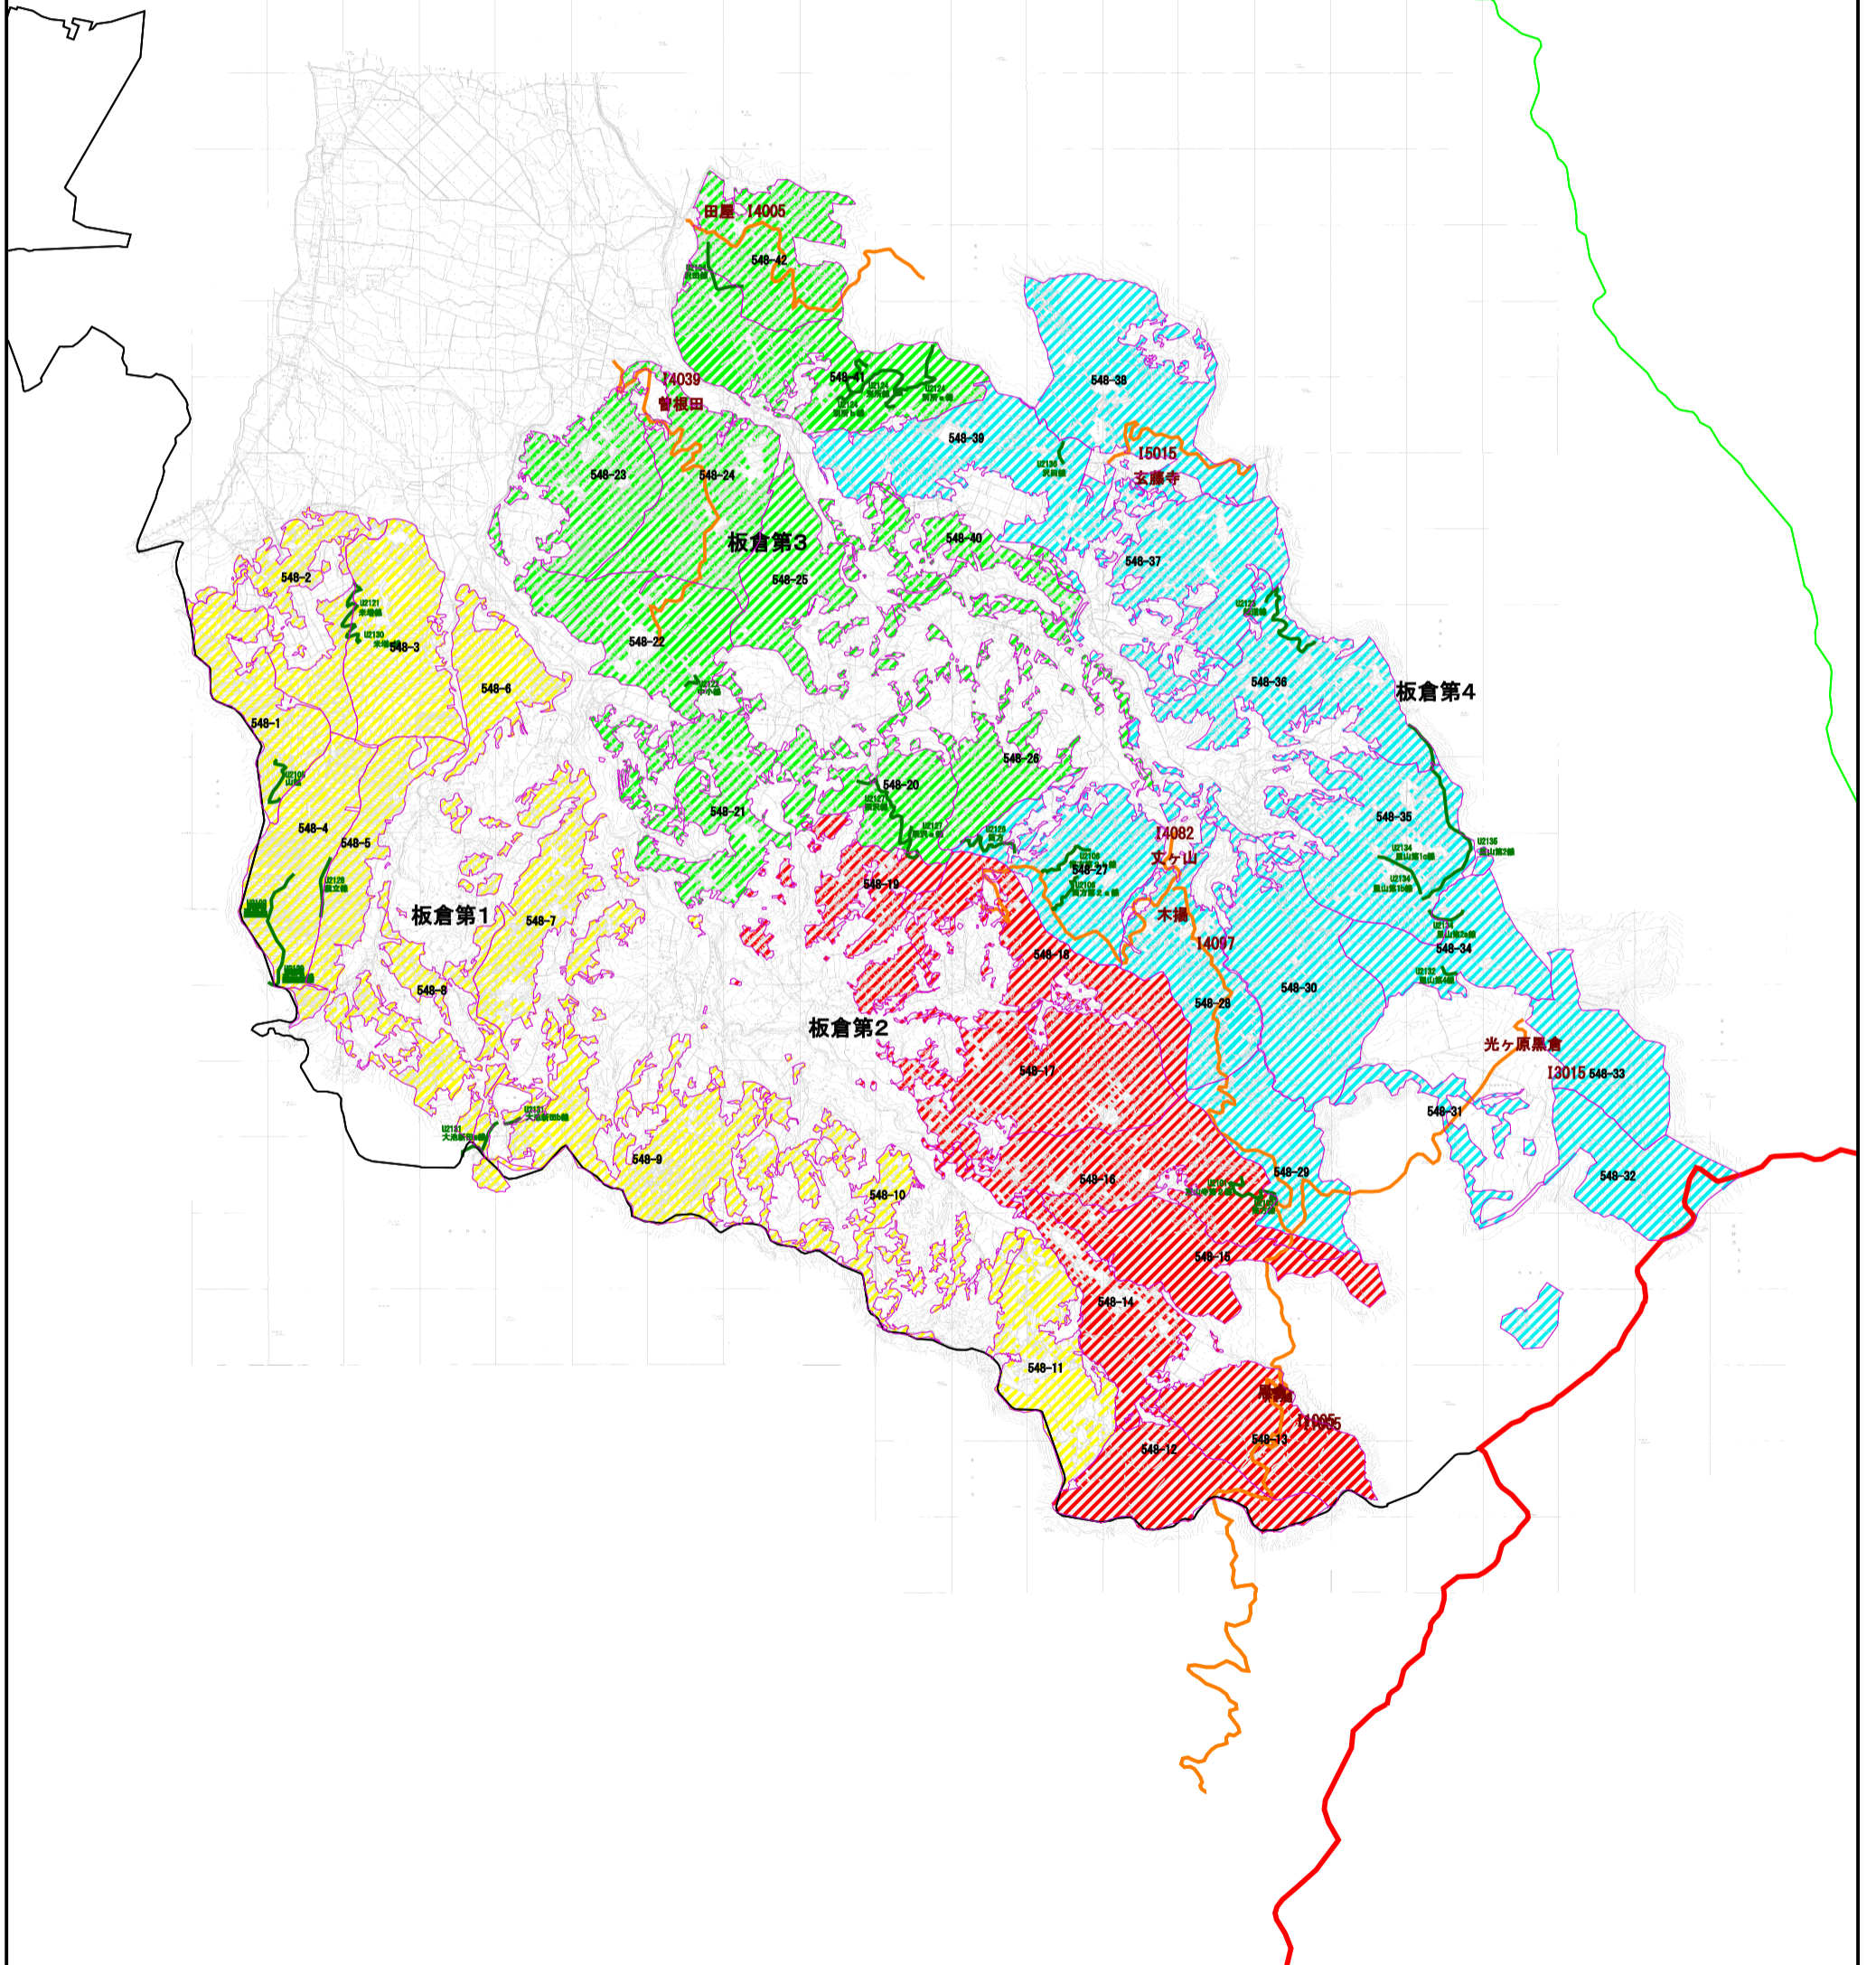

区域图:上越市板倉区

1:45,000

-900 0 900 1800 2700 3600m