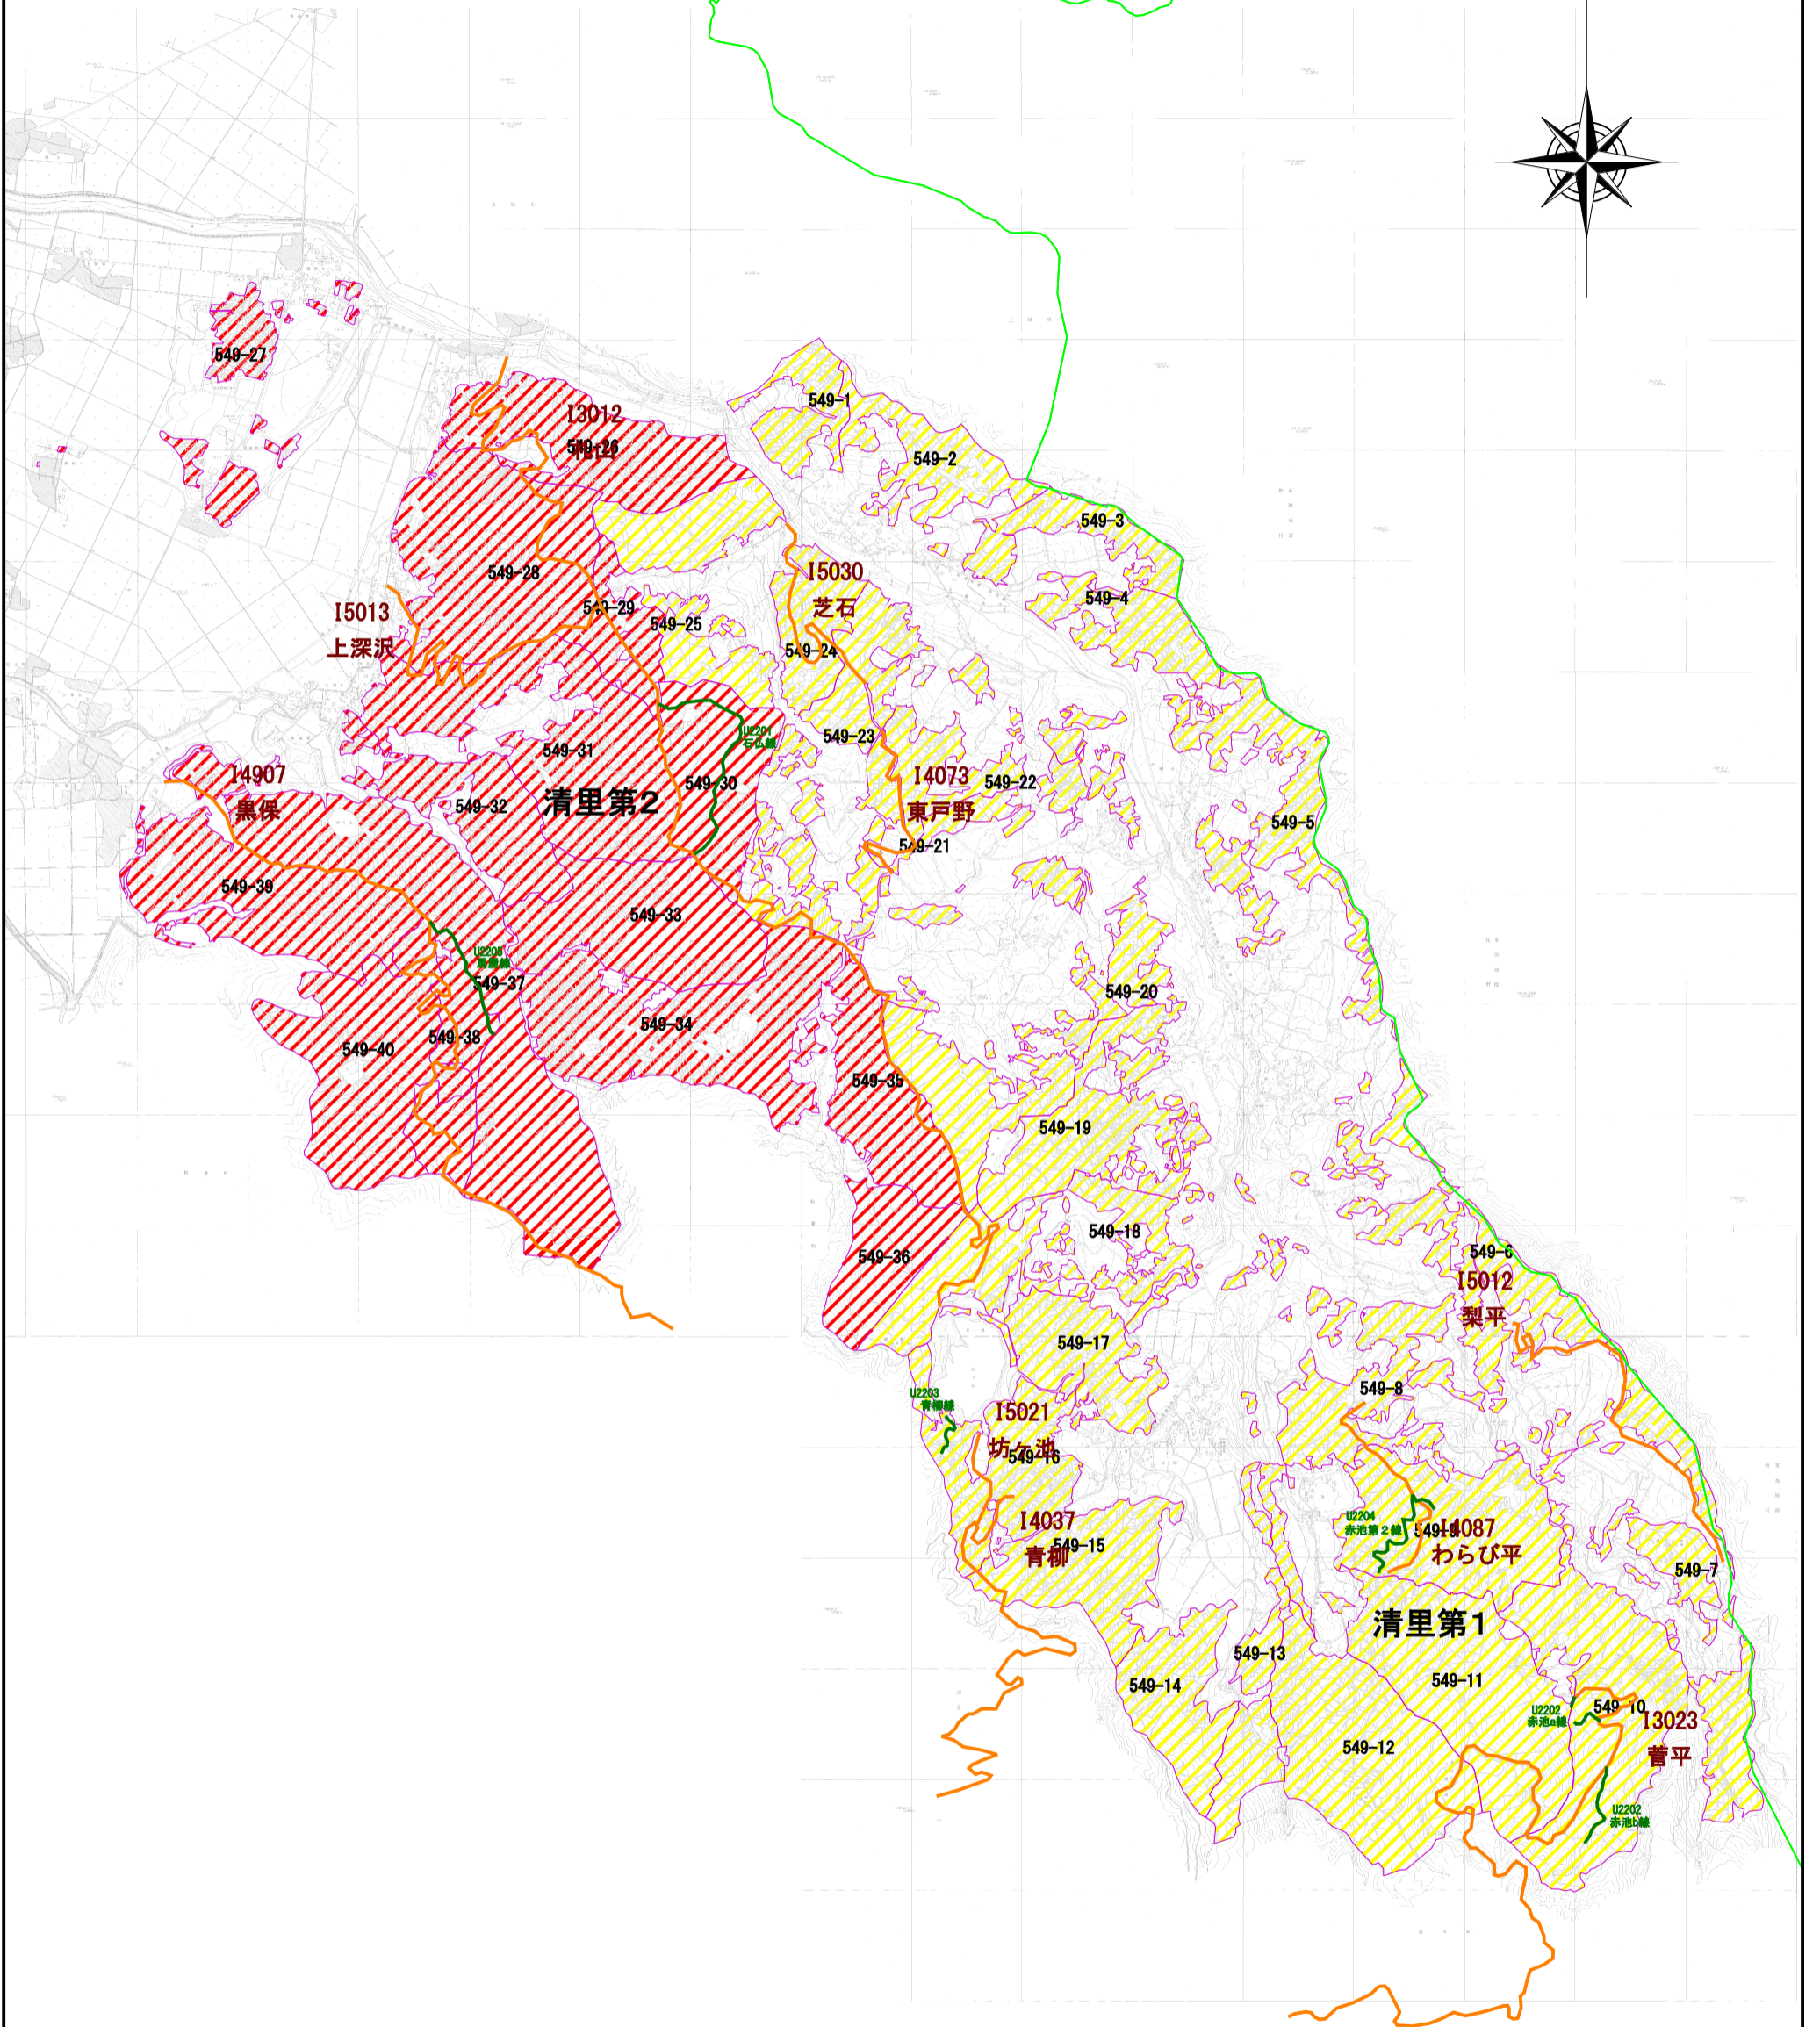

区域図：上越市清里区

1:30,000