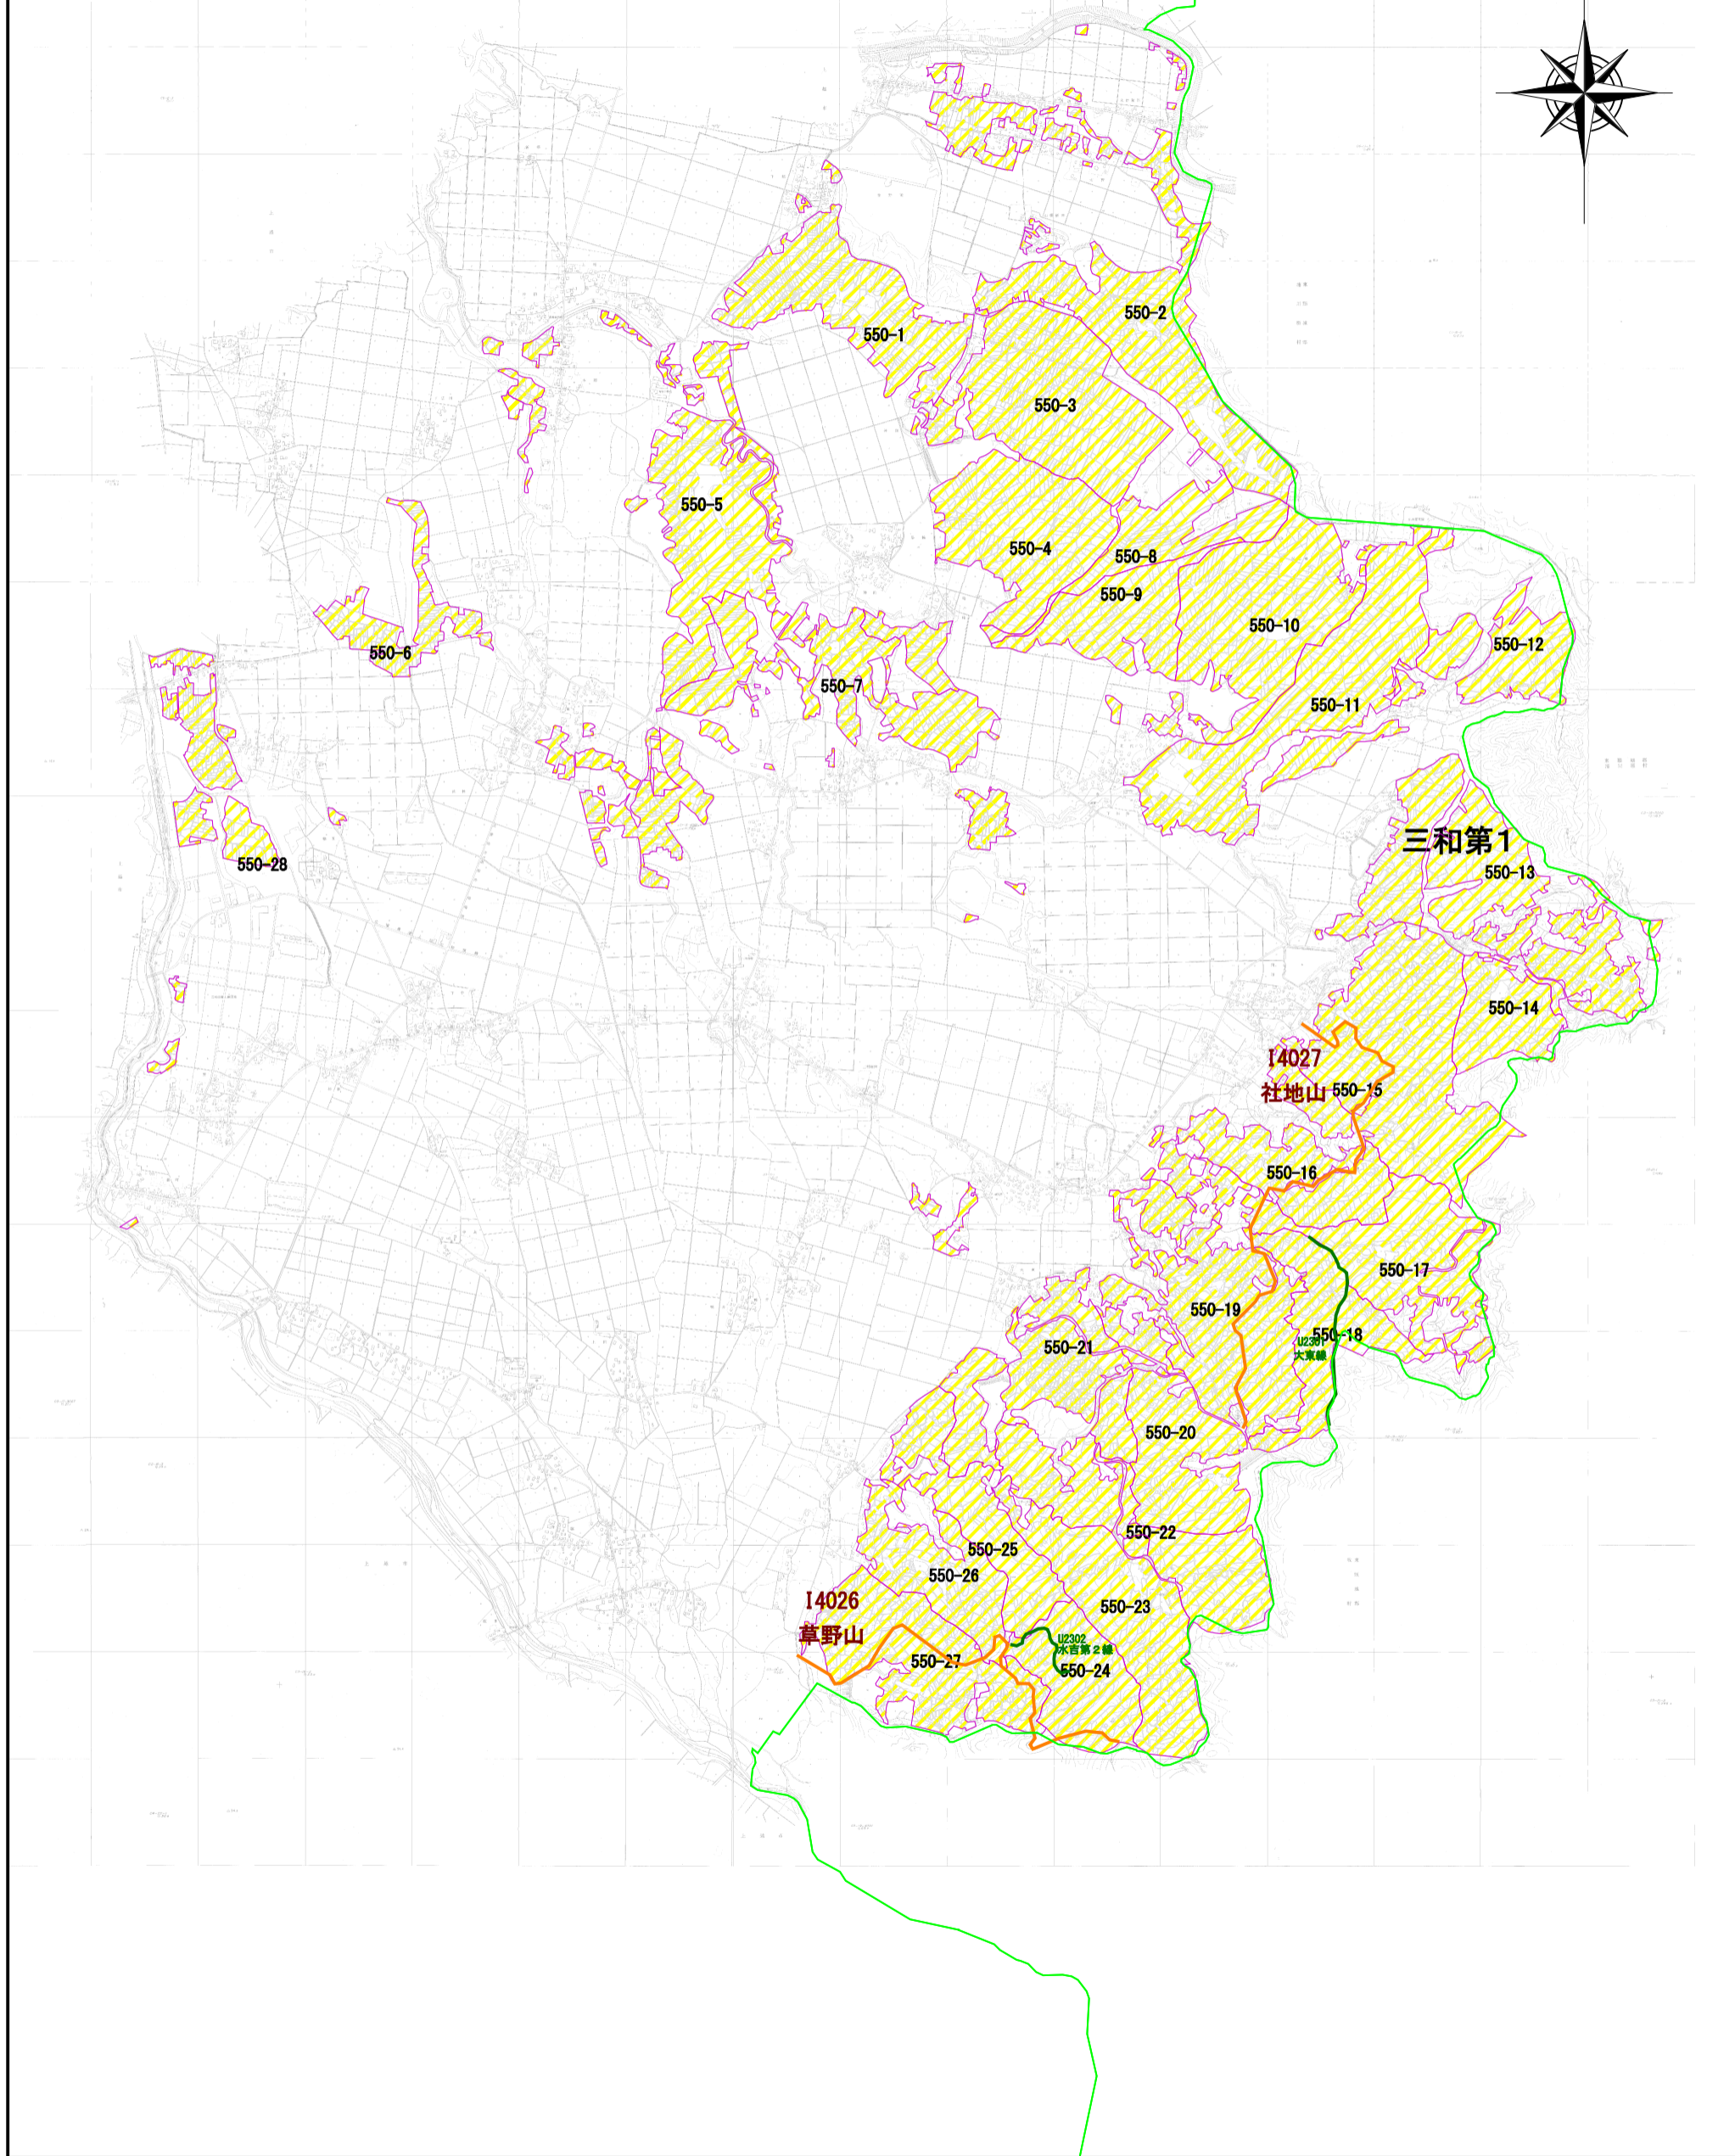

区域图：上越市三和区

1:30,000