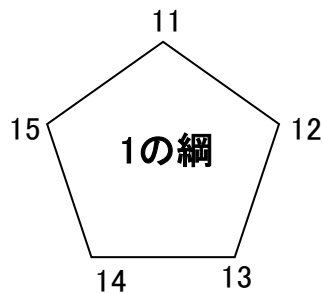

【予選ブロック勝敗表】

C ブロック

11. 下源入
12. 諏訪A
13. 北諏訪A
14. 大和A
15. 和田

コート試合順	チーム	試合結果	チーム
1-3	11. 下源入	× ——— ○ × ——— ○	12. 諏訪A
1-6	13. 北諏訪A	× ——— ○ × ——— ○	14. 大和A
1-9	11. 下源入	× ——— ○ × ——— ○	15. 和田
1-12	12. 諏訪A	○ ——— × ○ ——— ×	13. 北諏訪A
1-15	14. 大和A	× ——— ○ ○ ——— × × ——— ○	15. 和田

チーム名	勝試合数	得・失セット差			決勝進出 チーム
		得	失	差	
11. 下源入	0	0	4	-4	
12. 諏訪A	2	4	0	4	○
13. 北諏訪A	0	0	4	-4	
14. 大和A	1	3	2	1	
15. 和田	2	4	1	3	○

巴戦 有 ☒ 無 (○をつける)

チーム	結果
No.	
No.	
No.	
No.