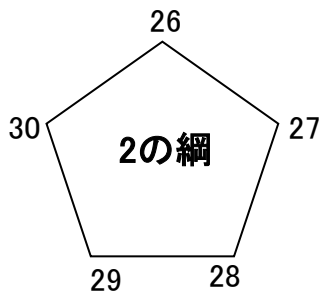

【予選ブロック勝敗表】

F ブロック

26. 昭和町2丁目町内会A
27. 八千浦
28. 上中田イエロー
29. 木田B
30. 保倉

コート試合順	チーム	試合結果	チーム
2-3	26. 昭和町2丁目町内会A	○ ——— × × ——— ○ ○ ——— ×	27. 八千浦
2-6	28. 上中田イエロー	× ——— ○ × ——— ○	29. 木田B
2-9	26. 昭和町2丁目町内会A	○ ——— × ○ ——— ×	30. 保倉
2-12	27. 八千浦	○ ——— × ○ ——— ×	28. 上中田イエロー
2-15	29. 木田B	○ ——— × ○ ——— ×	30. 保倉

チーム名	勝試合数	得・失セット差			決勝進出 チーム
		得	失	差	
26. 昭和町2丁目町内会A	2	4	1	3	○
27. 八千浦	1	3	2	1	
28. 上中田イエロー	0	0	4	-4	
29. 木田B	2	4	0	4	○
30. 保倉	0	0	4	-4	

巴戦 有 ☒ 無 (○をつける)

チーム	結果
No.	
No.	
No.	
No.