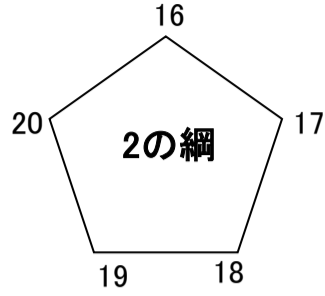

【予選ブロック勝敗表】

D ブロック

16. 高士
17. 春日山町1丁目
18. 木田A
19. 春日山町3丁目
20. 中田原B

コート試合順	チーム	試合結果	チーム
2-1	16. 高士	○ ——— × ○ ——— ×	17. 春日山町1丁目
2-4	18. 木田A	○ ——— × ○ ——— ×	19. 春日山町3丁目
2-7	16. 高士	○ ——— × ○ ——— ×	20. 中田原B
2-10	17. 春日山町1丁目	× ——— ○ × ——— ○	18. 木田A
2-13	19. 春日山町3丁目	× ——— ○ × ——— ○	20. 中田原B

チーム名	勝試合数	得・失セット差			決勝進出 チーム
		得	失	差	
16. 高士	2	4	0	4	○
17. 春日山町1丁目	0	0	4	-4	
18. 木田A	2	4	0	4	○
19. 春日山町3丁目	0	0	4	-4	
20. 中田原B	1	2	2	0	

巴戦 有 (無) (○をつける)

チーム	結果
No.	
No.	
No.	
No.