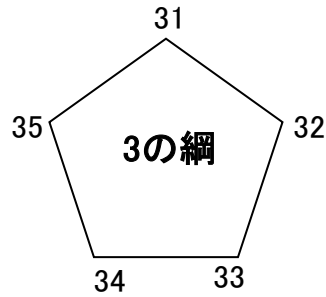

【予選ブロック勝敗表】

G ブロック

31. 国府2丁目B
32. 北諏訪B
33. 国府3丁目
34. 新光町3丁目
35. 寺町3丁目A

コート試合順	チーム	試合結果	チーム
3-1	31. 国府2丁目B	× ——— ○ × ——— ○	32. 北諏訪B
3-3	33. 国府3丁目	○ ——— × ○ ——— ×	34. 新光町3丁目
3-5	31. 国府2丁目B	○ ——— × ○ ——— ×	35. 寺町3丁目A
3-7	32. 北諏訪B	○ ——— × ○ ——— ×	33. 国府3丁目
3-9	34. 新光町3丁目	× ——— ○ × ——— ○	35. 寺町3丁目A

チーム名	勝試合数	得・失セット差			決勝進出 チーム
		得	失	差	
31. 国府2丁目B	1	2	2	0	
32. 北諏訪B	2	4	0	4	○
33. 国府3丁目	1	2	2	0	○
34. 新光町3丁目	0	0	4	-4	
35. 寺町3丁目A	1	2	2	0	

巴戦 (有) 無 (○をつける)

チーム	結果
No. 31 国府2丁目B	
No. 33 国府3丁目	○
No. 35 寺町3丁目A	
No.