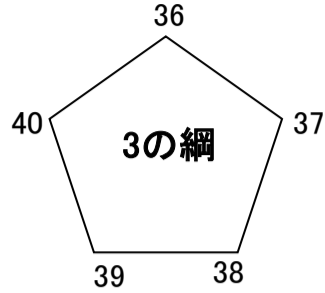

【予選ブロック勝敗表】

H ブロック

36. 富岡町内会
37. 寺町3丁目B
38. 安江A
39. 諏訪B
40. 上中田レッド

コート試合順	チーム	試合結果	チーム
3-2	36. 富岡町内会	○ ——— × ○ ——— ×	37. 寺町3丁目B
3-4	38. 安江A	○ ——— × ○ ——— ×	39. 諏訪B
3-6	36. 富岡町内会	× ——— ○ × ——— ○	40. 上中田レッド
3-8	37. 寺町3丁目B	○ ——— × ○ ——— ×	38. 安江A
3-10	39. 諏訪B	× ——— ○ × ——— ○	40. 上中田レッド

チーム名	勝試合数	得・失セット差			決勝進出 チーム
		得	失	差	
36. 富岡町内会	1	2	2	0	○
37. 寺町3丁目B	1	2	2	0	
38. 安江A	1	2	2	0	
39. 諏訪B	0	0	4	-4	
40. 上中田レッド	2	4	0	4	○

巴戦 (有) 無 (○をつける)

チーム	結果
No. 36 富岡町内会	○
No. 37 寺町3丁目B	
No. 38 安江A	
No.