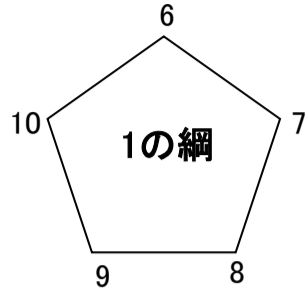

【予選ブロック勝敗表】

B ブロック

6. 小猿屋
7. 中郷
8. 中田原A
9. 和(やわらぎ)
10. 津有北部地区スポーツクラブ

コート試合順	チーム	試合結果	チーム
1-2	6. 小猿屋	○ ——— × ○ ——— ×	7. 中郷
1-5	8. 中田原A	○ ——— × ○ ——— ×	9. 和(やわらぎ)
1-8	6. 小猿屋	× ——— ○ × ——— ○	10. 津有北部地区スポーツクラブ
1-11	7. 中郷	× ——— ○ × ——— ○	8. 中田原A
1-14	9. 和(やわらぎ)	× ——— ○ × ——— ○	10. 津有北部地区スポーツクラブ

チーム名	勝試合数	得・失セット差			決勝進出 チーム
		得	失	差	
6. 小猿屋	1	2	2	0	
7. 中郷	0	0	4	-4	
8. 中田原A	2	4	0	4	○
9. 和(やわらぎ)	0	0	4	-4	
10. 津有北部地区スポーツクラブ	2	4	0	4	○

巴戦 有 (無) (○をつける)

チーム	結果
No.	
No.	
No.	
No.