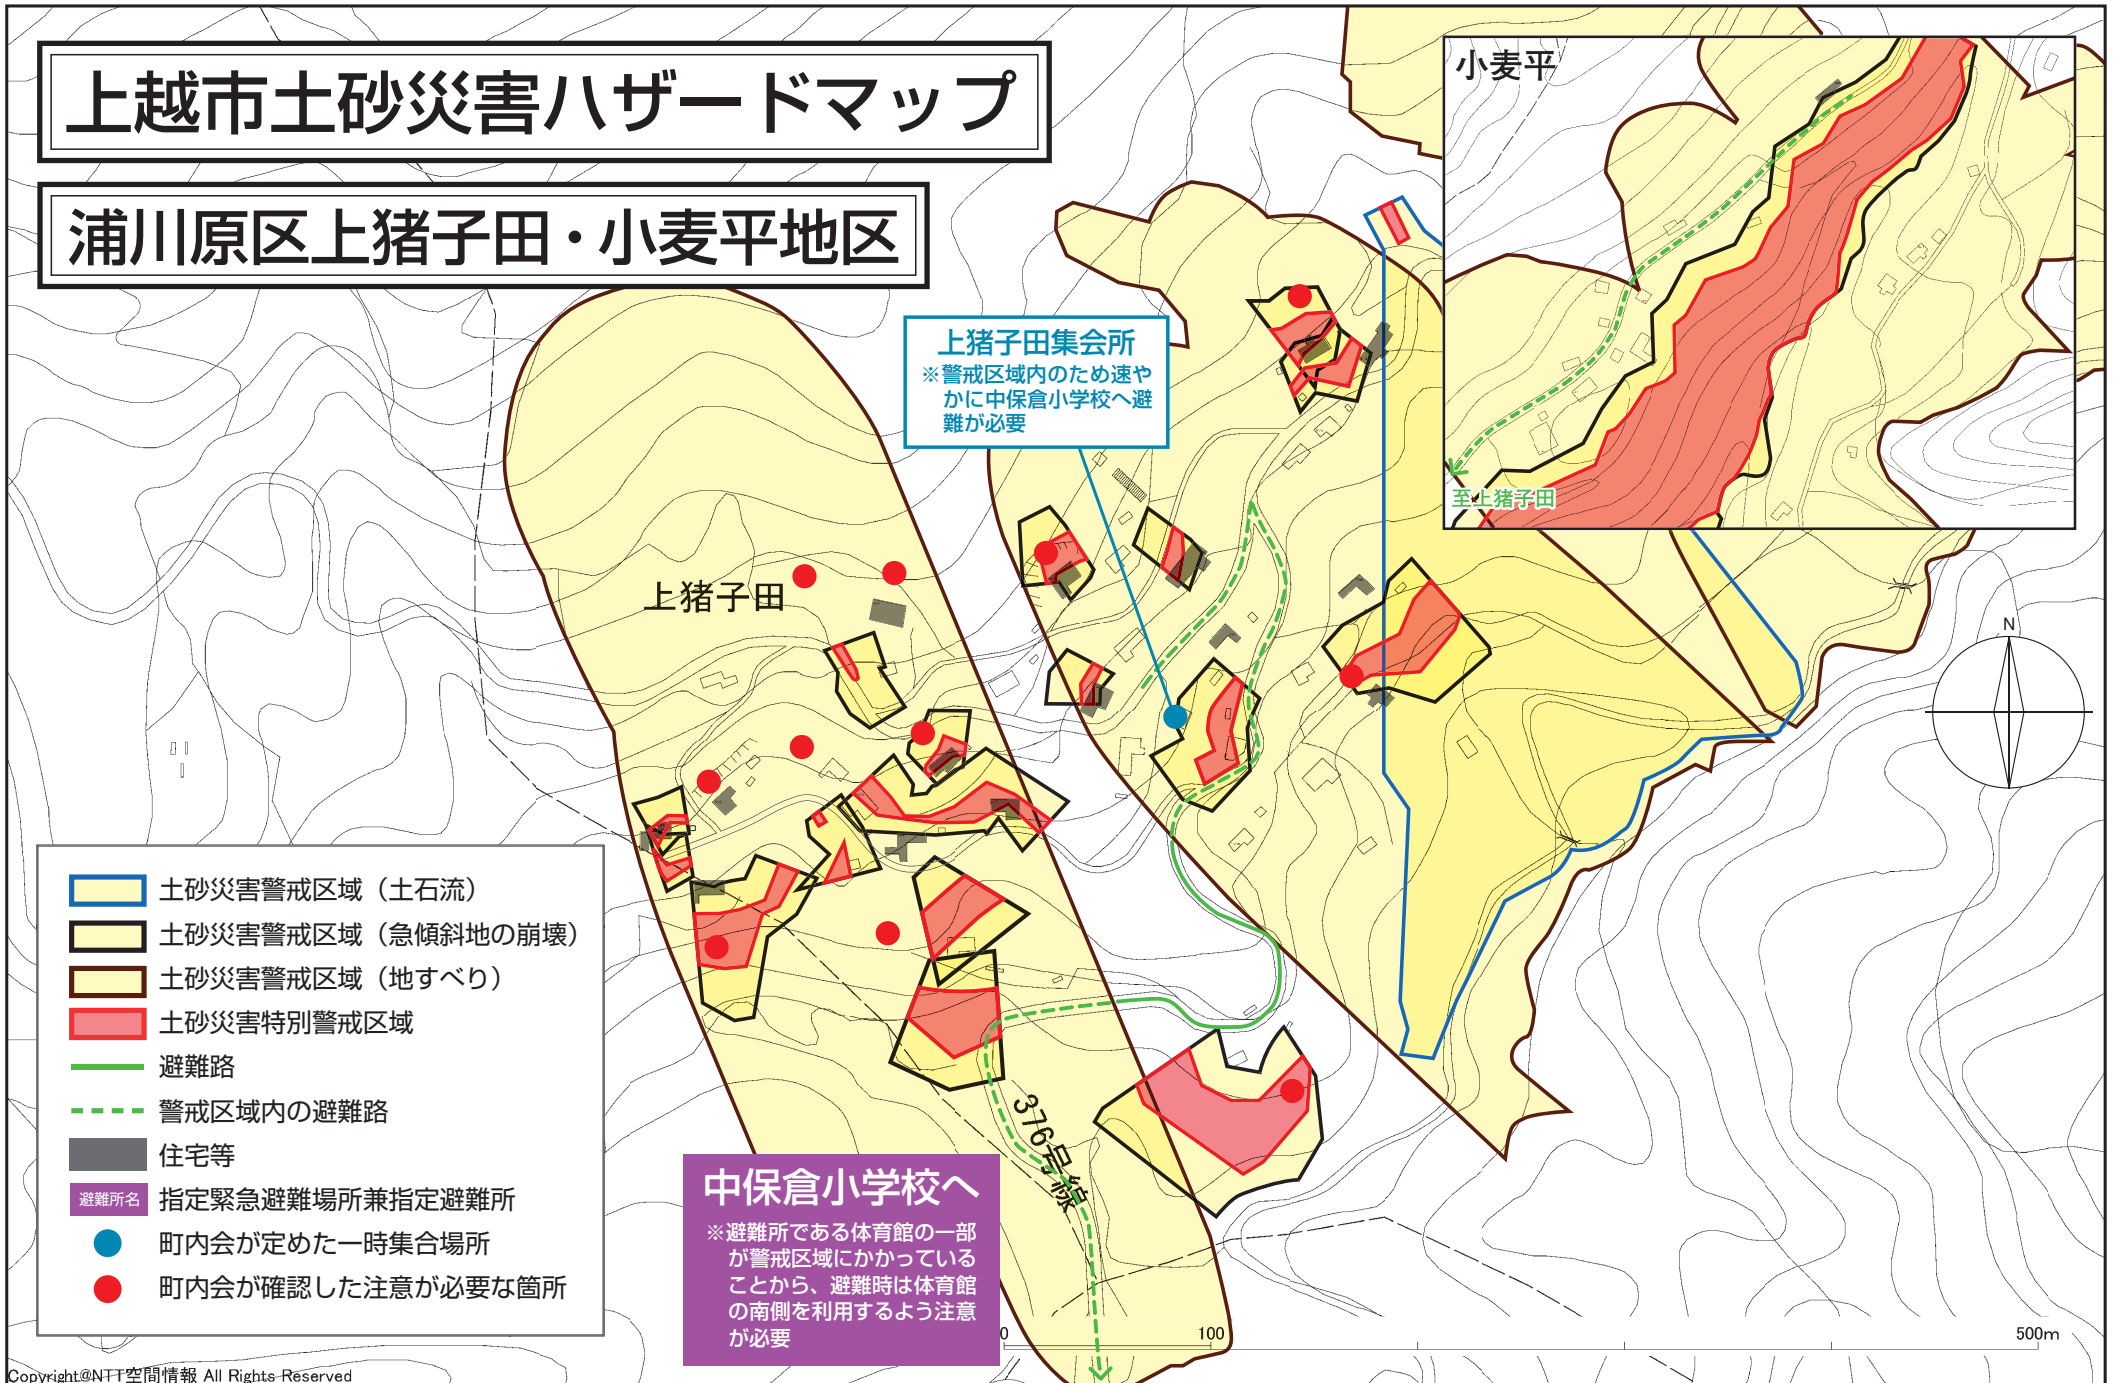

上越市土砂災害ハザードマップ

浦川原区上猪子田・小麦平地区

浦川原区小蒲生田地区