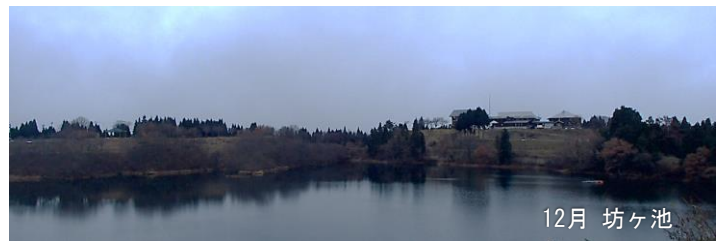

農林水産祭：国民の農林水産業と食に対する認識を深めるとともに、農林水産業の技術改良及び経営発展の意欲を高めるため、農林水産省と公益財団法人日本農林漁業振興会の共催により昭和37年から実施しています。

冬期休館中

星のふるさと館 通信

<教育・文化グループ ☎ 528-3125>

星空から感じる 冬の訪れ

凜とした寒さ、冴えた空気、早い夕暮れ、四季の中で星空が一番きれいに見える冬の訪れです。

冬の星空は、最も一等星が多く現れます。

クリスマス頃の夜8時、南から東の方向に、冬の大三角、冬のダイヤモンドと言われる6個の一等星が冬の夜空を演出してくれています。

星座でまず目を引くのは、南の空に見えるオリオン座でしょう。オリオン座の真ん中に3つ並んだ2等星は目立つのでほとんどの人が見つけられると思います。

星のふるさと館
秋山 誠 (大潟区在住)

オリオン座の三ツ星の少し南に大星雲があります。星雲の中でも最も有名なオリオン大星雲です。活発に星が作られている領域で、若い星が集まりガスや分子の衝突で幻想的な光を放っています。肉眼でもその存在は確認できますが、口径10cmほどの双眼鏡や望遠鏡で見ると、その魅力的な姿に感動することでしょう。ぜひ挑戦してみてください。

おっと、寒さ対策も忘れずに！

オリオン大星雲は、蝶が羽根を広げているような姿をしています。写真では、ピンクっぽく写る美しい星雲です。

- | | | | |
|---------------|----------|----------------|----------|
| 【区】：区総合事務所 | 528-3111 | 【京】：山荘ヶ岳 | 528-4100 |
| 【コ】：コミュニティプラザ | 528-3111 | 【星】：星のふるさと館 | 528-7227 |
| 【櫛】：櫛池生涯学習C | 528-7007 | 【ス】：スポーツセンター | 528-7300 |
| 【小】：小学校 | 528-4634 | 【診】：診療所 | 528-3313 |
| 【中】：中学校 | 528-4068 | 【歯】：歯科診療所 | 528-4180 |
| 【保】：保育園 | 528-3205 | 【活】：活性化施設 | 528-7350 |
| 【子】：子育て支援C | 528-3205 | 【公】：スポーツ公園グランド | |
| 【板保】：板倉保健センター | | | |