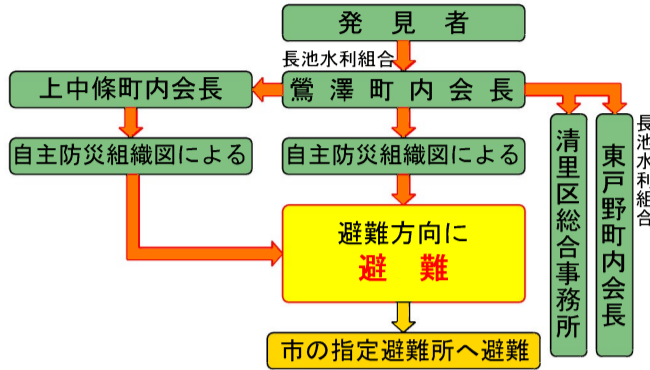

# 長池 ハザードマップ

## ◆ため池異常時の連絡体制

※地震発生等により危険を感じた場合、河川・水路等には近づかないでまずは町内会で定めた避難場所・高台等に避難してください。

※要援護者への支援は町内の皆さんの協力のもと行ってください。