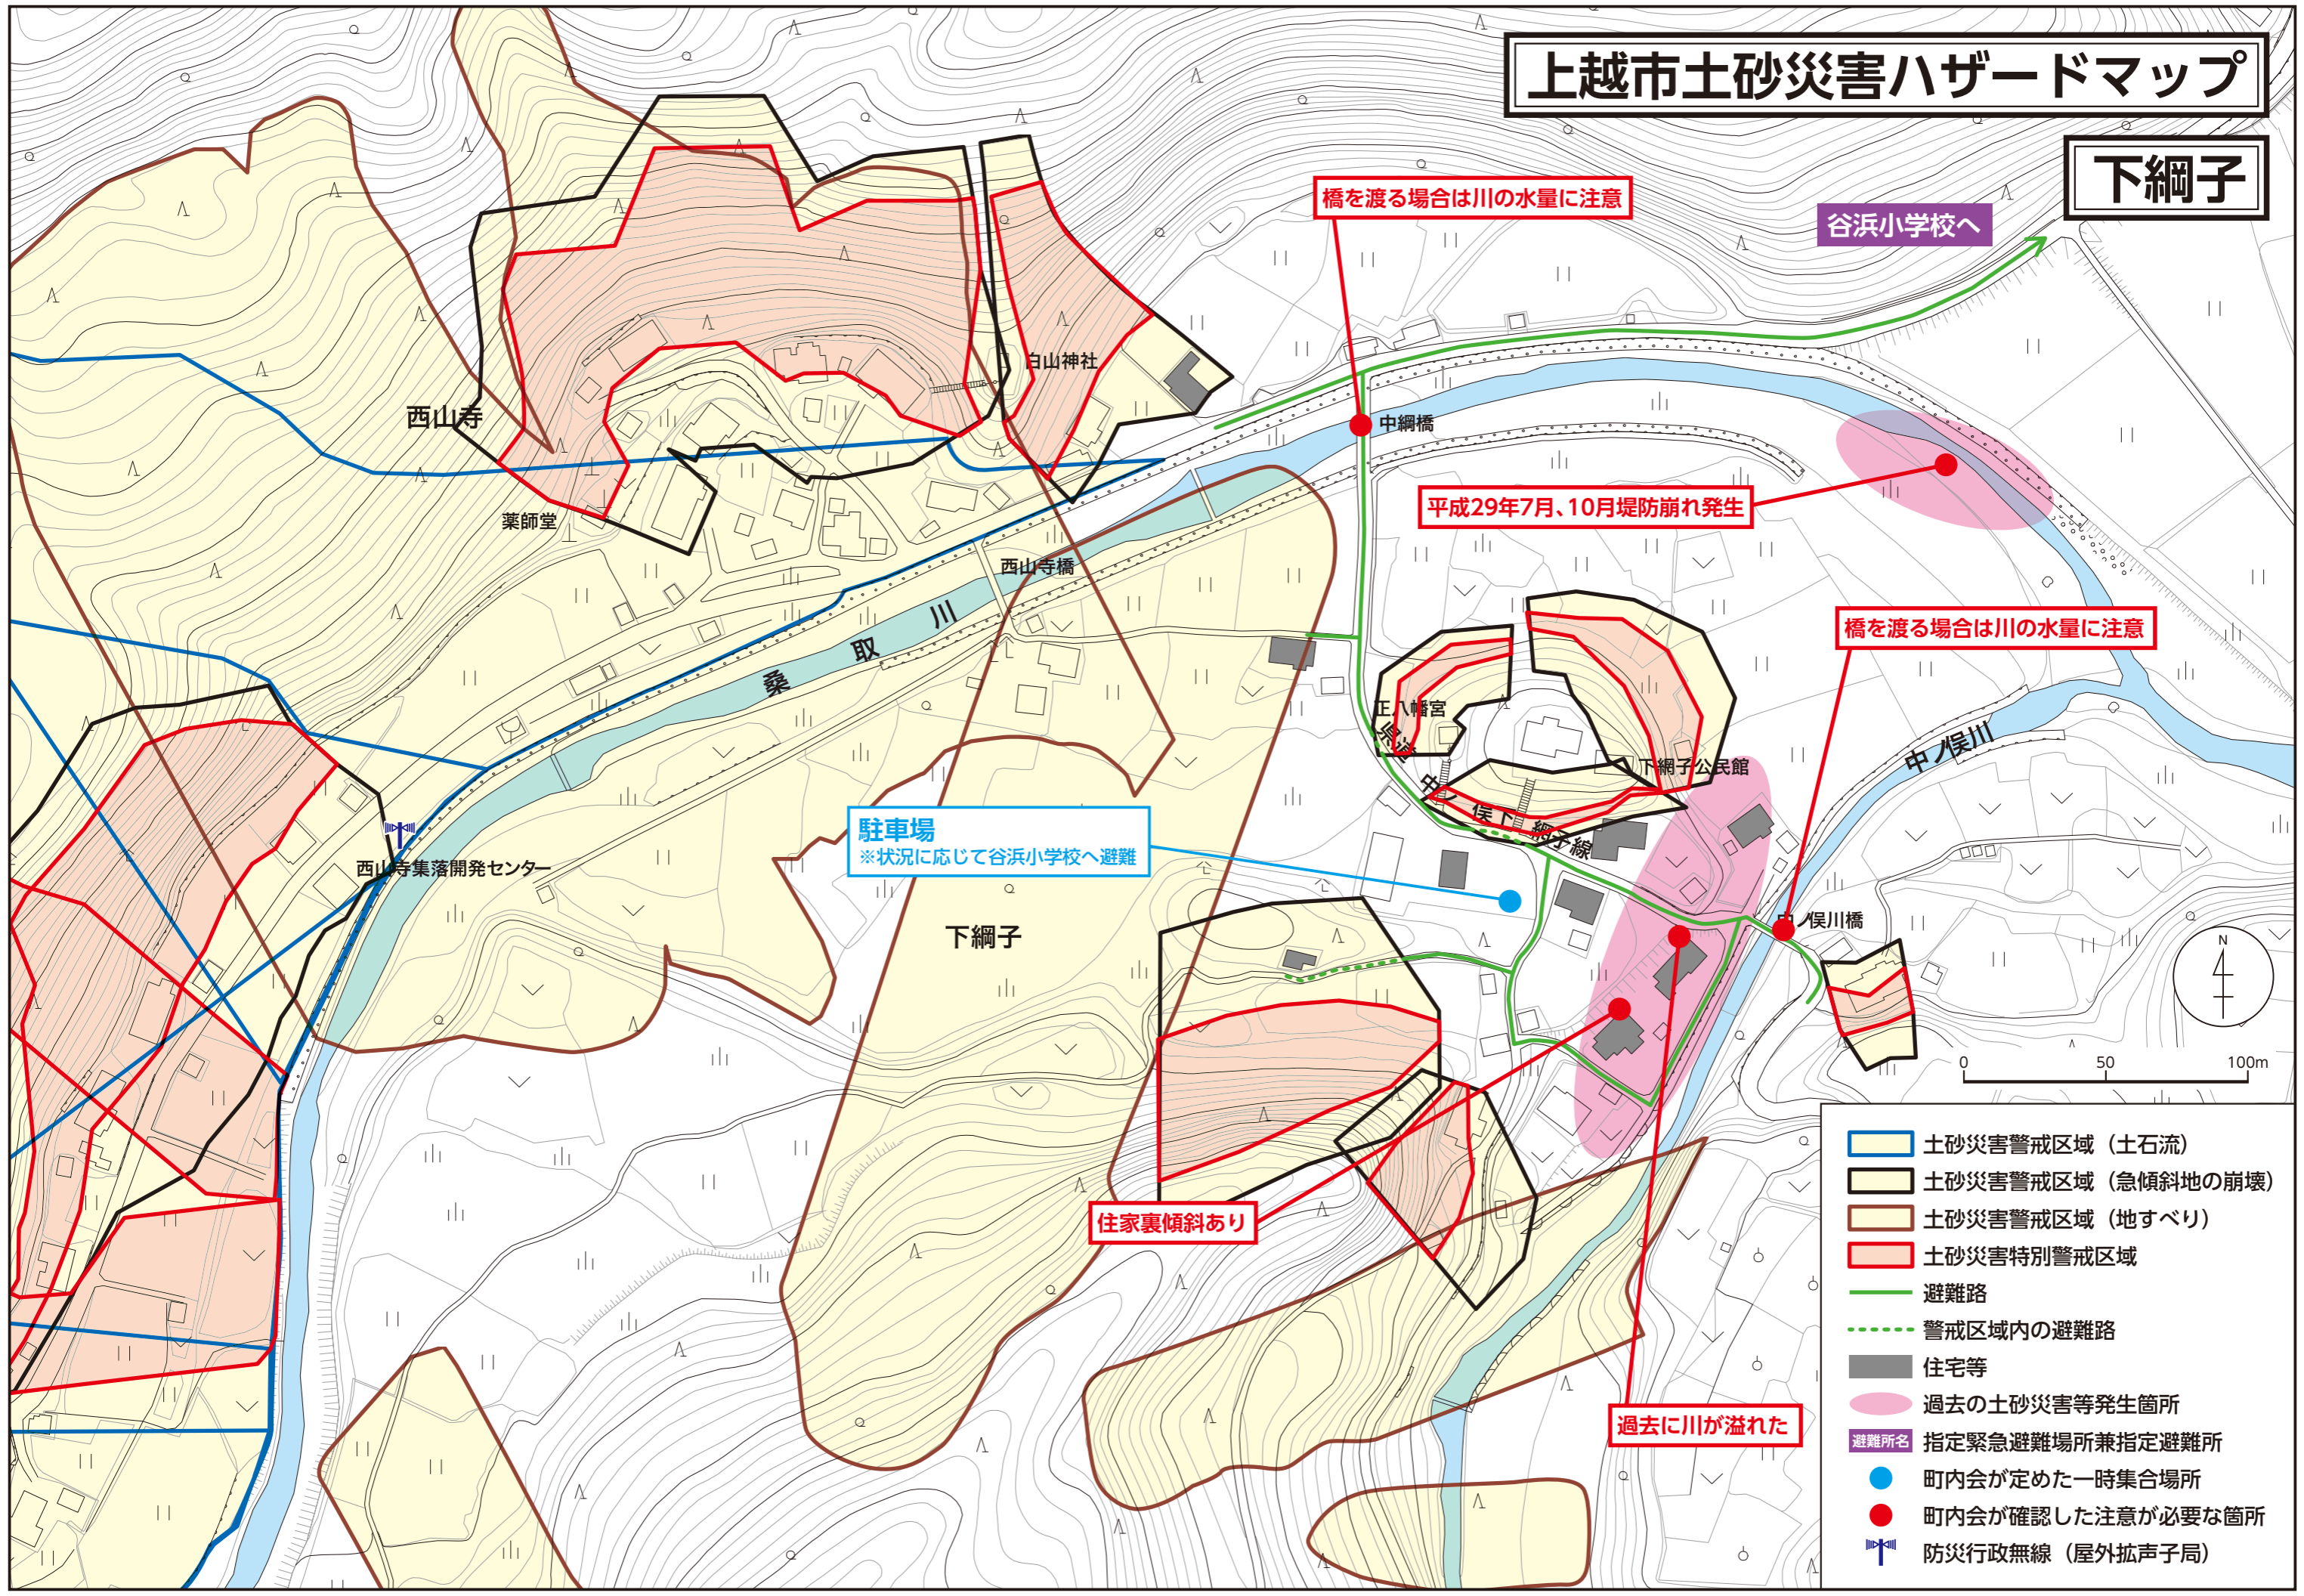

# 上越市土砂災害ハザードマップ

## 下網子

- 土砂災害警戒区域 (土石流)
- 土砂災害警戒区域 (急傾斜地の崩壊)
- 土砂災害警戒区域 (地すべり)
- 土砂災害特別警戒区域
- 避難路
- 警戒区域内の避難路
- 住宅等
- 過去の土砂災害等発生箇所
- 避難所名 指定緊急避難場所兼指定避難所
- 町内会が定めた一時集合同所
- 町内会が確認した注意が必要な箇所
- 防災行政無線 (屋外拡声子局)