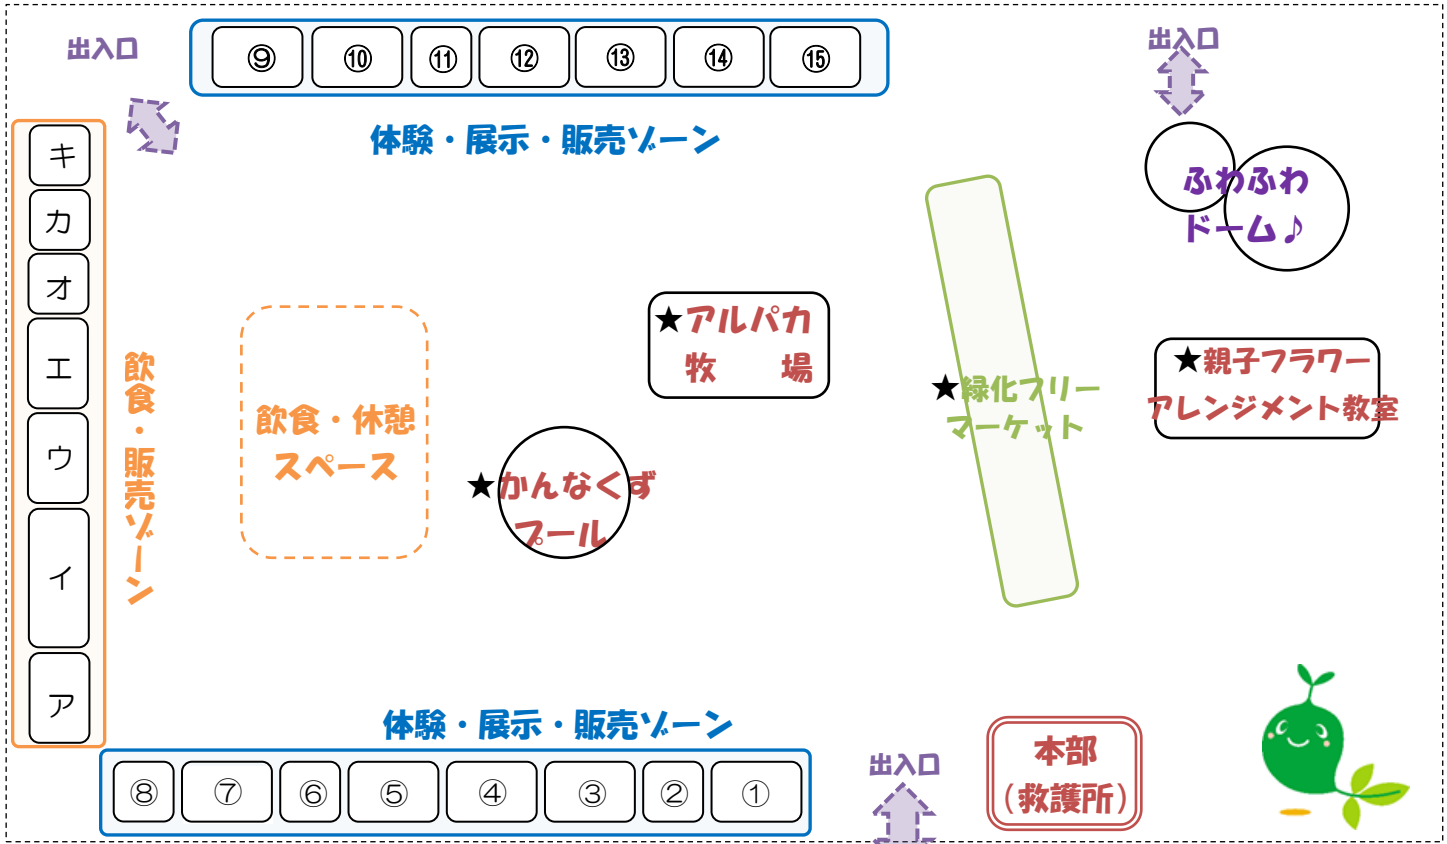

会場のご案内

体験・展示・販売ゾーン

① 竹細工（販売あり）・お庭なんでも相談・軽トラガーデン	⑨ グリーンカーテンの作り方講座、ゴーヤーの種配布など
② 森のかけらストラップづくり（100円 緑の募金）	⑩ 浄水場のしくみ 水をきれいにする実験など
③ 越後杉玩具体験（無料）、展示『森林・林間に関するパネル』	⑪ 桜の枝キーホルダー作り（100円）10:00～13:00 桜の観察会とお礼肥作業（無料）13:00～14:30
④ 木のおもちゃで遊ぼう（無料） バードコールづくり（200円）、木工品販売（有料）	⑫ ハーバリウムづくり（500～1,000円程度） 「にいがたの花」鉢販売（シャクナゲ、一オザクラなど有料）
⑤ きこの原木駒打体験・販売（200円）	⑬ ネイチャークラフト木の実の工作体験（無料） 展示『公園 PR パネル』
⑥ 鉢花等花苗販売（パンジー・ピオラなど 50～500円）	⑭ みどりの教室（森林資源コース、演習林紹介、玉切り実演） 木工品販売（プランター、まな板、一輪挿しなど有料）
⑦ ガラポン抽選会（無料）、コープ商品デザート試食	⑮ 体験して知ろう 森と土のはたらき（無料） 泥団子作り、押し花作りなど
⑧ 花苗販売（60円程度）、寄せ植え（400円程度）	
イ 植木鉢アート（200円）、水ヨーヨー（100円）	

飲食・販売ゾーン

ア	食べ物・飲み物 コーヒー・ジュース、カレーライス、フランクフルト
イ	販売 ハーブ苗（レモングラス、ミントなど）、花苗の販売
ウ	食べ物・飲み物 バジル塩麹唐揚げ、そば、しそジュース 商品販売（まるかじりメギス・甘エビなど）
エ	食べ物 雪室コロッケ、おにぎり、パリパリウィンナー、 竹の子汁、さくら餅、抹茶タピオカなど
オ	食べ物・販売 パン、お菓子、ひまわり関連商品販売
カ	食べ物 笹寿司、みょうが団子、山菜おこわ
キ	食べ物 ジェラート、やきそば

- ★アルパカ牧場（ふれあい無料、エサやり有料）
  アルパカのモフモフの体にさわられるよ！
- ★かんなくずプール（無料）
- ★緑化フリーマーケット
  花・ハーブ苗、つる細工、多肉植物ワークショップなど♪
- ★親子フラワーアレンジメント教室
  （事前申込制。ただし、定員に満たない場合は当日受付あり）
- ★上越緑の少年団入団式、緑の募金活動

本部

- ★みどりのクイズラリー（無料）、アンケート
  参加すると素敵な景品がもらえる引換券や割引券などが
  当たるくじが引けるよ♪ ※先着 200名
- ★展示（高田公園桜の取組、緑の少年団紹介など）
- ★救護所
  ケガをしたり、具合が悪くなったりしたら救護所へ