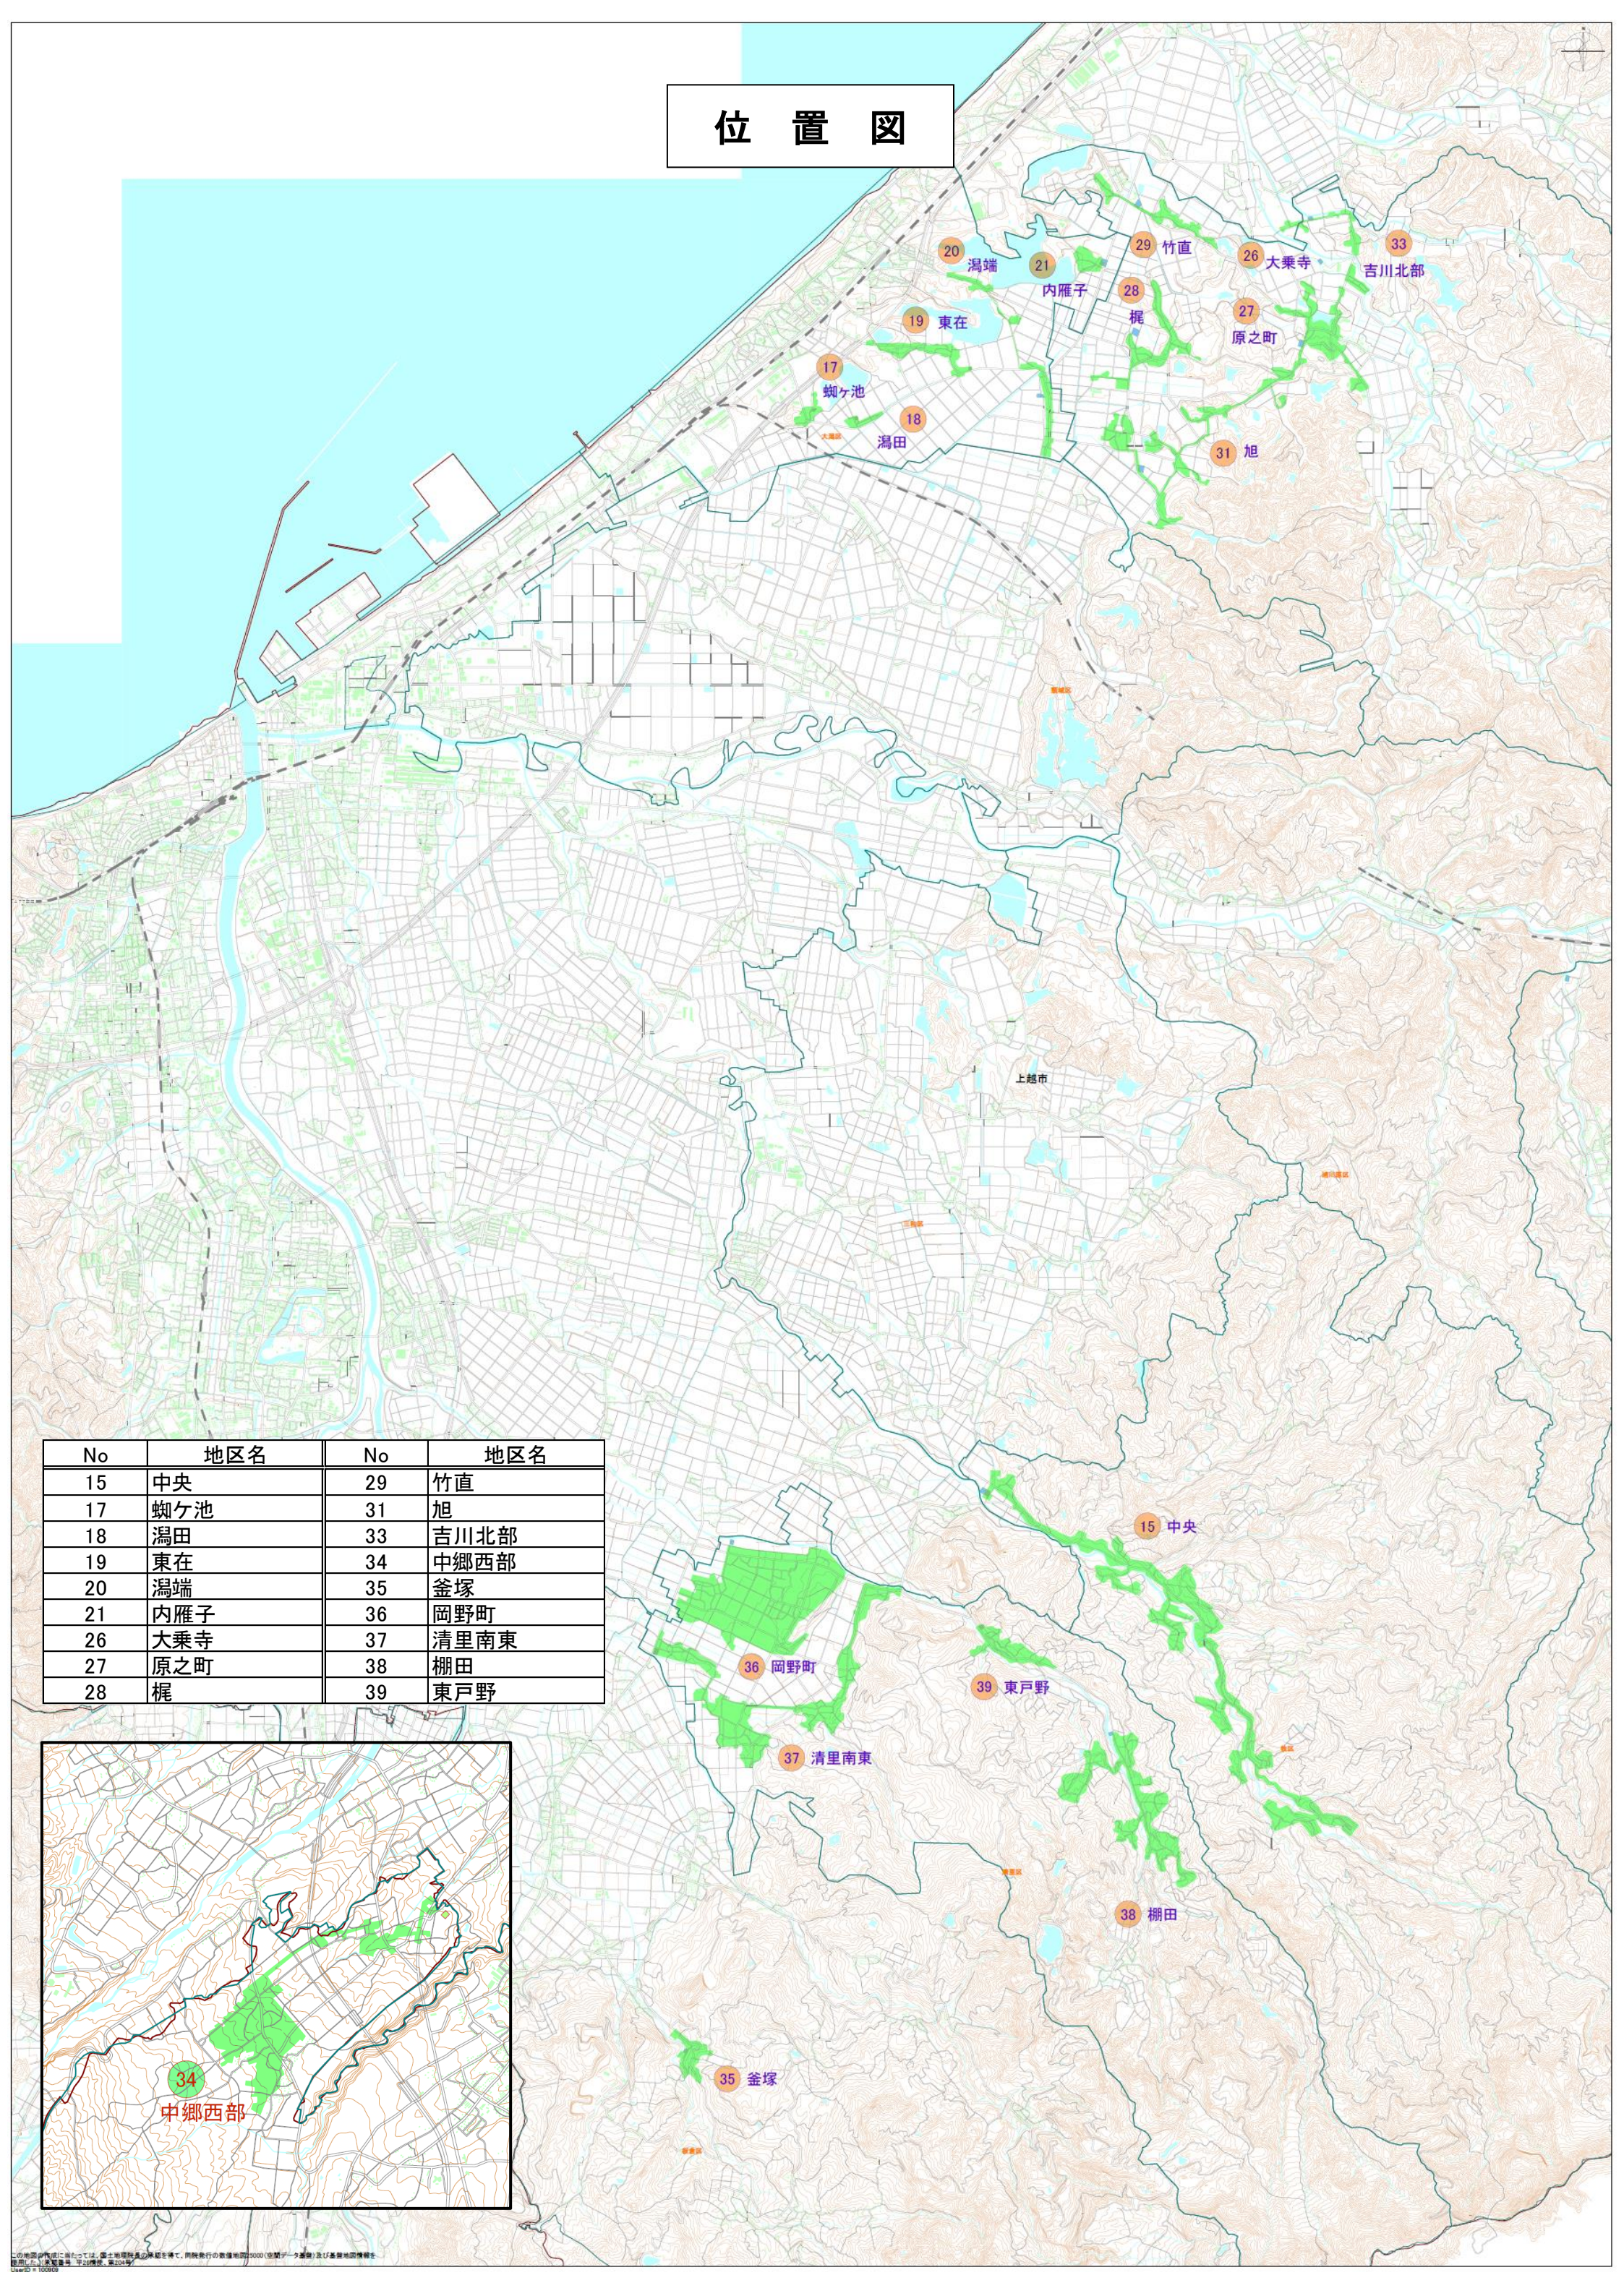

# 位置図

No	地区名	No	地区名
15	中央	29	竹直
17	蜘蛛ヶ池	31	旭
18	湯田	33	吉川北部
19	東在	34	中郷西部
20	湯端	35	釜塚
21	内雁子	36	岡野町
26	大乘寺	37	清里南東
27	原之町	38	棚田
28	梶	39	東戸野