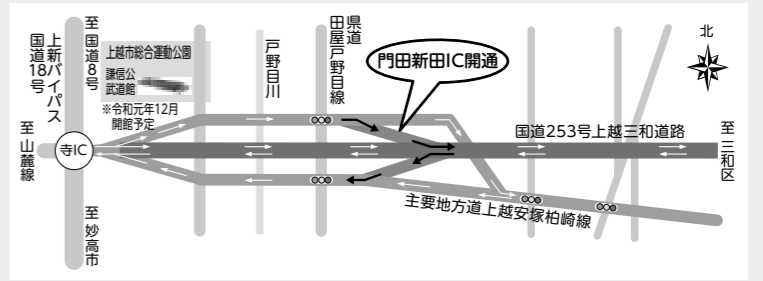

☎ガス水道局総務課(☎025-522-5518)

使用量区分	1m当たりの単価(税込)
0~25m ³	125.69円
26~250m ³	123.92円
251m ³ 以上	123.04円

前回検針分比に比べ1m当たり0.17円の値下げとなります。
※基本料金は変わりません。

犯罪被害者週間

11月25日(日)~12月1日(日)は、「犯罪被害者週間」です。警察では、県や市町村、民間支援団体と協力しながら、犯罪被害や交通事故に遭った人にさまざまな支援を行っています。社会全体で被害者支援の輪を広げていきましょう。

☎新潟県警察本部犯罪被害者支援室(☎025-285-0110)、上越警察署(☎025-521-0110)、にいがた被害者支援センター(☎025-522-3133)

鳥インフルエンザの感染に注意

渡り鳥の本格的な飛来シーズンを迎え、鳥類を飼育している人は、次の点に注意してください。
○清掃と消毒をこまめに行い、飼育小屋を清潔に保つようにつけてください。
○飼育小屋に野鳥やねずみなど

国道253号上越三和道路の門田新田ICが11月22日(金)に開通

11月22日(金)午前10時から上越魚沼地域振興快速道路「国道253号上越三和道路」の門田新田ICが開通します。この開通により、12月に開館する謙信公武道館(県立武道館)へのアクセスが上越三和道路からも可能になります。

問合せ…道路課(☎025-526-5111、内線1597)

「都市計画道路黒井藤野新田線」が12月7日(土)に一部開通

12月7日(土)午前0時から「都市計画道路黒井藤野新田線」の一部が開通します。この開通により、通行経路が変更になり、一部の道路は通行できなくなります。なお、開通後も工事の状況により、交通規制を行います。工事期間や交通規制などの詳しい内容は、現地の看板や標識で事前にお知らせします。