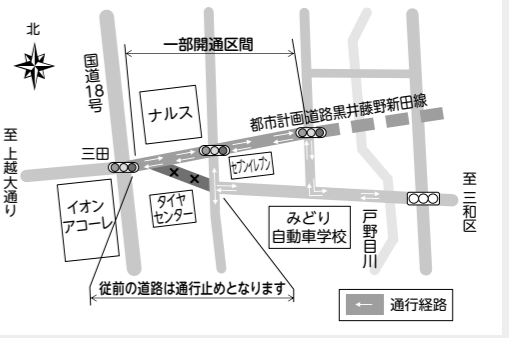

☎新潟県警察本部犯罪被害者支援室(☎025-285-0110)、上越警察署(☎025-521-0110)、にいがた被害者支援センター(☎025-522-3133)

鳥インフルエンザの感染に注意

渡り鳥の本格的な飛来シーズンを迎え、鳥類を飼育している人は、次の点に注意してください。
○清掃と消毒をこまめに行い、飼育小屋を清潔に保つようにつけてください。
○飼育小屋に野鳥やねずみなど

国道253号上越三和道路の門田新田ICが11月22日(金)に開通

11月22日(金)午前10時から上越魚沼地域振興快速道路「国道253号上越三和道路」の門田新田ICが開通します。この開通により、12月に開館する謙信公武道館(県立武道館)へのアクセスが上越三和道路からも可能になります。

問合せ…道路課(☎025-526-5111、内線1597)

「都市計画道路黒井藤野新田線」が12月7日(土)に一部開通

12月7日(土)午前0時から「都市計画道路黒井藤野新田線」の一部が開通します。この開通により、通行経路が変更になり、一部の道路は通行できなくなります。なお、開通後も工事の状況により、交通規制を行います。工事期間や交通規制などの詳しい内容は、現地の看板や標識で事前にお知らせします。