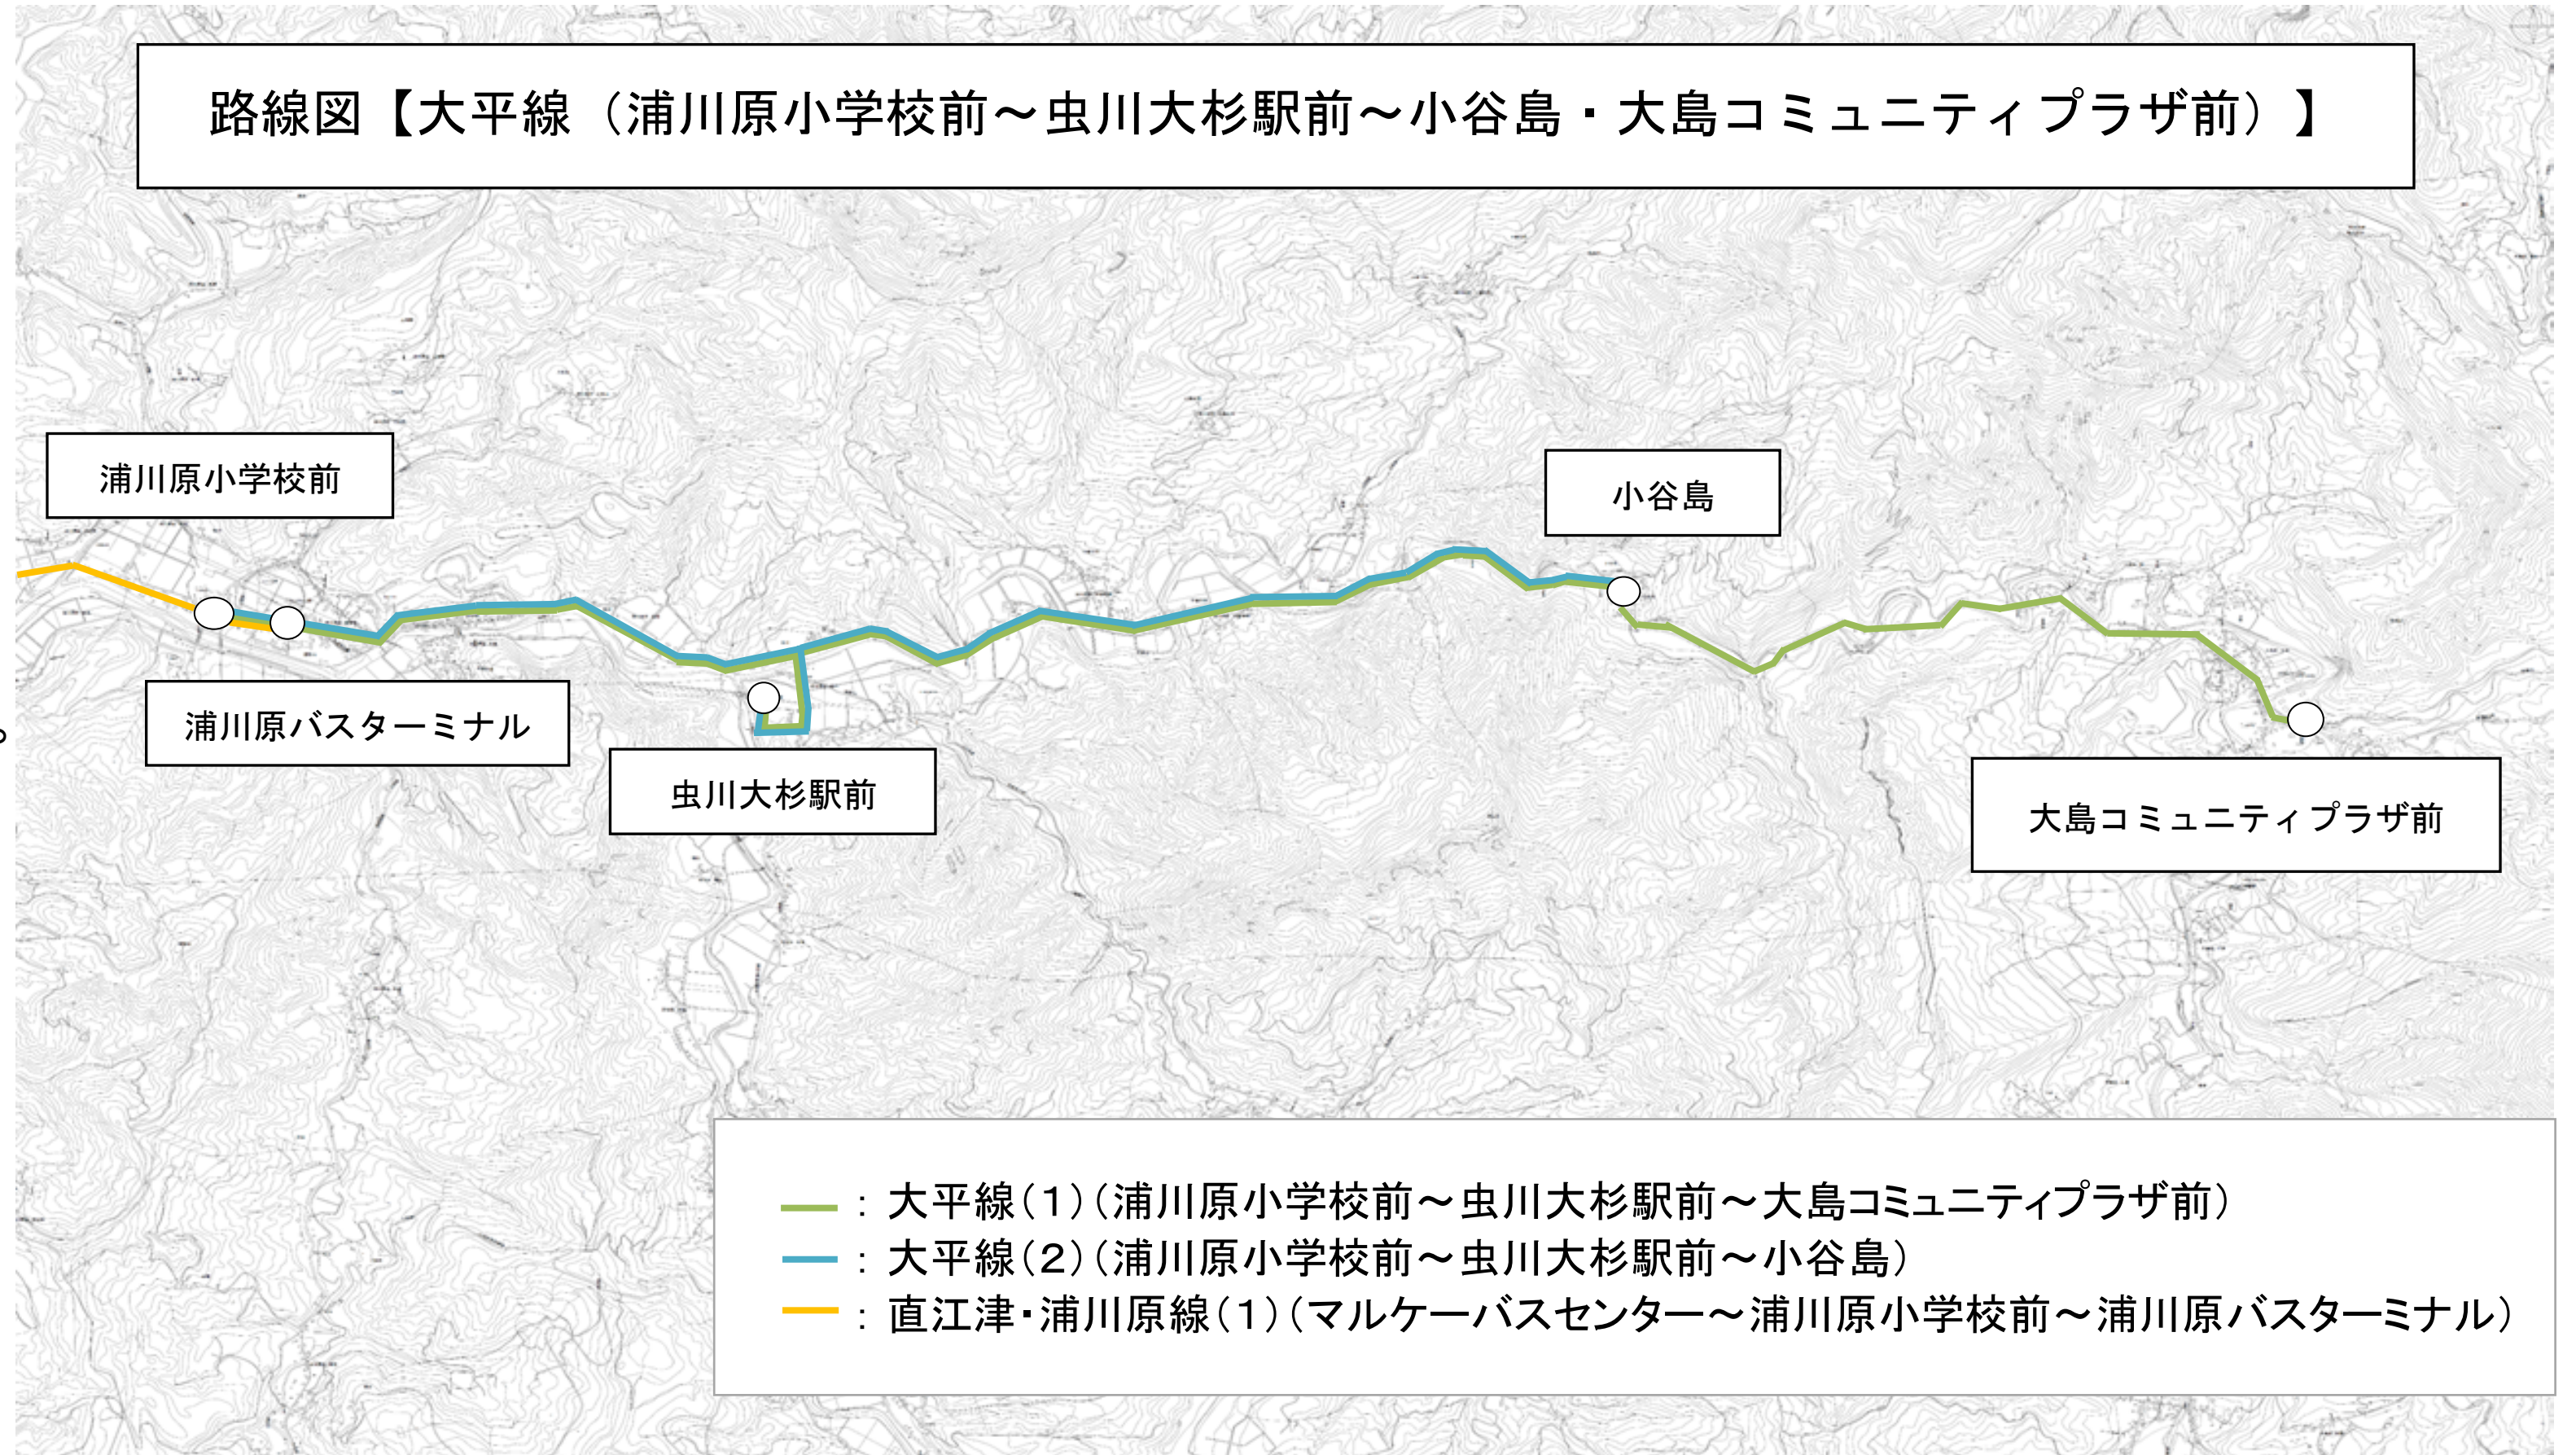

路線図【大平線（浦川原小学校前～虫川大杉駅前～小谷島・大島コミュニティプラザ前）】

路線図
【吉川西部循環線】

上下浜駅前

長峰温泉

原之町

吉川区
総合事務所前

くびき駅前

吉川西部循環線（くびき駅経由）
吉川西部循環線（上下浜駅経由）

路線図【青柳線】

- 青柳線（下稲塚経由） ————
- 青柳線（松野木経由） ————
- 上越大通り線（中央病院～新井バスターミナル） ————

導入車両写真

スズキ エブリイ 福祉タクシー

平成 31 年度公共交通利用促進事業（補助対象事業）

1 進捗状況

実施時期	補助対象事業名	進捗状況
7月1日～	高齢者を対象とした公共交通啓発資料の作成	完了
9月14日～	イベント時等に配布する公共交通啓発資料の作成	完了
11月11日～	降雪期前の通勤・通学者へ配布する公共交通啓発資料の作成	完了
2月	高校等新入生を対象とした公共交通啓発資料の作成	
3月	総合時刻表の作成	
3月	路線別の大文字時刻表の作成	

大島区自家用有償旅客運送 路線図(案)

大島区自家用有償旅客運送 時刻表(案) 【旭 線】

令和2年度
令和2年4月1日から
令和2年10月31日まで

- 日曜、祝日、8/14、8/15、12/31～1/3及び第2・第4土曜日は運行しません。
- 「－」印は停車しません。「↓」印は通過します。
- バスは時刻表どおり運行しますが、道路状況等により遅れることがありますので、ご了承ください。
- 子どもの通学時間帯においても、一般の方は乗車できます。