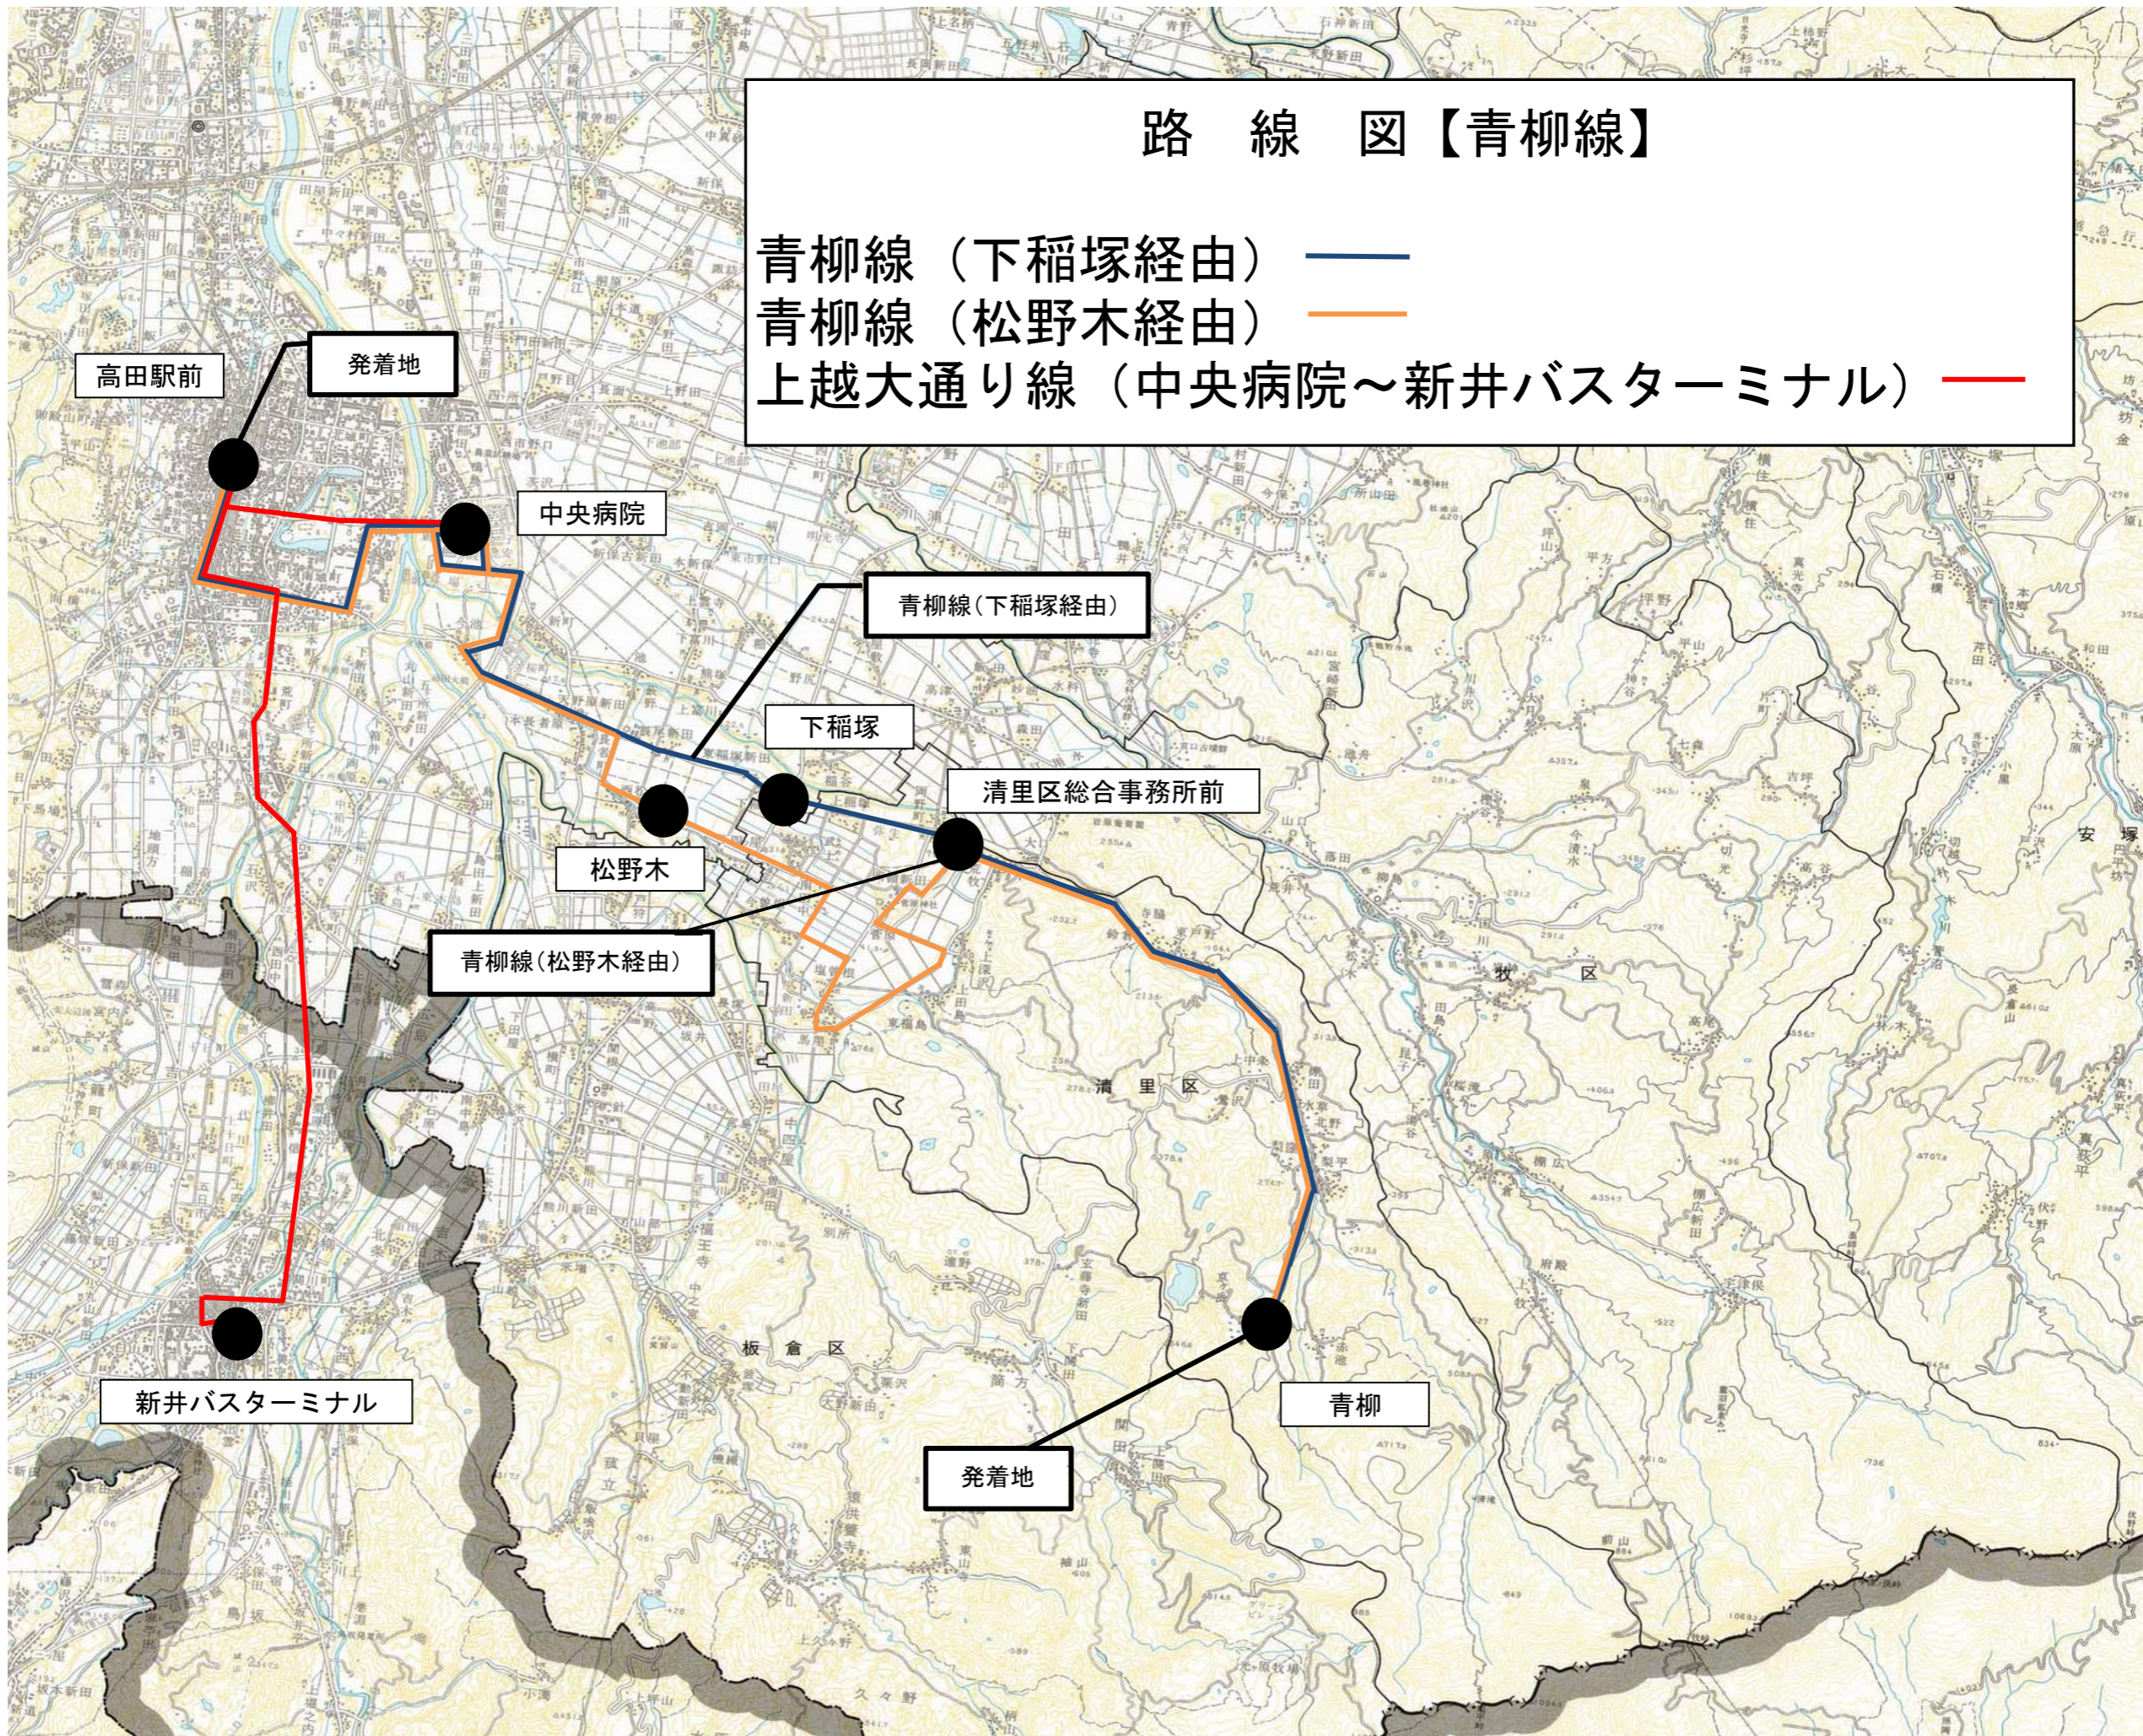

路線図【大平線（浦川原小学校前～虫川大杉駅前～小谷島・大島コミュニティプラザ前）】

路線図
【吉川西部循環線】

上下浜駅前

長峰温泉

原之町

吉川区
総合事務所前

くびき駅前

吉川西部循環線（くびき駅経由）
吉川西部循環線（上下浜駅経由）

路線図【青柳線】

- 青柳線（下稲塚経由） ————
- 青柳線（松野木経由） ————
- 上越大通り線（中央病院～新井バスターミナル） ————

導入車両写真

スズキ エブリイ 福祉タクシー

平成 31 年度公共交通利用促進事業（補助対象事業）

1 進捗状況

実施時期	補助対象事業名	進捗状況
7月1日～	高齢者を対象とした公共交通啓発資料の作成	完了
9月14日～	イベント時等に配布する公共交通啓発資料の作成	完了
11月11日～	降雪期前の通勤・通学者へ配布する公共交通啓発資料の作成	完了
2月	高校等新入生を対象とした公共交通啓発資料の作成	
3月	総合時刻表の作成	
3月	路線別の大文字時刻表の作成	

大島区自家用有償旅客運送 路線図(案)

大島区自家用有償旅客運送 時刻表(案) 【旭 線】

令和2年度
令和2年4月1日から
令和2年10月31日まで

- 日曜、祝日、8/14、8/15、12/31～1/3及び第2・第4土曜日は運行しません。
- 「－」印は停車しません。「↓」印は通過します。
- バスは時刻表どおり運行しますが、道路状況等により遅れることがありますので、ご了承ください。
- 子どもの通学時間帯においても、一般の方は乗車できます。

大島区自家用有償旅客運送 時刻表(案)

【菖蒲線】

令和2年度
令和2年4月1日から
令和3年3月31日まで

- 日曜、祝日、8/14、8/15、12/31～1/3及び第2・第4土曜日は運行しません。
- 「ー」印は停車しません。「↓」印は通過します。
- バスは時刻表どおり運行しますが、道路状況等により遅れることがありますので、ご了承ください。
- 子どもの通学時間帯においても、一般の方は乗車できます。