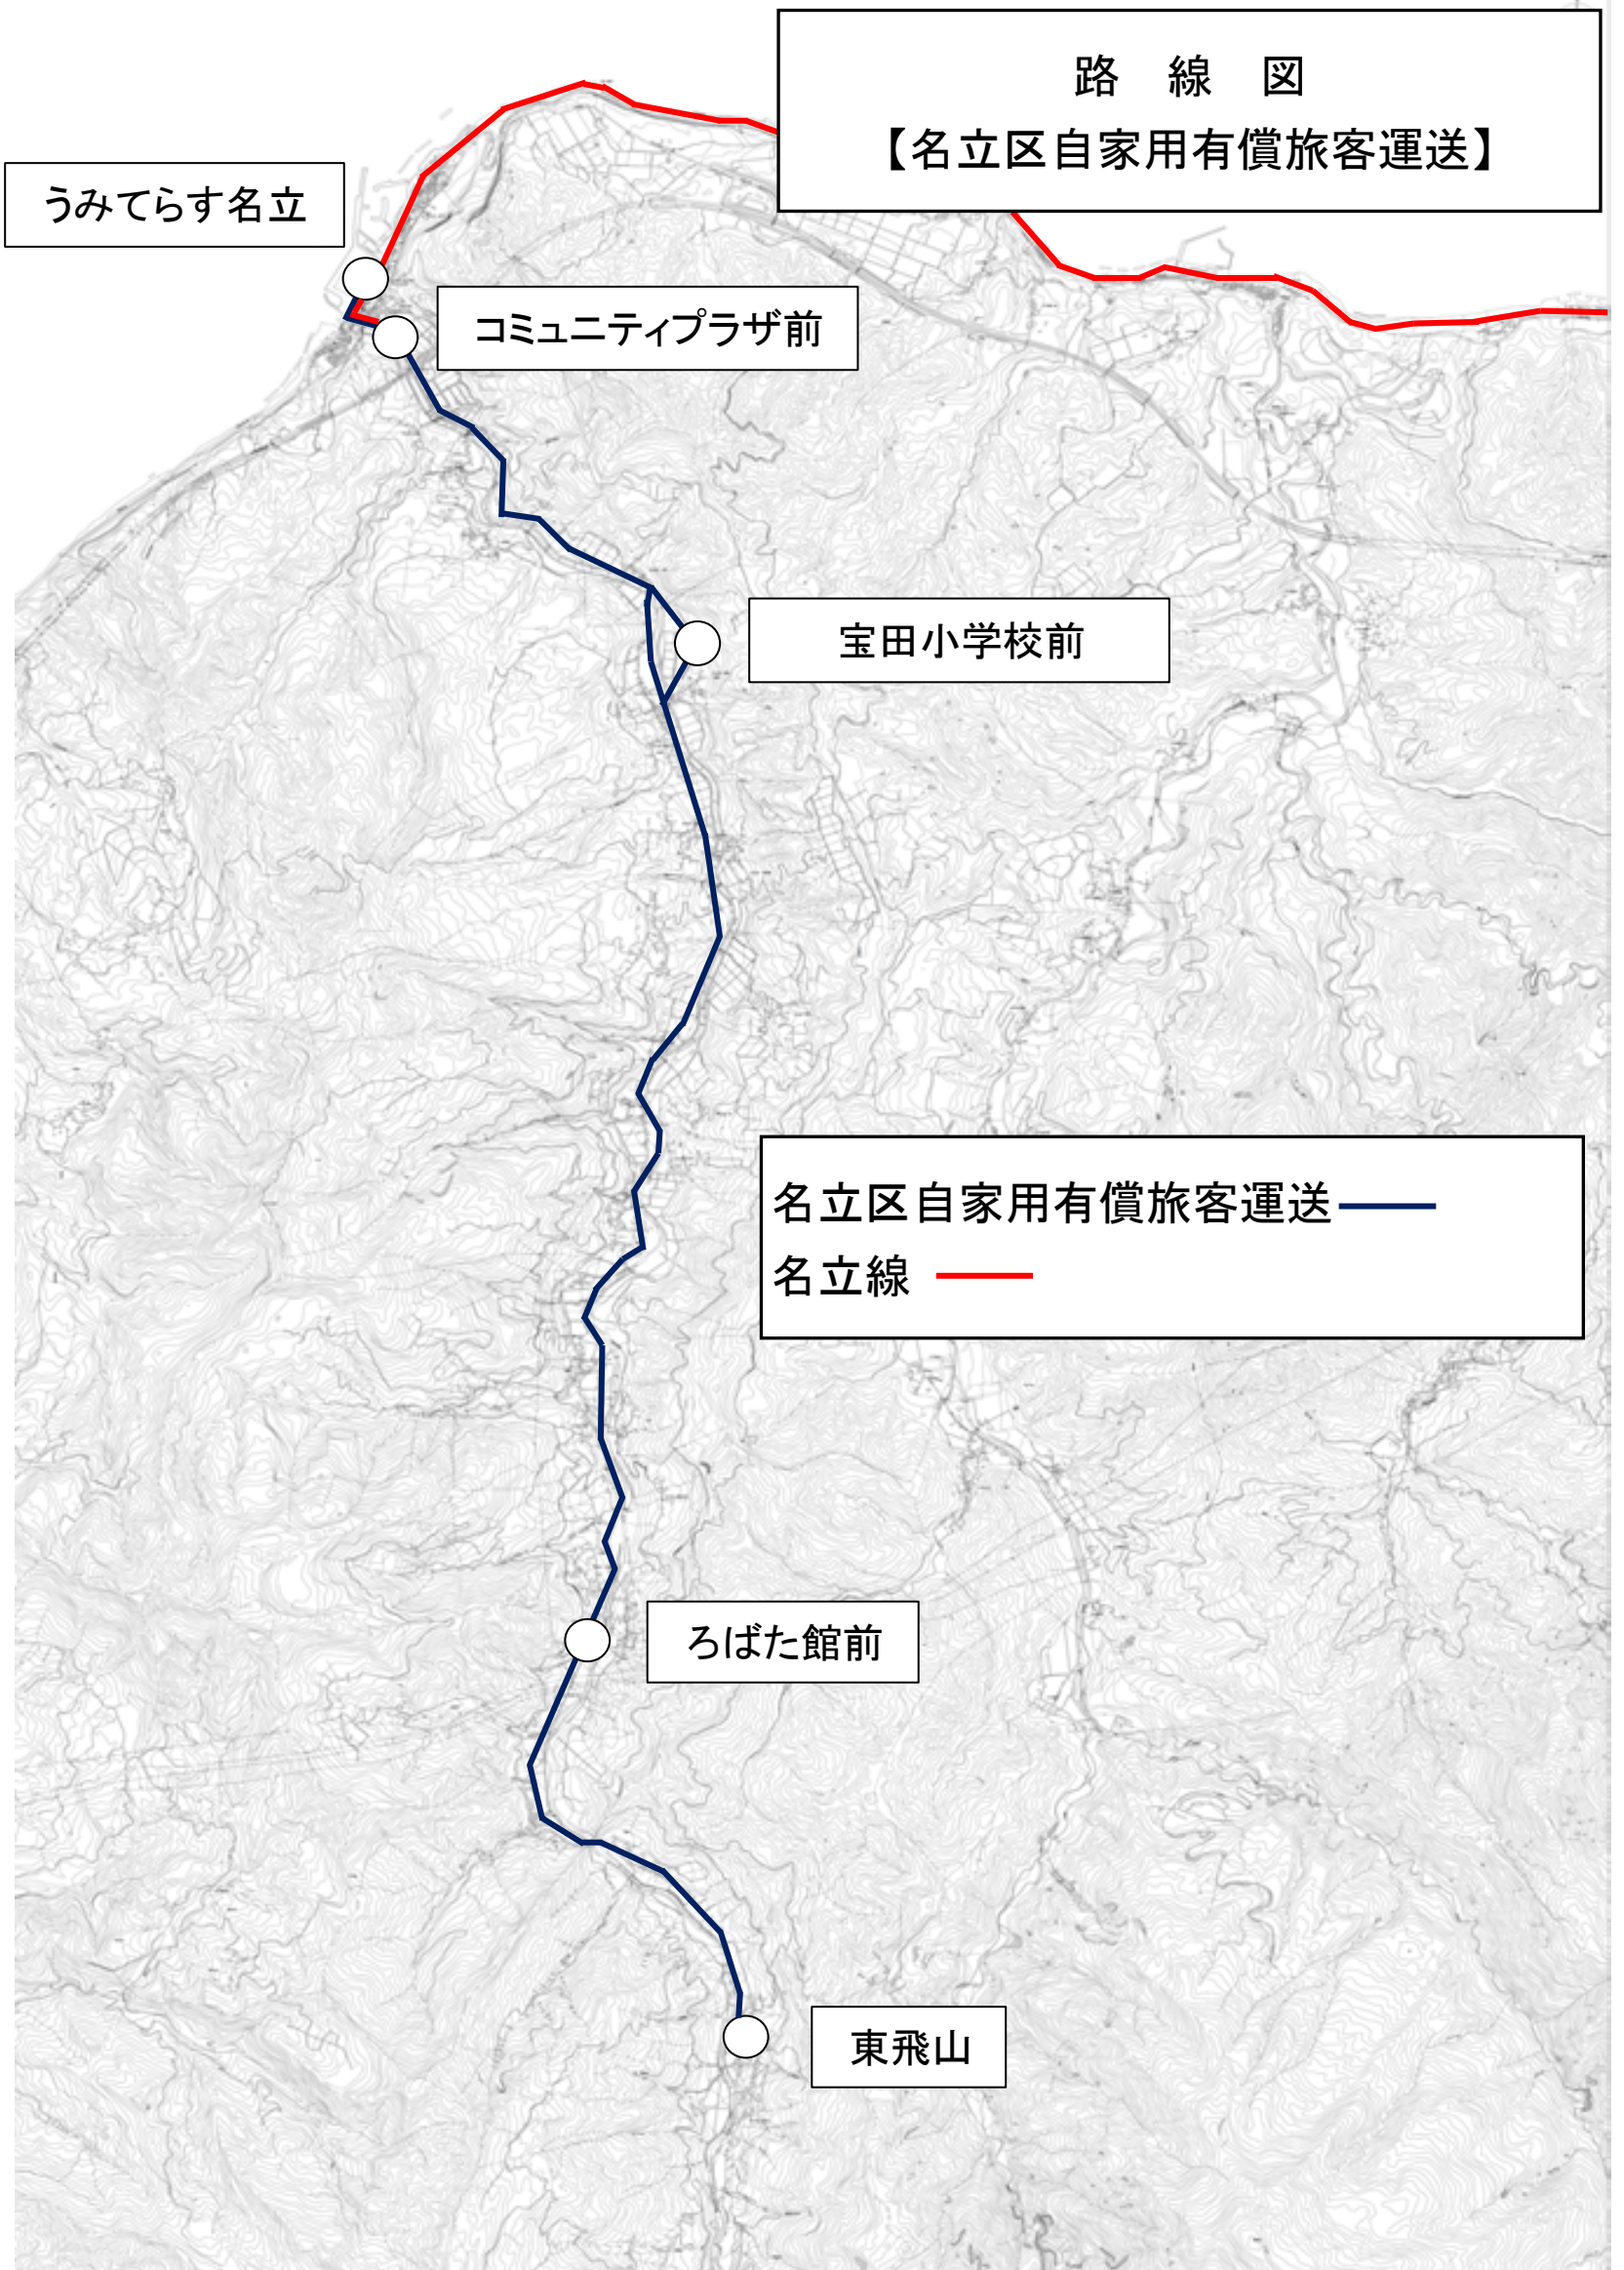

路線図【大平線（浦川原小学校前～虫川大杉駅前～小谷島・大島コミュニティプラザ前）】

路線図
【吉川西部循環線】

上下浜駅前

長峰温泉

原之町

吉川区
総合事務所前

くびき駅前

吉川西部循環線（くびき駅経由）
吉川西部循環線（上下浜駅経由）

路線図【青柳線】

- 青柳線（下稲塚経由） ————
- 青柳線（松野木経由） ————
- 上越大通り線（中央病院～新井バスターミナル） ————

導入車両写真

スズキ エブリイ 福祉タクシー

平成 31 年度公共交通利用促進事業（補助対象事業）

1 進捗状況

実施時期	補助対象事業名	進捗状況
7月1日～	高齢者を対象とした公共交通啓発資料の作成	完了
9月14日～	イベント時等に配布する公共交通啓発資料の作成	完了
11月11日～	降雪期前の通勤・通学者へ配布する公共交通啓発資料の作成	完了
2月	高校等新入生を対象とした公共交通啓発資料の作成	
3月	総合時刻表の作成	
3月	路線別の大文字時刻表の作成	

大島区自家用有償旅客運送 路線図(案)

大島区自家用有償旅客運送 時刻表(案) 【旭 線】

令和2年度
令和2年4月1日から
令和2年10月31日まで

- 日曜、祝日、8/14、8/15、12/31～1/3及び第2・第4土曜日は運行しません。
- 「－」印は停車しません。「↓」印は通過します。
- バスは時刻表どおり運行しますが、道路状況等により遅れることがありますので、ご了承ください。
- 子どもの通学時間帯においても、一般の方は乗車できます。