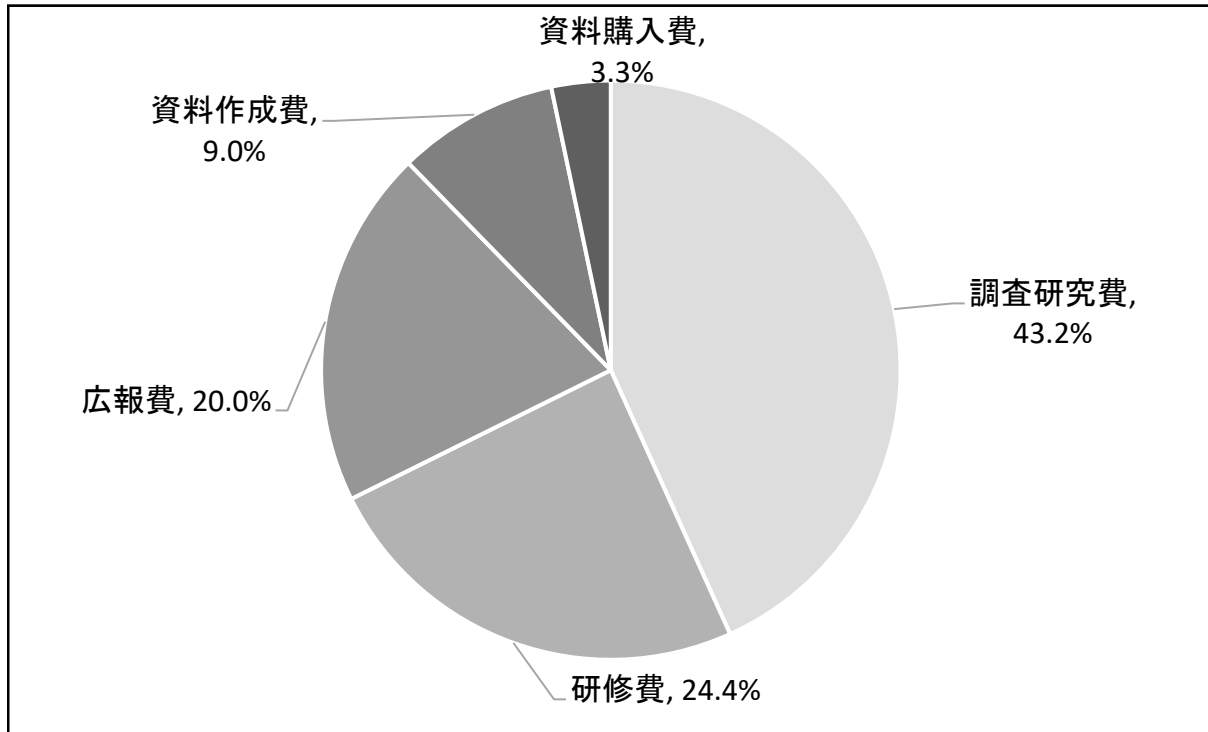

令和元年度政務活動費の使途内訳

● 会 派

● 議 員