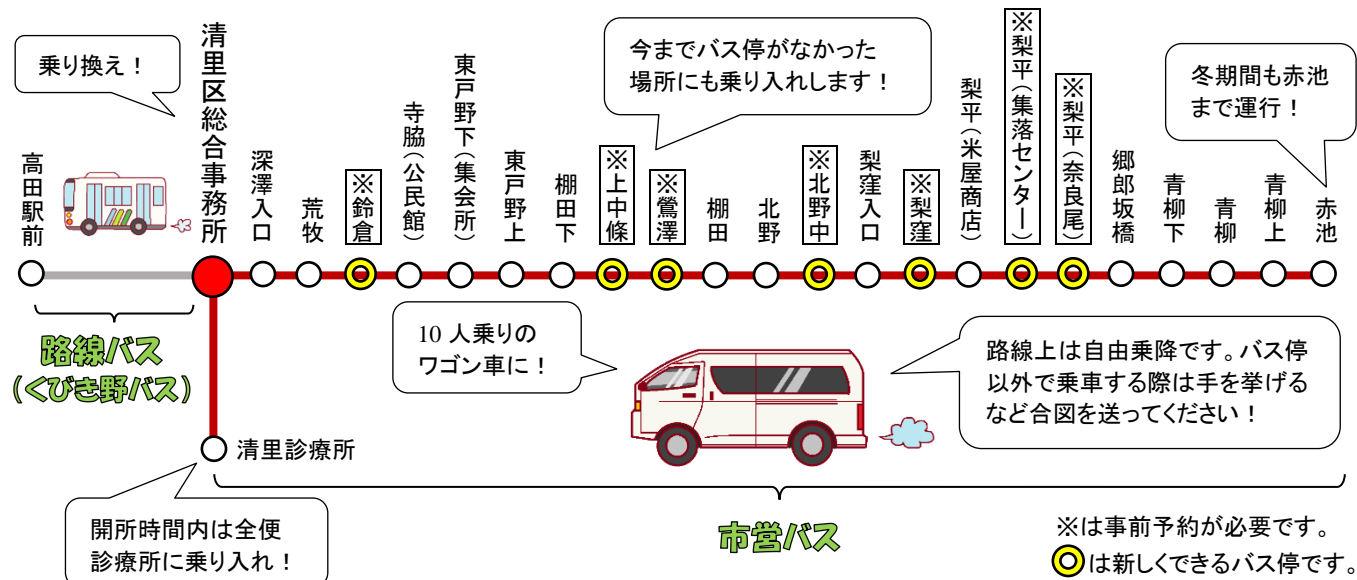

## 令和3年4月1日から路線バス清里線が変わります

第2次上越市総合公共交通計画における路線バスの見直しに伴い、令和3年4月1日から路線バス清里線が高田駅から清里区総合事務所までに短縮されます。清里区総合事務所から赤池までの間は路線バスに代わり市営バス櫛池線が導入され、小型ワゴン車での運行となります。

時刻表、運賃や定期券の購入方法、バス停の詳細な位置などについては現在調整中です。

高田方面に行く際は清里区総合事務所でバスの乗り換えが生じますが、バスの小型化によりきめ細やかな運行が可能になりますので皆様ぜひご利用ください。