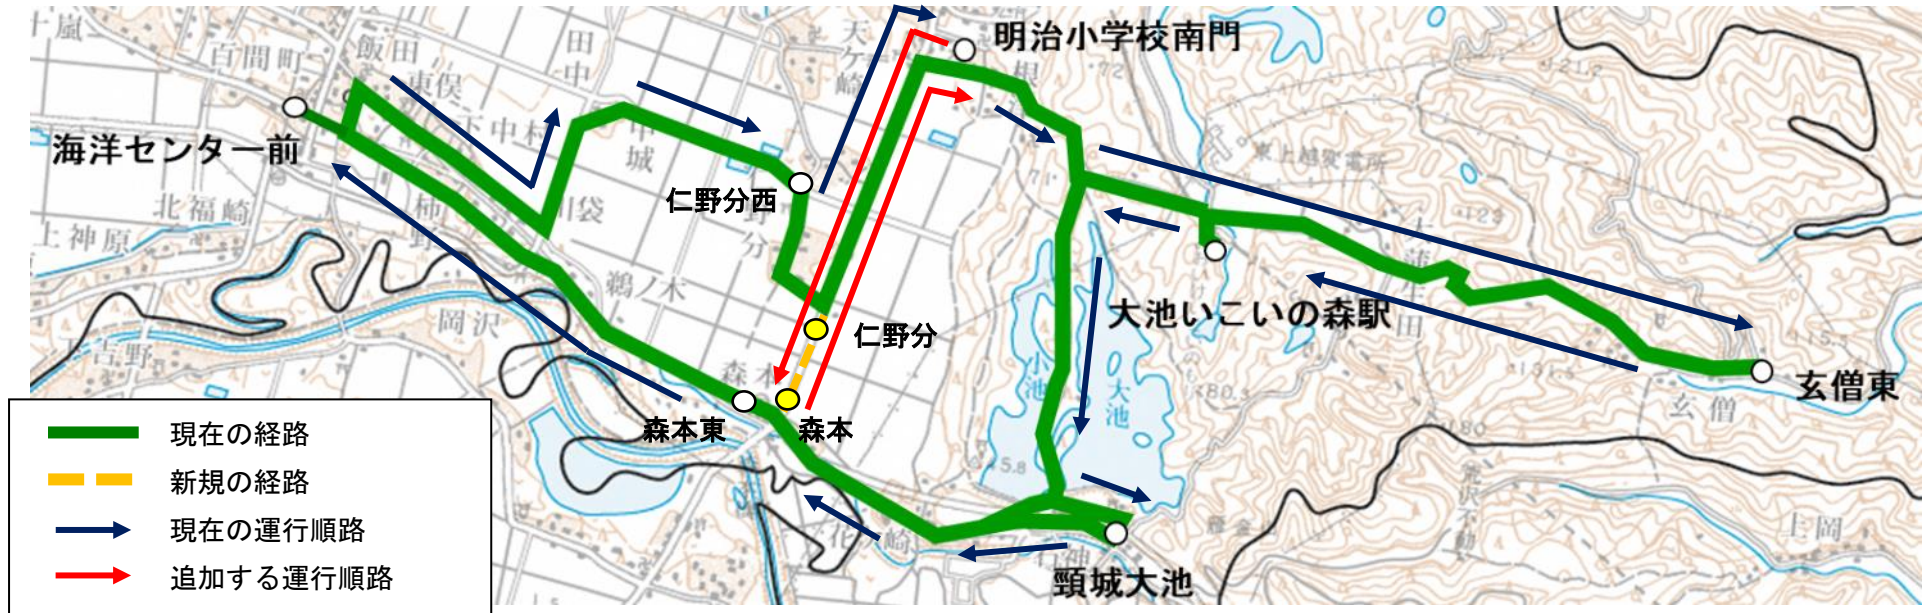

頸城区内路線図（案）

■変更前

■変更後

大池線 路線図 (案)

■ (森本先回り) 海洋センター前 7:19 発の経路

■ (仁野分先回り) 海洋センター前 15:15 発の経路

大池線 時刻表(案)

<変更前>

■仁野分先回り

主な停留所名	第1便	第2便	第3便	第4便
海洋センター前	6:40	15:15	16:01	16:45
大瀧小学校前	6:41	15:16	16:02	16:46
仁野分西	6:48	15:23	16:09	16:53
仁野分南	6:48	15:23	16:09	16:53
中野	6:49	15:24	16:10	16:54
日根津	6:50	15:25	16:11	16:55
明治小学校南門	6:51	15:26	16:12	16:56
-	-	-	-	-
-	-	-	-	-
-	-	-	-	-
-	-	-	-	-
-	-	-	-	-
-	-	-	-	-
-	-	-	-	-
日根津東	6:51	15:26	16:12	16:56
大池いこいの森駅	6:54	15:29	16:15	16:59
玄僧東	7:00	15:35	16:21	17:05
大池いこいの森駅	7:06	15:41	16:27	17:11
頸城大池	7:11	15:46	16:32	17:16
森本東	7:15	15:50	16:36	17:20
中城入口	7:18	15:53	16:39	17:23
海洋センター前	7:21	15:56	16:42	17:26