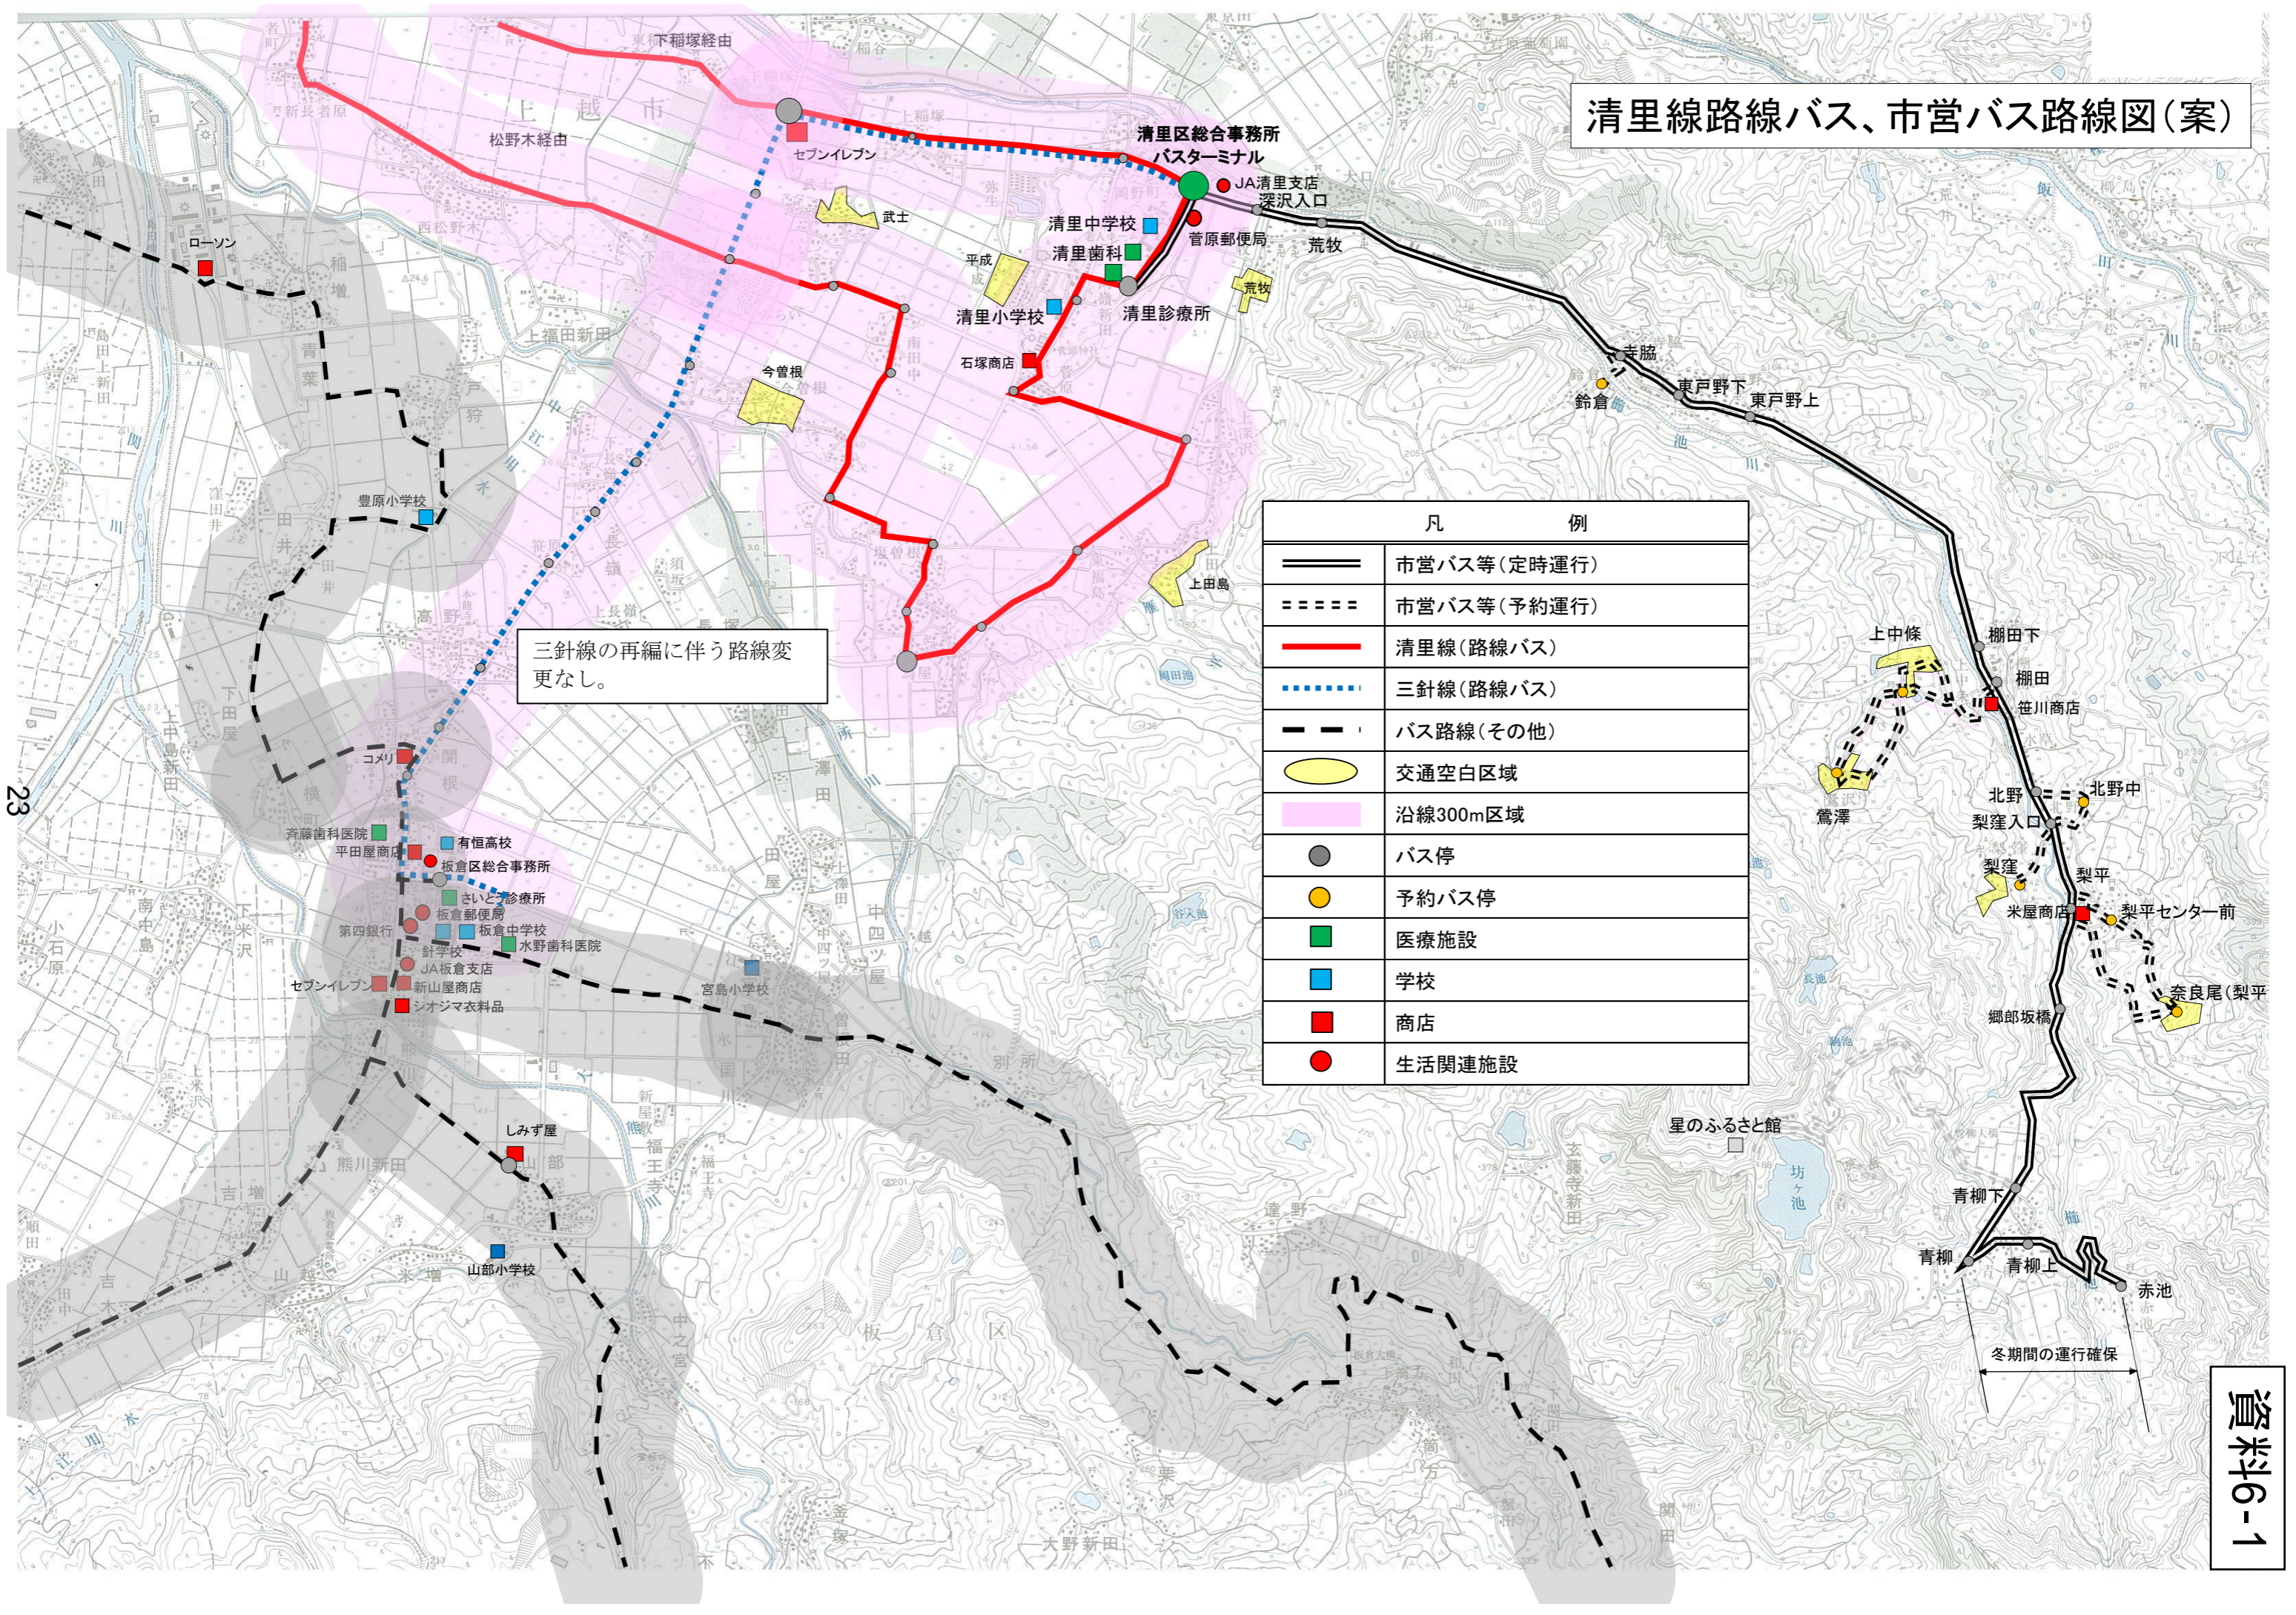

【変更点】

(けいなん総合病院方面の便)

- ・板倉コミュニティプラザ前発7:01の便を廃止する。

(板倉区方面の便)

- ・新井バスターミナル発6:39の便を廃止する。
- ・新井バスターミナル発18:25の便を新設する。

【土日】 ※網かけはデマンド区間

路線バス (新井・板倉線)	主な停留所	板倉コミュニティプラザ前→けいなん総合病院					
		1便	2便	3便	4便	5便	6便
	板倉コミュニティプラザ前	8:01	9:30	12:08	13:40	17:00	18:08
	針	8:02	9:31	12:09	13:41	17:01	18:09
	熊川	8:04	9:33	12:11	13:43	17:03	18:11
	吉増	8:06	9:35	12:13	13:45	17:05	18:13
	吉木	8:09	9:38	12:16	13:48	17:08	18:16
	諏訪町	8:12	9:41	12:19	13:51	17:11	18:19
	新井バスターミナル	8:15	9:44	12:22	13:54	17:14	18:22
	けいなん総合病院	8:19	9:48	12:26	13:58	-	-

路線バス (新井・板倉線)	主な停留所	けいなん総合病院→板倉コミュニティプラザ前					
		1便	2便	3便	4便	5便	6便
	けいなん総合病院	-	8:20	10:15	12:28	-	-
	新井バスターミナル	7:47	8:24	10:19	12:32	15:23	17:44
	諏訪町	7:50	8:27	10:22	12:35	15:26	17:47
	吉木	7:52	8:29	10:24	12:37	15:28	17:49
	吉増	7:55	8:32	10:27	12:40	15:31	17:52
	熊川	7:57	8:34	10:29	12:42	15:33	17:54
	針	7:59	8:36	10:31	12:44	15:35	17:56
	板倉コミュニティプラザ前	8:00	8:37	10:32	12:45	15:36	17:57

【変更点】

(けいなん総合病院方面の便)

- ・板倉コミュニティプラザ前発17:35の便を廃止する。
- ・板倉コミュニティプラザ前発18:08の便をデマンドに変更する。

(板倉区方面の便)

- ・けいなん総合病院発16:09の便を廃止する。
- ・新井バスターミナル発17:44の便をデマンドに変更する。

清里線路線バス、市営バス路線図(案)

三針線の再編に伴う路線変更なし。

凡 例	
==	市営バス等(定時運行)
====	市営バス等(予約運行)
—	清里線(路線バス)
.....	三針線(路線バス)
- - -	バス路線(その他)
○	交通空白区域
■	沿線300m区域
●	バス停
●	予約バス停
■	医療施設
■	学校
■	商店
●	生活関連施設