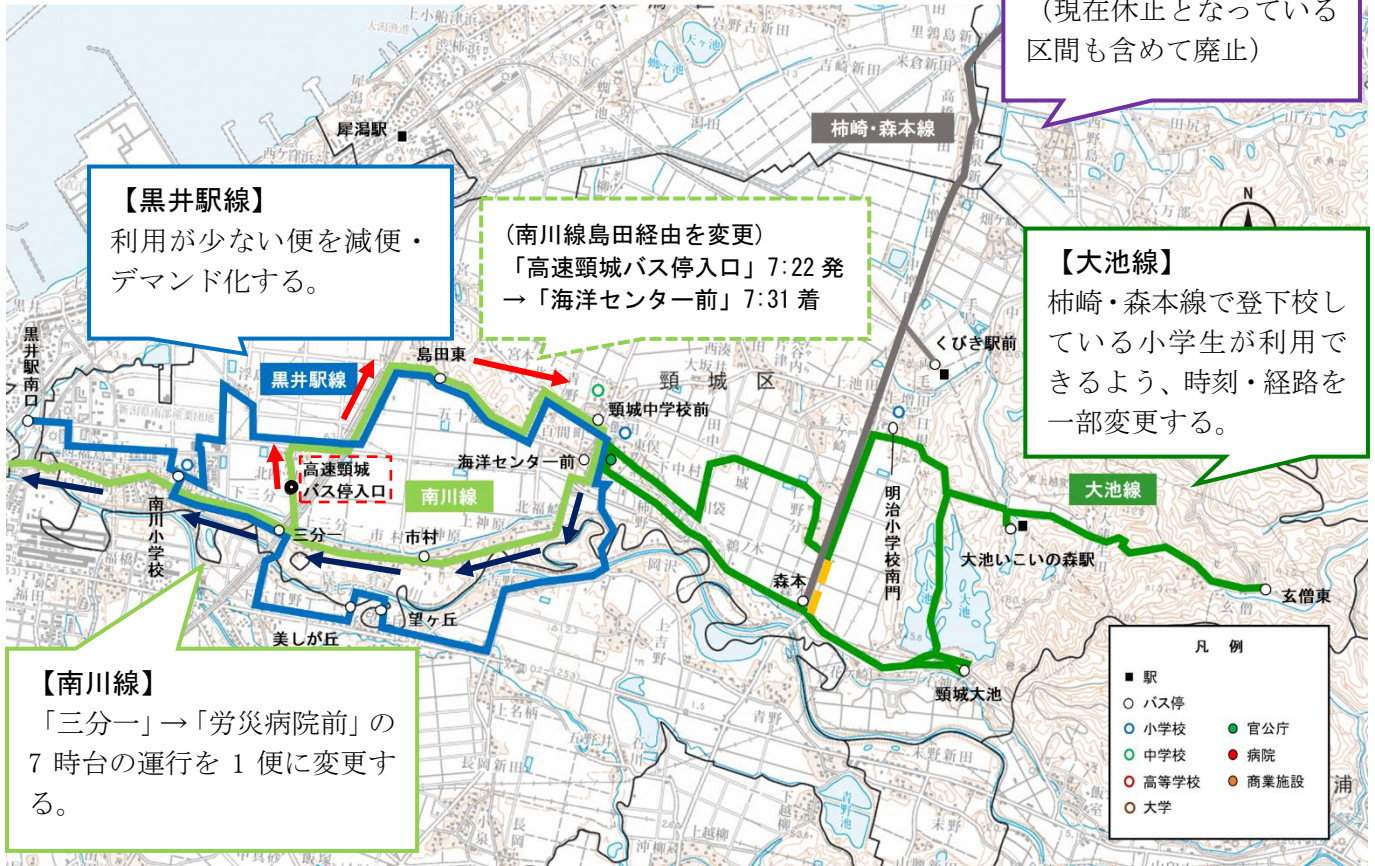

頸城区内路線図（案）

■変更前

■変更後

大池線 路線図 (案)

■ (森本先回り) 海洋センター前 7:19 発の経路

■ (仁野分先回り) 海洋センター前 15:15 発の経路

大池線 時刻表(案)

<変更前>

■仁野分先回り

主な停留所名	第1便	第2便	第3便	第4便
海洋センター前	6:40	15:15	16:01	16:45
大瀧小学校前	6:41	15:16	16:02	16:46
仁野分西	6:48	15:23	16:09	16:53
仁野分南	6:48	15:23	16:09	16:53
中野	6:49	15:24	16:10	16:54
日根津	6:50	15:25	16:11	16:55
明治小学校南門	6:51	15:26	16:12	16:56
-	-	-	-	-
-	-	-	-	-
-	-	-	-	-
-	-	-	-	-
-	-	-	-	-
-	-	-	-	-
-	-	-	-	-
日根津東	6:51	15:26	16:12	16:56
大池いこいの森駅	6:54	15:29	16:15	16:59
玄僧東	7:00	15:35	16:21	17:05
大池いこいの森駅	7:06	15:41	16:27	17:11
頸城大池	7:11	15:46	16:32	17:16
森本東	7:15	15:50	16:36	17:20
中城入口	7:18	15:53	16:39	17:23
海洋センター前	7:21	15:56	16:42	17:26

<変更後>

■仁野分先回り

主な停留所名	第1便	第2便	第3便	第4便
海洋センター前	6:35	15:15	16:10	16:55
大瀧小学校前	6:36	15:16	16:11	16:56
仁野分西	6:43	15:23	16:18	17:03
仁野分南	6:43	15:23	16:18	17:03
中野	6:44	15:24	16:19	17:04
日根津	6:45	15:25	16:20	17:05
明治小学校南門	6:46	15:26	16:21	17:06
日根津	-	15:27	-	-
中野	-	15:28	-	-
仁野分	-	15:29	-	-
森本	-	15:31	-	-
仁野分	-	15:33	-	-
中野	-	15:34	-	-
日根津	-	15:35	-	-
明治小学校南門	-	15:36	-	-
日根津東	6:46	15:36	16:21	17:06
大池いこいの森駅	6:49	15:39	16:24	17:09
玄僧東	6:55	15:45	16:30	17:15
大池いこいの森駅	7:01	15:51	16:36	17:21
頸城大池	7:06	15:56	16:41	17:26
森本東	7:10	16:00	16:45	17:30
中城入口	7:13	16:03	16:48	17:33
海洋センター前	7:16	16:06	16:51	17:36

■森本先回り

主な停留所名	第1便	第2便
頸城中学校前	-	17:45
海洋センター前	7:25	17:47
中城入口	7:28	17:50
森本東	7:31	17:53
-	-	-
-	-	-
-	-	-
-	-	-
-	-	-
-	-	-
-	-	-
-	-	-
花ヶ崎	7:33	17:55
頸城大池	7:35	17:57
大池いこいの森駅	7:40	18:02
玄僧東	7:46	18:08
大池いこいの森駅	7:52	18:14
明治小学校南門	7:55	18:17
仁野分西	7:58	18:20
大瀧小学校前	8:05	18:27
海洋センター前	8:06	18:28