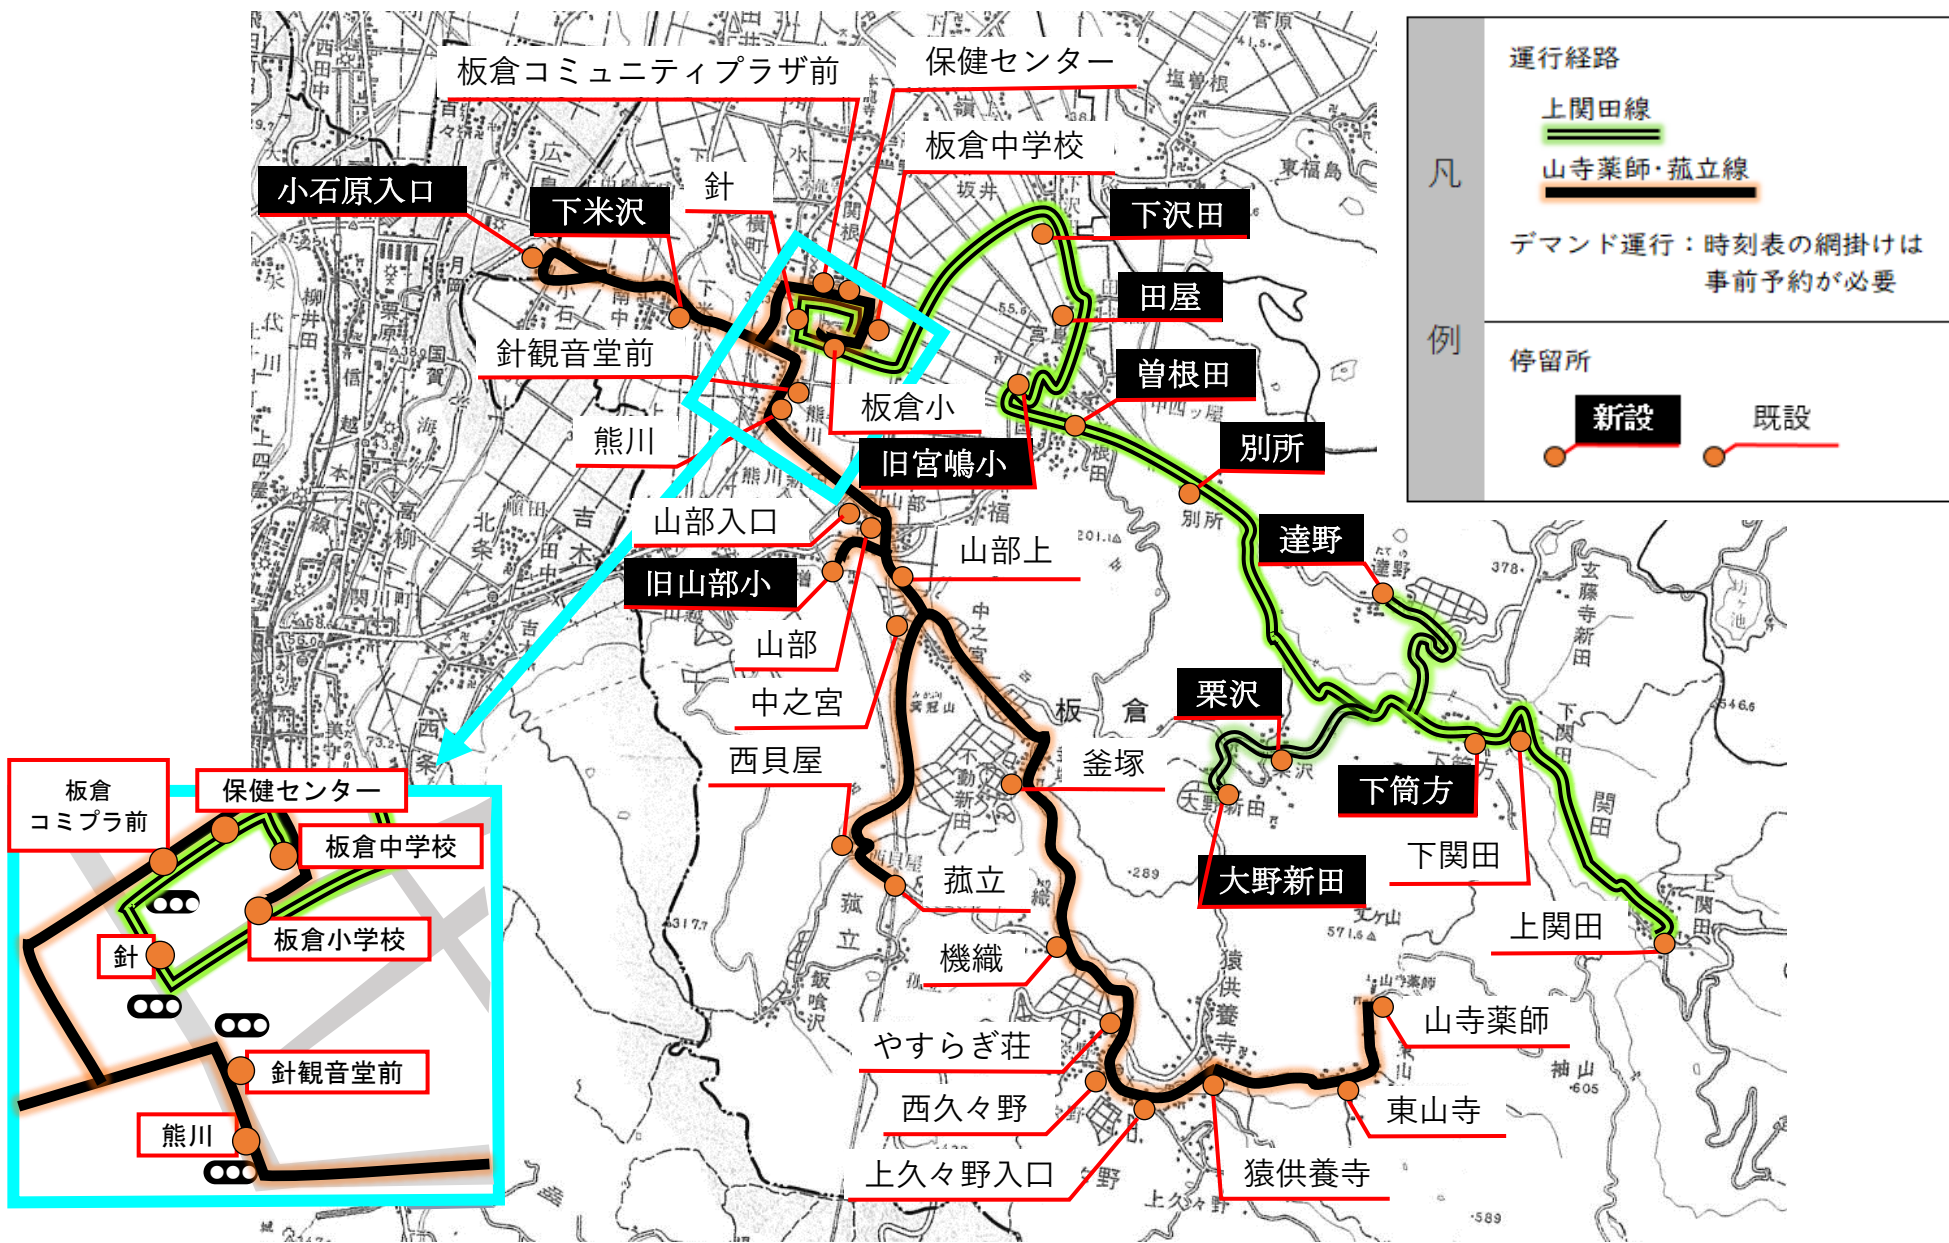

黒井駅南口発	7:44	15:51	18:21
二区東	7:47	15:54	18:24
南川小学校	7:49	15:56	18:26
総合福祉施設前	7:50	15:57	18:27
北四ツ屋北	7:54	16:01	18:31
島田東	7:58	16:05	18:35
頸城中学校前	8:03	16:10	18:40
海洋センター前	8:06	16:13	18:43

※土日祝および8月15日・16日、12月29日～1月3日の間、全便運休
 ※「海洋センター前」から「黒井駅南口」までの間は自由乗降区間

板倉区内 バス路線図

市営バス 運行経路・バス停留所位置図(案)

板倉区路線再編後バス時刻表(案) 路線バス 島田線

【平日】 ※網かけはデマンド区間

路線バス (島田線)	自由乗降	主な停留所	高田駅前案内所→曾根田				
			1便	2便	3便	4便	5便
		高田駅前案内所	8:00	11:10	12:50	15:50	17:55
		医療センター病院	↓	11:21	13:01	↓	↓
	○	稲増	8:21	11:34	13:14	16:10	18:17
	○	戸狩西	8:22	11:35	13:15	16:11	18:18
	○	横町	8:29	11:41	13:21	16:17	18:25
		板倉コミュニティプラザ前	8:32	11:44	13:24	16:20	18:28
		針	8:33	11:45	13:25	16:21	18:29
	○	曾根田	8:38	11:50	13:30	16:26	18:34

路線バス (島田線)	自由乗降	主な停留所	曾根田→高田駅前案内所				
			1便	2便	3便	4便	5便
	○	曾根田	7:02	9:04	12:00	13:38	16:56
		針	7:06	9:08	12:04	13:42	17:00
		板倉コミュニティプラザ前	7:07	9:09	12:05	13:43	17:01
	○	横町	7:10	9:12	12:08	13:46	17:04
	○	戸狩西	7:16	9:17	12:13	13:51	17:09
	○	稲増	7:19	9:20	12:16	13:54	17:12
		医療センター病院	7:31	9:30	↓	↓	↓
		高田駅前	7:45	9:44	12:36	14:14	17:32