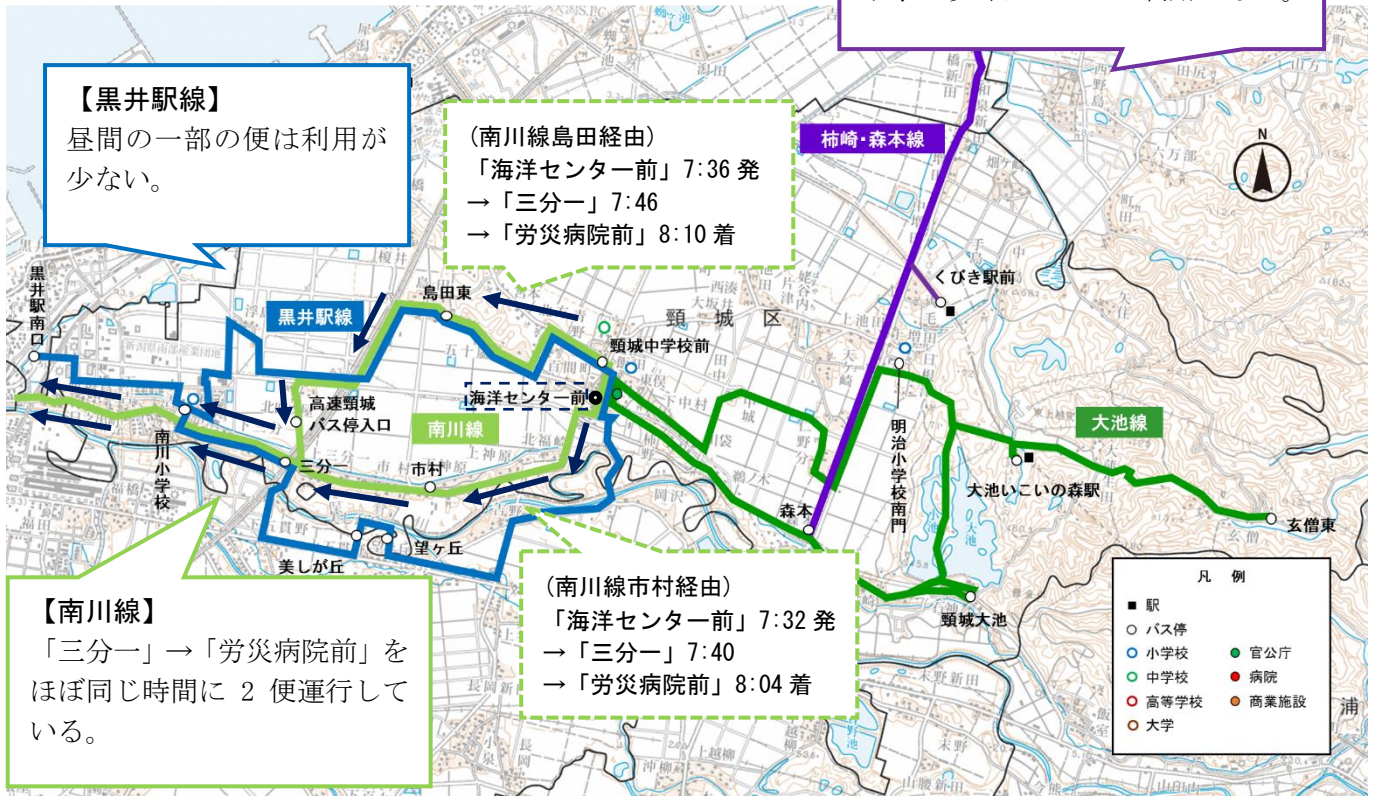

頸城区内路線図（案）

■変更前

■変更後

大池線 路線図 (案)

■ (森本先回り) 海洋センター前 7:19 発の経路

■ (仁野分先回り) 海洋センター前 15:15 発の経路

大池線 時刻表(案)

<変更前>

■仁野分先回り

主な停留所名	第1便	第2便	第3便	第4便
海洋センター前	6:40	15:15	16:01	16:45
大瀧小学校前	6:41	15:16	16:02	16:46
仁野分西	6:48	15:23	16:09	16:53
仁野分南	6:48	15:23	16:09	16:53
中野	6:49	15:24	16:10	16:54
日根津	6:50	15:25	16:11	16:55
明治小学校南門	6:51	15:26	16:12	16:56
-	-	-	-	-
-	-	-	-	-
-	-	-	-	-
-	-	-	-	-
-	-	-	-	-
-	-	-	-	-
-	-	-	-	-
日根津東	6:51	15:26	16:12	16:56
大池いこいの森駅	6:54	15:29	16:15	16:59
玄僧東	7:00	15:35	16:21	17:05
大池いこいの森駅	7:06	15:41	16:27	17:11
頸城大池	7:11	15:46	16:32	17:16
森本東	7:15	15:50	16:36	17:20
中城入口	7:18	15:53	16:39	17:23
海洋センター前	7:21	15:56	16:42	17:26

<変更後>

■仁野分先回り

主な停留所名	第1便	第2便	第3便	第4便
海洋センター前	6:35	15:15	16:10	16:55
大瀧小学校前	6:36	15:16	16:11	16:56
仁野分西	6:43	15:23	16:18	17:03
仁野分南	6:43	15:23	16:18	17:03
中野	6:44	15:24	16:19	17:04
日根津	6:45	15:25	16:20	17:05
明治小学校南門	6:46	15:26	16:21	17:06
日根津	-	15:27	-	-
中野	-	15:28	-	-
仁野分	-	15:29	-	-
森本	-	15:31	-	-
仁野分	-	15:33	-	-
中野	-	15:34	-	-
日根津	-	15:35	-	-
明治小学校南門	-	15:36	-	-
日根津東	6:46	15:36	16:21	17:06
大池いこいの森駅	6:49	15:39	16:24	17:09
玄僧東	6:55	15:45	16:30	17:15
大池いこいの森駅	7:01	15:51	16:36	17:21
頸城大池	7:06	15:56	16:41	17:26
森本東	7:10	16:00	16:45	17:30
中城入口	7:13	16:03	16:48	17:33
海洋センター前	7:16	16:06	16:51	17:36

■森本先回り

主な停留所名	第1便	第2便
頸城中学校前	-	17:45
海洋センター前	7:25	17:47
中城入口	7:28	17:50
森本東	7:31	17:53
-	-	-
-	-	-
-	-	-
-	-	-
-	-	-
-	-	-
-	-	-
-	-	-
花ヶ崎	7:33	17:55
頸城大池	7:35	17:57
大池いこいの森駅	7:40	18:02
玄僧東	7:46	18:08
大池いこいの森駅	7:52	18:14
明治小学校南門	7:55	18:17
仁野分西	7:58	18:20
大瀧小学校前	8:05	18:27
海洋センター前	8:06	18:28