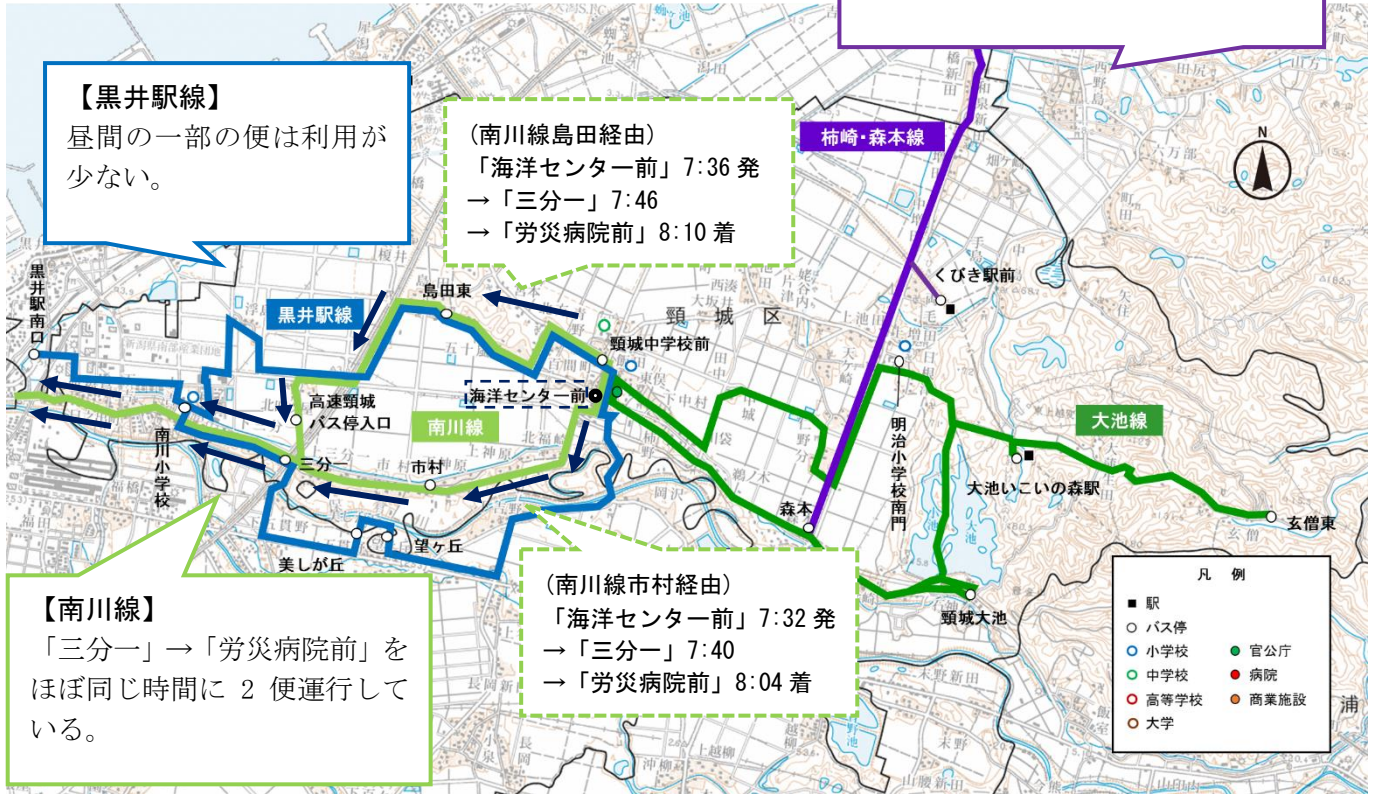

【平日】

路線バス (宮口線)	自由乗降	主な停留所	牧小学校前－高田駅前案内所								
			1便	2便	3便	4便	5便	6便	7便	8便	9便
	○	牧地区公民館前	-	7:04	8:00	9:08	11:06	-	15:26	-	-
	○	牧小学校前	6:17	7:05	8:01	9:09	11:07	12:39	15:27	16:44	17:59
	○	柳島	6:18	7:06	8:02	9:10	11:08	12:40	15:28	16:45	18:00
	○	落田橋	6:20	7:08	8:04	9:12	11:10	12:42	15:30	16:47	18:02
	○	山口	6:22	7:10	8:07	9:14	11:12	12:44	15:32	16:49	18:04
	○	宮口下	6:23	7:11	8:09	9:15	11:13	12:45	15:33	16:50	18:05
		上越モール前	-	-	-	9:31	11:29	13:01	15:49	17:06	18:22
		中央病院	6:40	7:30	8:28	9:35	11:33	13:05	15:53	17:10	18:26
		高田駅前	6:51	7:45	8:42	9:49	11:47	13:19	16:07	17:26	18:41

【変更点】

・便全体を宮口線との接続を考慮したダイヤにする。

頸城区内路線図（案）

■変更前

■変更後

大池線 路線図 (案)

■ (森本先回り) 海洋センター前 7:19 発の経路

■ (仁野分先回り) 海洋センター前 15:15 発の経路

大池線 時刻表(案)

<変更前>

■仁野分先回り

主な停留所名	第1便	第2便	第3便	第4便
海洋センター前	6:40	15:15	16:01	16:45
大瀧小学校前	6:41	15:16	16:02	16:46
仁野分西	6:48	15:23	16:09	16:53
仁野分南	6:48	15:23	16:09	16:53
中野	6:49	15:24	16:10	16:54
日根津	6:50	15:25	16:11	16:55
明治小学校南門	6:51	15:26	16:12	16:56
-	-	-	-	-
-	-	-	-	-
-	-	-	-	-
-	-	-	-	-
-	-	-	-	-
-	-	-	-	-
-	-	-	-	-
-	-	-	-	-
日根津東	6:51	15:26	16:12	16:56
大池いこいの森駅	6:54	15:29	16:15	16:59
玄僧東	7:00	15:35	16:21	17:05
大池いこいの森駅	7:06	15:41	16:27	17:11
頸城大池	7:11	15:46	16:32	17:16
森本東	7:15	15:50	16:36	17:20
中城入口	7:18	15:53	16:39	17:23
海洋センター前	7:21	15:56	16:42	17:26