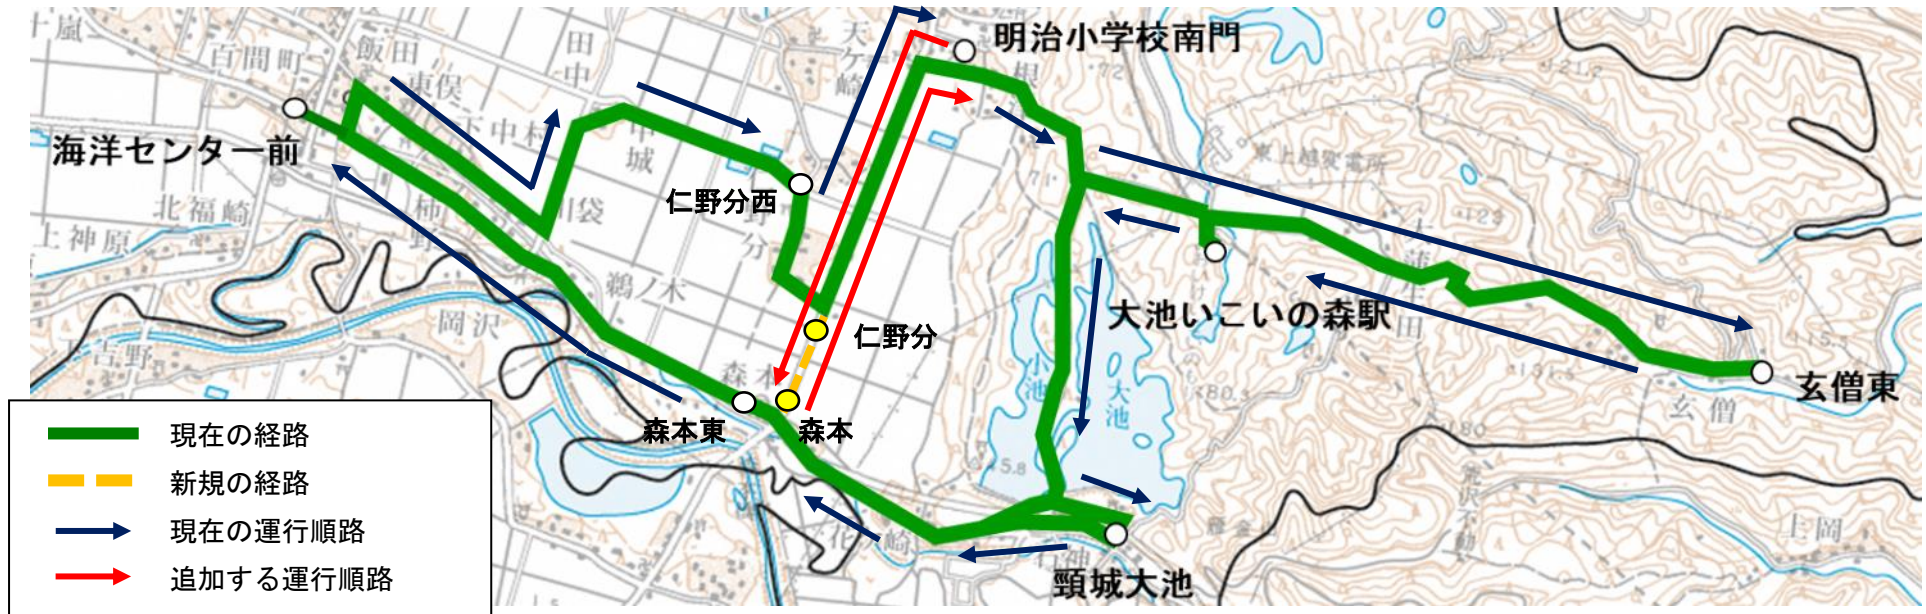

【平日】

路線バス (宮口線)	自由乗降	主な停留所	牧小学校前－高田駅前案内所								
			1便	2便	3便	4便	5便	6便	7便	8便	9便
	○	牧地区公民館前	-	7:04	8:00	9:08	11:06	-	15:26	-	-
	○	牧小学校前	6:17	7:05	8:01	9:09	11:07	12:39	15:27	16:44	17:59
	○	柳島	6:18	7:06	8:02	9:10	11:08	12:40	15:28	16:45	18:00
	○	落田橋	6:20	7:08	8:04	9:12	11:10	12:42	15:30	16:47	18:02
	○	山口	6:22	7:10	8:07	9:14	11:12	12:44	15:32	16:49	18:04
	○	宮口下	6:23	7:11	8:09	9:15	11:13	12:45	15:33	16:50	18:05
		上越モール前	-	-	-	9:31	11:29	13:01	15:49	17:06	18:22
		中央病院	6:40	7:30	8:28	9:35	11:33	13:05	15:53	17:10	18:26
		高田駅前	6:51	7:45	8:42	9:49	11:47	13:19	16:07	17:26	18:41

【変更点】

・便全体を宮口線との接続を考慮したダイヤにする。

頸城区内路線図（案）

■変更前

■変更後

大池線 路線図 (案)

■ (森本先回り) 海洋センター前 7:19 発の経路

■ (仁野分先回り) 海洋センター前 15:15 発の経路

大池線 時刻表(案)

<変更前>

■仁野分先回り

主な停留所名	第1便	第2便	第3便	第4便
海洋センター前	6:40	15:15	16:01	16:45
大瀧小学校前	6:41	15:16	16:02	16:46
仁野分西	6:48	15:23	16:09	16:53
仁野分南	6:48	15:23	16:09	16:53
中野	6:49	15:24	16:10	16:54
日根津	6:50	15:25	16:11	16:55
明治小学校南門	6:51	15:26	16:12	16:56
-	-	-	-	-
-	-	-	-	-
-	-	-	-	-
-	-	-	-	-
-	-	-	-	-
-	-	-	-	-
-	-	-	-	-
-	-	-	-	-
日根津東	6:51	15:26	16:12	16:56
大池いこいの森駅	6:54	15:29	16:15	16:59
玄僧東	7:00	15:35	16:21	17:05
大池いこいの森駅	7:06	15:41	16:27	17:11
頸城大池	7:11	15:46	16:32	17:16
森本東	7:15	15:50	16:36	17:20
中城入口	7:18	15:53	16:39	17:23
海洋センター前	7:21	15:56	16:42	17:26

■森本先回り

主な停留所名	第1便	第2便
頸城中学校前	-	17:45
海洋センター前	7:25	17:47
中城入口	7:28	17:50
森本東	7:31	17:53
-	-	-
-	-	-
-	-	-
-	-	-
-	-	-
-	-	-
-	-	-
-	-	-
花ヶ崎	7:33	17:55
頸城大池	7:35	17:57
大池いこいの森駅	7:40	18:02
玄僧東	7:46	18:08
大池いこいの森駅	7:52	18:14
明治小学校南門	7:55	18:17
仁野分西	7:58	18:20
大瀧小学校前	8:05	18:27
海洋センター前	8:06	18:28