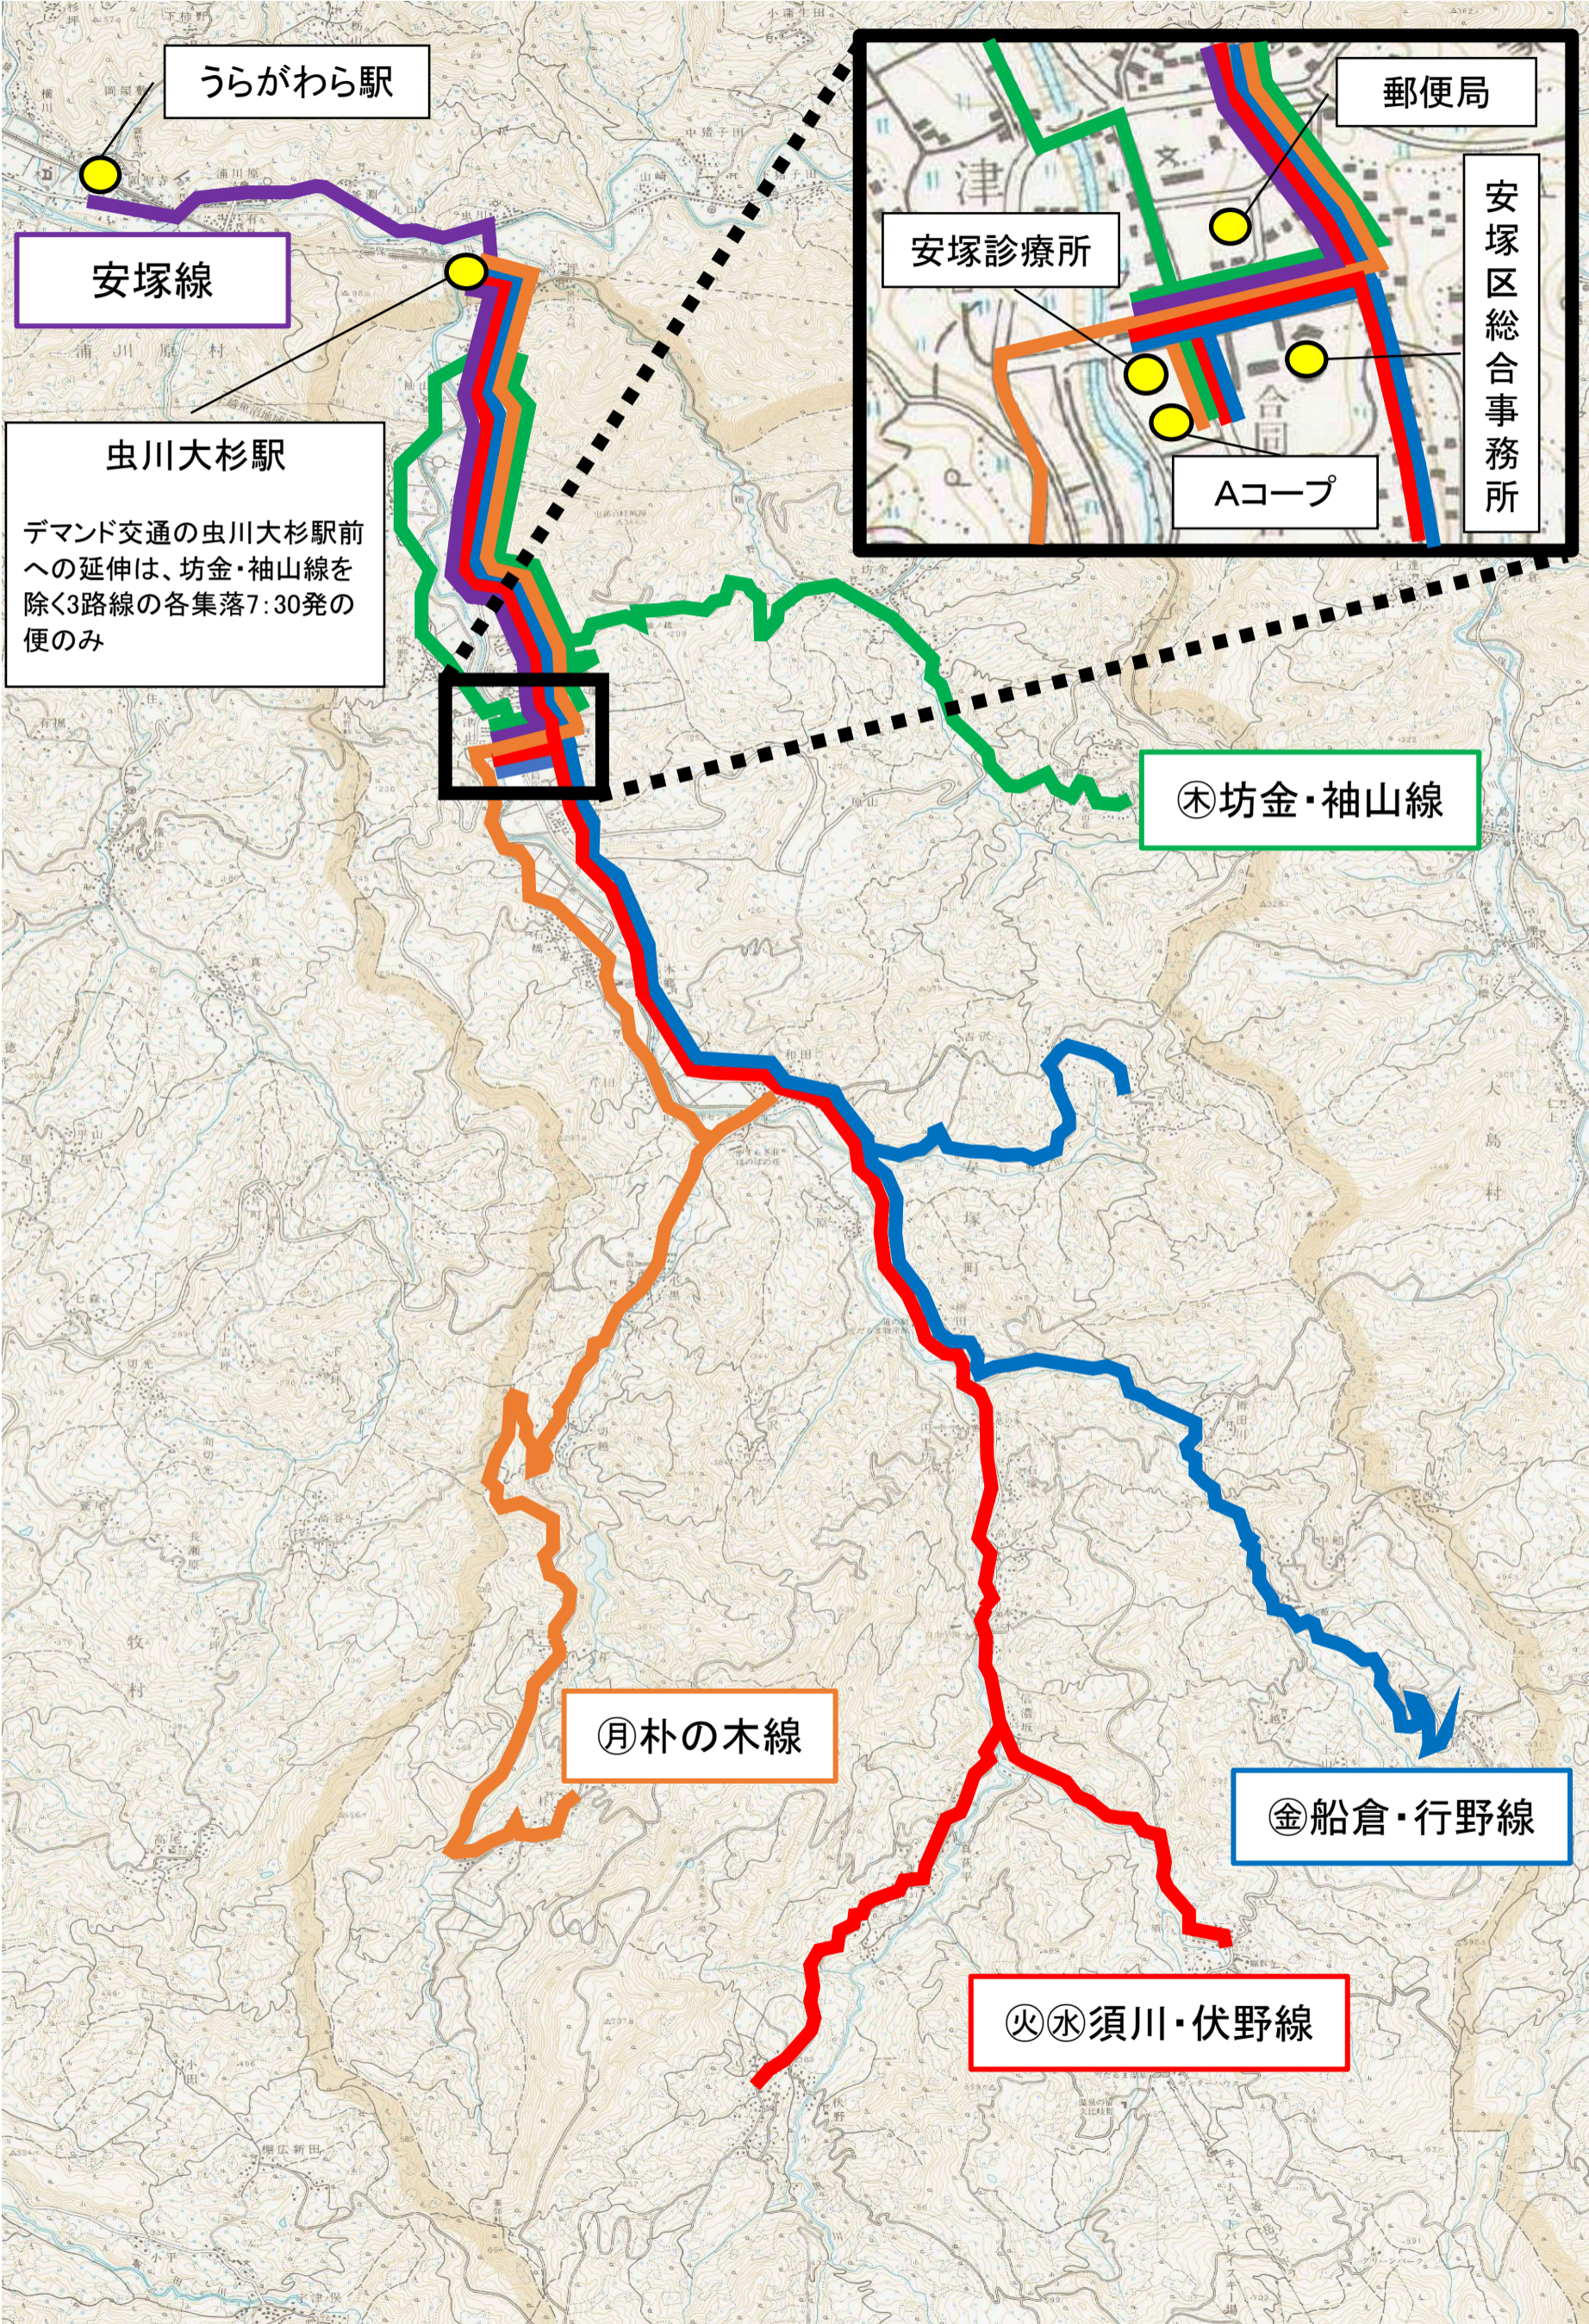

資料

(令和2年度 第5回上越市地域公共交通活性化協議会)

直江津・浦川原線の経路変更に係る実証実験の結果について

- 1 **実証実験の概要** 集落が点在する市道上青野上五貫野線での一般利用のニーズを確認し、経路変更の是非及び変更する便の検討を行う。
- 2 **実施期間** 令和2年8月1日(土)～8月31日(月) ※平日20日/土休日11日
- 3 **運行経路** 資料2ページ「資料1-2」のとおり
- 4 **運行ダイヤ** 一般利用者が通院や買い物など日常的に利用する次の4便で実施

- ・ 平日の直江津行き3・4便及び浦川原行き4便の利用が大きく増えたことから、これら3便について、令和3年4月1日から経路を変更することとする。

6 一般利用以外のニーズ

- ・ 下青野や中青野に住む保倉小学校の児童が、登校時は最寄りバス停の青野小十文字で増田線に乗車できるが、下校時は青野十文字で直江津・浦川原線から降車し歩いて下校している。
- ・ 通学時間帯に直江津・浦川原線が集落を通るよう経路を変更することで、下校時も青野小十文字を利用することができ、通学の安全性が確保されることから、実証実験時に利用のあった3便（平日の直江津行き3便・4便及び浦川原行き4便）のほか、通学に利用される4便（平日の直江津行き2便及び浦川原行き5便・6便・7便）においても経路を変更することとする。

■直江津・浦川原線 路線図（案）

■直江津・浦川原線 時刻表(案)

主な停留所名	直江津行き(平日)									直江津行き(土休日)						
	1便	2便	3便	4便	5便	6便	7便	8便	9便	1便	2便	3便	4便	5便	6便	7便
浦川原バスターミナル	-	7:20	8:00	9:00	12:35	15:09	16:09	16:53	-	-	8:00	9:00	12:40	15:14	16:14	-
保倉川橋	6:35	7:25	8:05	9:05	12:45	15:19	16:19	17:03	17:59	7:21	8:05	9:05	12:45	15:19	16:19	17:10
青野	6:38	7:28	8:08	9:08	12:48	15:22	16:22	17:06	18:02	7:25	8:08	9:08	12:48	15:22	16:22	17:13
青野十文字	6:39	7:29	8:09	9:09	12:49	15:23	16:23	17:07	18:03	7:26	8:09	9:09	12:49	15:23	16:23	17:14
下青野	↓	7:30	8:10	9:10	↓	↓	↓	↓	↓	↓	↓	↓	↓	↓	↓	↓
岡沢	↓	7:31	8:11	9:11	↓	↓	↓	↓	↓	↓	↓	↓	↓	↓	↓	↓
上吉野	↓	7:32	8:12	9:12	↓	↓	↓	↓	↓	↓	↓	↓	↓	↓	↓	↓
池の端	6:40	7:33	8:13	9:13	12:50	15:24	16:24	17:08	18:04	7:27	8:10	9:10	12:50	15:24	16:24	17:15
保倉小学校前	6:41	7:34	8:14	9:14	12:51	15:25	16:25	17:09	18:05	7:28	8:11	9:11	12:51	15:25	16:25	17:16
直江津駅前	7:05	8:03	8:35	9:35	13:12	15:46	16:46	17:30	18:30	7:53	8:32	9:32	13:12	15:46	16:46	17:37
直江津ショッピングセンター前	7:08	8:06	8:38	9:38	13:15	15:49	16:49	17:33	18:33	7:56	8:35	9:35	13:15	15:49	16:49	17:40
労災病院	↓	↓	8:43	9:43	↓	↓	↓	↓	↓	↓	↓	↓	↓	↓	↓	↓
マルケーバスセンター	7:10	8:08	8:47	9:47	13:17	15:51	16:51	17:35	18:35	7:58	8:37	9:37	13:17	15:51	16:51	17:42

安塚区内デマンド交通 路線図(案)

安塚区内デマンド交通 時刻表 (案)

■ 朴の木線 (月曜日)

朴の木⇒区中心部		
停留所名	第1便	第2便
田舎屋前 朴の木センター 朴の木入口 菅沼	7:30~	11:00~
経塚峰 菅沼入口 切越集会所前 小黒	7:40~	11:10~
和田小黒入口 和田スポーツ公園前 芹田 安塚中学校前 石橋集落センター前	7:50~	11:20~
区中心部 ・安塚区総合事務所前 ・保健センター前 ・Aコープ安塚店	8:00~	11:30~