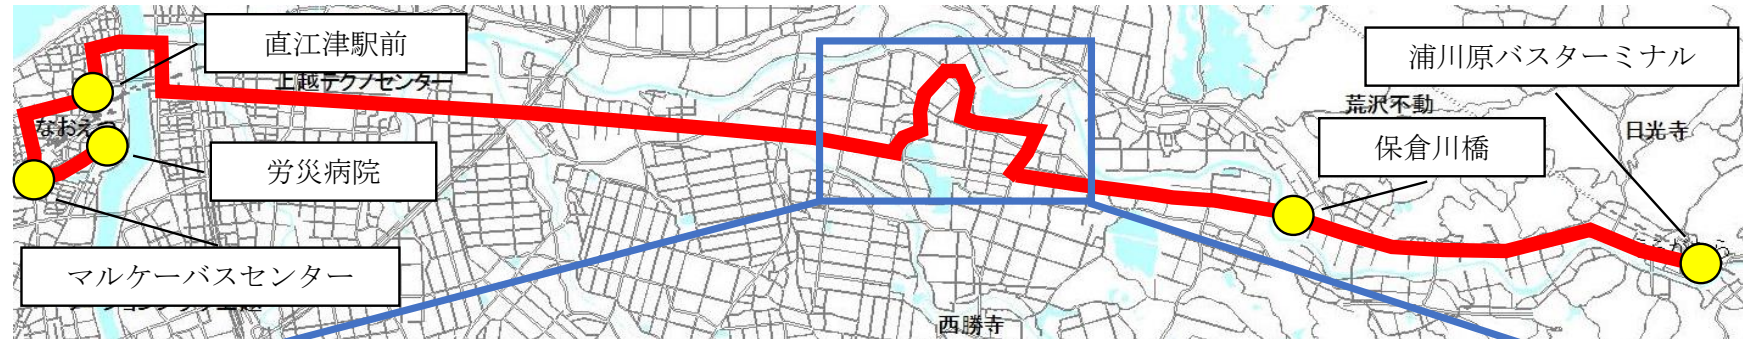

直江津・浦川原線の経路変更に係る実証実験の結果について

1. 1 **実証実験の概要** 集落が点在する市道上青野上五貫野線での一般利用のニーズを確認し、経路変更の是非及び変更する便の検討を行う。
2. 2 **実施期間** 令和2年8月1日(土)～8月31日(月) ※平日20日/土休日11日
3. 3 **運行経路** 資料2ページ「資料1-2」のとおり
4. 4 **運行ダイヤ** 一般利用者が通院や買い物など日常的に利用する次の4便で実施

《直江津行き》	平日		土休日		《浦川原行き》	平日		土休日	
	3便	4便	2便	3便		3便	4便	2便	3便
浦川原BT	8:00	9:00	8:00	9:00	マルケーBC	10:44	12:12	10:50	12:18
青野十文字	8:09	9:09	8:09	9:09	池の端	11:17	12:45	11:17	12:45
下青野	8:10	9:10	8:10	9:10	上吉野	11:18	12:46	11:18	12:46
岡沢	8:11	9:11	8:11	9:11	岡沢	11:19	12:47	11:19	12:47
上吉野	8:12	9:12	8:12	9:12	下青野	11:20	12:48	11:20	12:48
池の端	8:13	9:13	8:13	9:13	青野十文字	11:21	12:49	11:21	12:49
マルケーBC	8:47	9:47	8:40	9:40	浦川原BT	11:32	13:00	11:32	13:00

5 実証実験の利用実績

月	停留所	直江津行き								浦川原行き								合計 (人)	
		平日				土休日				平日				土休日					
		3便	4便	2便	3便	3便	4便	2便	3便	3便	4便	2便	3便						
8月	青野十文字	2	3	0	0	2	0	0	0	2	0	0	0	7					
	下青野	3	5	1	2	2	1	2	0	1	2	0	16						
	岡沢	2	11	5	24	0	3	1	5	1	5	4	6	0	2	0	0	13	56
	上吉野	3	10	1	2	0	0	0	0	0	0	0	0	16					
	池の端	1	1	1	0	0	1	0	0	0	0	0	0	4					
7月	青野十文字	0	5	1	0	3	0	0	3	0	0	0	0	9					
	池の端	3	3	5	10	2	3	0	0	0	3	1	1	0	0	0	0	11	20

- ・ 平日の直江津行き3・4便及び浦川原行き4便の利用が大きく増えたことから、これら3便について、令和3年4月1日から経路を変更することとする。

6 一般利用以外のニーズ

- ・ 下青野や中青野に住む保倉小学校の児童が、登校時は最寄りバス停の青野小十文字で増田線に乗車できるが、下校時は青野十文字で直江津・浦川原線から降車し歩いて下校している。
- ・ 通学時間帯に直江津・浦川原線が集落を通るよう経路を変更することで、下校時も青野小十文字を利用することができ、通学の安全性が確保されることから、実証実験時に利用のあった3便（平日の直江津行き3便・4便及び浦川原行き4便）のほか、通学に利用される4便（平日の直江津行き2便及び浦川原行き5便・6便・7便）においても経路を変更することとする。

■直江津・浦川原線 路線図（案）