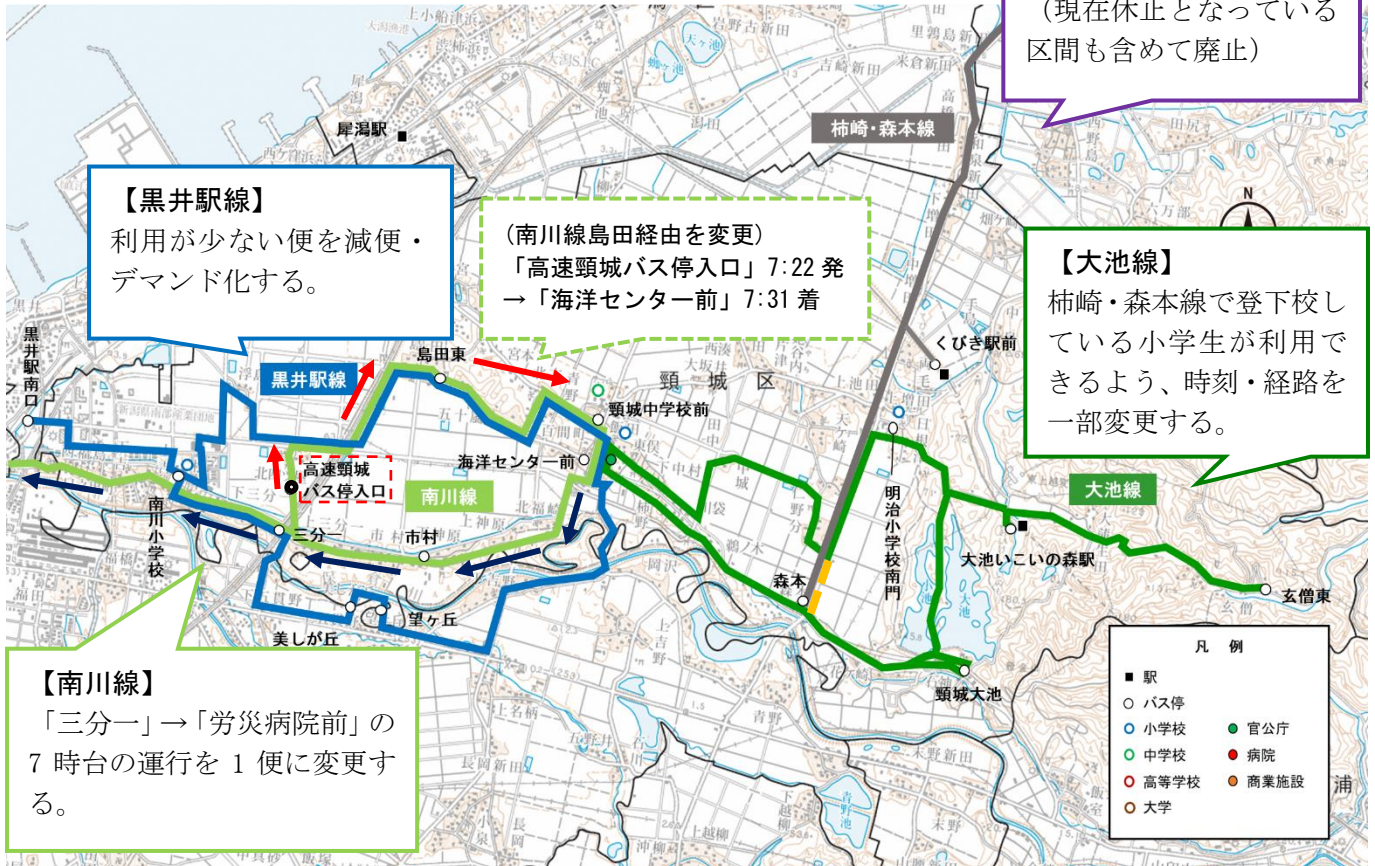

【平日】

路線バス (宮口線)	自由乗降	主な停留所	牧小学校前－高田駅前案内所								
			1便	2便	3便	4便	5便	6便	7便	8便	9便
	○	牧地区公民館前	-	7:04	8:00	9:08	11:06	-	15:26	-	-
	○	牧小学校前	6:17	7:05	8:01	9:09	11:07	12:39	15:27	16:44	17:59
	○	柳島	6:18	7:06	8:02	9:10	11:08	12:40	15:28	16:45	18:00
	○	落田橋	6:20	7:08	8:04	9:12	11:10	12:42	15:30	16:47	18:02
	○	山口	6:22	7:10	8:07	9:14	11:12	12:44	15:32	16:49	18:04
	○	宮口下	6:23	7:11	8:09	9:15	11:13	12:45	15:33	16:50	18:05
		上越モール前	-	-	-	9:31	11:29	13:01	15:49	17:06	18:22
		中央病院	6:40	7:30	8:28	9:35	11:33	13:05	15:53	17:10	18:26
		高田駅前	6:51	7:45	8:42	9:49	11:47	13:19	16:07	17:26	18:41

【変更点】

・便全体を宮口線との接続を考慮したダイヤにする。

頸城区内路線図（案）

■変更前

■変更後

大池線 路線図 (案)

■ (森本先回り) 海洋センター前 7:19 発の経路

■ (仁野分先回り) 海洋センター前 15:15 発の経路

大池線 時刻表(案)

<変更前>

■仁野分先回り

主な停留所名	第1便	第2便	第3便	第4便
海洋センター前	6:40	15:15	16:01	16:45
大瀧小学校前	6:41	15:16	16:02	16:46
仁野分西	6:48	15:23	16:09	16:53
仁野分南	6:48	15:23	16:09	16:53
中野	6:49	15:24	16:10	16:54
日根津	6:50	15:25	16:11	16:55
明治小学校南門	6:51	15:26	16:12	16:56
-	-	-	-	-
-	-	-	-	-
-	-	-	-	-
-	-	-	-	-
-	-	-	-	-
-	-	-	-	-
-	-	-	-	-
-	-	-	-	-
日根津東	6:51	15:26	16:12	16:56
大池いこいの森駅	6:54	15:29	16:15	16:59
玄僧東	7:00	15:35	16:21	17:05
大池いこいの森駅	7:06	15:41	16:27	17:11
頸城大池	7:11	15:46	16:32	17:16
森本東	7:15	15:50	16:36	17:20
中城入口	7:18	15:53	16:39	17:23
海洋センター前	7:21	15:56	16:42	17:26

■森本先回り

主な停留所名	第1便	第2便
頸城中学校前	-	17:45
海洋センター前	7:25	17:47
中城入口	7:28	17:50
森本東	7:31	17:53
-	-	-
-	-	-
-	-	-
-	-	-
-	-	-
-	-	-
-	-	-
-	-	-
花ヶ崎	7:33	17:55
頸城大池	7:35	17:57
大池いこいの森駅	7:40	18:02
玄僧東	7:46	18:08
大池いこいの森駅	7:52	18:14
明治小学校南門	7:55	18:17
仁野分西	7:58	18:20
大瀧小学校前	8:05	18:27
海洋センター前	8:06	18:28