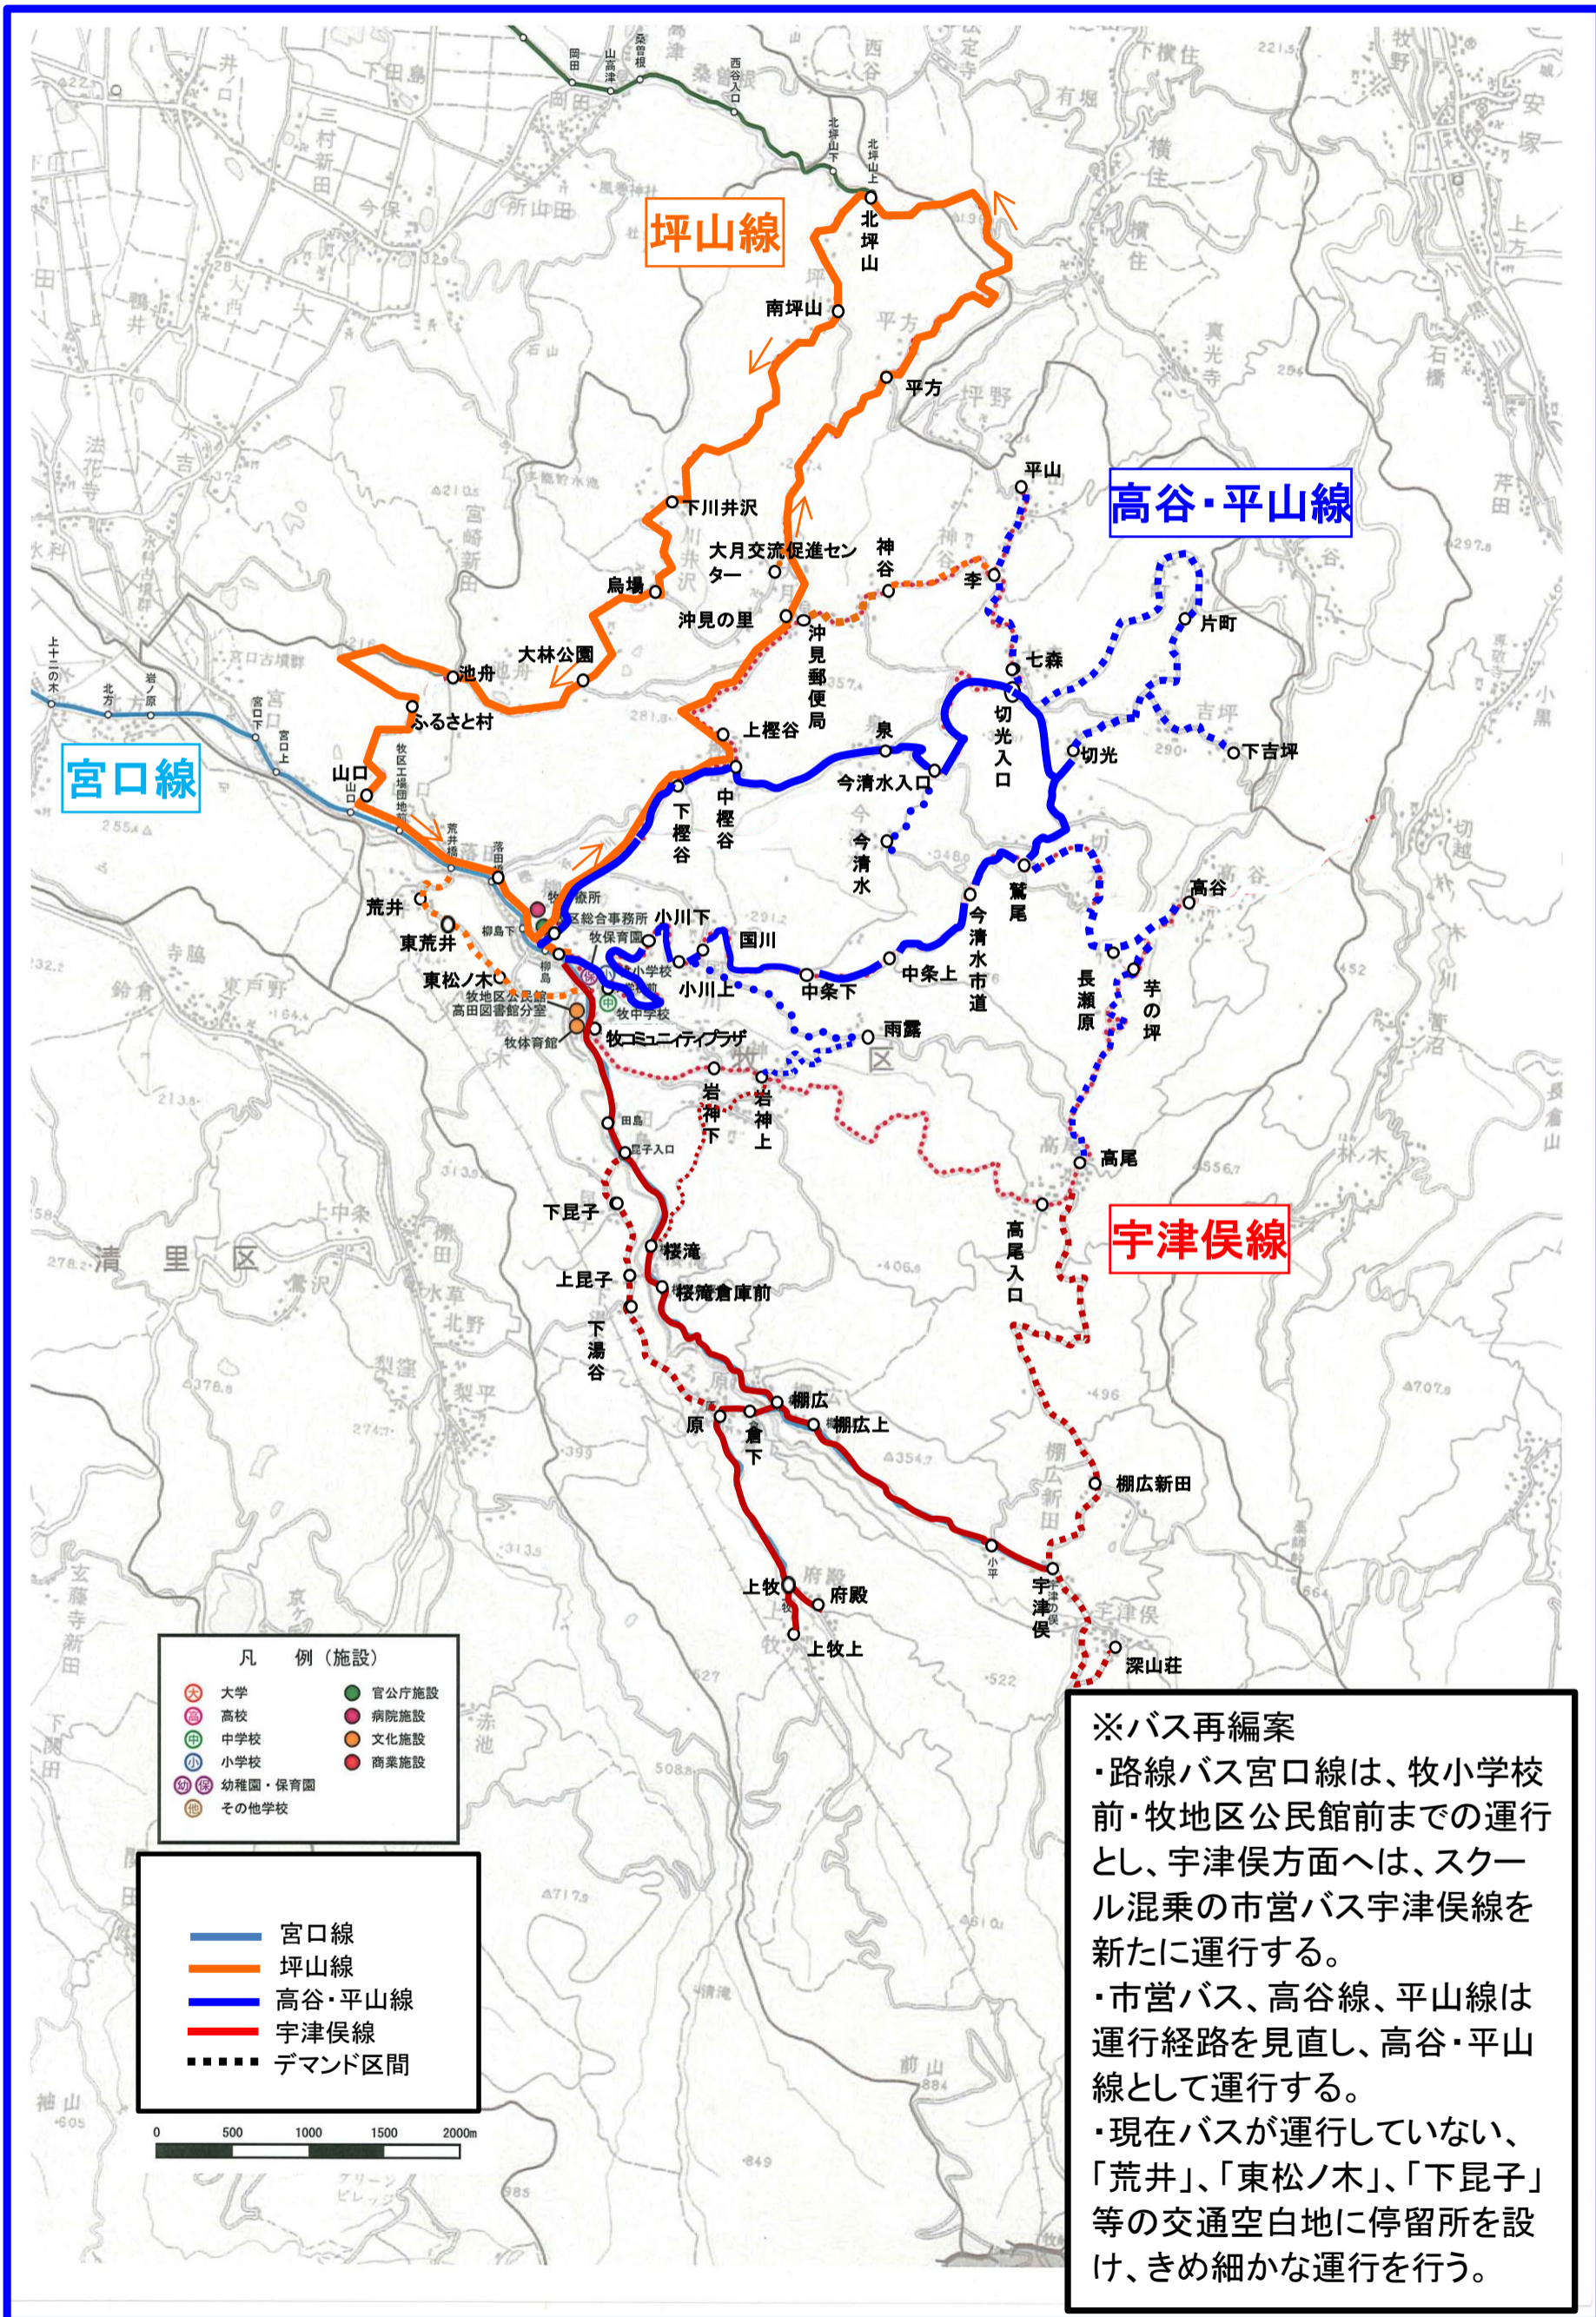

資料

(令和2年度 第5回上越市地域公共交通活性化協議会)

直江津・浦川原線の経路変更に係る実証実験の結果について

- 1 **実証実験の概要** 集落が点在する市道上青野上五貫野線での一般利用のニーズを確認し、経路変更の是非及び変更する便の検討を行う。
- 2 **実施期間** 令和2年8月1日(土)～8月31日(月) ※平日20日/土休日11日
- 3 **運行経路** 資料2ページ「資料1-2」のとおり
- 4 **運行ダイヤ** 一般利用者が通院や買い物など日常的に利用する次の4便で実施

■ 坊金・袖山線 (木曜日)

細野⇒袖山⇒区中心部	
停留所名	第1便
細野上・細野下 細野入口 原山入口 坊金原山入口 中川学習センター前 坊金支所前 坊金三叉路	8:30~
安塚幹部交番前 牧野 板尾・袖山	8:40~
袖山入口 松崎・板尾入口 湯の尻 安塚高校前 安塚北	8:50~
区中心部 ・安塚区総合事務所前 ・保健センター前 ・Aコープ安塚店	9:00~

■ 船倉・行野線 (金曜日)

上船⇒行野⇒区中心部		
停留所名	第1便	第2便
上船 上船入口 中船・岩戸 樽田川	7:30~	11:00~
船倉入口・樽田 大原	7:40~	11:10~
行野公民館 行野 吉沢入口 和田行野入口 和田小黒入口 和田菱神社前 本郷	7:50~	11:20~
石橋入口・上方 区中心部 ・安塚区総合事務所前 ・保健センター前 ・Aコープ安塚店	8:00~	11:30~

区中心部⇒朴の木

停留所名	第1便	第2便
区中心部 石橋集落センター前 安塚中学校前 芹田	10:30~	12:10~
和田小黒入口 和田スポーツ公園前 小黒寺前 小黒 切越集会所前 菅沼入口	10:40~	12:20~
経塚峰 菅沼 朴の木入口 朴の木センター	10:50~	12:30~
田舎屋前	11:00~	12:40~

区中心部⇒伏野⇒須川

停留所名	第1便	第2便	第3便
区中心部 上方・石橋入口 本郷 和田菱神社前 和田小黒入口 和田行野入口 大原	10:30~	12:10~	17:00~
樽田・船倉入口 円平坊・石塚 高沢・二本木 信濃坂	10:40~	12:20~	17:10~
真萩平北 真萩平中央 真萩平南 伏野入口・伏野	10:50~	12:30~	17:20~
須川入口・須川	11:00~	12:40~	17:30~

牧区内バス路線図(案)

牧区路線再編後バス時刻表(案) 路線バス 宮口線

【平日】

路線バス (宮口線)	自由乗降	主な停留所	高田駅前案内所→牧小学校前							
			1便	2便	3便	4便	5便	6便	7便	8便
		高田駅前案内所	7:15	9:15	11:10	12:35	15:00	16:20	17:25	18:15
		中央病院	7:26	9:29	11:24	12:49	15:14	16:34	17:39	18:29
		上越モール前		↓	9:32	11:27	12:52	15:17	16:37	17:42
	○	宮口下	7:45	9:49	11:44	13:09	15:34	16:56	18:01	18:49
	○	山口	7:46	9:50	11:45	13:10	15:35	16:57	18:02	18:50
	○	落田橋	7:48	9:52	11:47	13:12	15:37	16:59	18:04	18:52
	○	柳島	7:50	9:54	11:49	13:14	15:39	17:01	18:06	18:54
	○	牧小学校前	7:51	9:55	11:50	13:15	15:40	17:02	18:07	18:55
	○	牧地区公民館前	-	9:56	-	13:16	15:41	17:03	18:08	-