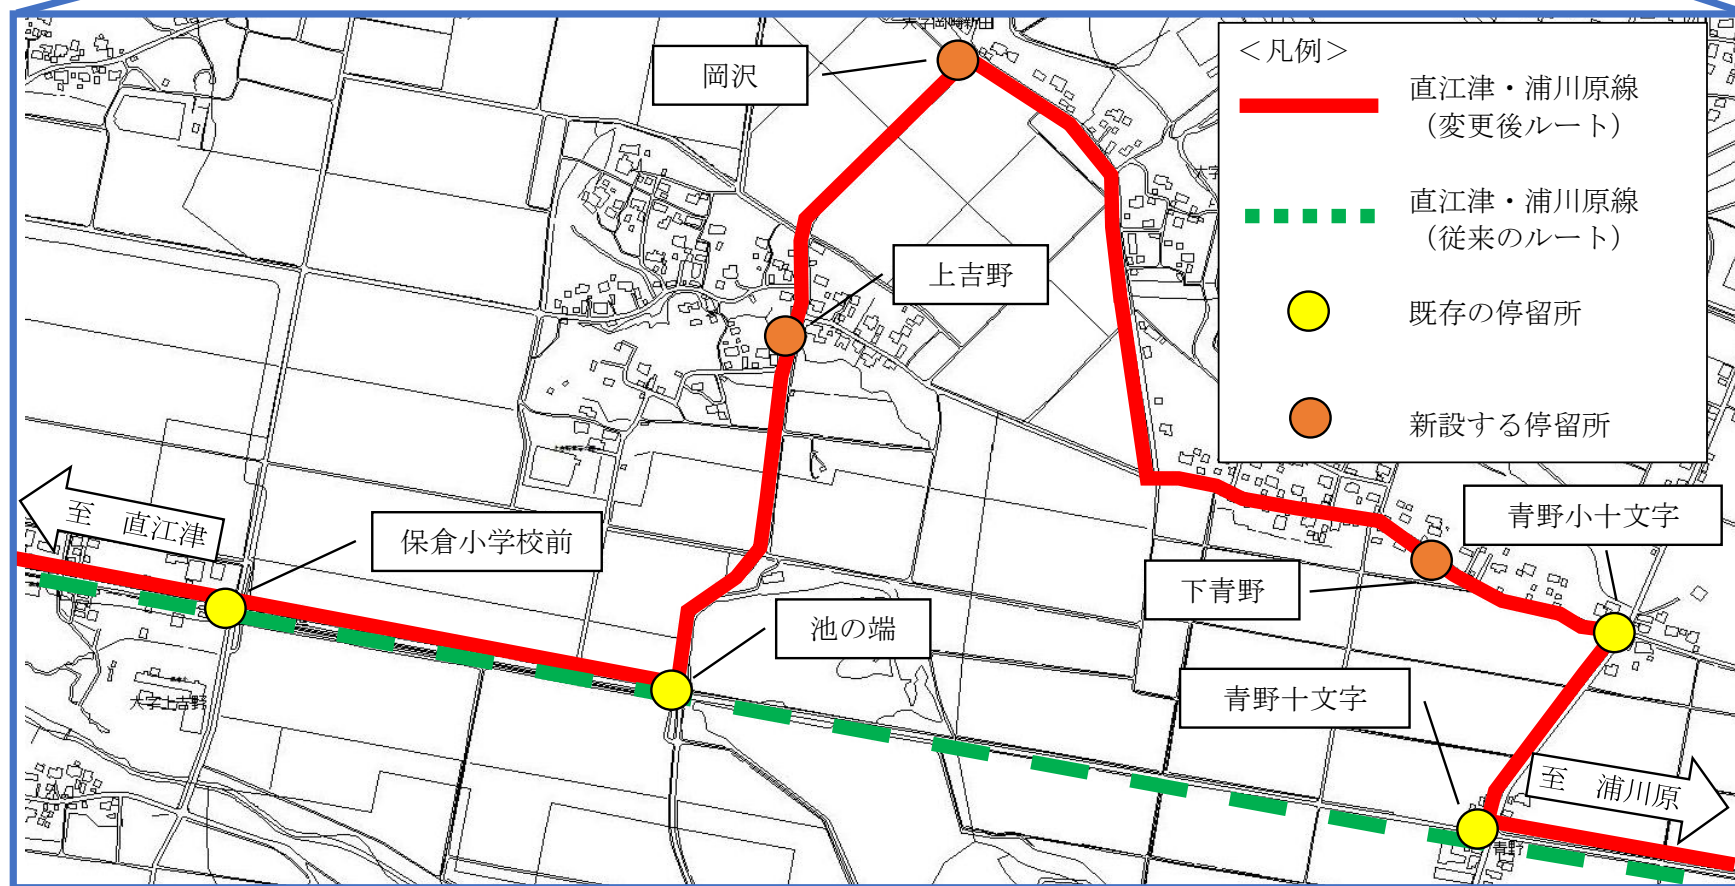

直江津・浦川原線の経路変更に係る実証実験の結果について

1. 1 **実証実験の概要** 集落が点在する市道上青野上五貫野線での一般利用のニーズを確認し、経路変更の是非及び変更する便の検討を行う。
2. 2 **実施期間** 令和2年8月1日(土)～8月31日(月) ※平日20日/土休日11日
3. 3 **運行経路** 資料2ページ「資料1-2」のとおり
4. 4 **運行ダイヤ** 一般利用者が通院や買い物など日常的に利用する次の4便で実施

《直江津行き》	平日		土休日		《浦川原行き》	平日		土休日	
	3便	4便	2便	3便		3便	4便	2便	3便
浦川原BT	8:00	9:00	8:00	9:00	マルケーBC	10:44	12:12	10:50	12:18
青野十文字	8:09	9:09	8:09	9:09	池の端	11:17	12:45	11:17	12:45
下青野	8:10	9:10	8:10	9:10	上吉野	11:18	12:46	11:18	12:46
岡沢	8:11	9:11	8:11	9:11	岡沢	11:19	12:47	11:19	12:47
上吉野	8:12	9:12	8:12	9:12	下青野	11:20	12:48	11:20	12:48
池の端	8:13	9:13	8:13	9:13	青野十文字	11:21	12:49	11:21	12:49
マルケーBC	8:47	9:47	8:40	9:40	浦川原BT	11:32	13:00	11:32	13:00

5 実証実験の利用実績

月	停留所	直江津行き								浦川原行き								合計 (人)	
		平日				土休日				平日				土休日					
		3便	4便	2便	3便	3便	4便	2便	3便	3便	4便	2便	3便						
8月	青野十文字	2	3	0	0	2	0	0	0	2	0	0	0	7					
	下青野	3	5	1	2	2	1	2	0	1	2	0	16						
	岡沢	2	11	5	24	0	3	1	5	1	5	4	6	0	2	0	0	13	56
	上吉野	3	10	1	2	0	0	0	0	0	0	0	0	16					
	池の端	1	1	1	0	0	1	0	0	0	0	0	0	4					
7月	青野十文字	0	5	1	0	3	0	0	3	0	0	0	0	9					
	池の端	3	3	5	10	2	3	0	0	0	3	1	1	0	0	0	0	11	20

- ・ 平日の直江津行き3・4便及び浦川原行き4便の利用が大きく増えたことから、これら3便について、令和3年4月1日から経路を変更することとする。

6 一般利用以外のニーズ

- ・ 下青野や中青野に住む保倉小学校の児童が、登校時は最寄りバス停の青野小十文字で増田線に乗車できるが、下校時は青野十文字で直江津・浦川原線から降車し歩いて下校している。
- ・ 通学時間帯に直江津・浦川原線が集落を通るよう経路を変更することで、下校時も青野小十文字を利用することができ、通学の安全性が確保されることから、実証実験時に利用のあった3便（平日の直江津行き3便・4便及び浦川原行き4便）のほか、通学に利用される4便（平日の直江津行き2便及び浦川原行き5便・6便・7便）においても経路を変更することとする。

■直江津・浦川原線 路線図（案）