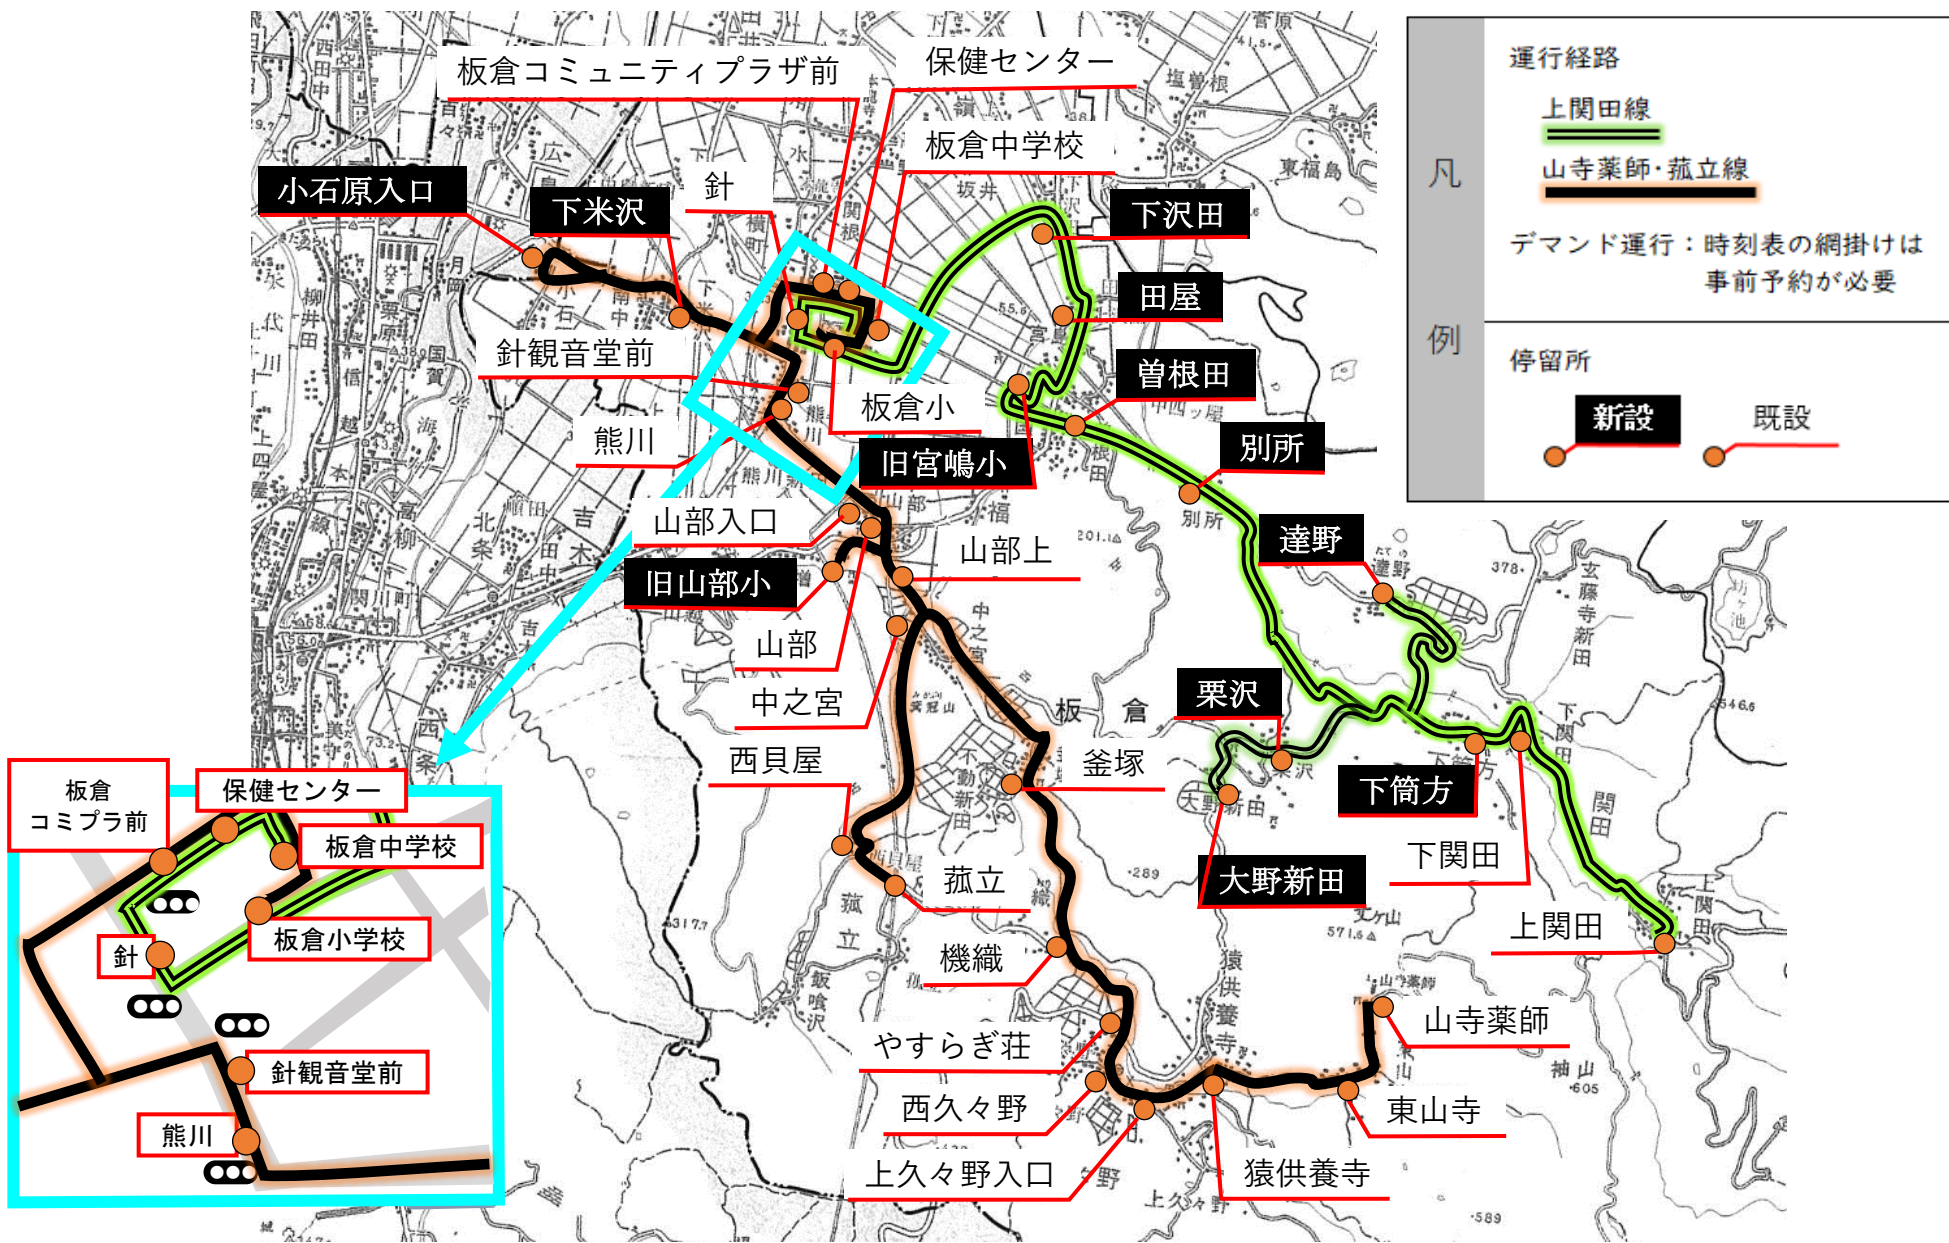

黒井駅南口発	7:44	15:51	18:21
二区東	7:47	15:54	18:24
南川小学校	7:49	15:56	18:26
総合福祉施設前	7:50	15:57	18:27
北四ツ屋北	7:54	16:01	18:31
島田東	7:58	16:05	18:35
頸城中学校前	8:03	16:10	18:40
海洋センター前	8:06	16:13	18:43

※土日祝および8月15日・16日、12月29日～1月3日の間、全便運休
 ※「海洋センター前」から「黒井駅南口」までの間は自由乗降区間

板倉区内 バス路線図

市営バス 運行経路・バス停留所位置図(案)

板倉区路線再編後バス時刻表(案) 路線バス 島田線

【平日】 ※網かけはデマンド区間

路線バス (島田線)	自由乗降	主な停留所	高田駅前案内所→曾根田				
			1便	2便	3便	4便	5便
		高田駅前案内所	8:00	11:10	12:50	15:50	17:55
		医療センター病院	↓	11:21	13:01	↓	↓
	○	稲増	8:21	11:34	13:14	16:10	18:17
	○	戸狩西	8:22	11:35	13:15	16:11	18:18
	○	横町	8:29	11:41	13:21	16:17	18:25
		板倉コミュニティプラザ前	8:32	11:44	13:24	16:20	18:28
		針	8:33	11:45	13:25	16:21	18:29
	○	曾根田	8:38	11:50	13:30	16:26	18:34

路線バス (島田線)	自由乗降	主な停留所	曾根田→高田駅前案内所				
			1便	2便	3便	4便	5便
	○	曾根田	7:02	9:04	12:00	13:38	16:56
		針	7:06	9:08	12:04	13:42	17:00
		板倉コミュニティプラザ前	7:07	9:09	12:05	13:43	17:01
	○	横町	7:10	9:12	12:08	13:46	17:04
	○	戸狩西	7:16	9:17	12:13	13:51	17:09
	○	稲増	7:19	9:20	12:16	13:54	17:12
		医療センター病院	7:31	9:30	↓	↓	↓
		高田駅前	7:45	9:44	12:36	14:14	17:32

路線バス (島田線)	自由乗降	主な停留所	曾根田→高田駅前案内所		
			1便	2便	3便
	○	曾根田	8:00	9:35	14:17
		針	8:04	9:39	14:21
		板倉コミュニティプラザ前	8:05	9:40	14:22
	○	横町	8:08	9:43	14:25
	○	戸狩西	8:14	9:48	14:30
	○	稲増	8:17	9:51	14:33
		医療センター病院	↓	↓	↓
		高田駅前	8:39	10:11	14:53