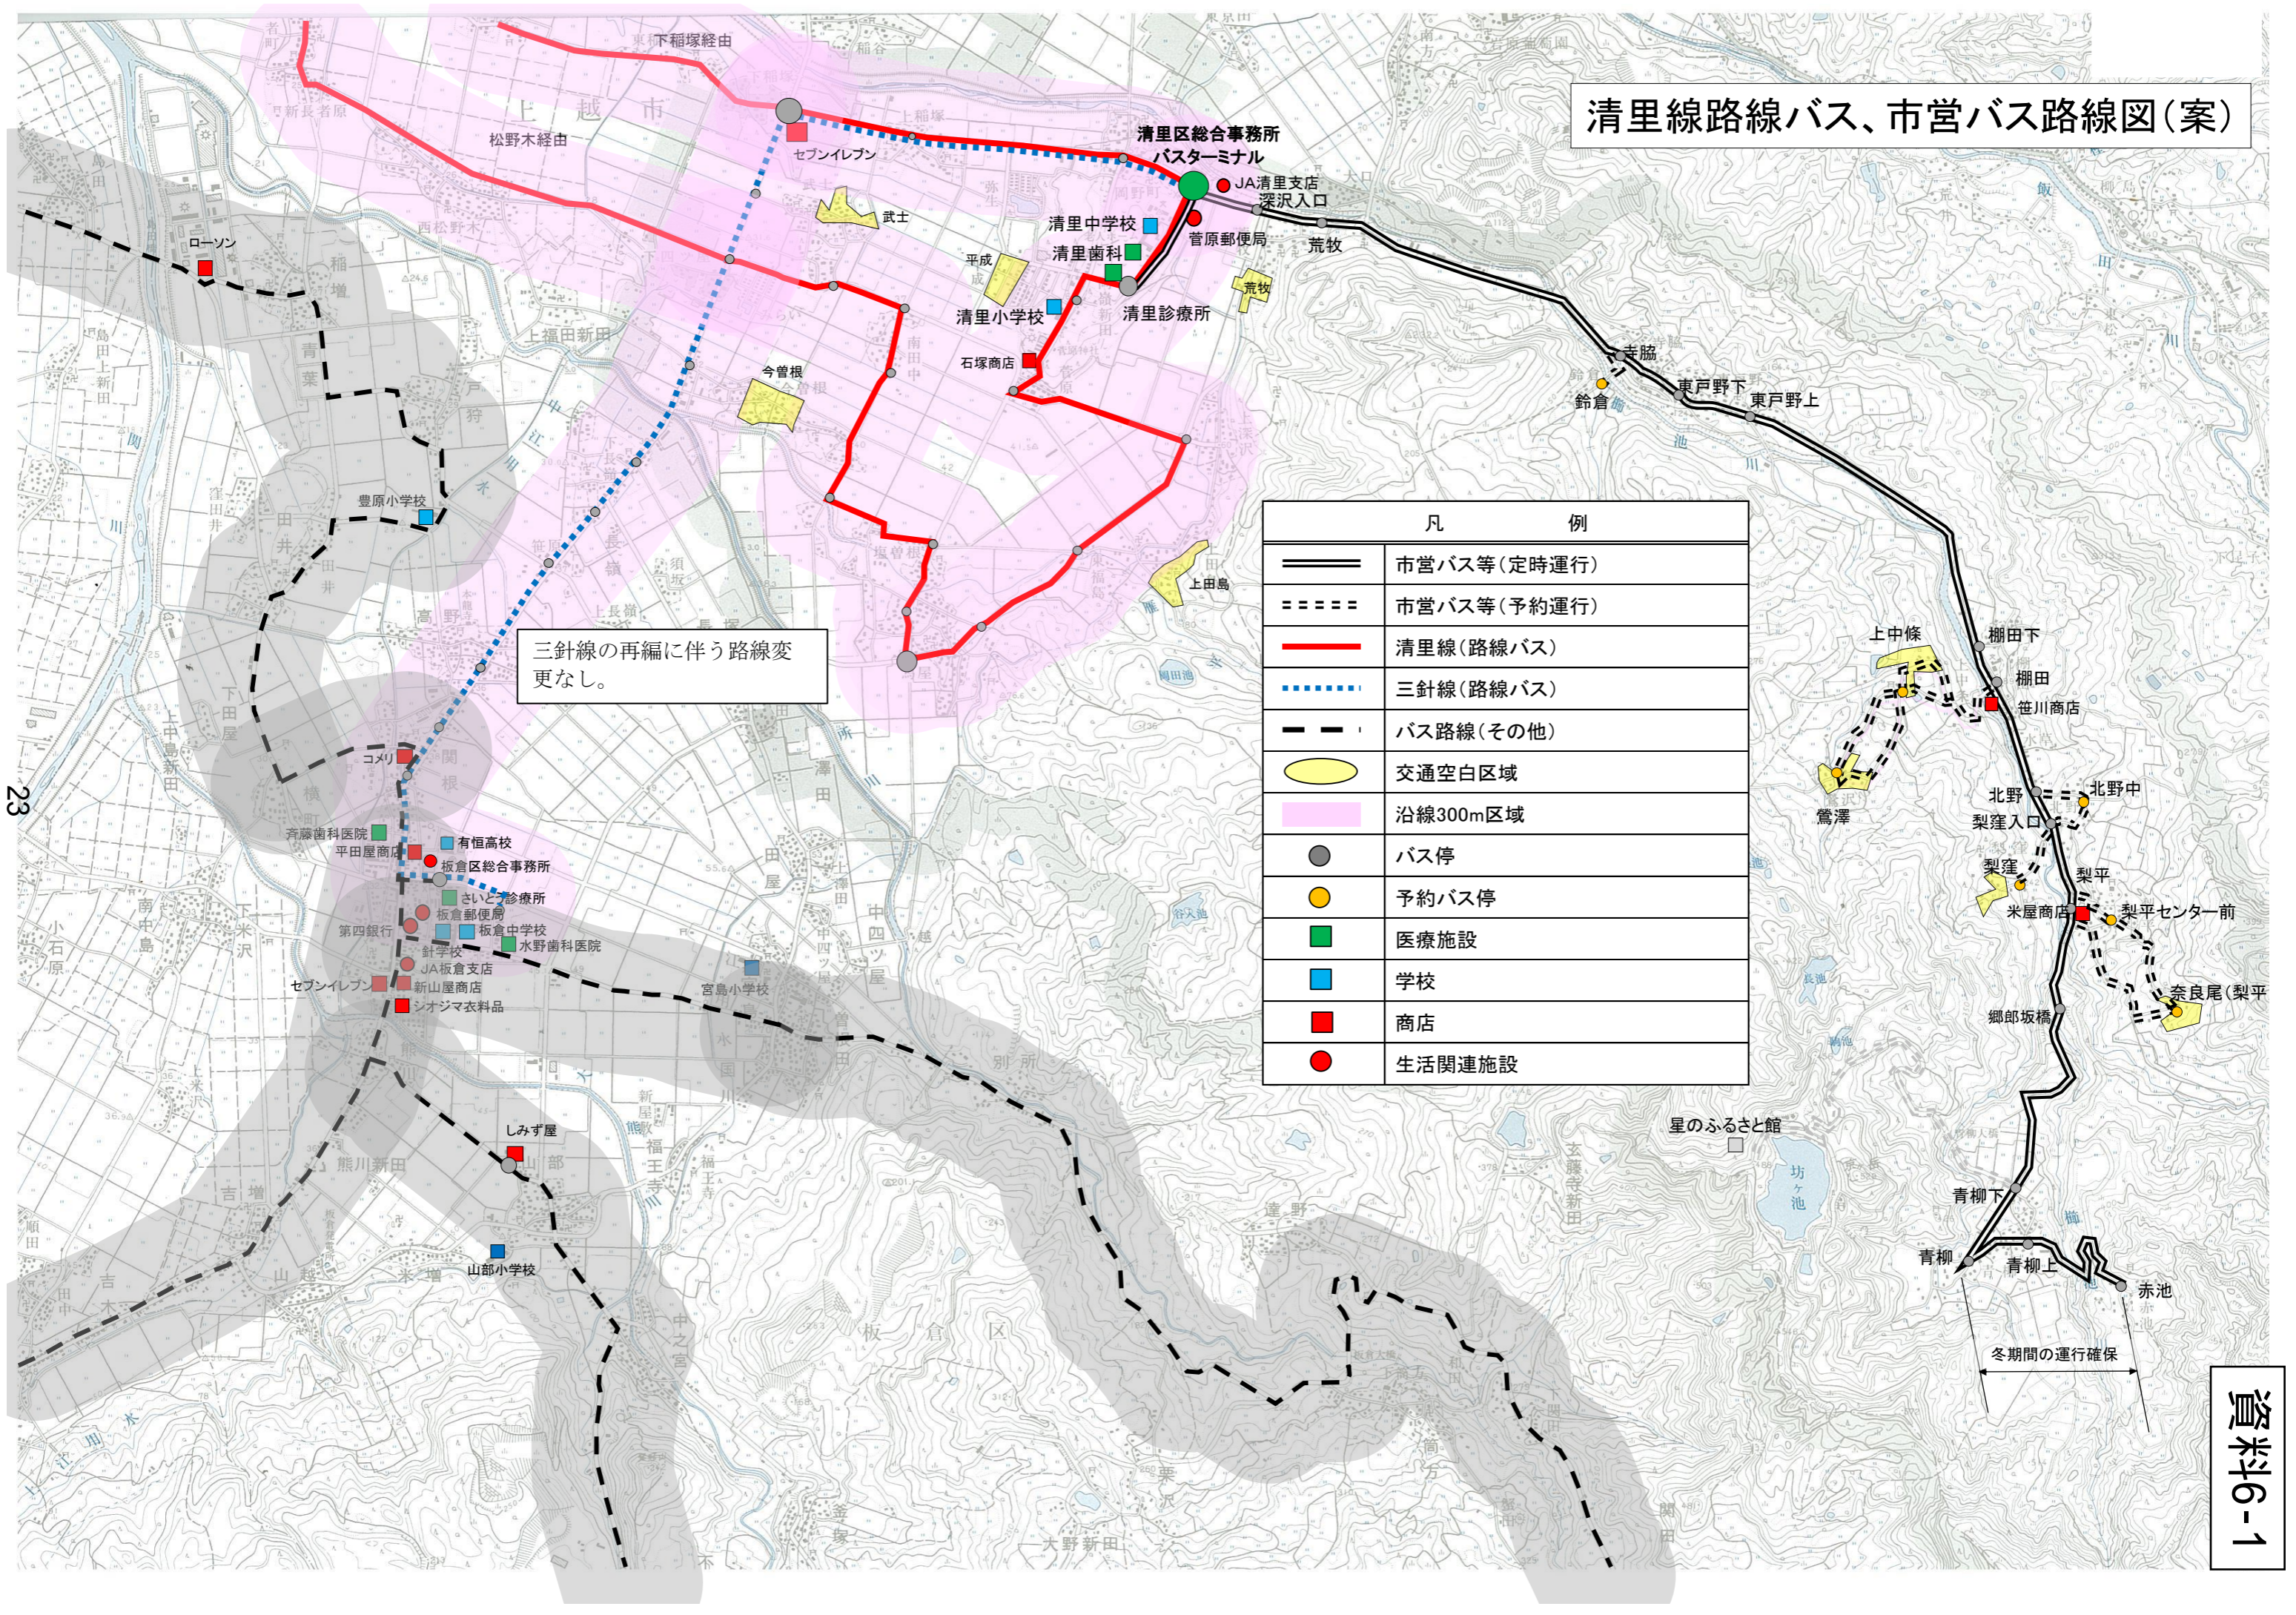

【変更点】

(けいなん総合病院方面の便)

- ・板倉コミュニティプラザ前発7:01の便を廃止する。

(板倉区方面の便)

- ・新井バスターミナル発6:39の便を廃止する。
- ・新井バスターミナル発18:25の便を新設する。

【土日】 ※網かけはデマンド区間

路線バス (新井・板倉線)	主な停留所	板倉コミュニティプラザ前→けいなん総合病院					
		1便	2便	3便	4便	5便	6便
	板倉コミュニティプラザ前	8:01	9:30	12:08	13:40	17:00	18:08
	針	8:02	9:31	12:09	13:41	17:01	18:09
	熊川	8:04	9:33	12:11	13:43	17:03	18:11
	吉増	8:06	9:35	12:13	13:45	17:05	18:13
	吉木	8:09	9:38	12:16	13:48	17:08	18:16
	諏訪町	8:12	9:41	12:19	13:51	17:11	18:19
	新井バスターミナル	8:15	9:44	12:22	13:54	17:14	18:22
	けいなん総合病院	8:19	9:48	12:26	13:58	-	-

路線バス (新井・板倉線)	主な停留所	けいなん総合病院→板倉コミュニティプラザ前					
		1便	2便	3便	4便	5便	6便
	けいなん総合病院	-	8:20	10:15	12:28	-	-
	新井バスターミナル	7:47	8:24	10:19	12:32	15:23	17:44
	諏訪町	7:50	8:27	10:22	12:35	15:26	17:47
	吉木	7:52	8:29	10:24	12:37	15:28	17:49
	吉増	7:55	8:32	10:27	12:40	15:31	17:52
	熊川	7:57	8:34	10:29	12:42	15:33	17:54
	針	7:59	8:36	10:31	12:44	15:35	17:56
	板倉コミュニティプラザ前	8:00	8:37	10:32	12:45	15:36	17:57

【変更点】

(けいなん総合病院方面の便)

- ・板倉コミュニティプラザ前発17:35の便を廃止する。
- ・板倉コミュニティプラザ前発18:08の便をデマンドに変更する。

(板倉区方面の便)

- ・けいなん総合病院発16:09の便を廃止する。
- ・新井バスターミナル発17:44の便をデマンドに変更する。

清里線路線バス、市営バス路線図(案)

三針線の再編に伴う路線変更なし。

凡 例	
====	市営バス等(定時運行)
====	市営バス等(予約運行)
—	清里線(路線バス)
.....	三針線(路線バス)
- - -	バス路線(その他)
○	交通空白区域
■	沿線300m区域
●	バス停
●	予約バス停
■	医療施設
■	学校
■	商店
●	生活関連施設