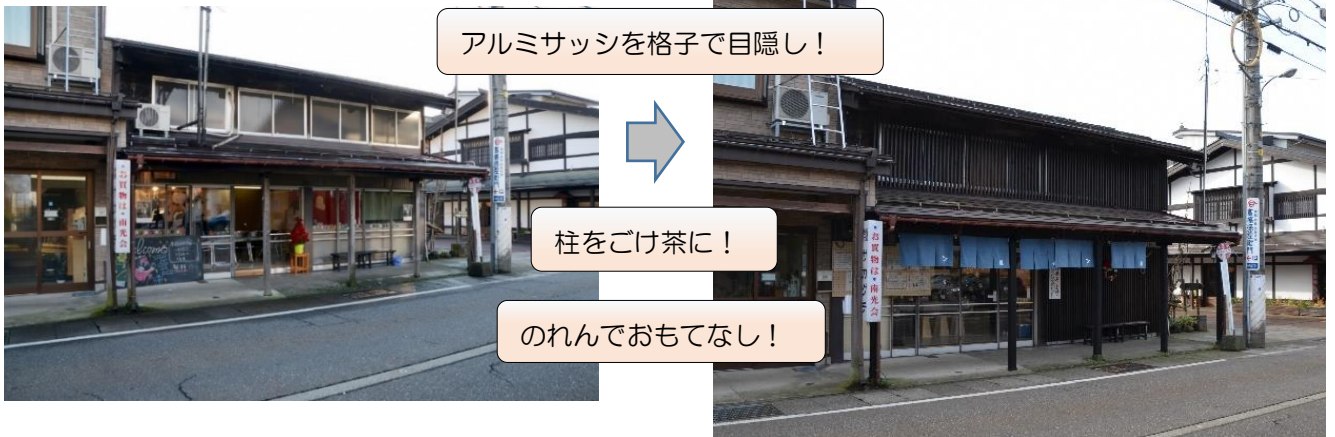

《雁木通りの雁木の塗装・格子の設置：H30年度～》

- ・住民や高校生が参加するワークショップにより、南本町三丁目の景観色彩ガイドラインに沿った修景活動（格子作成や塗装）を行い、景観まちづくり活動の実践とモデルケースづくりに取り組んでいます。

◆トキワインテリア倉庫：H30年度 修景