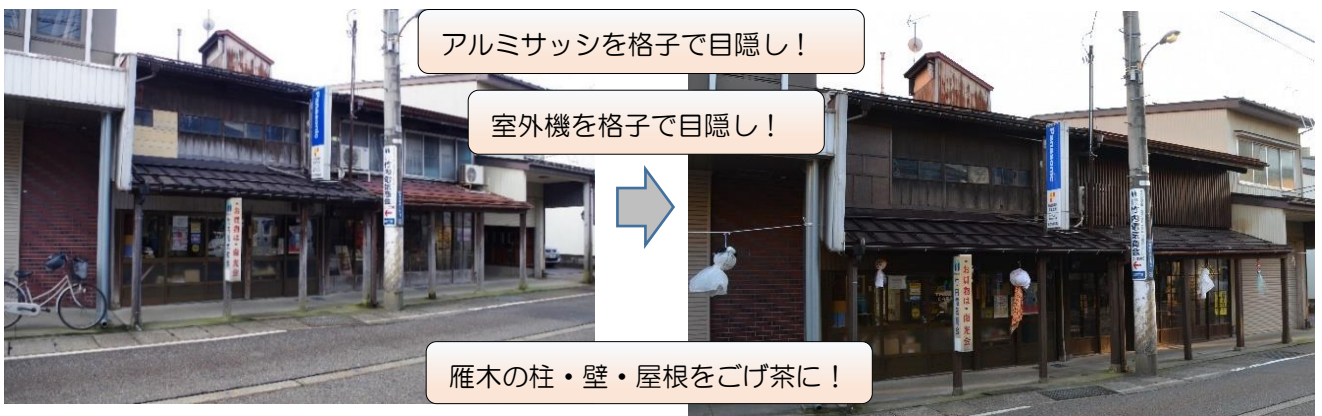

◆竹内電気商会：R元年度 修景