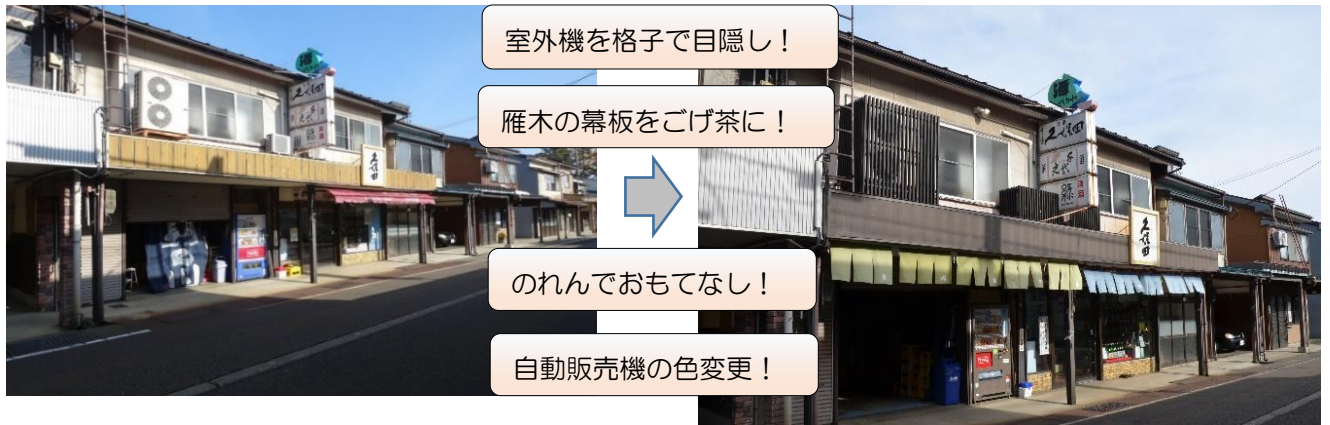

◆石川商店：H30年度 修景