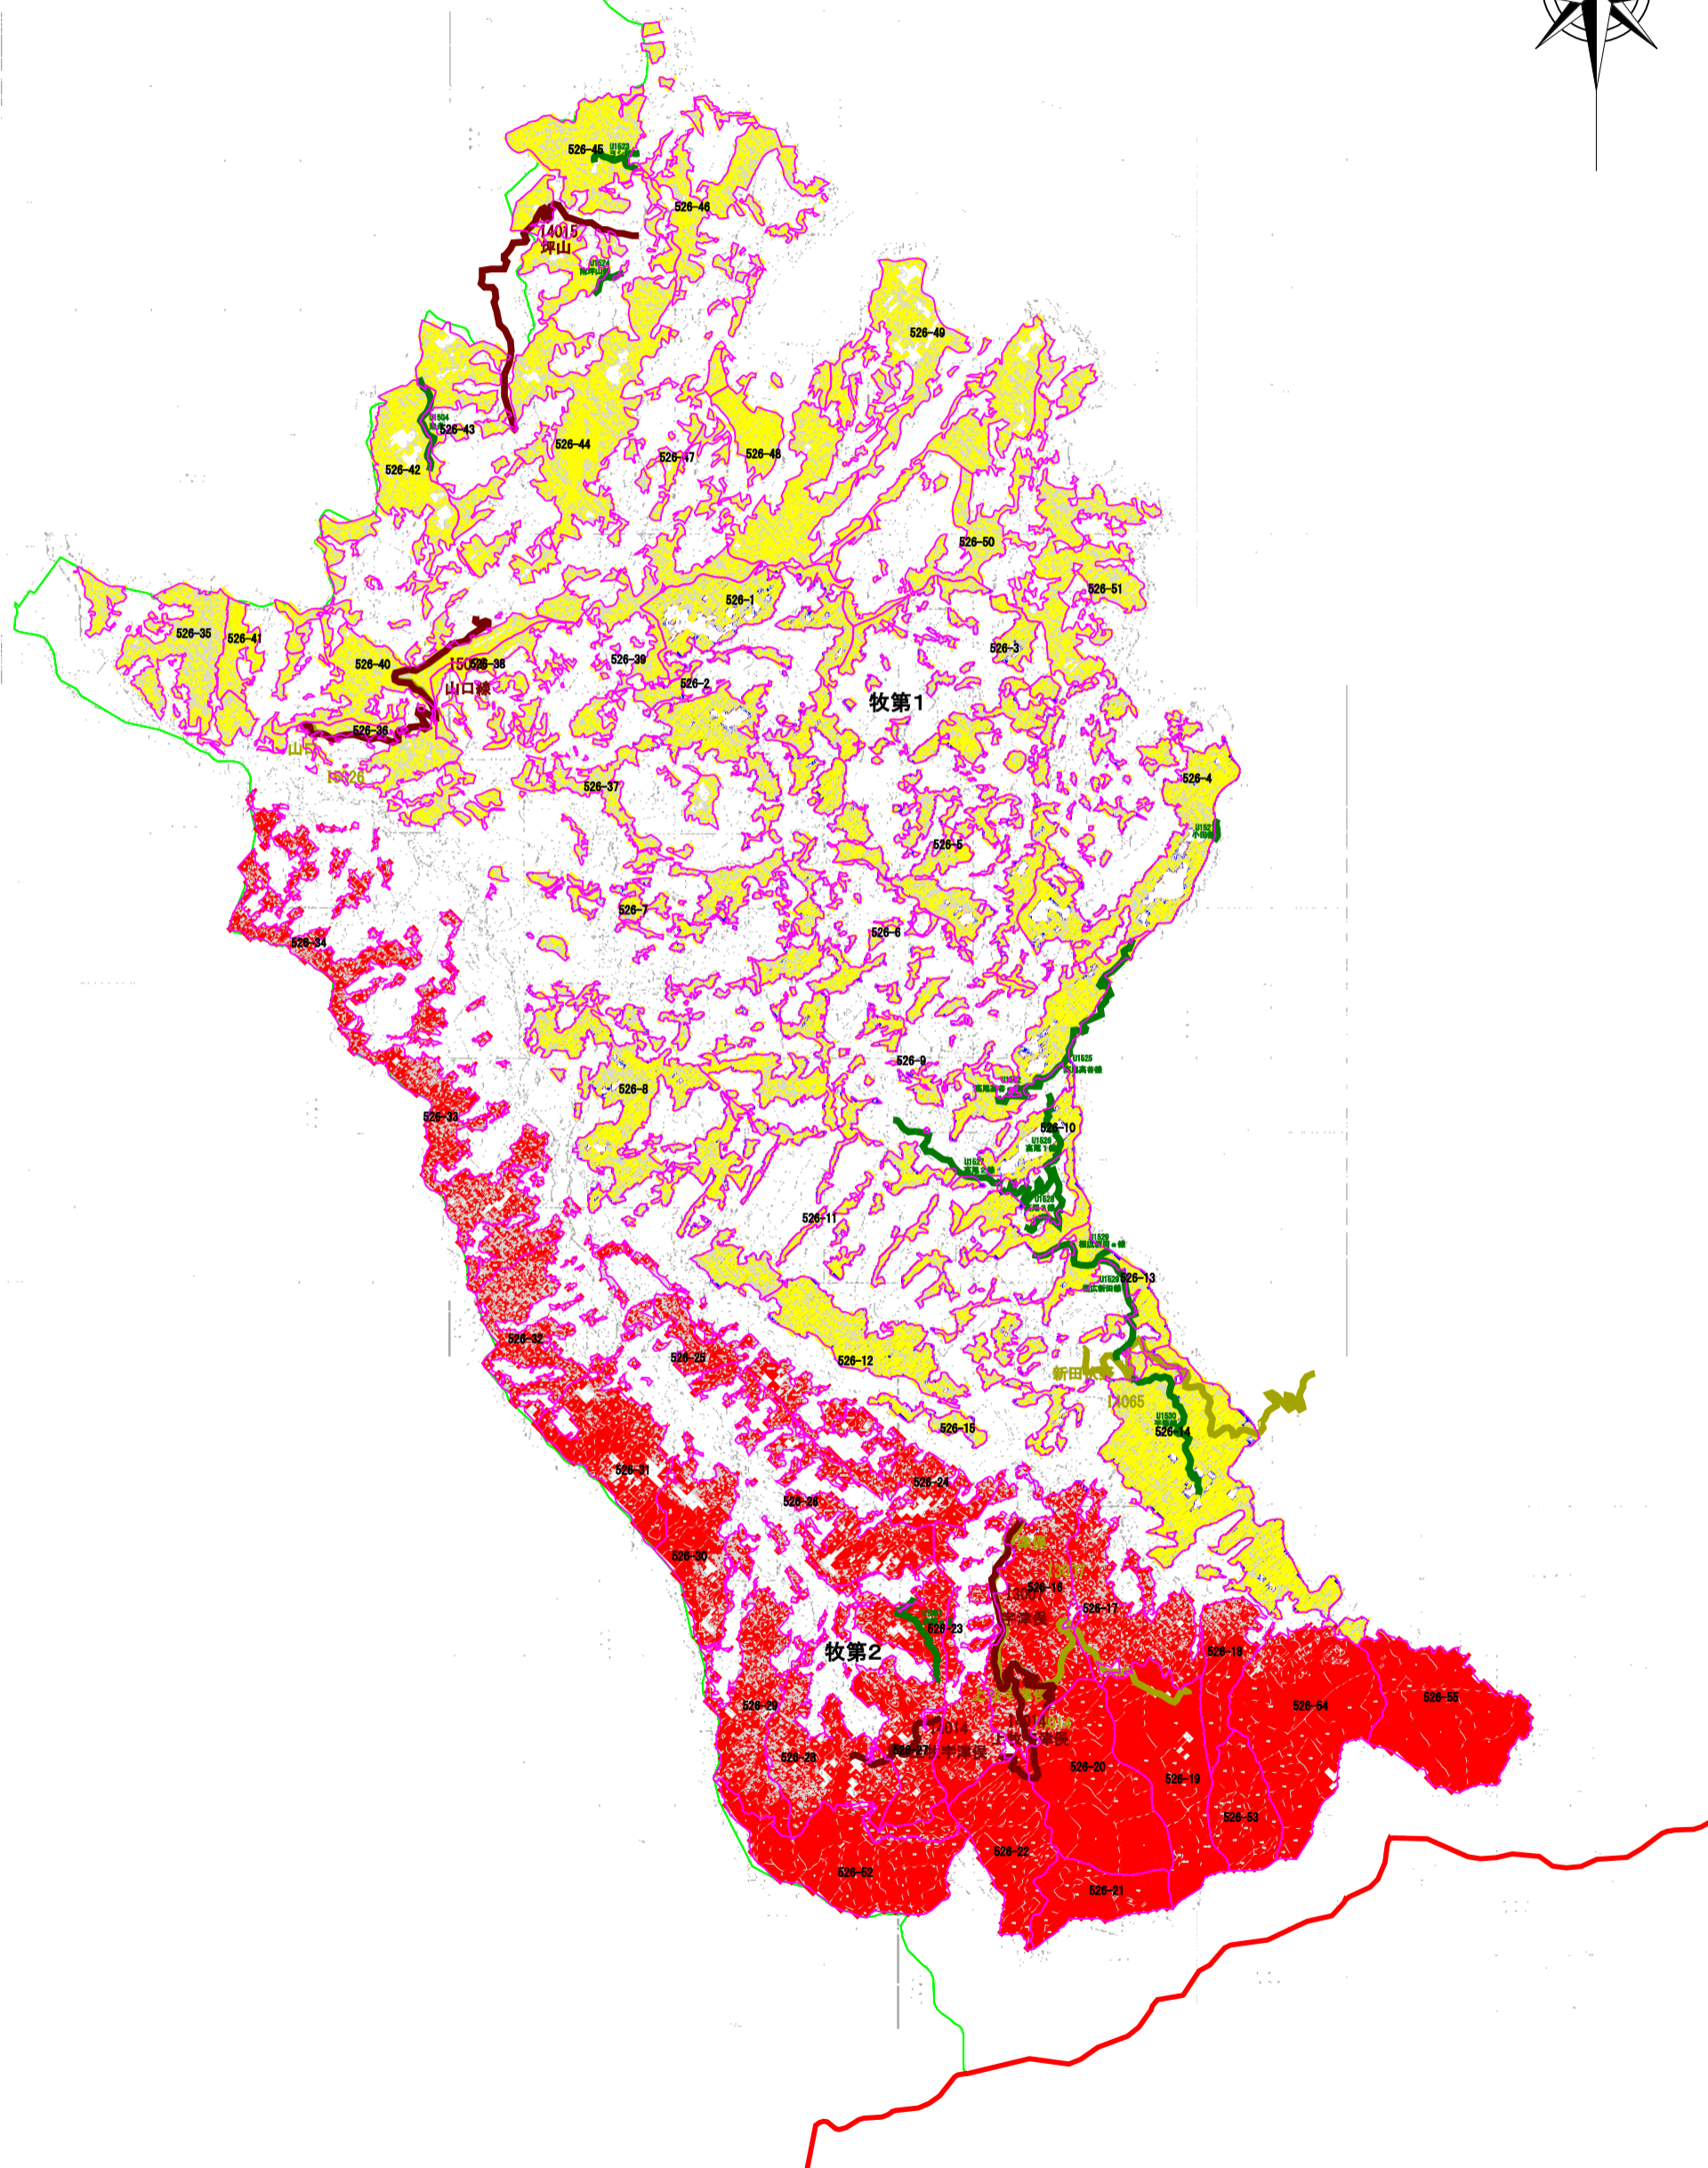

区域图：上越市牧区

1:45,000

0 900 1800 2700 3600 4500m