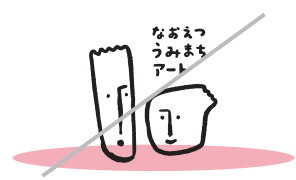

C 100/M 0/Y 0/K 0
シアン100

3. モノクロの場合

C 0/M 0/Y 0/K 100
ブラック100

ロゴマークは、正しく再現、使用された場合のみ、その機能を十分に発揮し、望ましいイメージを訴求することができます。
本項に示した誤った表現例は、ブランドマークの個性やインパクトを弱めたり、
識別性を損ね、見る人に誤ったイメージを伝えてしまうことになるため、絶対に避けてください。

指定色以外の色を使用してはならない。

文字間の比率は変えてはならない。

左右比率を変えてはならない。

天地比率を変えてはならない。

傾斜をつけてはならない。

フチをつけて表現してはならない。

アウトラインで表現してはならない。

指定のデザイン以外の位置や間隔で表示してはならない。

オブジェクトのサイズ比率を変えてはならない。

シアン地以外の背景色を使用してはならない。

識別性を損なう背景の上においてはならない。

他のデザイン要素を付加してはならない。

影をつけてはならない。

アイソレーションの範囲外であっても強い印象の要素を近くで表示してはならない。

装飾してはならない。