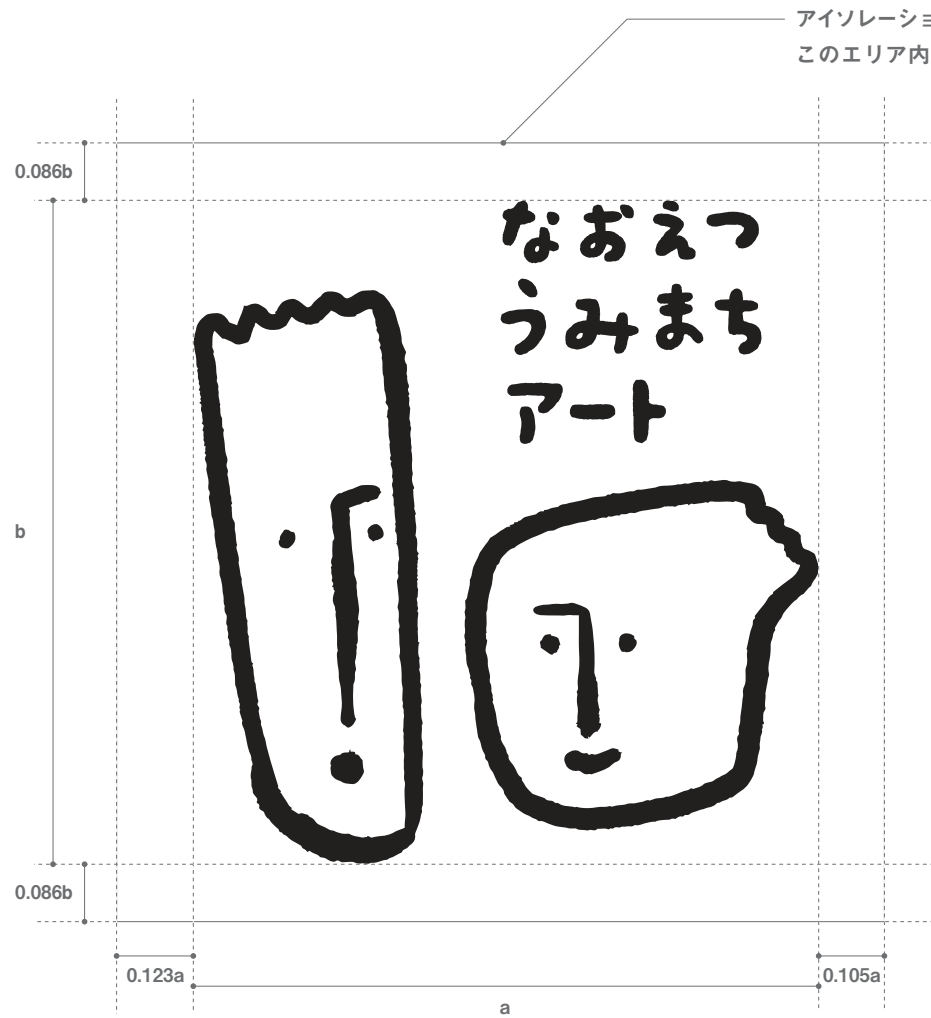

なおえつ
うみまち
アート

なおえつうみまちアート
ロゴマニュアル

お問い合わせ先

なおえつ うみまちアート実行委員会事務局(上越市 企画政策課内)

〒943-8601 新潟県上越市木田1丁目1番3号 TEL:025-526-5111

1. ベタ面あり基本形

C 100/M 0/Y 0/K 0
シアン100

2. ベタ面がない場合

C 100/M 0/Y 0/K 0
シアン100

3. モノクロの場合

C 0/M 0/Y 0/K 100
ブラック100

ロゴマークは、正しく再現、使用された場合のみ、その機能を十分に発揮し、望ましいイメージを訴求することができます。
本項に示した誤った表現例は、ブランドマークの個性やインパクトを弱めたり、
識別性を損ね、見る人に誤ったイメージを伝えてしまうことになるため、絶対に避けてください。

指定色以外の色を使用してはならない。

文字間の比率は変えてはならない。

左右比率を変えてはならない。

天地比率を変えてはならない。

傾斜をつけてはならない。

フチをつけて表現してはならない。

アウトラインで表現してはならない。

指定のデザイン以外の位置や間隔で表示してはならない。

オブジェクトのサイズ比率を変えてはならない。