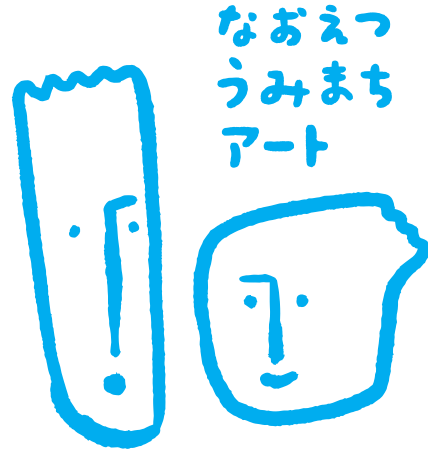

なおえつ
うみまち
アート

なおえつうみまちアート
ロゴマニュアル

お問い合わせ先

なおえつ うみまちアート実行委員会事務局(上越市 企画政策課内)

〒943-8601 新潟県上越市木田1丁目1番3号 TEL:025-526-5111

1. ベタ面あり基本形

C 100/M 0/Y 0/K 0
シアン100

2. ベタ面がない場合

C 100/M 0/Y 0/K 0
シアン100

3. モノクロの場合

C 0/M 0/Y 0/K 100
ブラック100

ロゴマークは、正しく再現、使用された場合のみ、その機能を十分に発揮し、望ましいイメージを訴求することができます。
本項に示した誤った表現例は、ブランドマークの個性やインパクトを弱めたり、
識別性を損ね、見る人に誤ったイメージを伝えてしまうことになるため、絶対に避けてください。

指定色以外の色を使用してはならない。