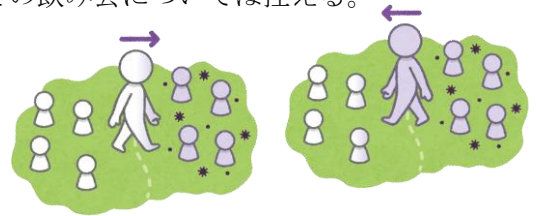

- 緊急事態宣言及びまん延防止等重点措置適用都道府県との往来は極力控える。その他の都道府県との往来でも、飲み会や接待を伴う飲食は控え、帰県後も慎重な行動を。
- 飲食を伴う会合は慎重に…他県の方など、普段顔を合わせない方との飲み会については控える。
- その他の飲み会は、以下の点に注意を。
 - ・体調が悪い場合は参加しない(症状消失後も2日は参加しない)
 - ・人数をできる限り絞る
 - ・形式を工夫する(着座(立食・席移動は控える)、お酌はNG、定員50%以下(座席も離して)、短時間で行う)

なお、庭木の剪定枝や落ち葉は、無料で集積所に出すことができます。詳しくは全世帯に配布済みの「家庭ごみの分け出し方ガイド」をご覧ください。

○問合せ 市民生活・福祉グループ(内線116)

秋の全国交通安全運動

■実施期間

- ・運動期間:9月21日(火)～9月30日(木)
- ・交通事故死ゼロを目指す日:9月30日(木)

■スローガン

『夕暮れは 速度を抑えて 早めのライト』

■運動の重点