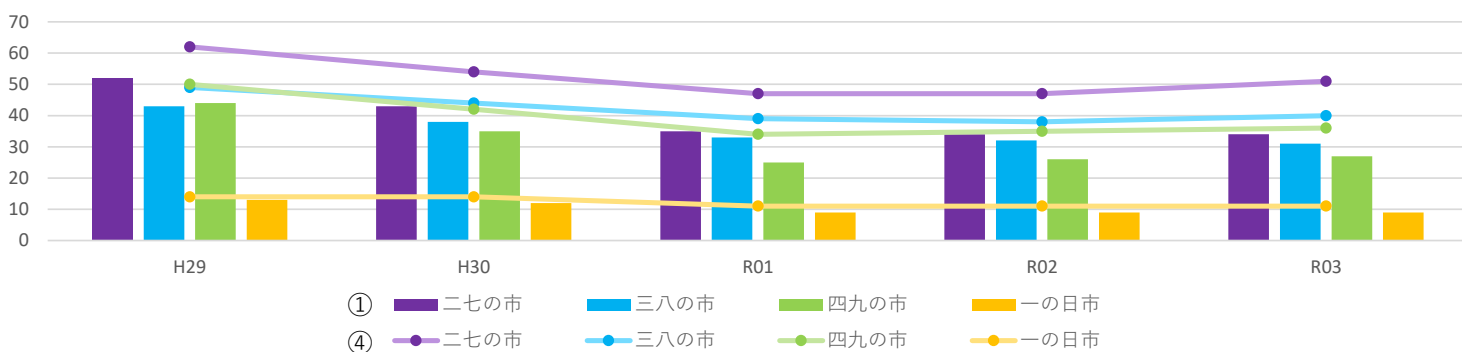

◆ 常設露店市場出店者数推移

①常時出店

市場名	H29	H30	R01	R02	R03
二七の市	52	43	35	34	34
三八の市	43	38	33	32	31
四九の市	44	35	25	26	27
一の日市	13	12	9	9	9
合計	152	128	102	101	101

②臨時出店

市場名	H29	H30	R01	R02	R03
二七の市	671	723	825	874	1,210
三八の市	372	385	374	401	597
四九の市	412	478	610	620	582
一の日市	18	40	40	39	46
合計	1,473	1,626	1,849	1,934	2,389

※R03はR03上期実績+R02下期実績

③1回あたりの臨時出店数平均

市場名	H29	H30	R01	R02	R03
二七の市	10	11	12	13	17
三八の市	6	6	6	6	9
四九の市	6	7	9	9	9
一の日市	1	2	2	2	2
合計	23	26	29	30	37

※年間72回（一の日市は35回）、小数点以下切上げ

④1回あたりの出店数平均（①+③）

市場名	H29	H30	R01	R02	R03
二七の市	62	54	47	47	51
三八の市	49	44	39	38	40
四九の市	50	42	34	35	36
一の日市	14	14	11	11	11
合計	175	154	131	131	138

◆ 移動露店市場出店者数推移

市場名	H29	H30	R01	R02	R03	
観桜会	320	295	274	0	40	
八坂神社春祭礼	2	3	2	0	0	
坂田池観桜会	2	2	3	0	0	
お引き上げ商工まつり	115	99	108	0	0	
上越まつり	高田	18	19	19	0	0
	直江津	94	91	87	0	0
	八坂神社	8	20	20	0	0
納涼花火大会	7	3	7	0	0	
菅原神社例大祭	18	16	15	0	0	
謙信公祭	14	9	4	0	0	
八坂神社秋祭礼	3	2	2	0	0	